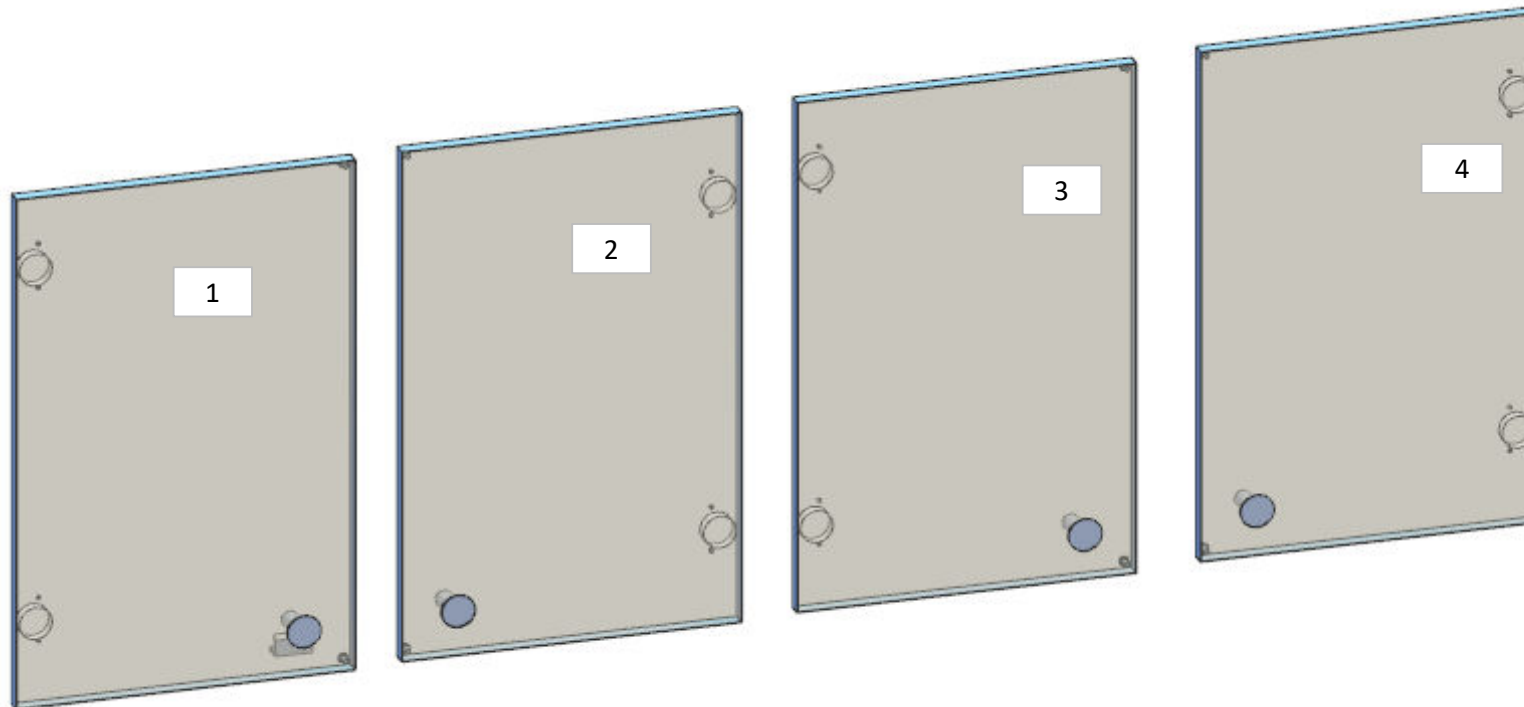

MD320

LOCALE	CODICE	DESCRIZIONE COMPONENTE	FINITURA	GRUPPO
CABINA MARINAIO	MD320-X02_MF01	ARMADIO MARINAIO	LAM.ARP BIANC OP.058	4

1 - L.68 x H 1701 x 32
2 - L.409 x H 1002 x sp 16
3 - L.409 x H 696 x sp 16

MD320

LOCALE	CODICE	DESCRIZIONE COMPONENTE	FINITURA	GRUPPO
CABINA MARINAIO	MD320-X02_MG01	PLENUM MARINAIO	LAM.ARP BIANC OP.058	4

1 - L 443 x H.146 x sp 17

MD320

LOCALE	CODICE	DESCRIZIONE COMPONENTE	FINITURA	GRUPPO
CABINA MARINAIO	MD320-X02_ML01	PENSILE MURATA COMANDANTE	LAM.ARP BIANC OP.058	4

1 - 2 - L 477 x H.542 x sp 16

MD320

LOCALE	CODICE	DESCRIZIONE COMPONENTE	FINITURA	GRUPPO
CABINA MARINAIO	MD320-X02_MN01	ARMADIO COMANDANTE	LAM.ARP BIANC OP.058	4

MD320

LOCALE	CODICE	DESCRIZIONE COMPONENTE	FINITURA	GRUPPO
CABINA MARINAIO	MD320-X02_MO01	PENSILE DINETTE	LAM.ARP BIANC OP.058	4

1 - 2 - 3 - 4 - L.364 x H.569 x sp 16

MD320

LOCALE	CODICE	DESCRIZIONE COMPONENTE	FINITURA	GRUPPO
CABINA MARINAIO	MD320-X02_MS01	MOBILE LAVATRICE SX	LAM.ARP BIANC OP.058	4

1 - L.151 x H 911 x sp 16

MD320

LOCALE	CODICE	DESCRIZIONE COMPONENTE	FINITURA	GRUPPO
CABINA MARINAIO	MD320-X02_MT01	MOBILE LAVATRICE DX	LAM.ARP BIANC OP.058	4