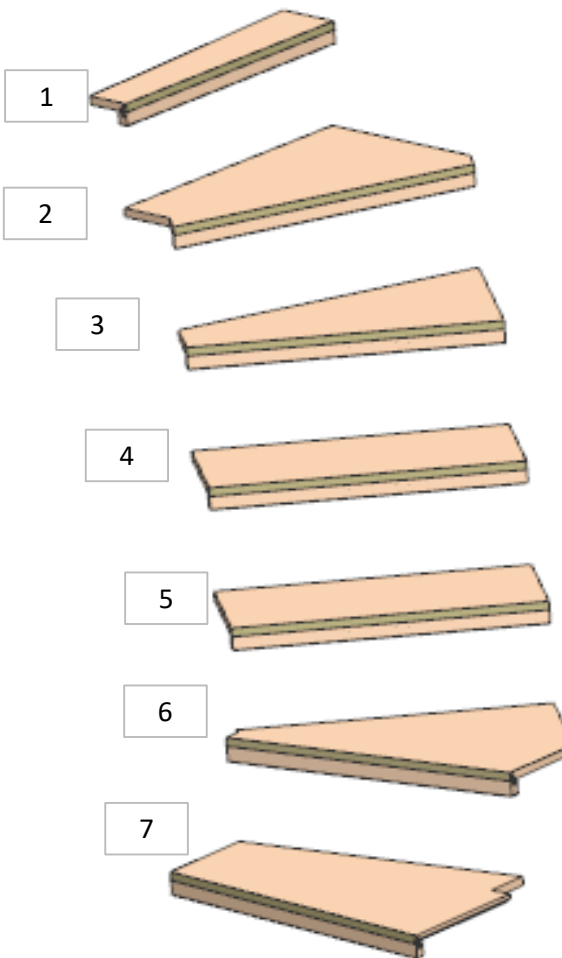

MD320

LOCALE	CODICE	DESCRIZIONE COMPONENTE	FINITURA	GRUPPO
CABINA MARINAIO	MD320-X01_MML01	GRADINI SCALA	LAMINATO MARINAIO OLMO FUME'	4

- 1 - L.630 x H 93 x 52
- 2 - L.630 x H 416 x 51
- 3 - L.630 x H 358 x 51
- 4- 5 - L.630 x H 249 x 51
- 6 - L.630 x H 422 x 51
- 7- L.675 x H 396 x 51