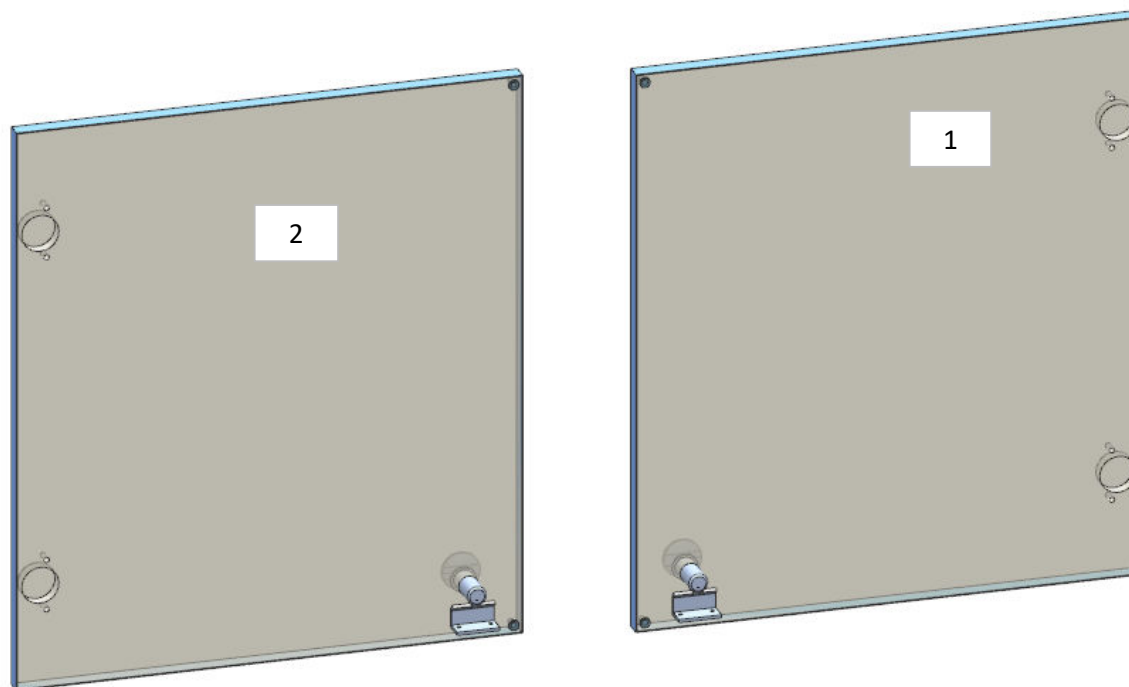

MD320

LOCALE	CODICE	DESCRIZIONE COMPONENTE	FINITURA	GRUPPO
CABINA MARINAIO	MD320-X02_MF01	ARMADIO MARINAIO	LAM.ARP BIANC OP.058	4

1 - L.68 x H 1701 x 32
2 - L.409 x H 1002 x sp 16
3 - L.409 x H 696 x sp 16

MD320

LOCALE	CODICE	DESCRIZIONE COMPONENTE	FINITURA	GRUPPO
CABINA MARINAIO	MD320-X02_MG01	PLENUM MARINAIO	LAM.ARP BIANC OP.058	4

1 - L 443 x H.146 x sp 17

MD320

LOCALE	CODICE	DESCRIZIONE COMPONENTE	FINITURA	GRUPPO
CABINA MARINAIO	MD320-X02_ML01	PENSILE MURATA COMANDANTE	LAM.ARP BIANC OP.058	4

1 - 2 - L 477 x H.542 x sp 16

MD320

LOCALE	CODICE	DESCRIZIONE COMPONENTE	FINITURA	GRUPPO
CABINA MARINAIO	MD320-X02_MN01	ARMADIO COMANDANTE	LAM.ARP BIANC OP.058	4

MD320

LOCALE	CODICE	DESCRIZIONE COMPONENTE	FINITURA	GRUPPO
CABINA MARINAIO	MD320-X02_MO01	PENSILE DINETTE	LAM.ARP BIANC OP.058	4

1 - 2 - 3 - 4 - L.364 x H.569 x sp 16

MD320

LOCALE	CODICE	DESCRIZIONE COMPONENTE	FINITURA	GRUPPO
CABINA MARINAIO	MD320-X02_MS01	MOBILE LAVATRICE SX	LAM.ARP BIANC OP.058	4

1 - L.151 x H 911 x sp 16

MD320

LOCALE	CODICE	DESCRIZIONE COMPONENTE	FINITURA	GRUPPO
CABINA MARINAIO	MD320-X02_MT01	MOBILE LAVATRICE DX	LAM.ARP BIANC OP.058	4