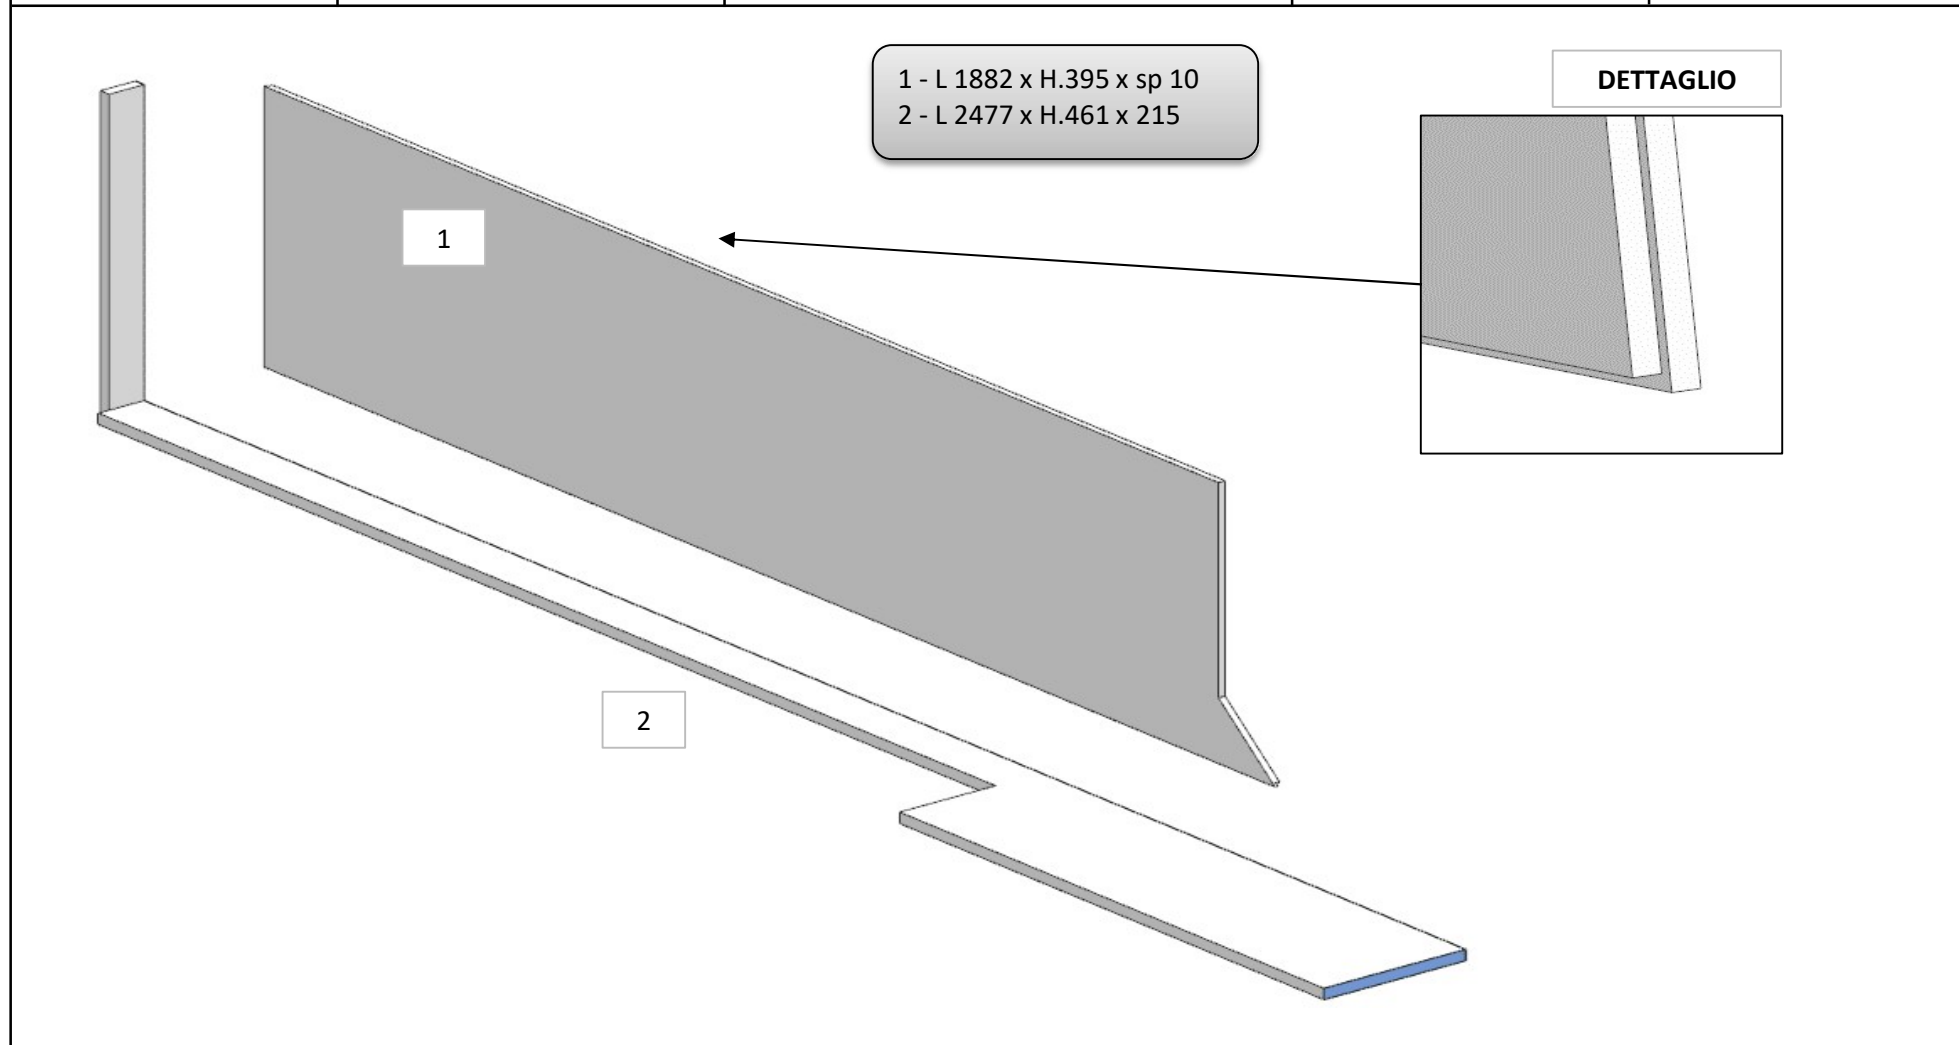

1 - L 1645 x H 395 x sp 16

DETTAGLIO

MD320

DA MAT. 109

LOCALE	CODICE	DESCRIZIONE COMPONENTE	FINITURA	GRUPPO
CABINA MARINAIO	MD320-X02_MMI01	CIELINO ALZATA DINETTE DX	LAM.ARP BIANC OP.058	5

MD320

LOCALE	CODICE	DESCRIZIONE COMPONENTE	FINITURA	GRUPPO
CABINA MARINAIO	MD320-X01_MML01	GRADINI SCALA	LAMINATO MARINAIO OLMO FUME'	4