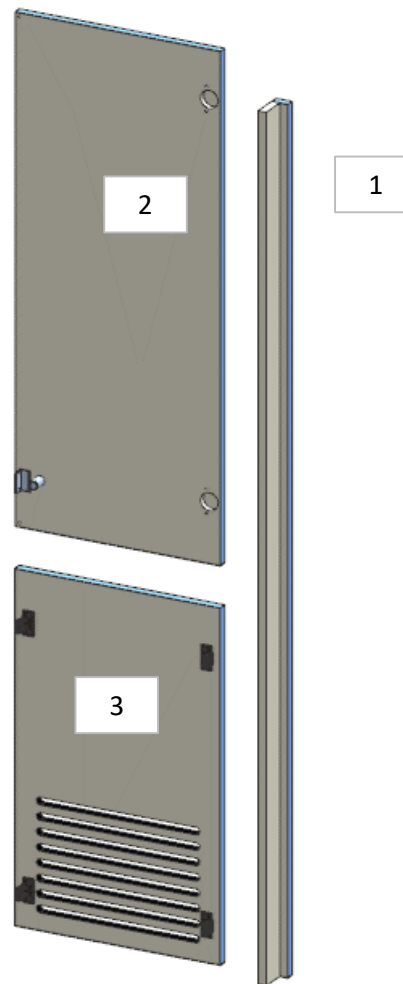

MD320

LOCALE	CODICE	DESCRIZIONE COMPONENTE	FINITURA	GRUPPO
CABINA MARINAIO	MD320-X02_MF01	ARMADIO MARINAIO	LAM.ARP BIANC OP.058	4

1 - L.68 x H 1701 x 32
2 - L.409 x H 1002 x sp 16
3 - L.409 x H 696 x sp 16

MD320

LOCALE	CODICE	DESCRIZIONE COMPONENTE	FINITURA	GRUPPO
CABINA MARINAIO	MD320-X02_MG01	PLENUM MARINAIO	LAM.ARP BIANC OP.058	4

1 - L 443 x H.146 x sp 17

MD320

LOCALE	CODICE	DESCRIZIONE COMPONENTE	FINITURA	GRUPPO
CABINA MARINAIO	MD320-X02_ML01	PENSILE MURATA COMANDANTE	LAM.ARP BIANC OP.058	4

1 - 2 - L 477 x H.542 x sp 16

MD320

LOCALE	CODICE	DESCRIZIONE COMPONENTE	FINITURA	GRUPPO
CABINA MARINAIO	MD320-X02_MN01	ARMADIO COMANDANTE	LAM.ARP BIANC OP.058	4

MD320

LOCALE	CODICE	DESCRIZIONE COMPONENTE	FINITURA	GRUPPO
CABINA MARINAIO	MD320-X02_MO01	PENSILE DINETTE	LAM.ARP BIANC OP.058	4

1 - L.741 x H 526 x sp 10