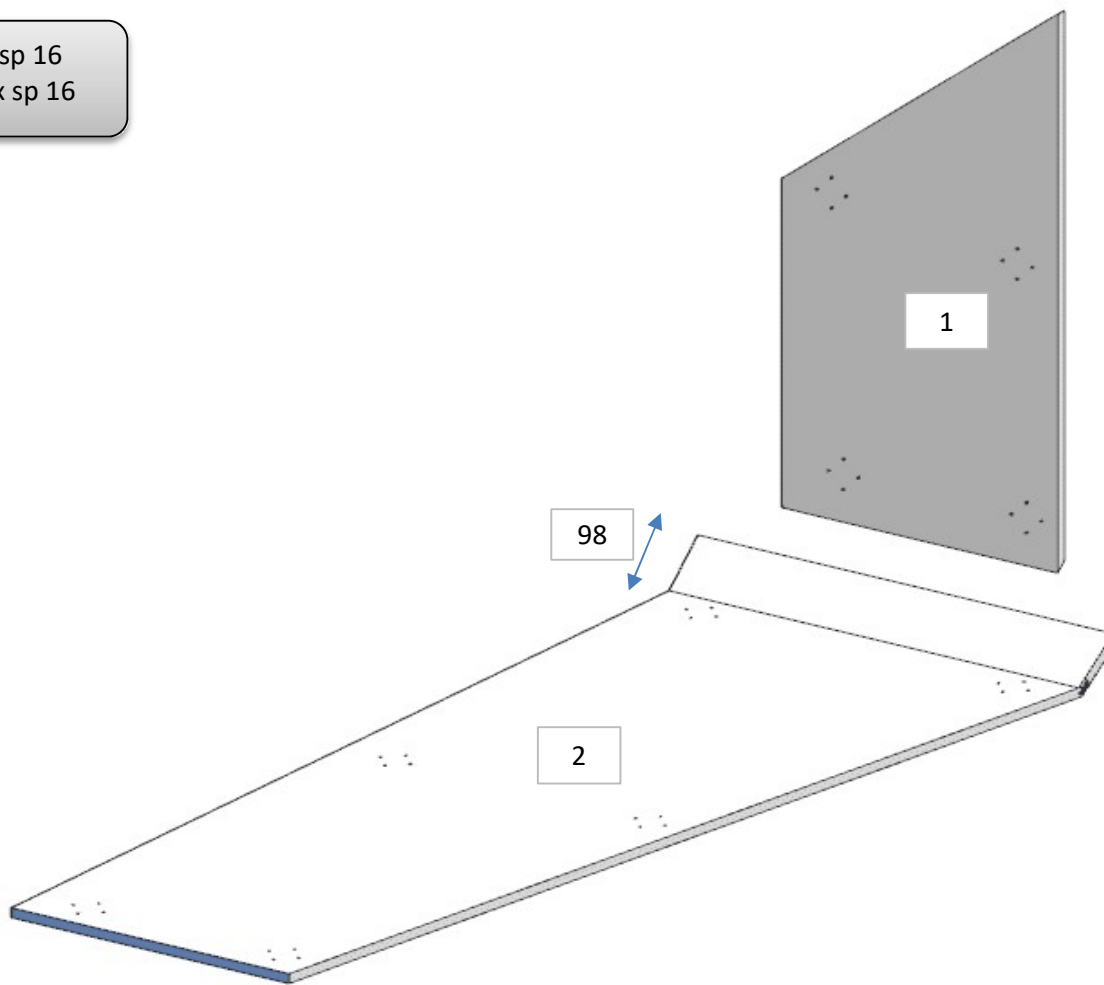

MD320

DA MAT. 109

LOCALE	CODICE	DESCRIZIONE COMPONENTE	FINITURA	GRUPPO
CABINA MARINAIO	MD320-X02_MMG01	CIELINO DINETTE SX	LAM.ARP BIANC OP.058	5

- 1 - L.924 x H.466 x sp 16
- 2 - L 1651 x H 701 x sp 16