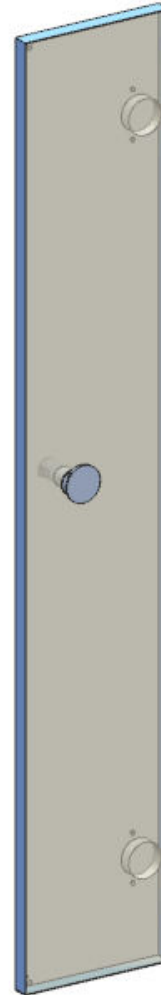

MD320

LOCALE	CODICE	DESCRIZIONE COMPONENTE	FINITURA	GRUPPO
CABINA MARINAIO	MD320-X02_MF01	ARMADIO MARINAIO	LAM.ARP BIANC OP.058	4

1 - L.68 x H 1701 x 32
2 - L.409 x H 1002 x sp 16
3 - L.409 x H 696 x sp 16

MD320

LOCALE	CODICE	DESCRIZIONE COMPONENTE	FINITURA	GRUPPO
CABINA MARINAIO	MD320-X02_MG01	PLENUM MARINAIO	LAM.ARP BIANC OP.058	4

1 - L 443 x H.146 x sp 17

MD320

LOCALE	CODICE	DESCRIZIONE COMPONENTE	FINITURA	GRUPPO
CABINA MARINAIO	MD320-X02_ML01	PENSILE MURATA COMANDANTE	LAM.ARP BIANC OP.058	4

1 - 2 - L 477 x H.542 x sp 16

MD320

LOCALE	CODICE	DESCRIZIONE COMPONENTE	FINITURA	GRUPPO
CABINA MARINAIO	MD320-X02_MN01	ARMADIO COMANDANTE	LAM.ARP BIANC OP.058	4

MD320

LOCALE	CODICE	DESCRIZIONE COMPONENTE	FINITURA	GRUPPO
CABINA MARINAIO	MD320-X02_MO01	PENSILE DINETTE	LAM.ARP BIANC OP.058	4

1 - 2 - 3 - 4 - L.364 x H.569 x sp 16

MD320

LOCALE	CODICE	DESCRIZIONE COMPONENTE	FINITURA	GRUPPO
CABINA MARINAIO	MD320-X02_MS01	MOBILE LAVATRICE SX	LAM.ARP BIANC OP.058	4

1 - L.151 x H 911 x sp 16

MD320

LOCALE	CODICE	DESCRIZIONE COMPONENTE	FINITURA	GRUPPO
CABINA MARINAIO	MD320-X02_MT01	MOBILE LAVATRICE DX	LAM.ARP BIANC OP.058	4