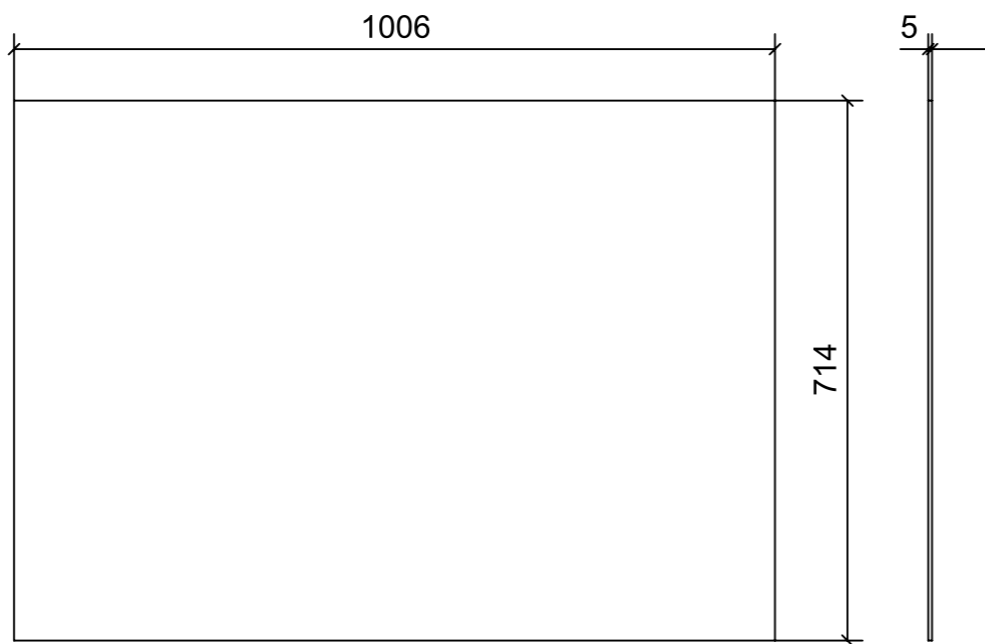

LOCALE	CODICE	DESCRIZIONE COMPONENTE	FINITURA	GR.
CABINA ARMATORE	MD321_S11_AV01	SPECCHIO STOP SOL STD VAR 1 43"	SPECCHIO STOP SOL	PTP

01