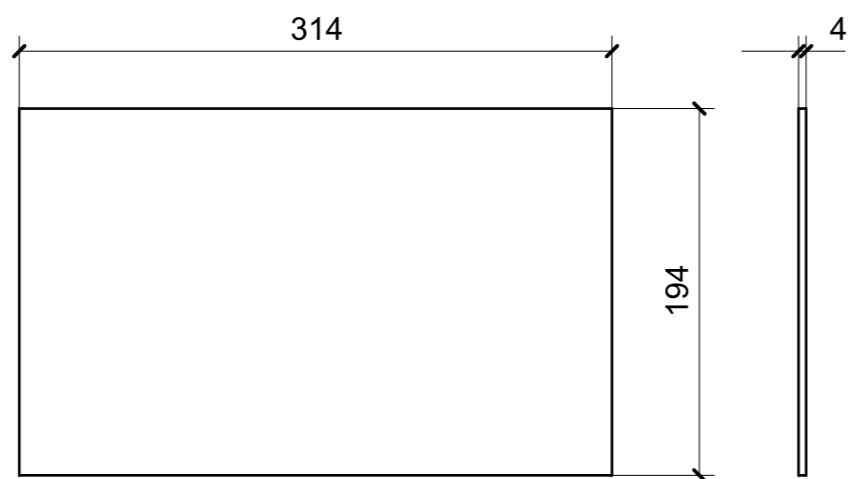

LOCALE	CODICE	DESCRIZIONE COMPONENTE	FINITURA	GR.
CABINA ARMATORE	MD321_S01_AAF01	MOBILE VANITY MURATA DX STD VAR.2	SPECCHIO 4mm	2

01