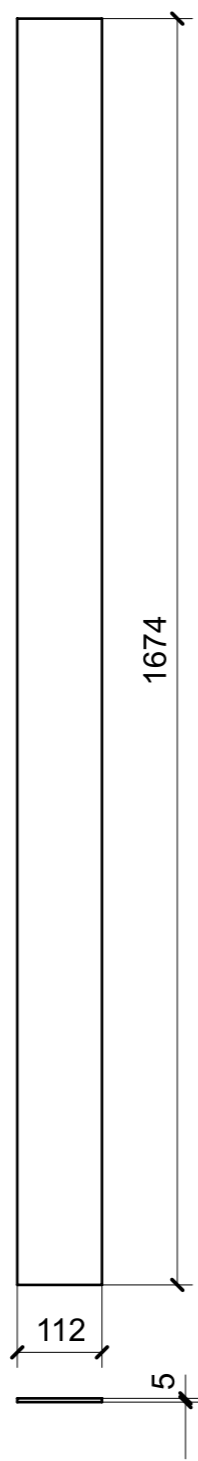

LOCALE	CODICE	DESCRIZIONE COMPONENTE	FINITURA	GR.
CABINA ARMATORE	MD321_S01_AA01	ARMADIO	SPECCHIO BRONZO	PTP

S07\_01

S08\_01

S09\_01

LOCALE	CODICE	DESCRIZIONE COMPONENTE	FINITURA	GR.
CABINA ARMATORE	MD321_S10_AU01	SPECCHIO BRONZATO STD VAR 1 43"	SPECCHIO BRONZO	PTP

01

LOCALE	CODICE	DESCRIZIONE COMPONENTE	FINITURA	GR.
CABINA ARMATORE	MD321_S11_AV01	SPECCHIO STOP SOL STD VAR 1 43"	SPECCHIO STOP SOL	PTP

01

LOCALE	CODICE	DESCRIZIONE COMPONENTE	FINITURA	GR.
CABINA ARMATORE	MD321_S01_AAC01	SPECCHIO INGRESSO SX	SPECCHIO BRONZO	PTP

S14\_01

LOCALE	CODICE	DESCRIZIONE COMPONENTE	FINITURA	GR.
CABINA ARMATORE	MD321_S01_AAF01	MOBILE VANITY MURATA DX STD VAR.2	SPECCHIO 4mm	2

01