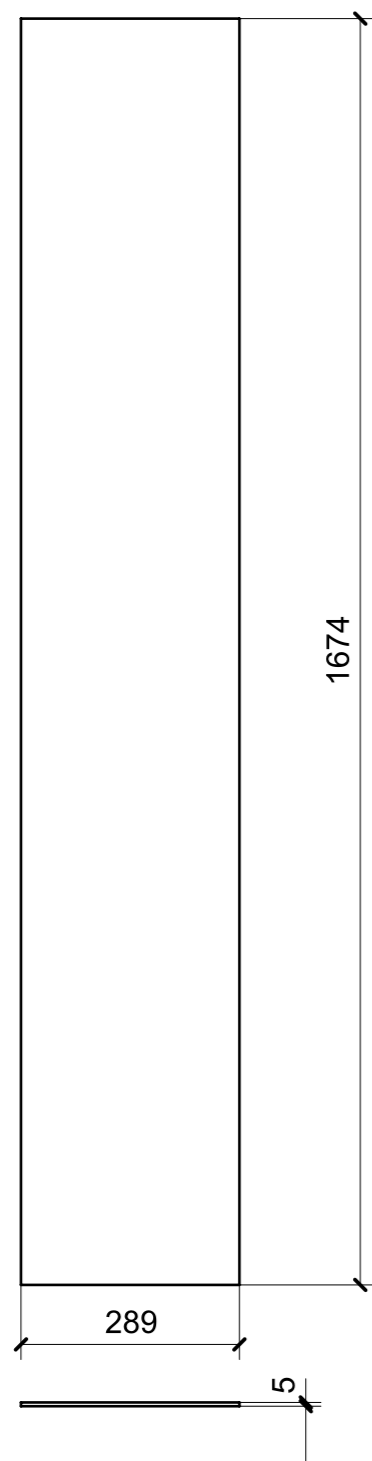

LOCALE	CODICE	DESCRIZIONE COMPONENTE	FINITURA	GR.
CABINA ARMATORE	MD321_S01_AA01	ARMADIO	SPECCHIO BRONZO	PTP

S07\_01

S08\_01

S09\_01

LOCALE	CODICE	DESCRIZIONE COMPONENTE	FINITURA	GR.
CABINA ARMATORE	MD321_S10_AU01	SPECCHIO BRONZATO STD VAR 1 43"	SPECCHIO BRONZO	PTP

01

LOCALE	CODICE	DESCRIZIONE COMPONENTE	FINITURA	GR.
CABINA ARMATORE	MD321_S11_AV01	SPECCHIO STOP SOL STD VAR 1 43"	SPECCHIO STOP SOL	PTP

01

LOCALE	CODICE	DESCRIZIONE COMPONENTE	FINITURA	GR.
CABINA ARMATORE	MD321_S01_AAC01	SPECCHIO INGRESSO SX	SPECCHIO BRONZO	PTP