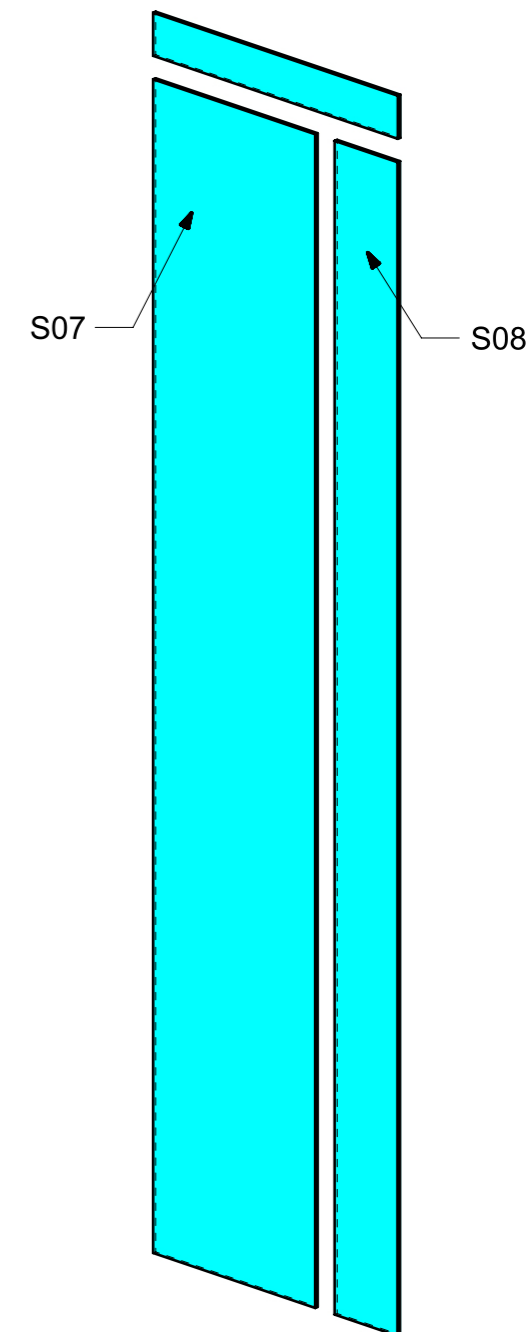

LOCALE	CODICE	DESCRIZIONE COMPONENTE	FINITURA	GR.
CABINA ARMATORE	MD321_S01_AA01	ARMADIO	SPECCHIO BRONZO	PTP

S07\_01

S08\_01

S09\_01

LOCALE	CODICE	DESCRIZIONE COMPONENTE	FINITURA	GR.
CABINA ARMATORE	MD321_S10_AU01	SPECCHIO BRONZATO STD VAR 1 43"	SPECCHIO BRONZO	PTP

01

LOCALE	CODICE	DESCRIZIONE COMPONENTE	FINITURA	GR.
CABINA ARMATORE	MD321_S11_AV01	SPECCHIO STOP SOL STD VAR 1 43"	SPECCHIO STOP SOL	PTP

01

LOCALE	CODICE	DESCRIZIONE COMPONENTE	FINITURA	GR.
CABINA ARMATORE	MD321_S01_AAC01	SPECCHIO INGRESSO SX	SPECCHIO BRONZO	PTP

S14\_01

LOCALE	CODICE	DESCRIZIONE COMPONENTE	FINITURA	GR.
CABINA ARMATORE	MD321_S01_AAF01	MOBILE VANITY MURATA DX STD VAR.2	SPECCHIO 4mm	2

01