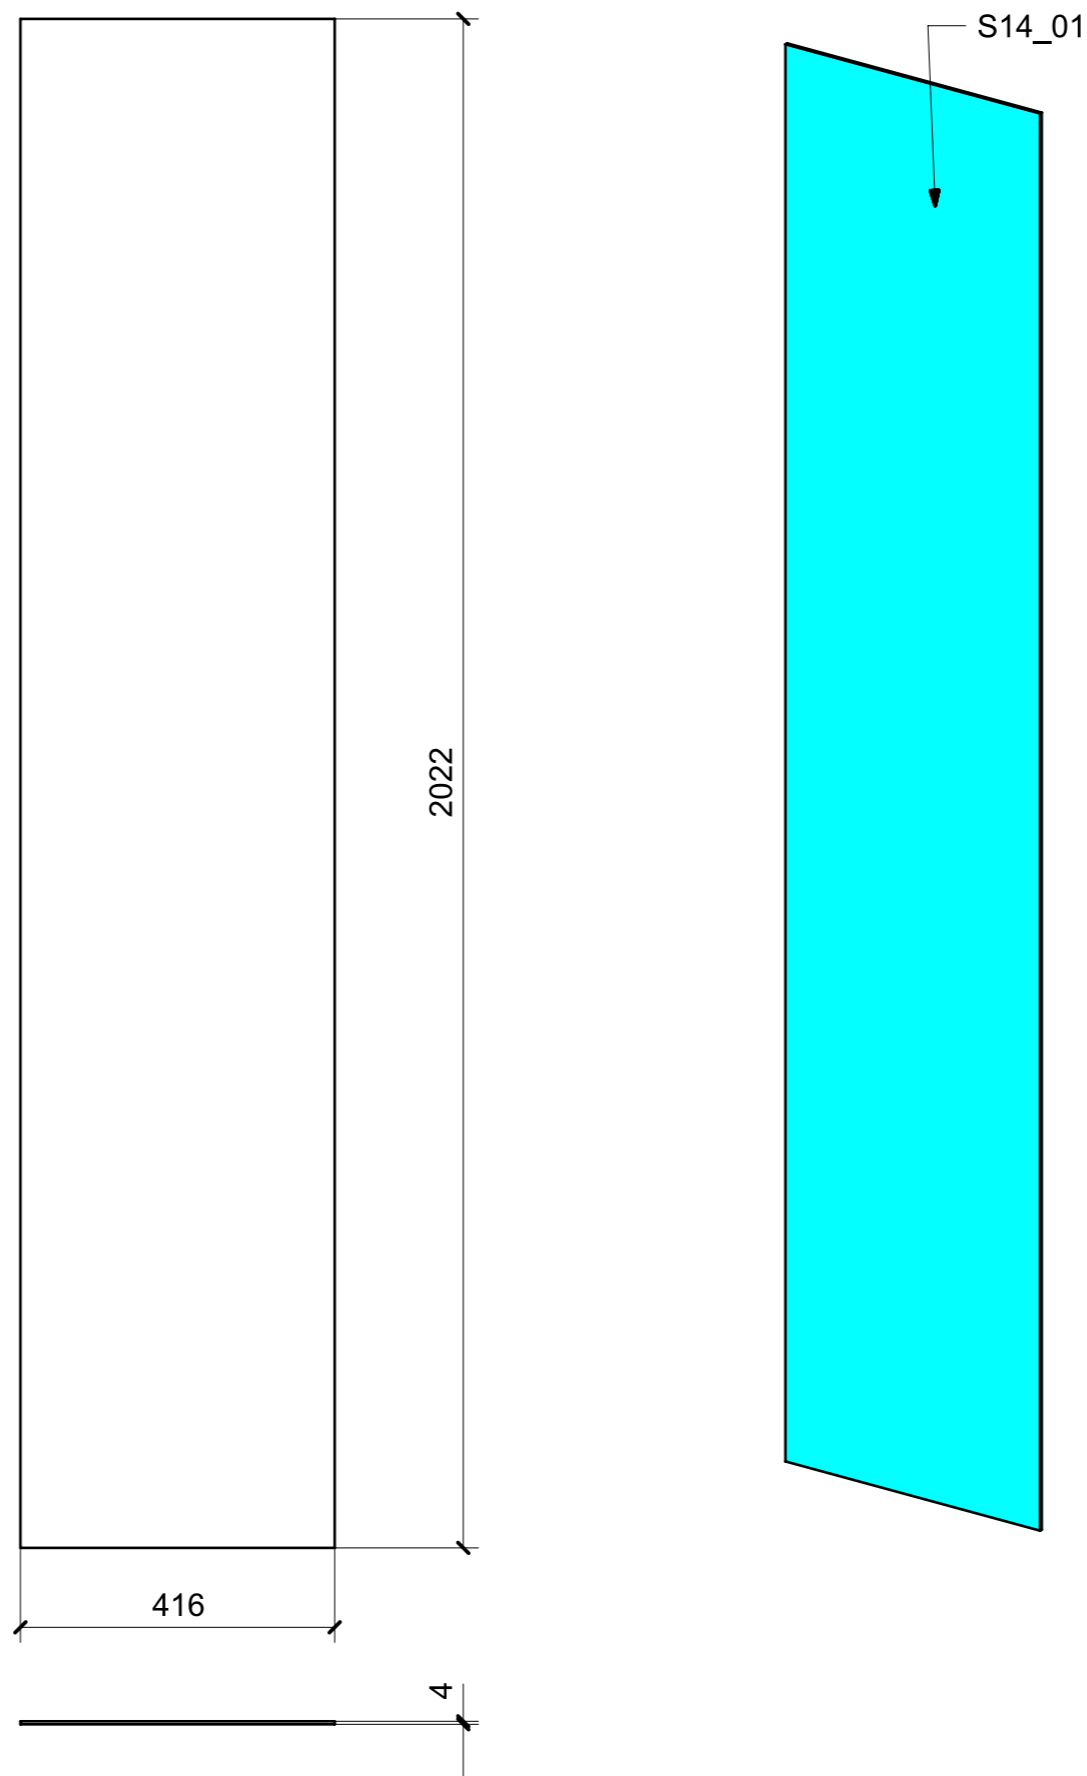

LOCALE	CODICE	DESCRIZIONE COMPONENTE	FINITURA	GR.
CABINA ARMATORE	MD321_S01_AA01	ARMADIO	SPECCHIO BRONZO	PTP

S07\_01

S08\_01

S09\_01

LOCALE	CODICE	DESCRIZIONE COMPONENTE	FINITURA	GR.
CABINA ARMATORE	MD321_S10_AU01	SPECCHIO BRONZATO STD VAR 1 43"	SPECCHIO BRONZO	PTP

01

LOCALE	CODICE	DESCRIZIONE COMPONENTE	FINITURA	GR.
CABINA ARMATORE	MD321_S11_AV01	SPECCHIO STOP SOL STD VAR 1 43"	SPECCHIO STOP SOL	PTP

01

LOCALE	CODICE	DESCRIZIONE COMPONENTE	FINITURA	GR.
CABINA ARMATORE	MD321_S01_AAC01	SPECCHIO INGRESSO SX	SPECCHIO BRONZO	PTP