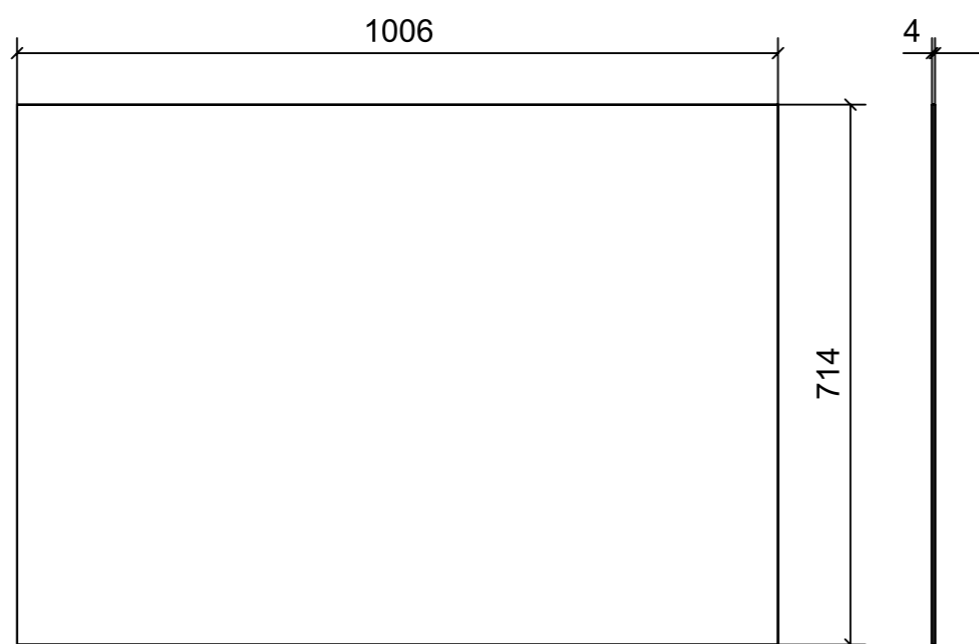

LOCALE	CODICE	DESCRIZIONE COMPONENTE	FINITURA	GR.
CABINA ARMATORE	MD321_S01_AA01	ARMADIO	SPECCHIO BRONZO	PTP

S07\_01

S08\_01

S09\_01

LOCALE	CODICE	DESCRIZIONE COMPONENTE	FINITURA	GR.
CABINA ARMATORE	MD321_S10_AU01	SPECCHIO BRONZATO STD VAR 1 43"	SPECCHIO BRONZO	PTP