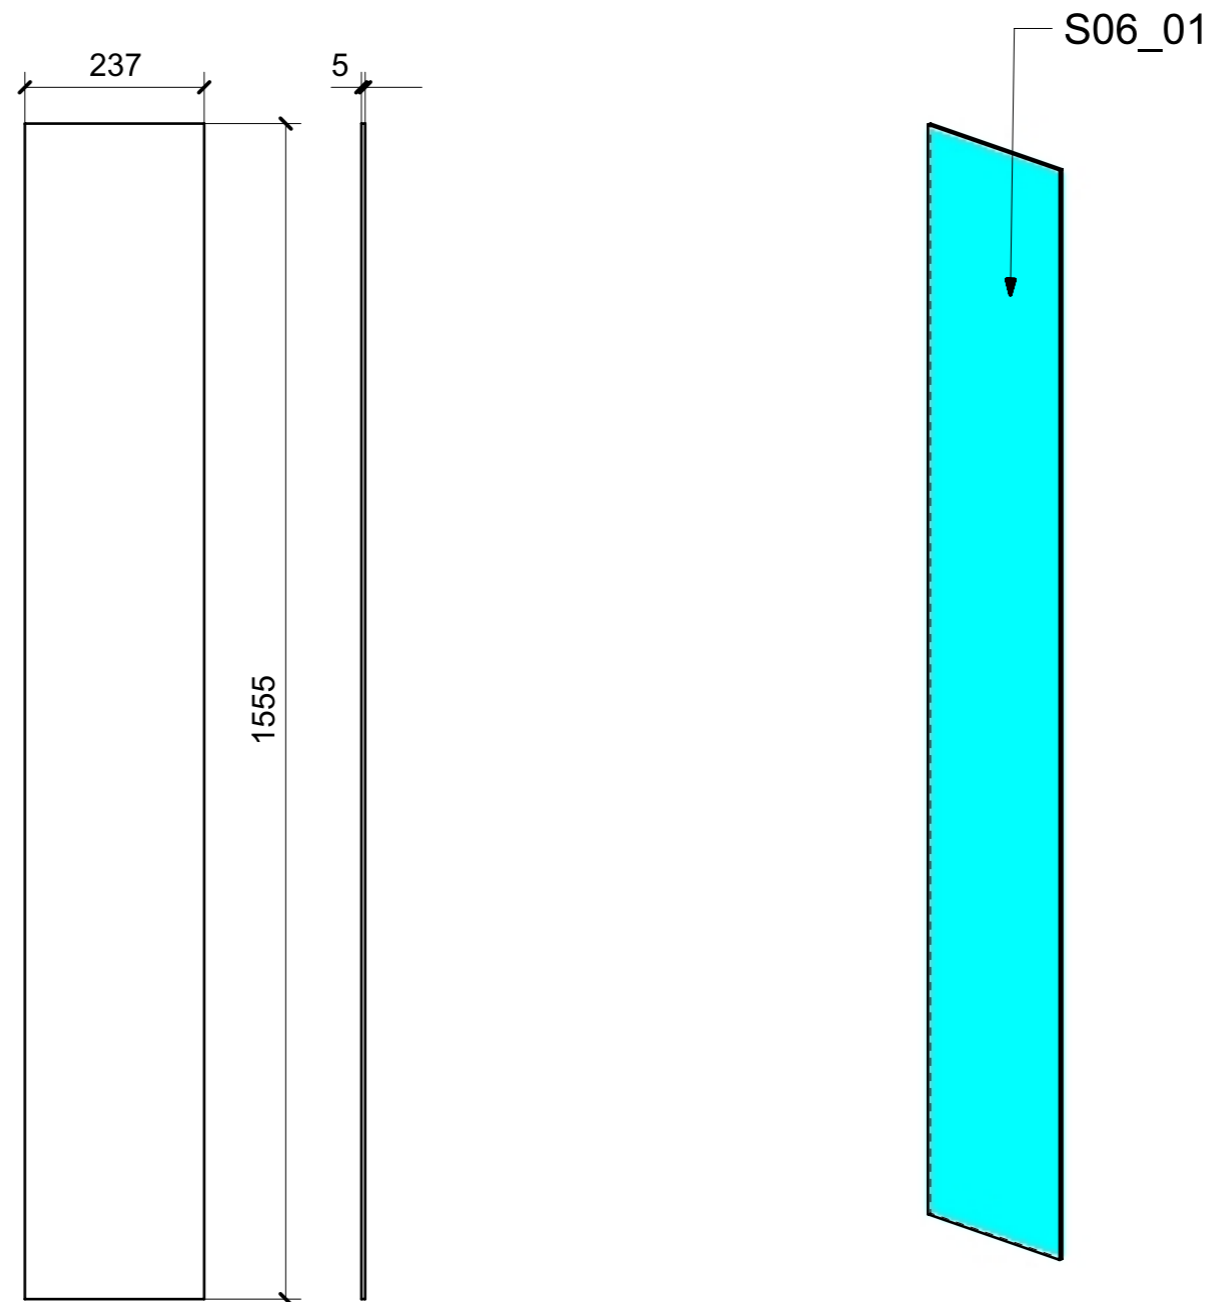

LOCALE	CODICE	DESCRIZIONE COMPONENTE	FINITURA	GR.
CABINA VIP	MD321_S06_VA01	ARMADIO SX	SPECCHIO BRONZO	PTP

S06_01

LOCALE	CODICE	DESCRIZIONE COMPONENTE	FINITURA	GR.
CABINA VIP	MD321_S21_VJ01	SPECCHIO TV STANDARD	SPECCHIO BRONZO	PTP

S21_VJ01

LOCALE	CODICE	DESCRIZIONE COMPONENTE	FINITURA	GR.
CABINA VIP	MD321_S05_VK01	SPECCHIO STOP SOL	SPECCHIO STOP SOL	PTP

S05_VK01

LOCALE	CODICE	DESCRIZIONE COMPONENTE	FINITURA	GR.
CABINA VIP	MD321_S06_VR01	ARMADIO DX	SPECCHIO BRONZO	2