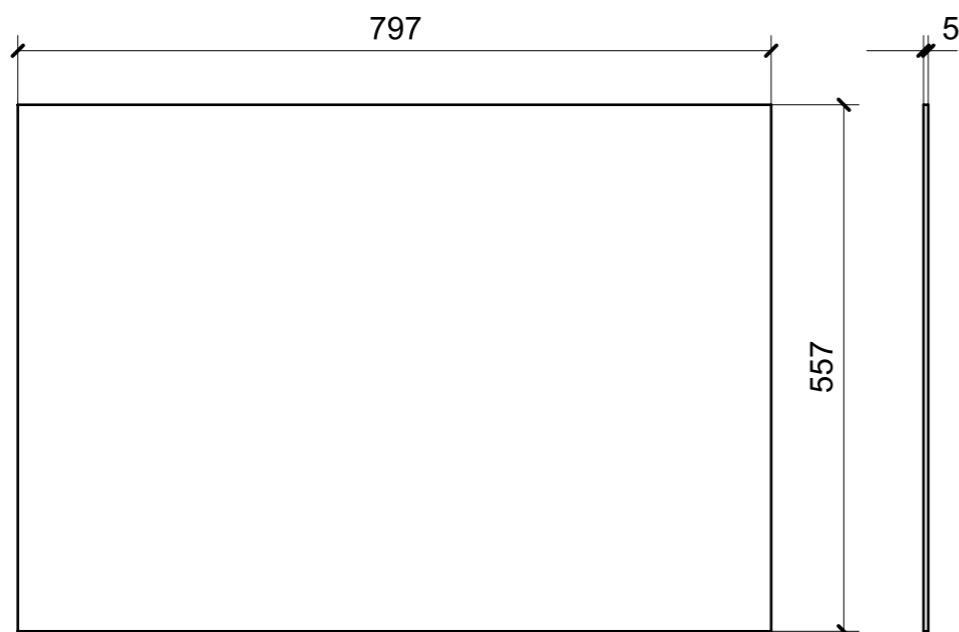

LOCALE	CODICE	DESCRIZIONE COMPONENTE	FINITURA	GR.
CABINA VIP	MD321_S05_VK01	SPECCHIO STOP SOL	SPECCHIO STOP SOL	PTP

S05_VK01