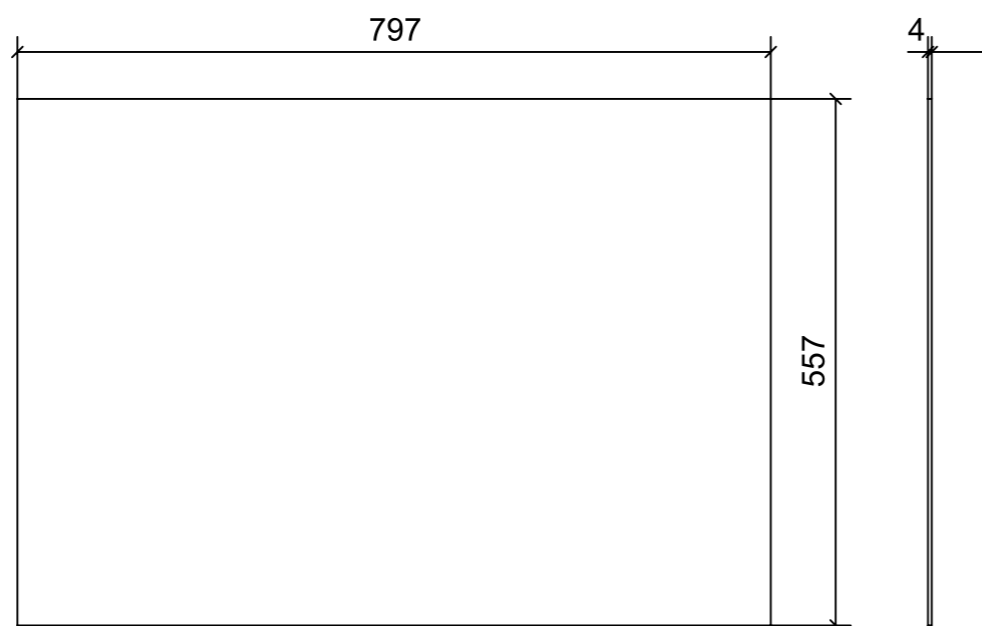

LOCALE	CODICE	DESCRIZIONE COMPONENTE	FINITURA	GR.
CABINA VIP	MD321_S06_VA01	ARMADIO SX	SPECCHIO BRONZO	PTP

S06_01

LOCALE	CODICE	DESCRIZIONE COMPONENTE	FINITURA	GR.
CABINA VIP	MD321_S21_VJ01	SPECCHIO TV STANDARD	SPECCHIO BRONZO	PTP