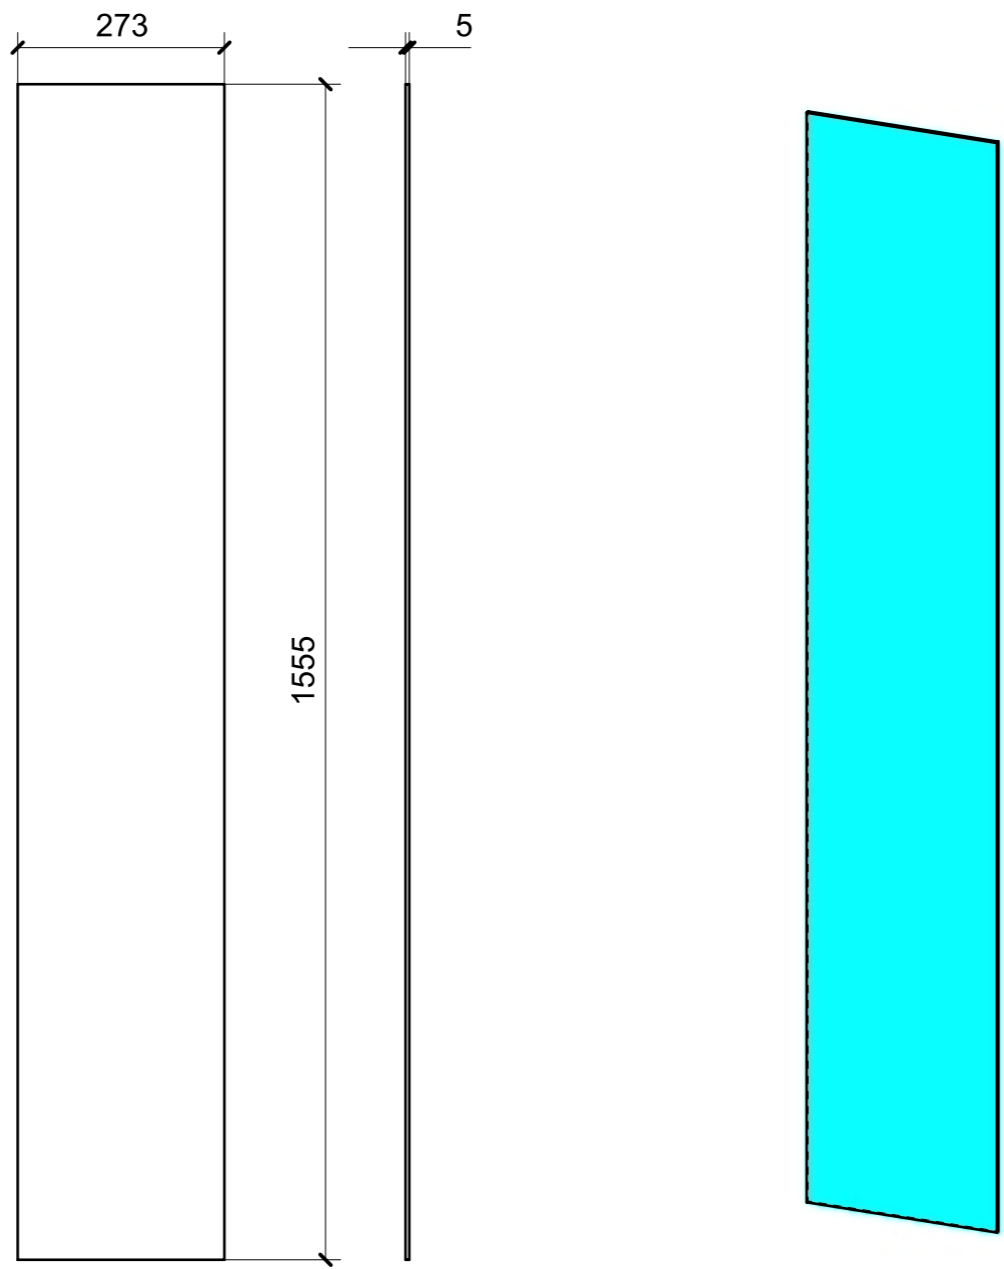

LOCALE	CODICE	DESCRIZIONE COMPONENTE	FINITURA	GR.
CABINA VIP	MD321_S06_VR01	ARMADIO DX	SPECCHIO BRONZO	2

S06_01