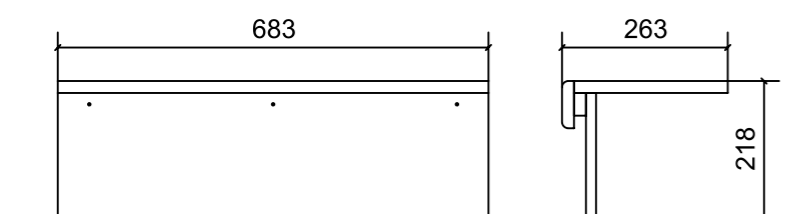

LOCALE	CODICE	DESCRIZIONE COMPONENTE	FINITURA	GR.
LOBBY	MD321_MF_CC01	GRADINI SCALA	LASTRA ALPI JAY STRIPED 12.35	2

MF\_CC01

MF\_CC05

MF\_CC08

MF\_CC02

MF\_CC09

MF\_CC03

SECTION F-F