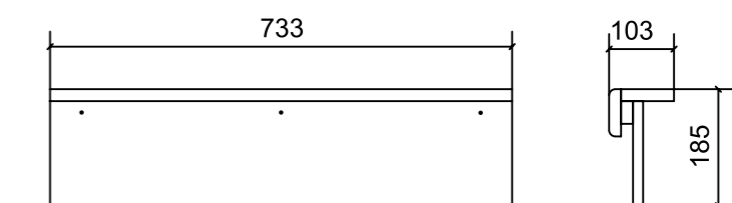

LOCALE	CODICE	DESCRIZIONE COMPONENTE	FINITURA	GR.
LOBBY	MD321_MF_CC01	GRADINI SCALA	LASTRA ALPI JAY STRIPED 12.35	2

MF\_CC01

MF\_CC05

MF\_CC08

MF\_CC02

MF\_CC09

MF\_CC03

SECTION F-F