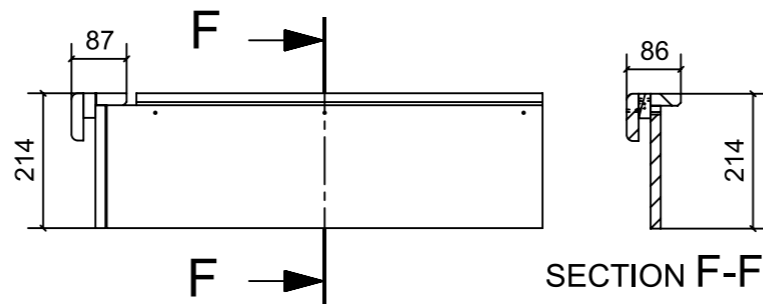

LOCALE	CODICE	DESCRIZIONE COMPONENTE	FINITURA	GR.
LOBBY	MD321_MF_CC01	GRADINI SCALA	LASTRA ALPI JAY STRIPED 12.35	2

MF\_CC01

MF\_CC05

MF\_CC08

MF\_CC02

MF\_CC09

MF\_CC03

SECTION F-F