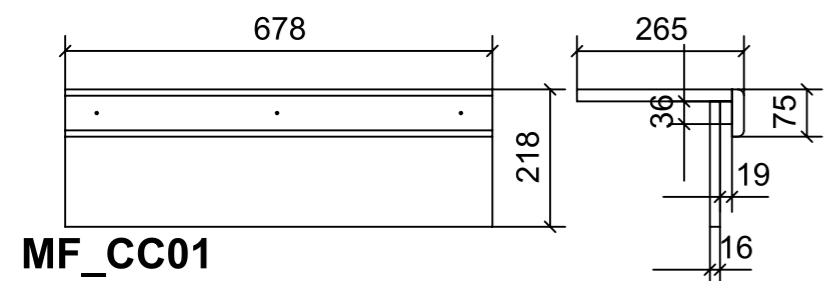

LOCALE	CODICE	DESCRIZIONE COMPONENTE	FINITURA	GR.
LOBBY	MD321_MF_CC01	GRADINI SCALA	LASTRA ALPI JAY STRIPED 12.35	2

MF\_CC01

MF\_CC05

MF\_CC08

MF\_CC02

MF\_CC09

MF\_CC03

SECTION F-F