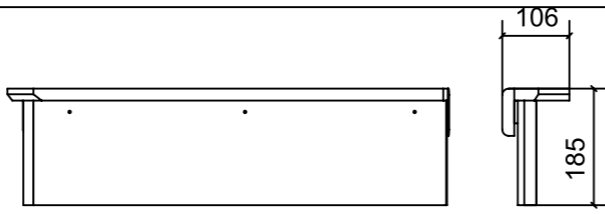

LOCALE	CODICE	DESCRIZIONE COMPONENTE	FINITURA	GR.
LOBBY	MD321_MF_CC01	GRADINI SCALA	LASTRA ALPI JAY STRIPED 12.35	2

MF_CC07

LASTRA ALPI JAY STRIPED 12.35 + OKUME' GREZZO