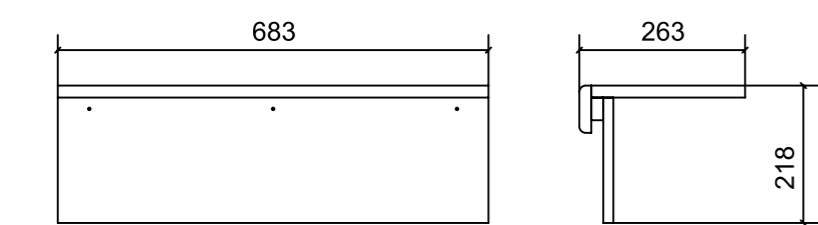

LOCALE	CODICE	DESCRIZIONE COMPONENTE	FINITURA	GR.
LOBBY	MD321_MF_CC01	GRADINI SCALA	LASTRA ALPI JAY STRIPED 12.35	2

MF_CC04

LASTRA ALPI JAY STRIPED 12.35 + OKUME' GREZZO