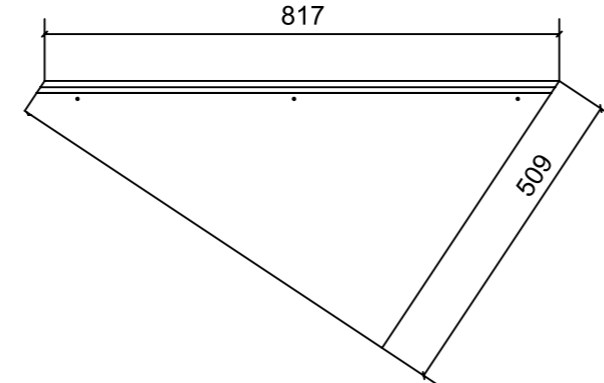

LOCALE	CODICE	DESCRIZIONE COMPONENTE	FINITURA	GR.
LOBBY	MD321_MF_CC01	GRADINI SCALA	LASTRA ALPI JAY STRIPED 12.35	2

MF\_CC01

MF\_CC05

MF\_CC08

MF\_CC02

MF\_CC09

MF\_CC03

SECTION F-F