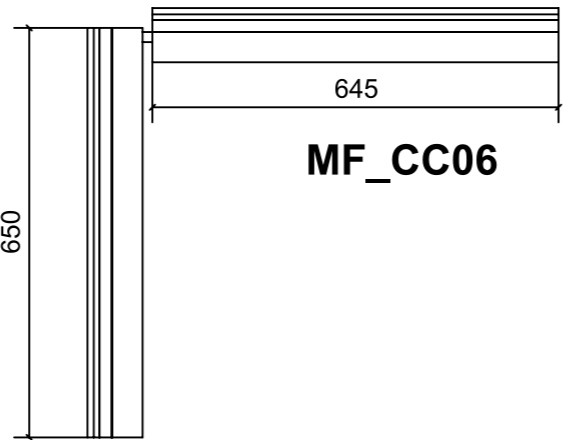

SECTION F-F

MF_CC06