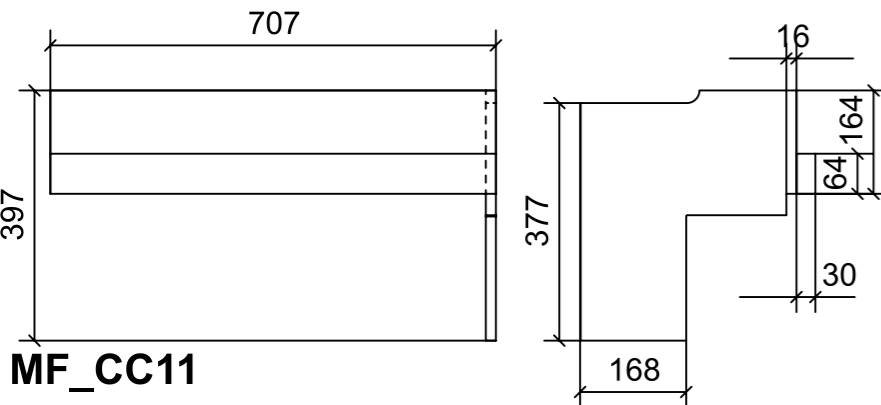

LOCALE	CODICE	DESCRIZIONE COMPONENTE	FINITURA	GR.
LOBBY	MD321_MF_CC01	GRADINI SCALA	LASTRA ALPI JAY STRIPED 12.35	2

MF_CC11

LASTRA ALPI JAY STRIPED 12.35 + OKUME' GREZZO