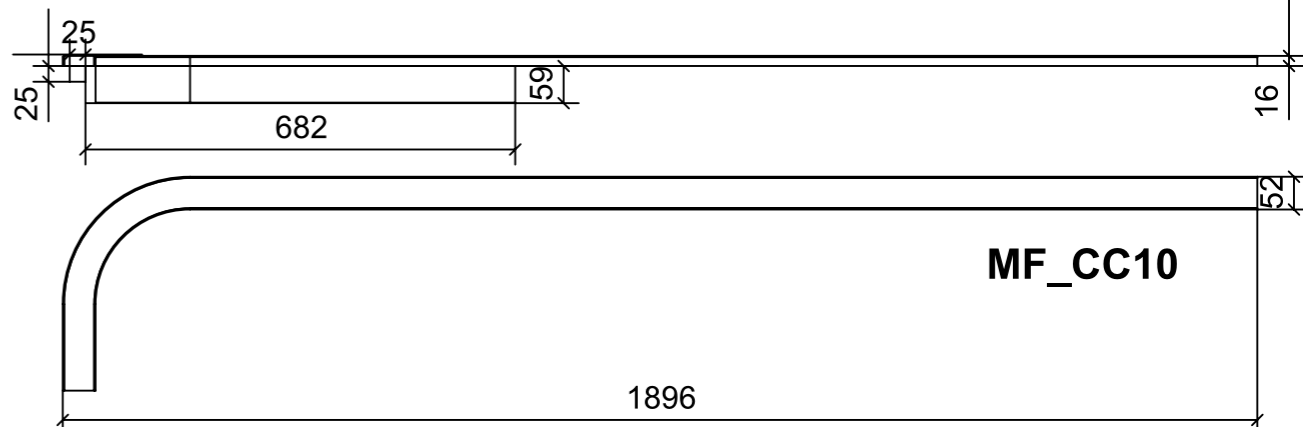

LOCALE	CODICE	DESCRIZIONE COMPONENTE	FINITURA	GR.
LOBBY	MD321_MF_CC01	GRADINI SCALA	LASTRA ALPI JAY STRIPED 12.35	2

MF\_CC01

MF\_CC05

MF\_CC08

MF\_CC02

MF\_CC09

MF\_CC03

SECTION F-F