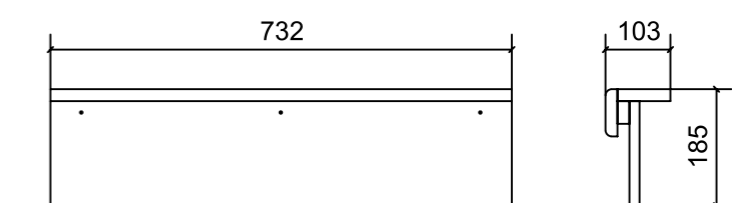

LOCALE	CODICE	DESCRIZIONE COMPONENTE	FINITURA	GR.
LOBBY	MD321_MF_CC01	GRADINI SCALA	LASTRA ALPI JAY STRIPED 12.35	2

MF\_CC01

MF\_CC05

MF\_CC08

MF\_CC02

MF\_CC09

MF\_CC03

SECTION F-F