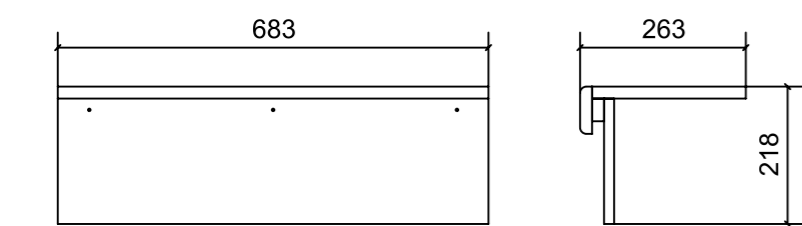

LOCALE	CODICE	DESCRIZIONE COMPONENTE	FINITURA	GR.
LOBBY	MD321_MF_CC01	GRADINI SCALA	LASTRA ALPI JAY STRIPED 12.35	2

MF\_CC01

MF\_CC05

MF\_CC08

MF\_CC02

MF\_CC09

MF\_CC03

SECTION F-F