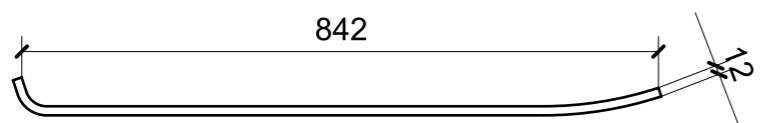

LOCALE	CODICE	DESCRIZIONE COMPONENTE	FINITURA	GR.
LOBBY	MD321_L01_CG01	CIELINO	LACCATO BIANCO A CAMPIONE ABET 411	PTP

01

02

VERNICIATURA LASTRA/LACCATI:

● = VERNICIARE 1 LATO + FILI RASATI O BORDATI

NESSUN SIMBOLO = VERNICIARE 2 LATI + FILI RASATI O BORDATI