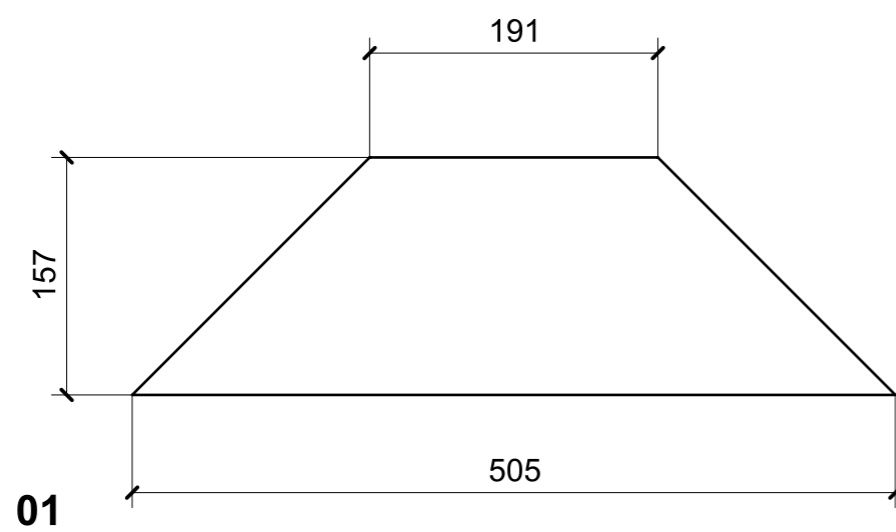

LOCALE	CODICE	DESCRIZIONE COMPONENTE	FINITURA	GR.
SALONE	MD321_I01_SB01	CIELINO DISCESA SCALA MARINAIO POPPA	PIOPPO GREZZO	PTP

01

FERRAMENTA	QTY
FITLOCK M_MASCHERPA_3MM_6020202101	5

LOCALE	CODICE	DESCRIZIONE COMPONENTE	FINITURA	GR.
SALONE	MD321_I01_SC01	SVUOTATASCHE INGRESSO SX POPPA	PIOPPO GREZZO	PTP

LOCALE	CODICE	DESCRIZIONE COMPONENTE	FINITURA	GR.
SALONE	MD321_I01_ST01	CARTER PORTA MARINAIO	PIOPPO GREZZO	PTP