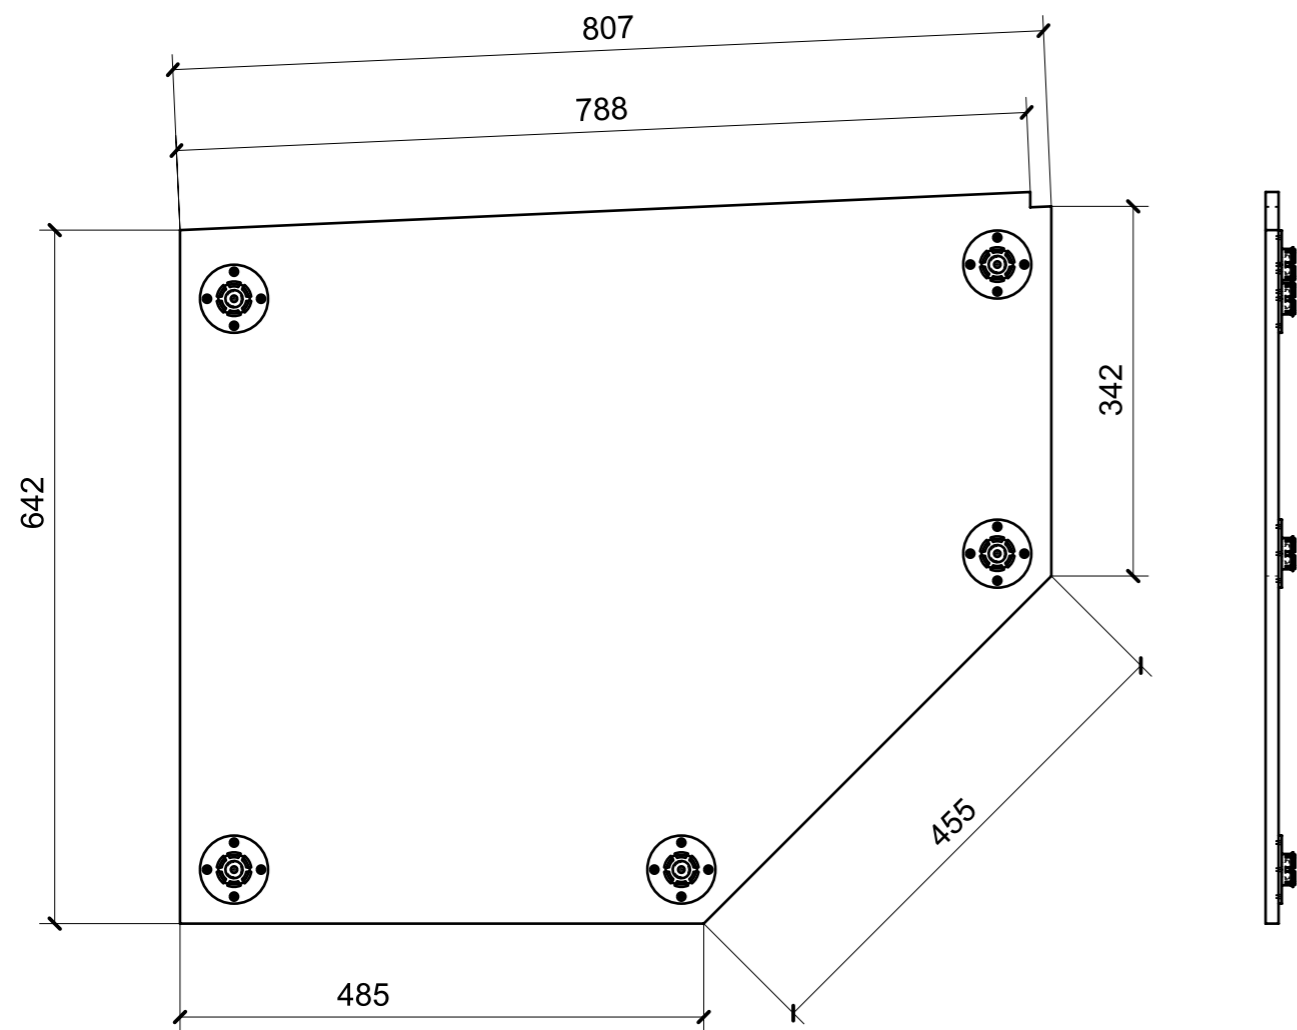

LOCALE	CODICE	DESCRIZIONE COMPONENTE	FINITURA	GR.
SALONE	MD321_I01_SB01	CIELINO DISCESA SCALA MARINAIO POPPA	PIOPPO GREZZO	PTP

01

FERRAMENTA	QTY
FITLOCK M_MASCHERPA_3MM_6020202101	5

LOCALE	CODICE	DESCRIZIONE COMPONENTE	FINITURA	GR.
SALONE	MD321_I01_SC01	SVUOTATASCHE INGRESSO SX POPPA	PIOPPO GREZZO	PTP

LOCALE	CODICE	DESCRIZIONE COMPONENTE	FINITURA	GR.
SALONE	MD321_I01_ST01	CARTER PORTA MARINAIO	PIOPPO GREZZO	PTP