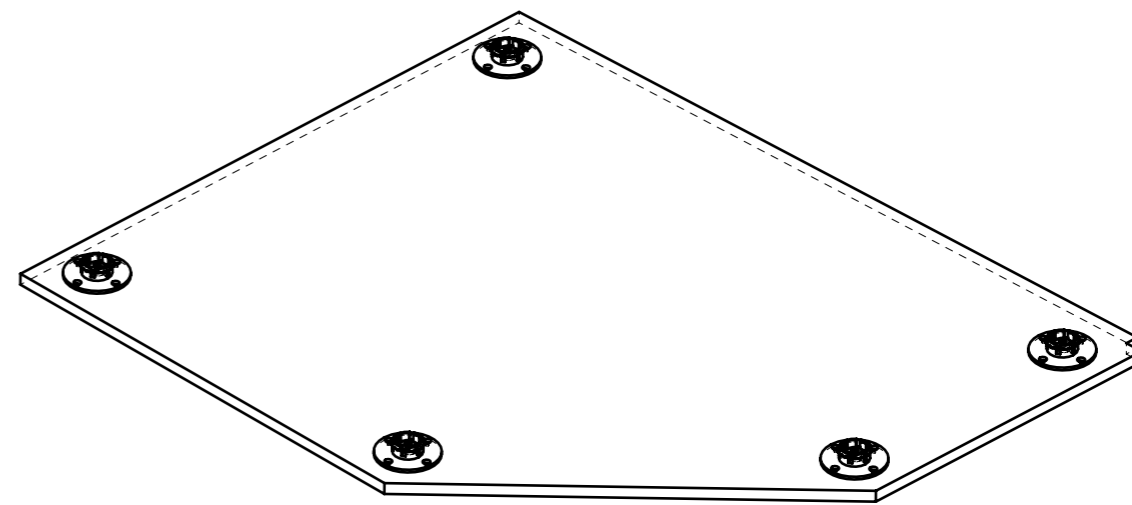

LOCALE	CODICE	DESCRIZIONE COMPONENTE	FINITURA	GR.
SALONE	MD321_I01_SB01	CIELINO DISCESA SCALA MARINAIO POPPA	PIOPPO GREZZO	PTP

01

FERRAMENTA	QTY
FITLOCK M_MASCHERPA_3MM_6020202101	5

LOCALE	CODICE	DESCRIZIONE COMPONENTE	FINITURA	GR.
SALONE	MD321_I01_SC01	SVUOTATASCHE INGRESSO SX POPPA	PIOPPO GREZZO	PTP

LOCALE	CODICE	DESCRIZIONE COMPONENTE	FINITURA	GR.
SALONE	MD321_I01_ST01	CARTER PORTA MARINAIO	PIOPPO GREZZO	PTP