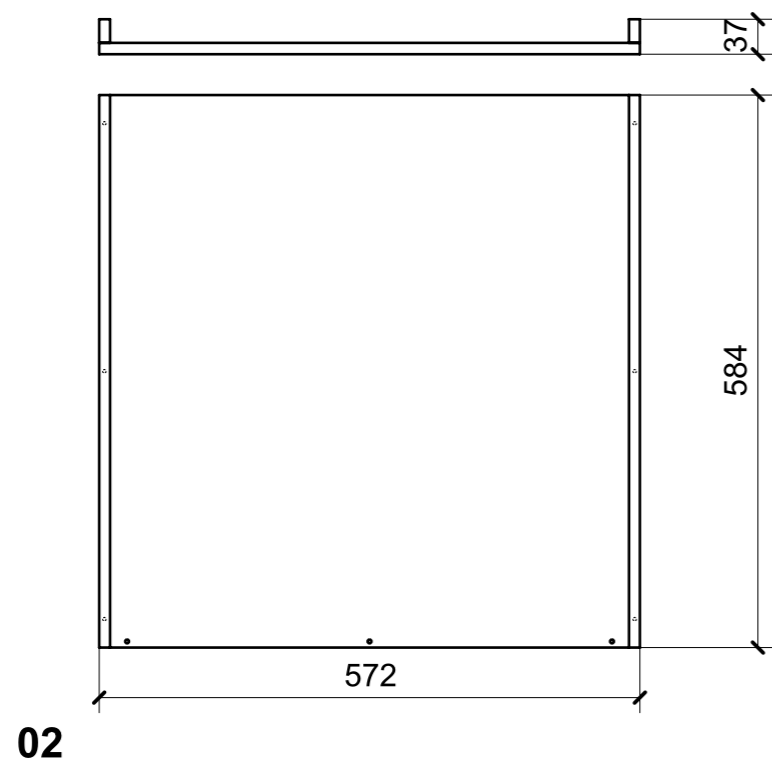

LOCALE	CODICE	DESCRIZIONE COMPONENTE	FINITURA	GR.
CUCINA	MD321_P01_KA01	BASE CUCINA MURATA	FAGGIO/GOMMA	2

FAGGIO

GOMMA

LOCALE	CODICE	DESCRIZIONE COMPONENTE	FINITURA	GR.
CUCINA	MD321_P01_KH01	TOP E ALZATE IN CORIAN	CORIAN BONE	2