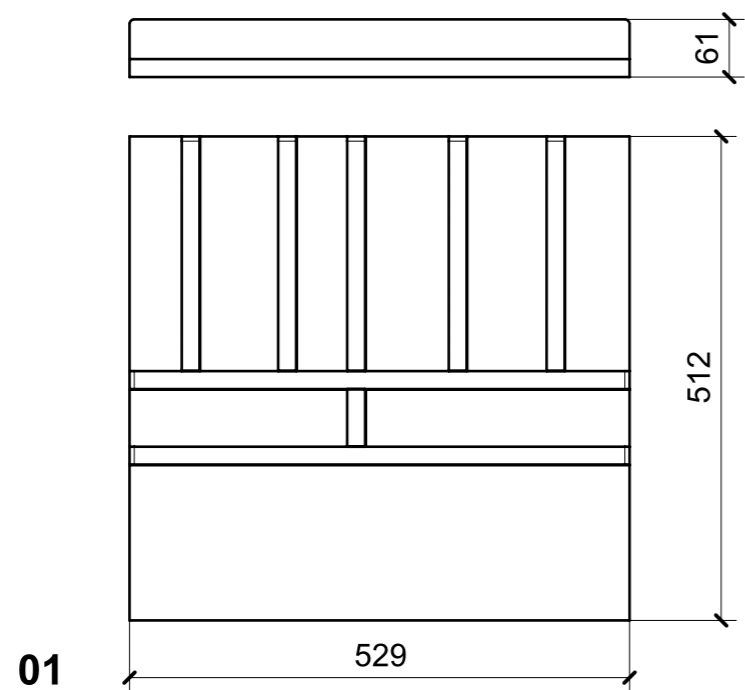

LOCALE	CODICE	DESCRIZIONE COMPONENTE	FINITURA	GR.
CUCINA	MD321_P01_KA01	BASE CUCINA MURATA	FAGGIO/GOMMA	2

FAGGIO

GOMMA

LOCALE	CODICE	DESCRIZIONE COMPONENTE	FINITURA	GR.
CUCINA	MD321_P01_KH01	TOP E ALZATE IN CORIAN	CORIAN BONE	2