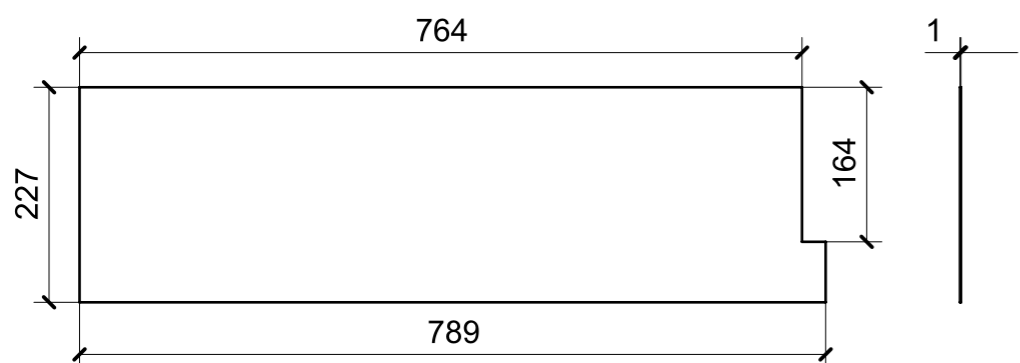

LOCALE	CODICE	DESCRIZIONE COMPONENTE	FINITURA	GR.
CUCINA	MD321_A01_KM01	SEPRE' CUCINA-SALONE	ACCIAIO GREZZO/RIMEX HAIRLINE CHAMP	2

ACCIAIO GREZZO

A32_KM01

RIMEX HAIRLINE CHAMP

A33_KM01

A34_KM01

A35_KM01

SCALA 1:2

TOTALE 20PZ
ELEMENTI DA MONTARE
in MF_KM02
e spedire con unico imballo