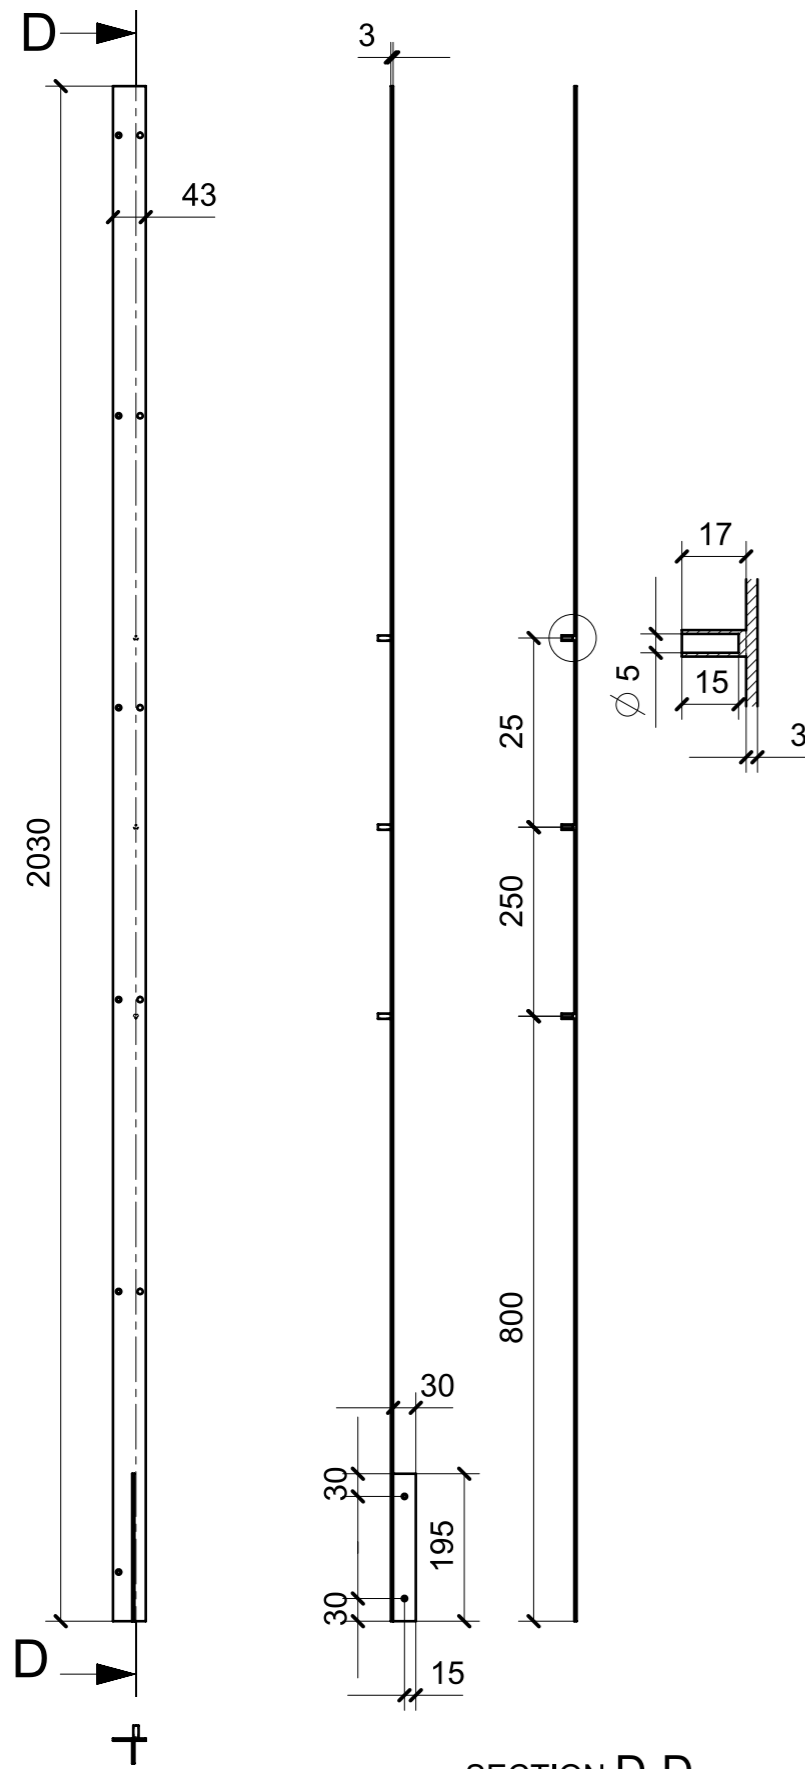

LOCALE	CODICE	DESCRIZIONE COMPONENTE	FINITURA	GR.
CUCINA	MD321_A01_KA01	BASE CUCINA MURATA	RIMEX HAIRLINE CHAMP	2

**A24\_KA01**

**A25\_KA01**

LOCALE	CODICE	DESCRIZIONE COMPONENTE	FINITURA	GR.
CUCINA	MD321_A01_KB01	BASE CUCINA PRUA	RIMEX HAIRLINE CHAMP	2

A30\_KD01\_01

LOCALE	CODICE	DESCRIZIONE COMPONENTE	FINITURA	GR.
CUCINA	MD321_A31_KI01	PARETE DIVISORIA GUIDA-CUCINA	ACCIAIO GREZZO	PTP

A31\_KI01

LOCALE	CODICE	DESCRIZIONE COMPONENTE	FINITURA	GR.
CUCINA	MD321_A01_KM01	SEPRE' CUCINA-SALONE	ACCIAIO GREZZO/RIMEX HAIRLINE CHAMP	2

ACCIAIO GREZZO

A32\_KM01

RIMEX HAIRLINE CHAMP

A33\_KM01

A34\_KM01

A35\_KM01

SCALA 1:2

TOTALE 20PZ  
ELEMENTI DA MONTARE  
in MF\_KM02  
e spedire con unico imballo

LOCALE	CODICE	DESCRIZIONE COMPONENTE	FINITURA	GR.
CUCINA	MD321_A01_KN01	MASSELLO CHIUSURA SEPRE' STD.VAR.1	ACCIAIO VERN. ARPA 0553	PTP

SECTION D-D

SECTION E-E

A40\_KN01

A39\_KN01

LOCALE	CODICE	DESCRIZIONE COMPONENTE	FINITURA	GR.
CUCINA	MD321_A41_KKL01	MURETTO CENTRO NAVE STD.VAR.2	RIMEX HAIRLINE CHAMP	PTP