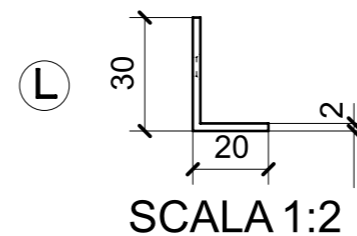

LOCALE	CODICE	DESCRIZIONE COMPONENTE	FINITURA	GR.
CUCINA	MD321_A01_KM01	SEPRE' CUCINA-SALONE	ACCIAIO GREZZO/RIMEX HAIRLINE CHAMP	2

ACCIAIO GREZZO

A32_KM01

RIMEX HAIRLINE CHAMP

A33_KM01

A34_KM01

A35_KM01

SCALA 1:2

TOTALE 20PZ
ELEMENTI DA MONTARE
in MF_KM02
e spedire con unico imballo