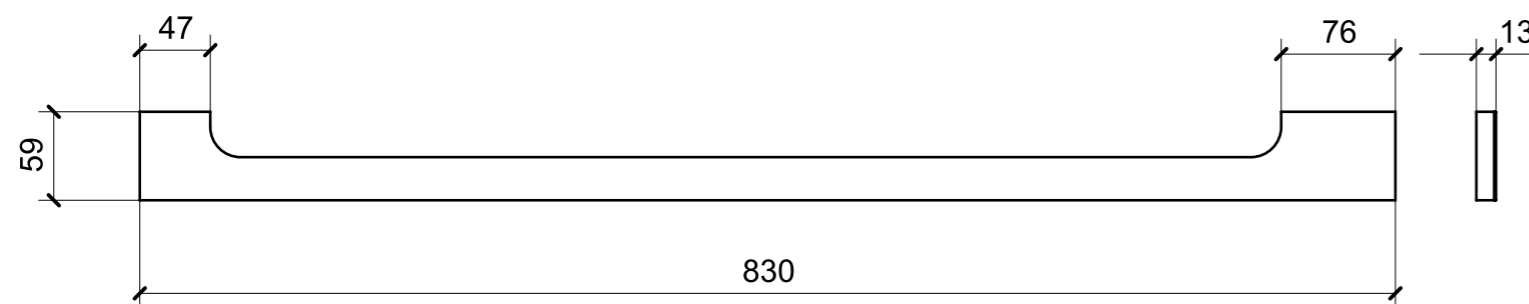

LOCALE	CODICE	DESCRIZIONE COMPONENTE	FINITURA	GR.
CUCINA	MD321_A01_KA01	BASE CUCINA MURATA	RIMEX HAIRLINE CHAMP	2

**A24\_KA01**

**A25\_KA01**

LOCALE	CODICE	DESCRIZIONE COMPONENTE	FINITURA	GR.
CUCINA	MD321_A01_KB01	BASE CUCINA PRUA	RIMEX HAIRLINE CHAMP	2

**A28\_KB01**

**A27\_KB01**

**A26\_KB01**

LOCALE	CODICE	DESCRIZIONE COMPONENTE	FINITURA	GR.
CUCINA	MD321_A01_KC01	FRIGO	RIMEX HAIRLINE CHAMP	2

A29\_KC01

LOCALE	CODICE	DESCRIZIONE COMPONENTE	FINITURA	GR.
CUCINA	MD321_A30_KD01	PENSILE A MURATA	ACCIAIO VERN.SAT.CHAMP	2

A30\_KD01\_01

LOCALE	CODICE	DESCRIZIONE COMPONENTE	FINITURA	GR.
CUCINA	MD321_A31_KI01	PARETE DIVISORIA GUIDA-CUCINA	ACCIAIO GREZZO	PTP

A31\_KI01

LOCALE	CODICE	DESCRIZIONE COMPONENTE	FINITURA	GR.
CUCINA	MD321_A01_KM01	SEPRE' CUCINA-SALONE	ACCIAIO GREZZO/RIMEX HAIRLINE CHAMP	2

LOCALE	CODICE	DESCRIZIONE COMPONENTE	FINITURA	GR.
CUCINA	MD321_A01_KN01	MASSELLO CHIUSURA SEPRE' STD.VAR.1	ACCIAIO VERN. ARPA 0553	PTP

SECTION D-D

SECTION E-E

A40\_KN01

A39\_KN01

LOCALE	CODICE	DESCRIZIONE COMPONENTE	FINITURA	GR.
CUCINA	MD321_A41_KKL01	MURETTO CENTRO NAVE STD.VAR.2	RIMEX HAIRLINE CHAMP	PTP