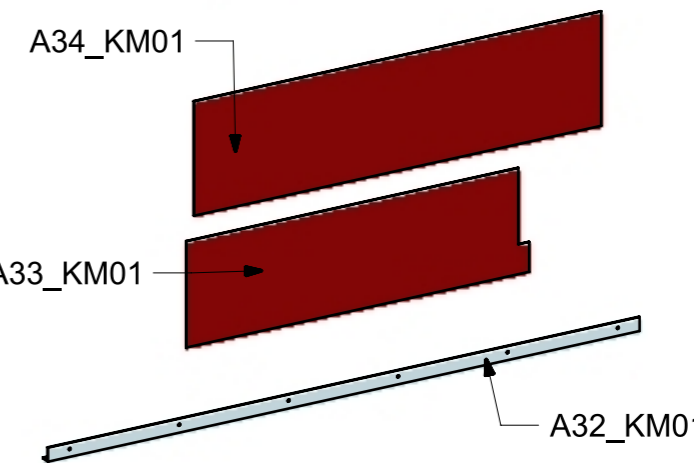

ACCIAIO GREZZO

A32\_KM01

RIMEX HAIRLINE CHAMP

A33\_KM01

A34\_KM01

A35\_KM01

SCALA 1:2

TOTALE 20PZ  
ELEMENTI DA MONTARE  
in MF\_KM02  
e spedire con unico imballo