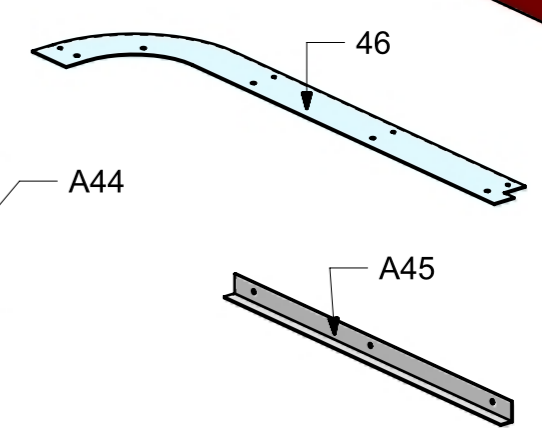

LOCALE	CODICE	DESCRIZIONE COMPONENTE	FINITURA	GR.
CUCINA	MD321_A01_KN01	MASSELLO CHIUSURA SEPRE' STD.VAR.1	ACCIAIO VERN. ARPA 0553	PTP

SECTION D-D

SECTION E-E

A40\_KN01

A39\_KN01

LOCALE	CODICE	DESCRIZIONE COMPONENTE	FINITURA	GR.
CUCINA	MD321_A41_KKL01	MURETTO CENTRO NAVE STD.VAR.2	RIMEX HAIRLINE CHAMP	PTP

A41\_01

LOCALE	CODICE	DESCRIZIONE COMPONENTE	FINITURA	GR.
CUCINA	MD321_A01_KKN01	MURETTO CURVATO CHIUSURA STD.VAR.2	ACCIAIO GREZZO/RIMEX	PTP

RIMEX HAIRLINE CHAMP

A42

A43

ACCIAIO GREZZO

A44

A46