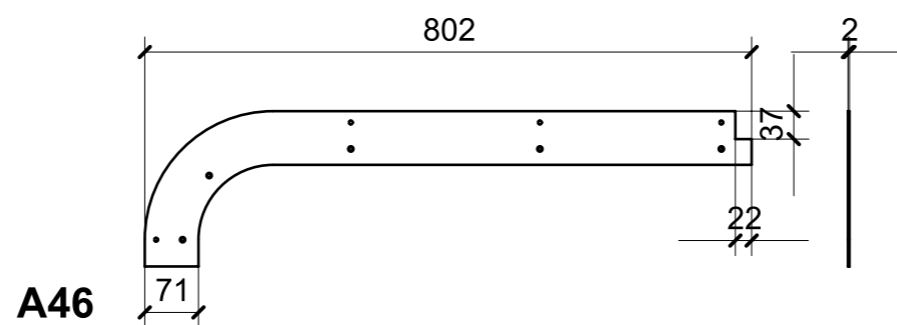

A46

ACCIAIO GREZZO