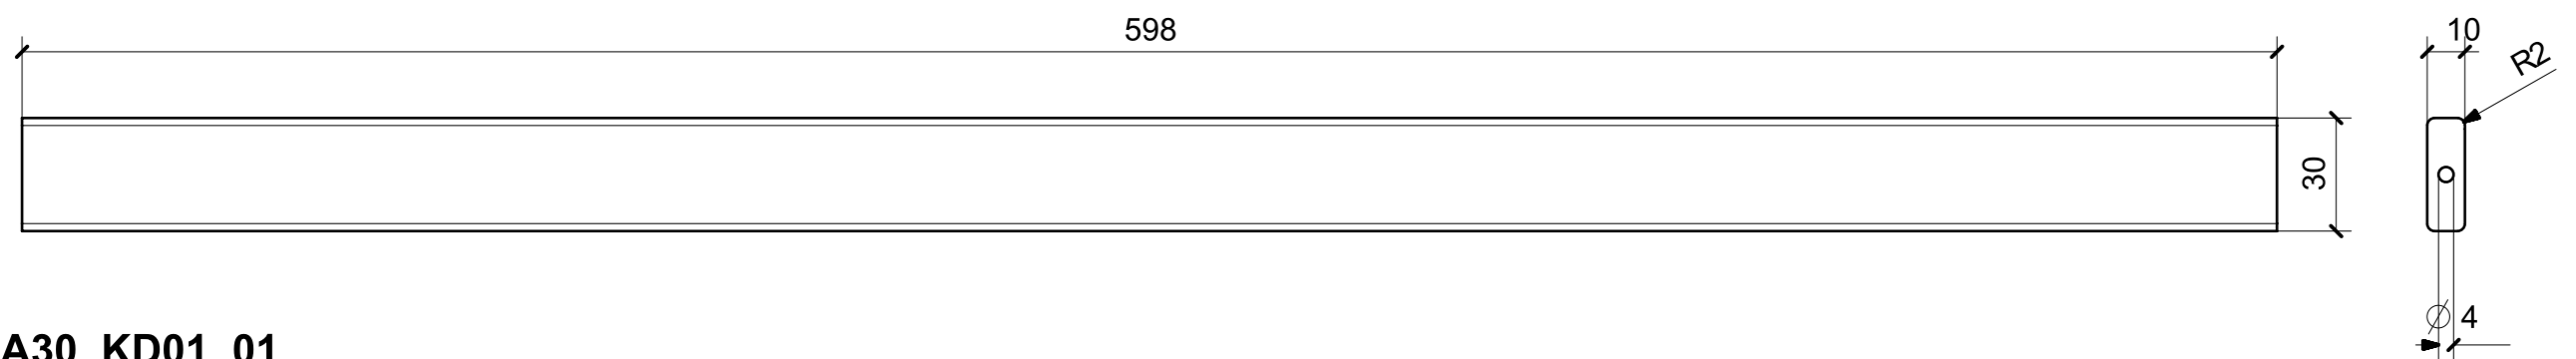

LOCALE	CODICE	DESCRIZIONE COMPONENTE	FINITURA	GR.
CUCINA	MD321_A01_KA01	BASE CUCINA MURATA	RIMEX HAIRLINE CHAMP	2

**A24\_KA01**

**A25\_KA01**

LOCALE	CODICE	DESCRIZIONE COMPONENTE	FINITURA	GR.
CUCINA	MD321_A01_KB01	BASE CUCINA PRUA	RIMEX HAIRLINE CHAMP	2

**A28\_KB01**

**A27\_KB01**

**A26\_KB01**

LOCALE	CODICE	DESCRIZIONE COMPONENTE	FINITURA	GR.
CUCINA	MD321_A01_KC01	FRIGO	RIMEX HAIRLINE CHAMP	2

A29\_KC01

LOCALE	CODICE	DESCRIZIONE COMPONENTE	FINITURA	GR.
CUCINA	MD321_A30_KD01	PENSILE A MURATA	ACCIAIO VERN.SAT.CHAMP	2

A30\_KD01\_01

LOCALE	CODICE	DESCRIZIONE COMPONENTE	FINITURA	GR.
CUCINA	MD321_A31_KI01	PARETE DIVISORIA GUIDA-CUCINA	ACCIAIO GREZZO	PTP

A31\_KI01

LOCALE	CODICE	DESCRIZIONE COMPONENTE	FINITURA	GR.
CUCINA	MD321_A01_KM01	SEPRE' CUCINA-SALONE	ACCIAIO GREZZO/RIMEX HAIRLINE CHAMP	2