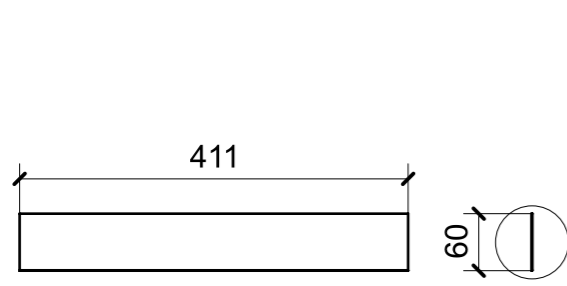

ACCIAIO GREZZO

A32\_KM01

RIMEX HAIRLINE CHAMP

A33\_KM01

A34\_KM01

A35\_KM01

SCALA 1:2

TOTALE 20PZ  
ELEMENTI DA MONTARE  
in MF\_KM02  
e spedire con unico imballo