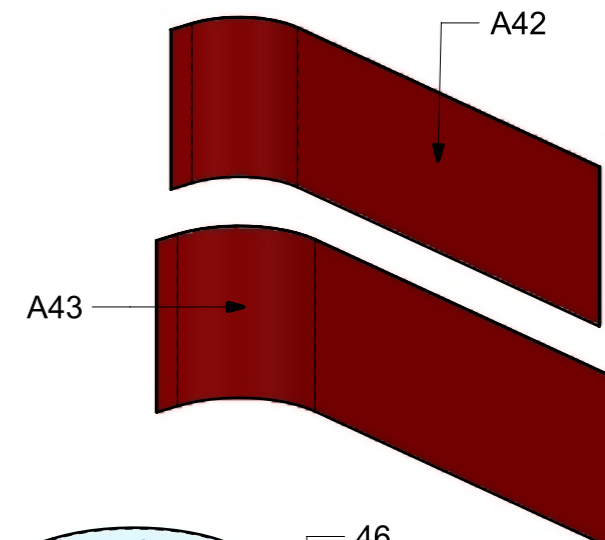

A41\_01

LOCALE	CODICE	DESCRIZIONE COMPONENTE	FINITURA	GR.
CUCINA	MD321_A01_KKN01	MURETTO CURVATO CHIUSURA STD.VAR.2	ACCIAIO GREZZO/RIMEX	PTP

RIMEX HAIRLINE CHAMP

A42

A43

ACCIAIO GREZZO

A44

A46