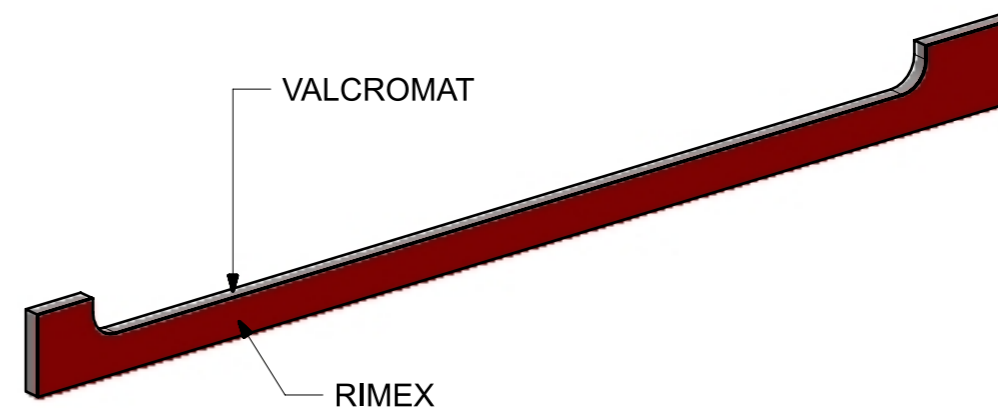

LOCALE	CODICE	DESCRIZIONE COMPONENTE	FINITURA	GR.
CUCINA	MD321_A01_KA01	BASE CUCINA MURATA	RIMEX HAIRLINE CHAMP	2

**A24\_KA01**

**A25\_KA01**

LOCALE	CODICE	DESCRIZIONE COMPONENTE	FINITURA	GR.
CUCINA	MD321_A01_KB01	BASE CUCINA PRUA	RIMEX HAIRLINE CHAMP	2

**A28\_KB01**

**A27\_KB01**

**A26\_KB01**

LOCALE	CODICE	DESCRIZIONE COMPONENTE	FINITURA	GR.
CUCINA	MD321_A01_KC01	FRIGO	RIMEX HAIRLINE CHAMP	2

A29\_KC01

LOCALE	CODICE	DESCRIZIONE COMPONENTE	FINITURA	GR.
CUCINA	MD321_A30_KD01	PENSILE A MURATA	ACCIAIO VERN.SAT.CHAMP	2

A30\_KD01\_01

LOCALE	CODICE	DESCRIZIONE COMPONENTE	FINITURA	GR.
CUCINA	MD321_A31_KI01	PARETE DIVISORIA GUIDA-CUCINA	ACCIAIO GREZZO	PTP

A31\_KI01

LOCALE	CODICE	DESCRIZIONE COMPONENTE	FINITURA	GR.
CUCINA	MD321_A01_KM01	SEPRE' CUCINA-SALONE	ACCIAIO GREZZO/RIMEX HAIRLINE CHAMP	2