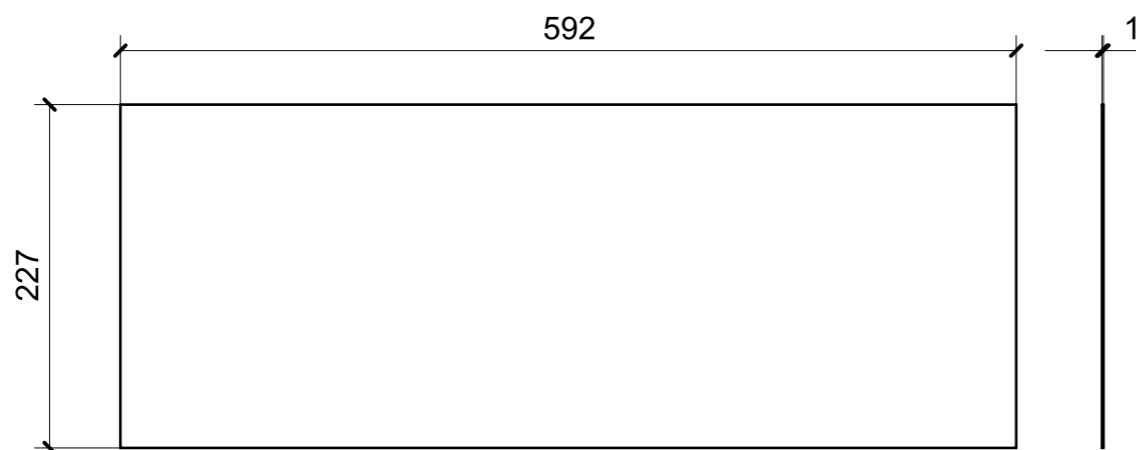

LOCALE	CODICE	DESCRIZIONE COMPONENTE	FINITURA	GR.
CUCINA	MD321_A01_KN01	MASSELLO CHIUSURA SEPRE' STD.VAR.1	ACCIAIO VERN. ARPA 0553	PTP

SECTION D-D

SECTION E-E

A40\_KN01

A39\_KN01

LOCALE	CODICE	DESCRIZIONE COMPONENTE	FINITURA	GR.
CUCINA	MD321_A41_KKL01	MURETTO CENTRO NAVE STD.VAR.2	RIMEX HAIRLINE CHAMP	PTP