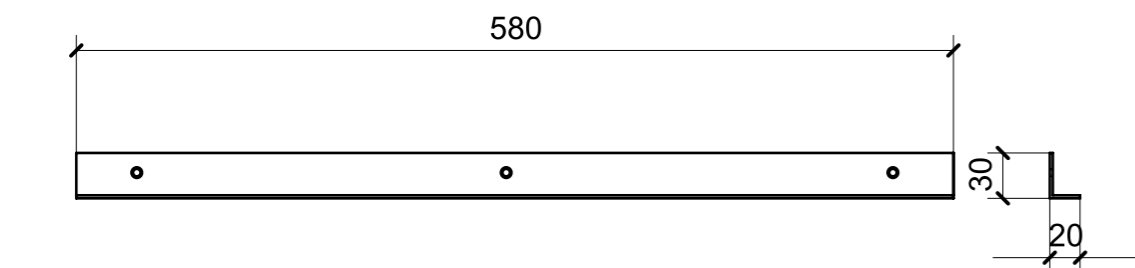

ACCIAIO GREZZO

A44