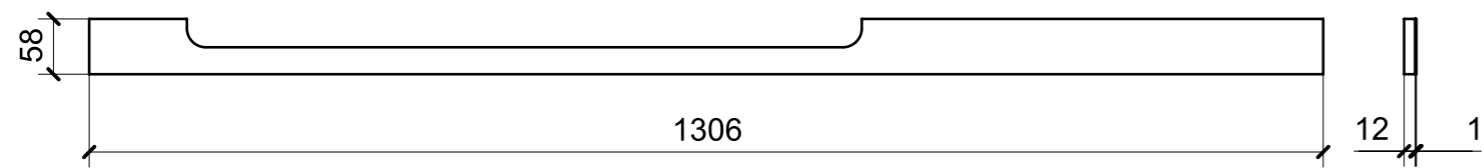

LOCALE	CODICE	DESCRIZIONE COMPONENTE	FINITURA	GR.
CUCINA	MD321_A01_KA01	BASE CUCINA MURATA	RIMEX HAIRLINE CHAMP	2

**A24\_KA01**

**A25\_KA01**

LOCALE	CODICE	DESCRIZIONE COMPONENTE	FINITURA	GR.
CUCINA	MD321_A01_KB01	BASE CUCINA PRUA	RIMEX HAIRLINE CHAMP	2

**A28\_KB01**

**A27\_KB01**

**A26\_KB01**

LOCALE	CODICE	DESCRIZIONE COMPONENTE	FINITURA	GR.
CUCINA	MD321_A01_KC01	FRIGO	RIMEX HAIRLINE CHAMP	2

A29\_KC01

LOCALE	CODICE	DESCRIZIONE COMPONENTE	FINITURA	GR.
CUCINA	MD321_A30_KD01	PENSILE A MURATA	ACCIAIO VERN.SAT.CHAMP	2

A30\_KD01\_01

LOCALE	CODICE	DESCRIZIONE COMPONENTE	FINITURA	GR.
CUCINA	MD321_A31_KI01	PARETE DIVISORIA GUIDA-CUCINA	ACCIAIO GREZZO	PTP

A31\_KI01

LOCALE	CODICE	DESCRIZIONE COMPONENTE	FINITURA	GR.
CUCINA	MD321_A01_KM01	SEPRE' CUCINA-SALONE	ACCIAIO GREZZO/RIMEX HAIRLINE CHAMP	2