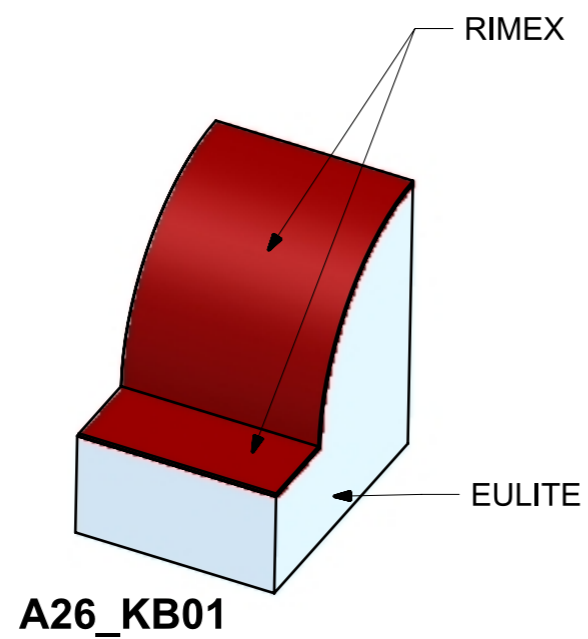

LOCALE	CODICE	DESCRIZIONE COMPONENTE	FINITURA	GR.
CUCINA	MD321_A01_KA01	BASE CUCINA MURATA	RIMEX HAIRLINE CHAMP	2

**A24\_KA01**

**A25\_KA01**

LOCALE	CODICE	DESCRIZIONE COMPONENTE	FINITURA	GR.
CUCINA	MD321_A01_KB01	BASE CUCINA PRUA	RIMEX HAIRLINE CHAMP	2

**A28\_KB01**

**A27\_KB01**

**A26\_KB01**

LOCALE	CODICE	DESCRIZIONE COMPONENTE	FINITURA	GR.
CUCINA	MD321_A01_KC01	FRIGO	RIMEX HAIRLINE CHAMP	2

A29\_KC01

LOCALE	CODICE	DESCRIZIONE COMPONENTE	FINITURA	GR.
CUCINA	MD321_A30_KD01	PENSILE A MURATA	ACCIAIO VERN.SAT.CHAMP	2

A30\_KD01\_01

LOCALE	CODICE	DESCRIZIONE COMPONENTE	FINITURA	GR.
CUCINA	MD321_A31_KI01	PARETE DIVISORIA GUIDA-CUCINA	ACCIAIO GREZZO	PTP

A31\_KI01

LOCALE	CODICE	DESCRIZIONE COMPONENTE	FINITURA	GR.
CUCINA	MD321_A01_KM01	SEPRE' CUCINA-SALONE	ACCIAIO GREZZO/RIMEX HAIRLINE CHAMP	2

LOCALE	CODICE	DESCRIZIONE COMPONENTE	FINITURA	GR.
CUCINA	MD321_A01_KN01	MASSELLO CHIUSURA SEPRE' STD.VAR.1	ACCIAIO VERN. ARPA 0553	PTP

SECTION D-D

SECTION E-E

A40\_KN01

A39\_KN01

LOCALE	CODICE	DESCRIZIONE COMPONENTE	FINITURA	GR.
CUCINA	MD321_A41_KKL01	MURETTO CENTRO NAVE STD.VAR.2	RIMEX HAIRLINE CHAMP	PTP