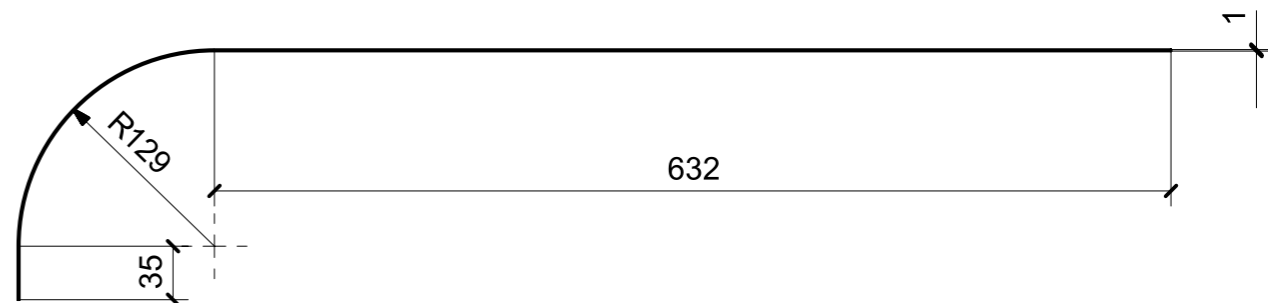

A43

LOCALE	CODICE	DESCRIZIONE COMPONENTE	FINITURA	GR.
CUCINA	MD321_A01_KKN01	MURETTO CURVATO CHIUSURA STD.VAR.2	ACCIAIO GREZZO/RIMEX	PTP

RIMEX HAIRLINE CHAMP