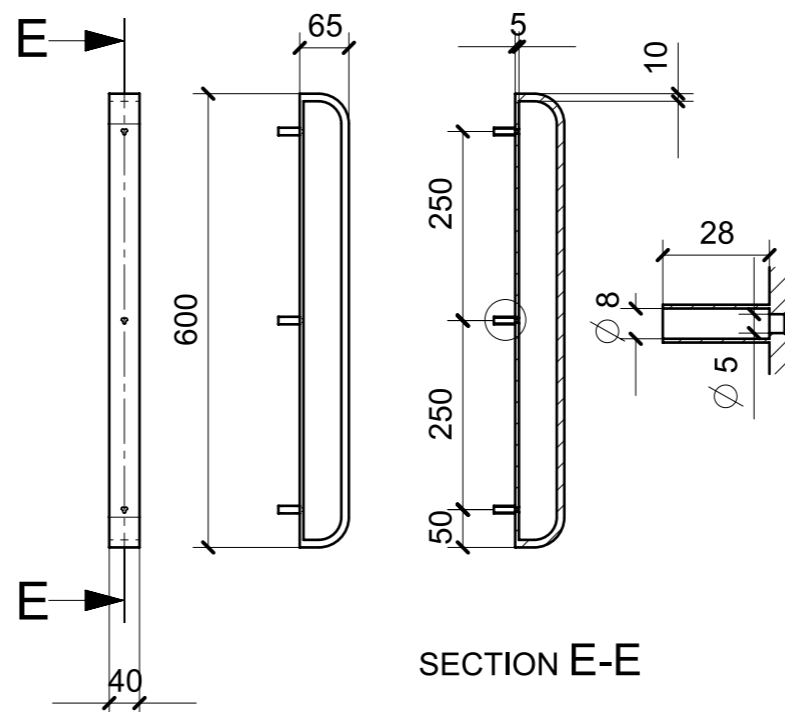

ACCIAIO GREZZO

A32\_KM01

RIMEX HAIRLINE CHAMP

A33\_KM01

A34\_KM01

A35\_KM01

SCALA 1:2

TOTALE 20PZ  
ELEMENTI DA MONTARE  
in MF\_KM02  
e spedire con unico imballo

LOCALE	CODICE	DESCRIZIONE COMPONENTE	FINITURA	GR.
CUCINA	MD321_A01_KN01	MASSELLO CHIUSURA SEPRE' STD.VAR.1	ACCIAIO VERN. ARPA 0553	PTP

SECTION D-D

SECTION E-E

A40\_KN01

A39\_KN01

LOCALE	CODICE	DESCRIZIONE COMPONENTE	FINITURA	GR.
CUCINA	MD321_A41_KKL01	MURETTO CENTRO NAVE STD.VAR.2	RIMEX HAIRLINE CHAMP	PTP