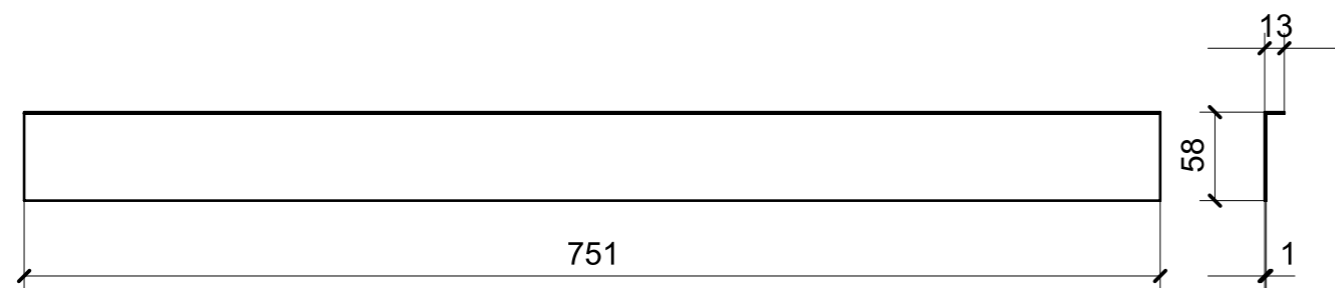

LOCALE	CODICE	DESCRIZIONE COMPONENTE	FINITURA	GR.
CUCINA	MD321_A01_KA01	BASE CUCINA MURATA	RIMEX HAIRLINE CHAMP	2

**A24\_KA01**

**A25\_KA01**

LOCALE	CODICE	DESCRIZIONE COMPONENTE	FINITURA	GR.
CUCINA	MD321_A01_KB01	BASE CUCINA PRUA	RIMEX HAIRLINE CHAMP	2

**A28\_KB01**

**A27\_KB01**

**A26\_KB01**

LOCALE	CODICE	DESCRIZIONE COMPONENTE	FINITURA	GR.
CUCINA	MD321_A01_KC01	FRIGO	RIMEX HAIRLINE CHAMP	2

A29\_KC01

LOCALE	CODICE	DESCRIZIONE COMPONENTE	FINITURA	GR.
CUCINA	MD321_A30_KD01	PENSILE A MURATA	ACCIAIO VERN.SAT.CHAMP	2