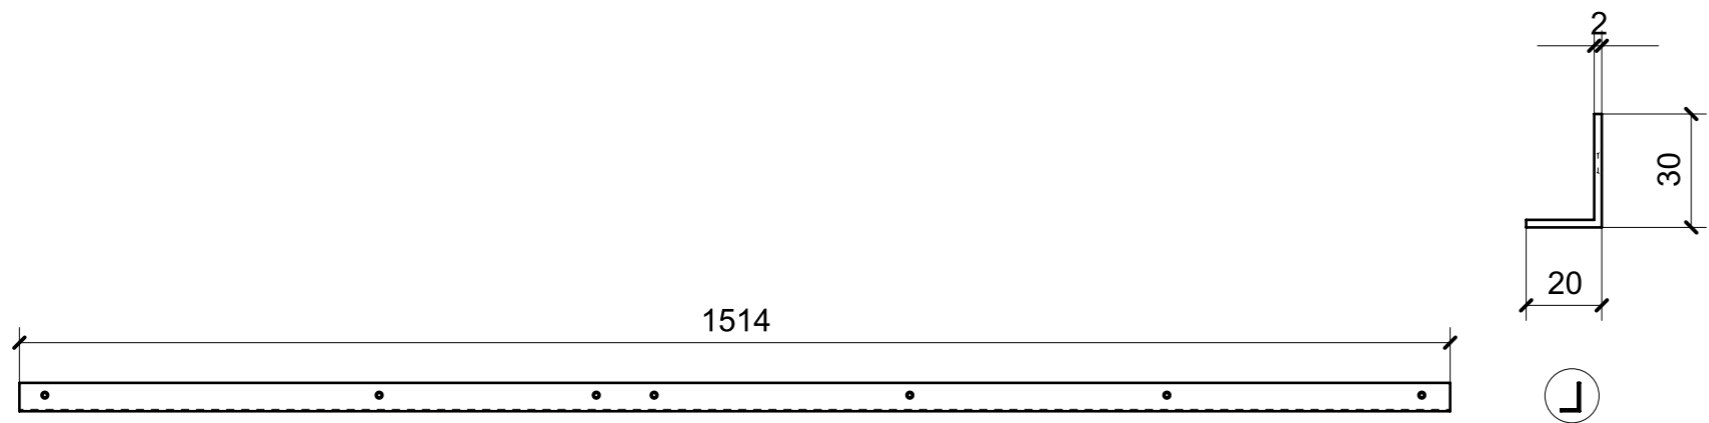

LOCALE	CODICE	DESCRIZIONE COMPONENTE	FINITURA	GR.
CUCINA	MD321_A01_KA01	BASE CUCINA MURATA	RIMEX HAIRLINE CHAMP	2

**A24\_KA01**

**A25\_KA01**

LOCALE	CODICE	DESCRIZIONE COMPONENTE	FINITURA	GR.
CUCINA	MD321_A01_KB01	BASE CUCINA PRUA	RIMEX HAIRLINE CHAMP	2

**A28\_KB01**

**A27\_KB01**

**A26\_KB01**

LOCALE	CODICE	DESCRIZIONE COMPONENTE	FINITURA	GR.
CUCINA	MD321_A01_KC01	FRIGO	RIMEX HAIRLINE CHAMP	2

A29\_KC01

LOCALE	CODICE	DESCRIZIONE COMPONENTE	FINITURA	GR.
CUCINA	MD321_A30_KD01	PENSILE A MURATA	ACCIAIO VERN.SAT.CHAMP	2

A30\_KD01\_01

LOCALE	CODICE	DESCRIZIONE COMPONENTE	FINITURA	GR.
CUCINA	MD321_A31_KI01	PARETE DIVISORIA GUIDA-CUCINA	ACCIAIO GREZZO	PTP

A31\_KI01

LOCALE	CODICE	DESCRIZIONE COMPONENTE	FINITURA	GR.
CUCINA	MD321_A01_KM01	SEPRE' CUCINA-SALONE	ACCIAIO GREZZO/RIMEX HAIRLINE CHAMP	2