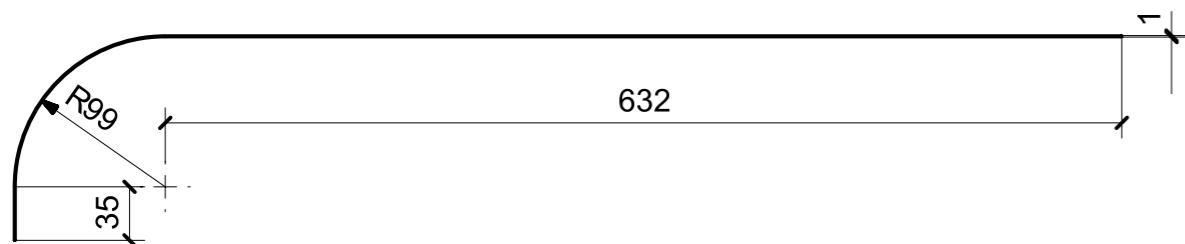

LOCALE	CODICE	DESCRIZIONE COMPONENTE	FINITURA	GR.
CUCINA	MD321_A01_KKN01	MURETTO CURVATO CHIUSURA STD.VAR.2	ACCIAIO GREZZO/RIMEX	PTP

RIMEX HAIRLINE CHAMP

A42