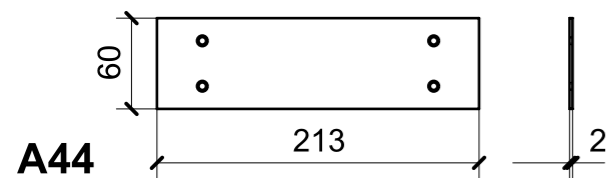

ACCIAIO GREZZO

A44