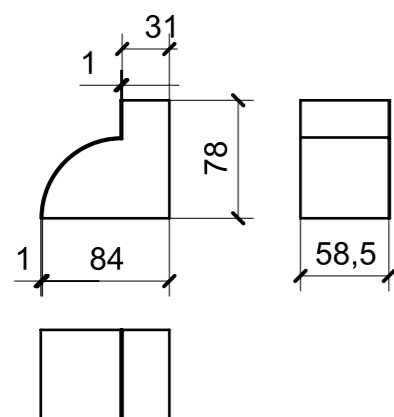

LOCALE	CODICE	DESCRIZIONE COMPONENTE	FINITURA	GR.
CUCINA	MD321_A01_KB01	BASE CUCINA PRUA	RIMEX HAIRLINE CHAMP	2

A26_KB01