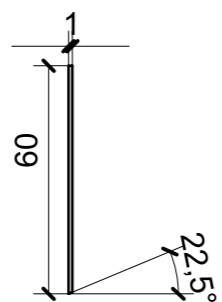

ACCIAIO GREZZO

A32\_KM01

RIMEX HAIRLINE CHAMP

A33\_KM01

A34\_KM01

A35\_KM01

SCALA 1:2

TOTALE 20PZ  
ELEMENTI DA MONTARE  
in MF\_KM02  
e spedire con unico imballo