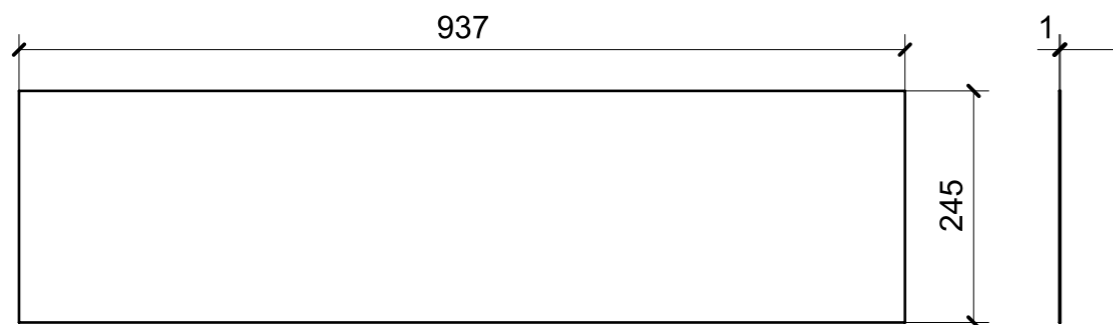

ACCIAIO GREZZO

A32\_KM01

RIMEX HAIRLINE CHAMP

A33\_KM01

A34\_KM01

A35\_KM01

SCALA 1:2

TOTALE 20PZ  
ELEMENTI DA MONTARE  
in MF\_KM02  
e spedire con unico imballo