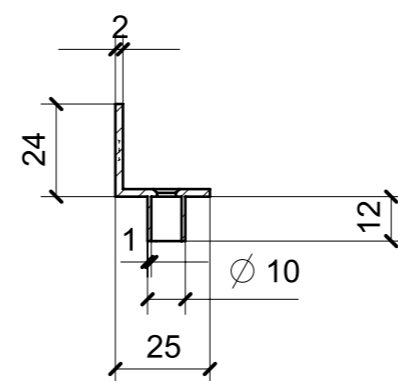

LOCALE	CODICE	DESCRIZIONE COMPONENTE	FINITURA	GR.
LOBBY	MD321_A48_CF01	RIVESTIMENTI LOBBY	ACCIAIO VERNICIATO NERO	PTP

SECTION H-H

A48