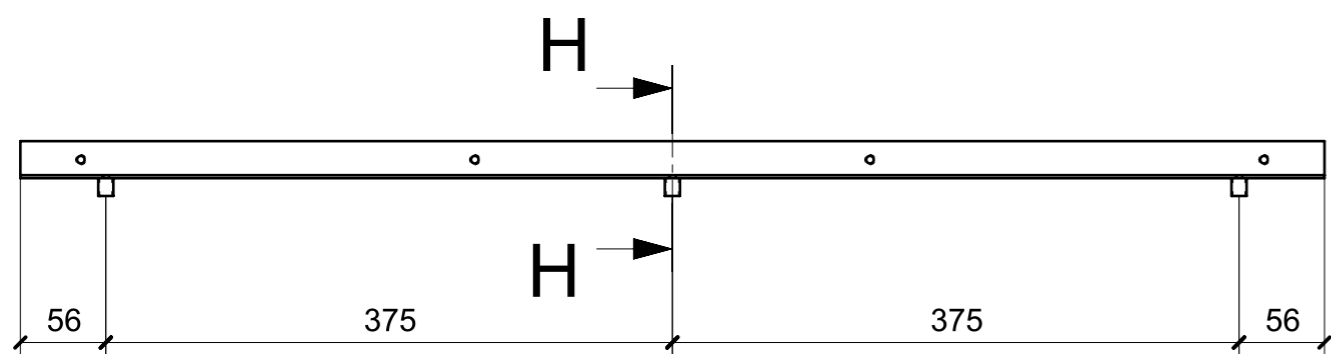

LOCALE	CODICE	DESCRIZIONE COMPONENTE	FINITURA	GR.
LOBBY	MD321_A48_CF01	RIVESTIMENTI LOBBY	ACCIAIO VERNICIATO NERO	PTP

SECTION H-H

A48