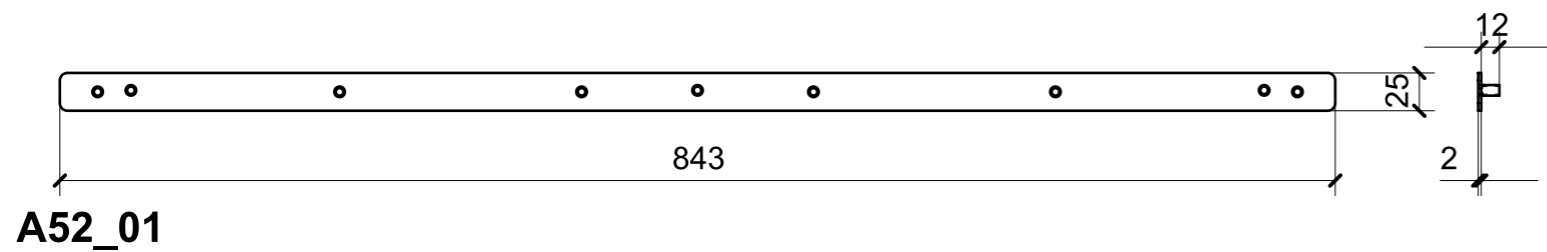

| LOCALE | CODICE | DESCRIZIONE COMPONENTE | FINITURA | GR. |
|------------|----------------|-------------------------------------|-------------------------|-----|
| PARATIE LD | MD321_A52_PR07 | PARATIA CENTRONAVE CABINA OSPITI DX | ACCIAIO VERNICIATO NERO | 2 |

ELEMENTO DA MONTARE in MF_PR07
e spedire con unico imballo