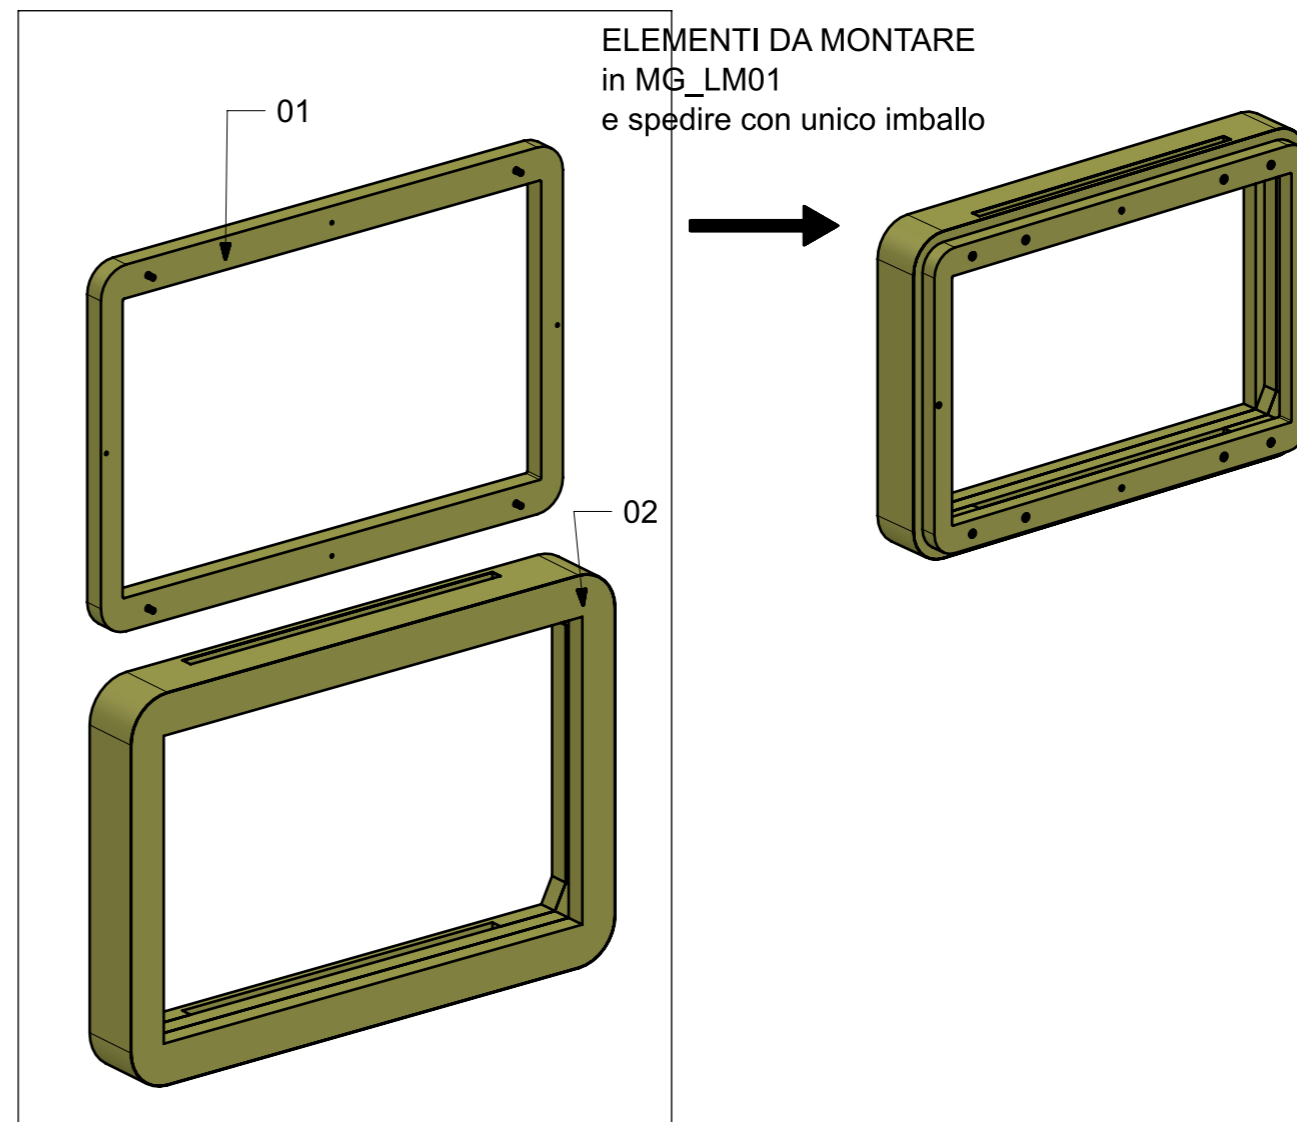

FERRAMENTA	QTY
BUSSOLA 6MA X 10 FORO DIAM.8	4
VITE 6MA X 35 TESTA SVASATA	4

VERNICIATURA LASTRA/LACCATI:

● = FILI RASATI

● = VERNICIARE 1 LATO + FILI RASATI O BORDATI

NESSUN SIMBOLO = VERNICIARE 2 LATI + FILI RASATI O BORDATI