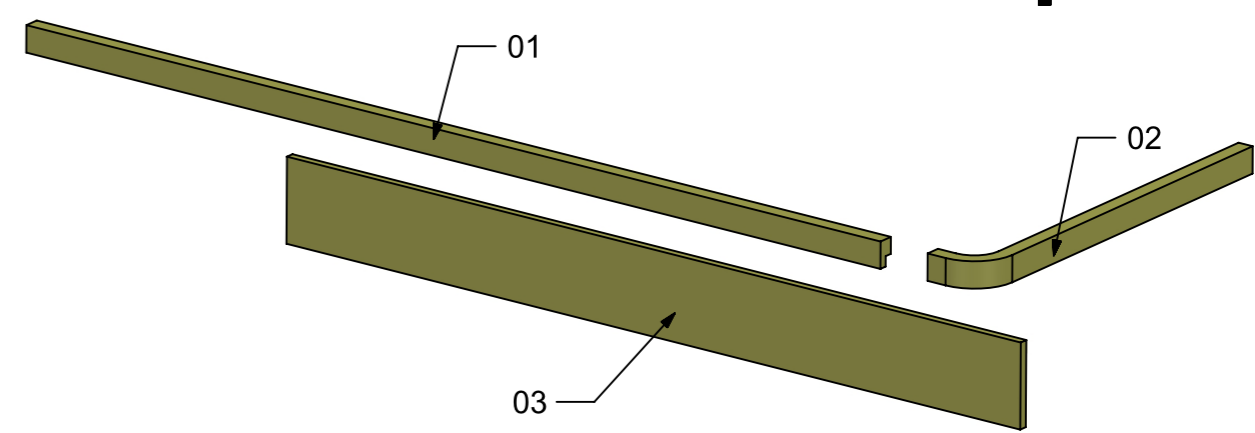

LOCALE	CODICE	DESCRIZIONE COMPONENTE	FINITURA	GR.
CABINA OSPITI SX	MD320_L01_LG01	LETTO MURATA	LACCATO BRONZO SPAZZOLATO	4

ELEMENTI DA MONTARE
in MF_LG01
e spedire con unico imballo

VERNICIATURA LASTRA/LACCATI:

● = VERNICIARE 1 LATO + FILI RASATI O BORDATI

NESSUN SIMBOLO = VERNICIARE 2 LATI + FILI RASATI O BORDATI

LOCALE	CODICE	DESCRIZIONE COMPONENTE	FINITURA	GR.
CABINA OSPITI SX	MD320_L01_LH01	LETTO CENTRO BARCA	LACCATO BRONZO	4

ELEMENTI DA MONTARE
in MF_LH01
e spedire con unico imballo

● = FILI RASATI

● = VERNICIARE 1 LATO + FILI RASATI O BORDATI

NESSUN SIMBOLO = VERNICIARE 2 LATI + FILI RASATI O BORDATI

LOCALE	CODICE	DESCRIZIONE COMPONENTE	FINITURA	GR.
CABINA OSPITI SX	MD320_L01_LI01	COMODINO	LACCATO BRONZO	4