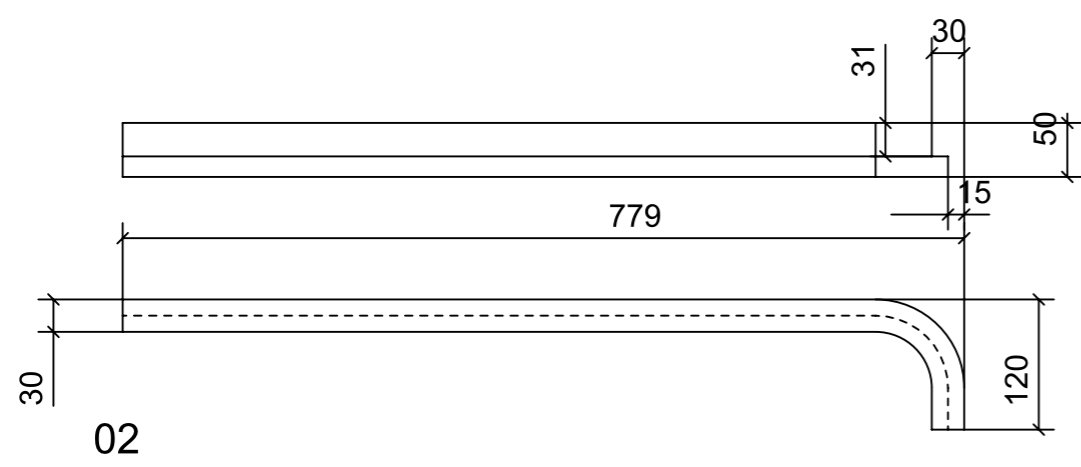

LOCALE	CODICE	DESCRIZIONE COMPONENTE	FINITURA	GR.
CABINA OSPITI SX	MD320_L01_LG01	LETTO MURATA	LACCATO BRONZO SPAZZOLATO	4

ELEMENTI DA MONTARE
in MF_LG01
e spedire con unico imballo

VERNICIATURA LASTRA/LACCATI:

● = VERNICIARE 1 LATO + FILI RASATI O BORDATI

NESSUN SIMBOLO = VERNICIARE 2 LATI + FILI RASATI O BORDATI

LOCALE	CODICE	DESCRIZIONE COMPONENTE	FINITURA	GR.
CABINA OSPITI SX	MD320_L01_LH01	LETTO CENTRO BARCA	LACCATO BRONZO	4

ELEMENTI DA MONTARE
in MF_LH01
e spedire con unico imballo

● = FILI RASATI

● = VERNICIARE 1 LATO + FILI RASATI O BORDATI

NESSUN SIMBOLO = VERNICIARE 2 LATI + FILI RASATI O BORDATI

LOCALE	CODICE	DESCRIZIONE COMPONENTE	FINITURA	GR.
CABINA OSPITI SX	MD320_L01_LI01	COMODINO	LACCATO BRONZO	4

01

02

10

05

03

04

08

06