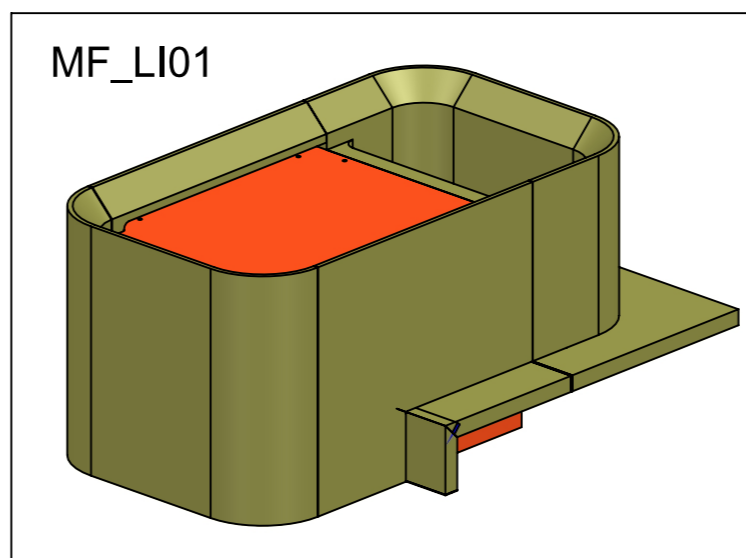

MF_LI01

VERNICIATURA LASTRA/LACCATI:

● = FILI RASATI

● = VERNICIARE 1 LATO + FILI RASATI O BORDATI

NESSUN SIMBOLO = VERNICIARE 2 LATI + FILI RASATI O BORDATI