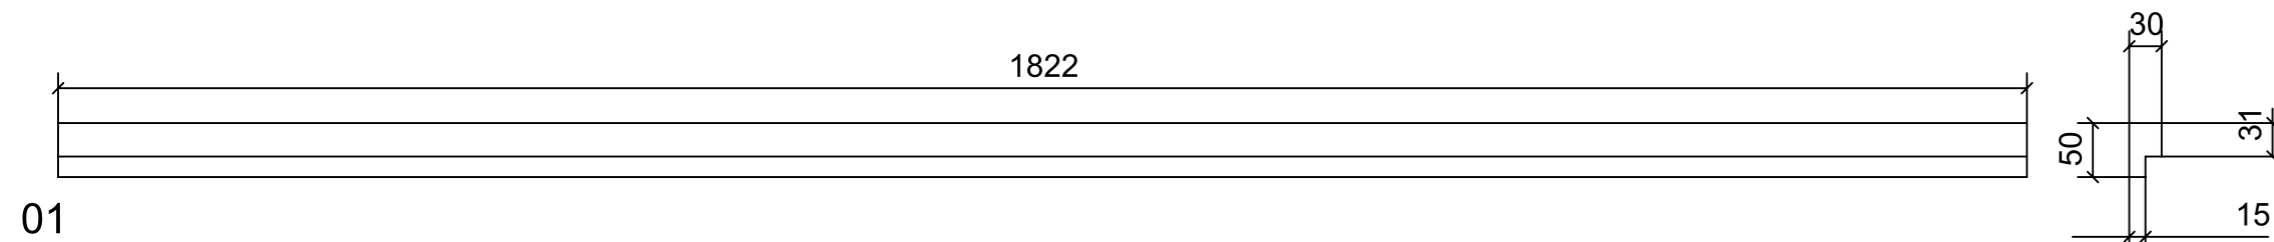

LOCALE	CODICE	DESCRIZIONE COMPONENTE	FINITURA	GR.
CABINA OSPITI SX	MD320_L01_LG01	LETTO MURATA	LACCATO BRONZO SPAZZOLATO	4

ELEMENTI DA MONTARE
in MF_LG01
e spedire con unico imballo

VERNICIATURA LASTRA/LACCATI:

● = VERNICIARE 1 LATO + FILI RASATI O BORDATI

NESSUN SIMBOLO = VERNICIARE 2 LATI + FILI RASATI O BORDATI

LOCALE	CODICE	DESCRIZIONE COMPONENTE	FINITURA	GR.
CABINA OSPITI SX	MD320_L01_LH01	LETTO CENTRO BARCA	LACCATO BRONZO	4

ELEMENTI DA MONTARE
in MF_LH01
e spedire con unico imballo

● = FILI RASATI

● = VERNICIARE 1 LATO + FILI RASATI O BORDATI

NESSUN SIMBOLO = VERNICIARE 2 LATI + FILI RASATI O BORDATI

LOCALE	CODICE	DESCRIZIONE COMPONENTE	FINITURA	GR.
CABINA OSPITI SX	MD320_L01_LI01	COMODINO	LACCATO BRONZO	4