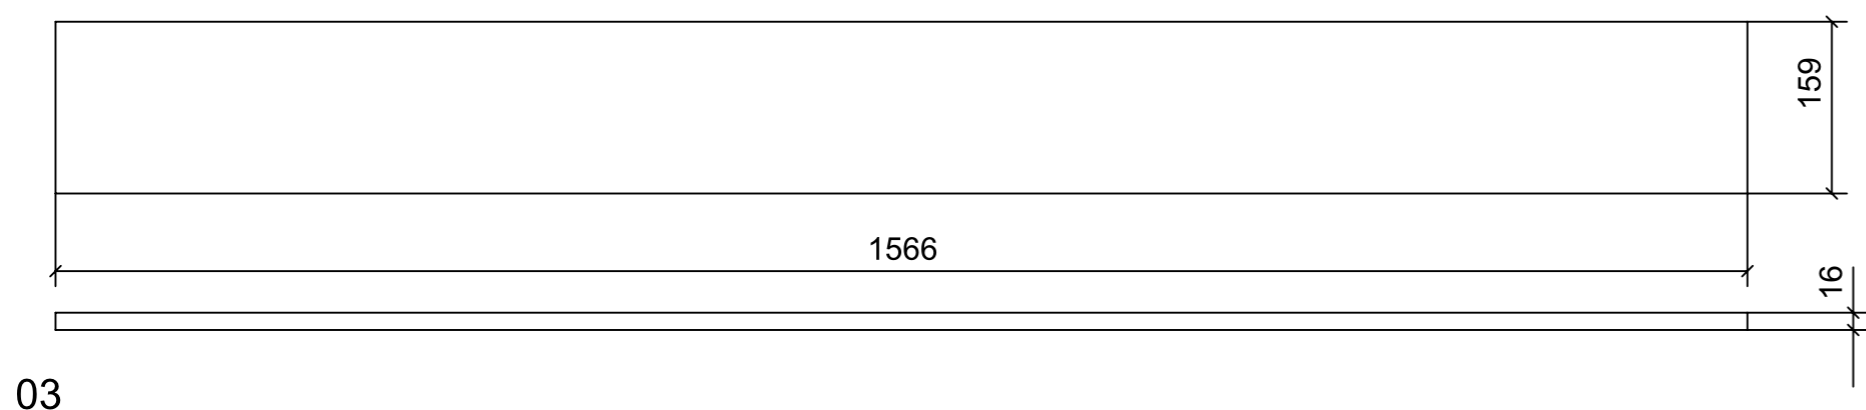

LOCALE	CODICE	DESCRIZIONE COMPONENTE	FINITURA	GR.
CABINA OSPITI SX	MD320_L01_LG01	LETTO MURATA	LACCATO BRONZO SPAZZOLATO	4

ELEMENTI DA MONTARE
in MF_LG01
e spedire con unico imballo

VERNICIATURA LASTRA/LACCATI:

● = VERNICIARE 1 LATO + FILI RASATI O BORDATI

NESSUN SIMBOLO = VERNICIARE 2 LATI + FILI RASATI O BORDATI

LOCALE	CODICE	DESCRIZIONE COMPONENTE	FINITURA	GR.
CABINA OSPITI SX	MD320_L01_LH01	LETTO CENTRO BARCA	LACCATO BRONZO	4