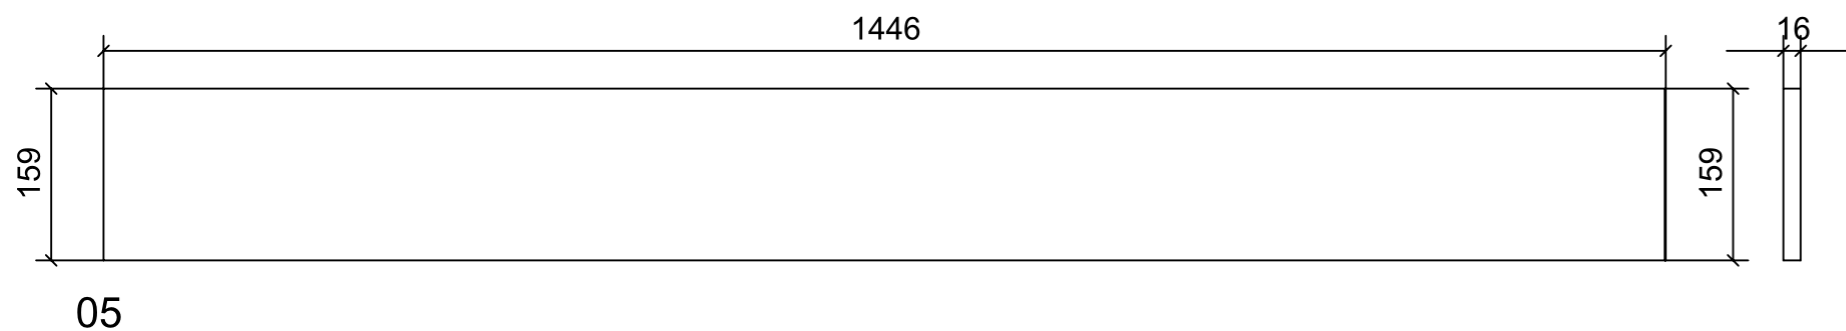

LOCALE	CODICE	DESCRIZIONE COMPONENTE	FINITURA	GR.
CABINA OSPITI SX	MD320_L01_LG01	LETTO MURATA	LACCATO BRONZO SPAZZOLATO	4

ELEMENTI DA MONTARE
in MF_LG01
e spedire con unico imballo

VERNICIATURA LASTRA/LACCATI:

● = VERNICIARE 1 LATO + FILI RASATI O BORDATI

NESSUN SIMBOLO = VERNICIARE 2 LATI + FILI RASATI O BORDATI

LOCALE	CODICE	DESCRIZIONE COMPONENTE	FINITURA	GR.
CABINA OSPITI SX	MD320_L01_LH01	LETTO CENTRO BARCA	LACCATO BRONZO	4