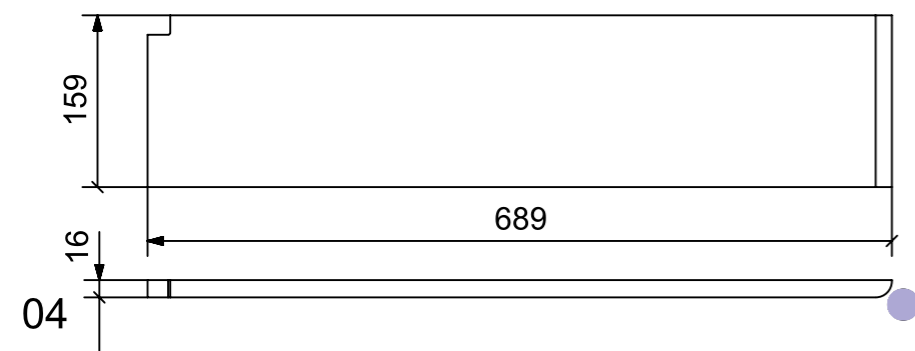

LOCALE	CODICE	DESCRIZIONE COMPONENTE	FINITURA	GR.
CABINA OSPITI SX	MD320_L01_LG01	LETTO MURATA	LACCATO BRONZO SPAZZOLATO	4

ELEMENTI DA MONTARE
in MF_LG01
e spedire con unico imballo

VERNICIATURA LASTRA/LACCATI:

● = VERNICIARE 1 LATO + FILI RASATI O BORDATI

NESSUN SIMBOLO = VERNICIARE 2 LATI + FILI RASATI O BORDATI

LOCALE	CODICE	DESCRIZIONE COMPONENTE	FINITURA	GR.
CABINA OSPITI SX	MD320_L01_LH01	LETTO CENTRO BARCA	LACCATO BRONZO	4

ELEMENTI DA MONTARE
in MF_LH01
e spedire con unico imballo

● = FILI RASATI

● = VERNICIARE 1 LATO + FILI RASATI O BORDATI

NESSUN SIMBOLO = VERNICIARE 2 LATI + FILI RASATI O BORDATI

LOCALE	CODICE	DESCRIZIONE COMPONENTE	FINITURA	GR.
CABINA OSPITI SX	MD320_L01_LI01	COMODINO	LACCATO BRONZO	4