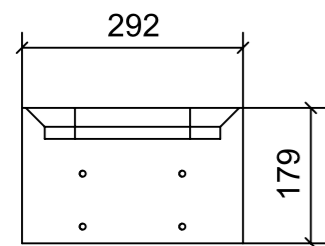

● = VERNICIARE 1 LATO + FILI RASATI O BORDATI

NESSUN SIMBOLO = VERNICIARE 2 LATI + FILI RASATI O BORDATI

LOCALE	CODICE	DESCRIZIONE COMPONENTE	FINITURA	GR.
CABINA OSPITI SX	MD320_L01_LH01	LETTO CENTRO BARCA	LACCATO BRONZO	4

ELEMENTI DA MONTARE
in MF_LH01
e spedire con unico imballo

● = FILI RASATI

● = VERNICIARE 1 LATO + FILI RASATI O BORDATI

NESSUN SIMBOLO = VERNICIARE 2 LATI + FILI RASATI O BORDATI

LOCALE	CODICE	DESCRIZIONE COMPONENTE	FINITURA	GR.
CABINA OSPITI SX	MD320_L01_LI01	COMODINO	LACCATO BRONZO	4

01

02

10

05

03

04

08

06