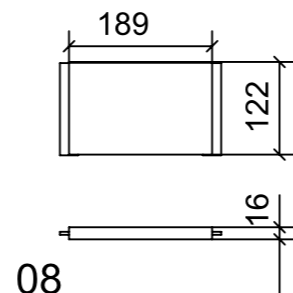

01

02

10

05

03

04

08

06

02

01

FERRAMENTA	QTY
BUSSOLA 6MA X 10 FORO DIAM.8	4
VITE 6MA X 35 TESTA SVASATA	4

VERNICIATURA LASTRA/LACCATI:

● = FILI RASATI

● = VERNICIARE 1 LATO + FILI RASATI O BORDATI

NESSUN SIMBOLO = VERNICIARE 2 LATI + FILI RASATI O BORDATI