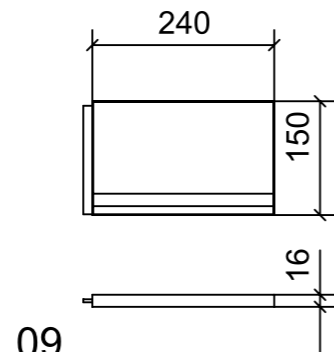

LOCALE	CODICE	DESCRIZIONE COMPONENTE	FINITURA	GR.
CABINA OSPITI SX	MD320_L01_LI01	COMODINO	LACCATO BRONZO	4

01

02

10

05

03

04

08

06

07

09

MF_LI01

VERNICIATURA LASTRA/LACCATI:

● = FILI RASATI

● = VERNICIARE 1 LATO + FILI RASATI O BORDATI

NESSUN SIMBOLO = VERNICIARE 2 LATI + FILI RASATI O BORDATI