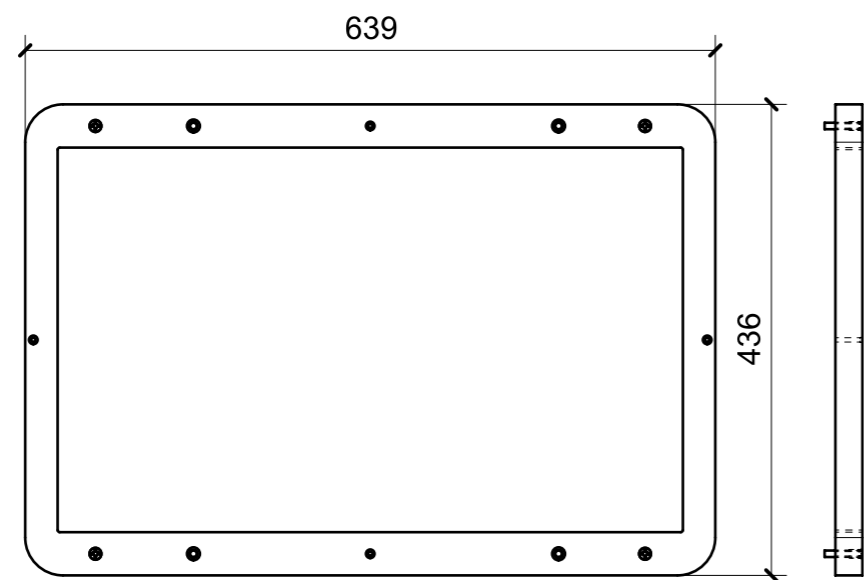

LOCALE	CODICE	DESCRIZIONE COMPONENTE	FINITURA	GR.
CABINA OSPITI SX	MD320_L01_LM01	CORNICE TV OPT	LACCATO BRONZO SPAZZOLATO	PTP

02

01

FERRAMENTA	QTY
BUSSOLA 6MA X 10 FORO DIAM.8	4
VITE 6MA X 35 TESTA SVASATA	4

VERNICIATURA LASTRA/LACCATI:

● = FILI RASATI

● = VERNICIARE 1 LATO + FILI RASATI O BORDATI

NESSUN SIMBOLO = VERNICIARE 2 LATI + FILI RASATI O BORDATI