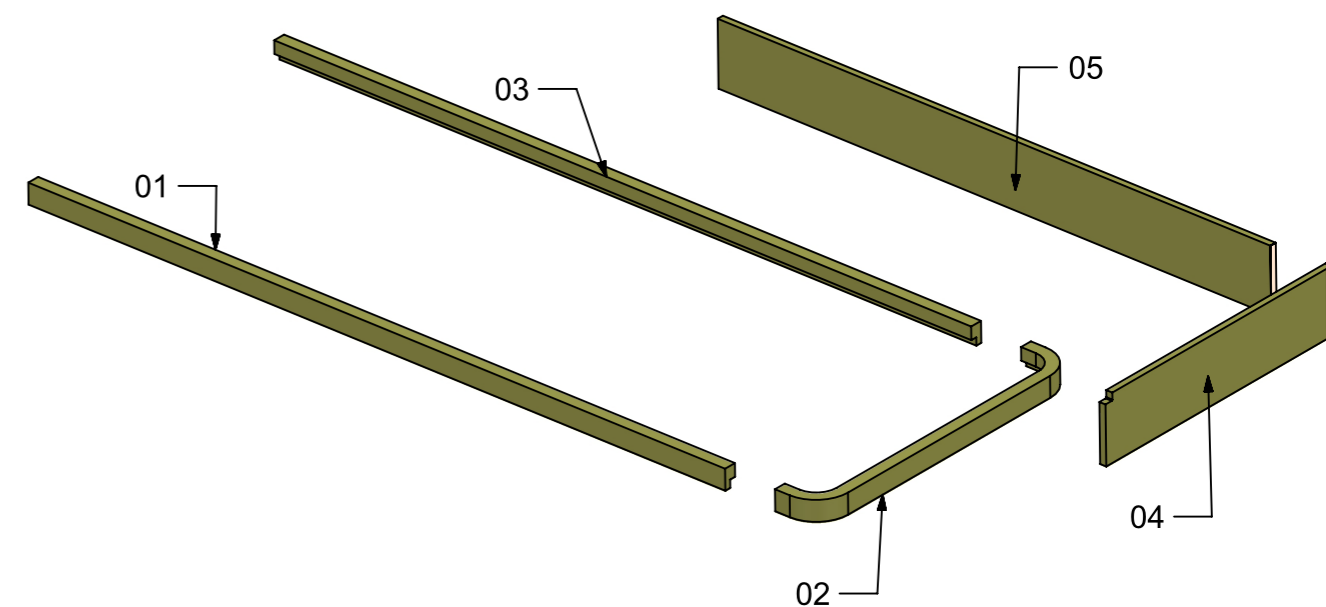

LOCALE	CODICE	DESCRIZIONE COMPONENTE	FINITURA	GR.
CABINA OSPITI SX	MD320_L01_LG01	LETTO MURATA	LACCATO BRONZO SPAZZOLATO	4

ELEMENTI DA MONTARE
in MF_LG01
e spedire con unico imballo

VERNICIATURA LASTRA/LACCATI:

● = VERNICIARE 1 LATO + FILI RASATI O BORDATI

NESSUN SIMBOLO = VERNICIARE 2 LATI + FILI RASATI O BORDATI

LOCALE	CODICE	DESCRIZIONE COMPONENTE	FINITURA	GR.
CABINA OSPITI SX	MD320_L01_LH01	LETTO CENTRO BARCA	LACCATO BRONZO	4

ELEMENTI DA MONTARE
in MF_LH01
e spedire con unico imballo

● = FILI RASATI

● = VERNICIARE 1 LATO + FILI RASATI O BORDATI

NESSUN SIMBOLO = VERNICIARE 2 LATI + FILI RASATI O BORDATI

LOCALE	CODICE	DESCRIZIONE COMPONENTE	FINITURA	GR.
CABINA OSPITI SX	MD320_L01_LI01	COMODINO	LACCATO BRONZO	4

01

02

10

05

03

04

08

06