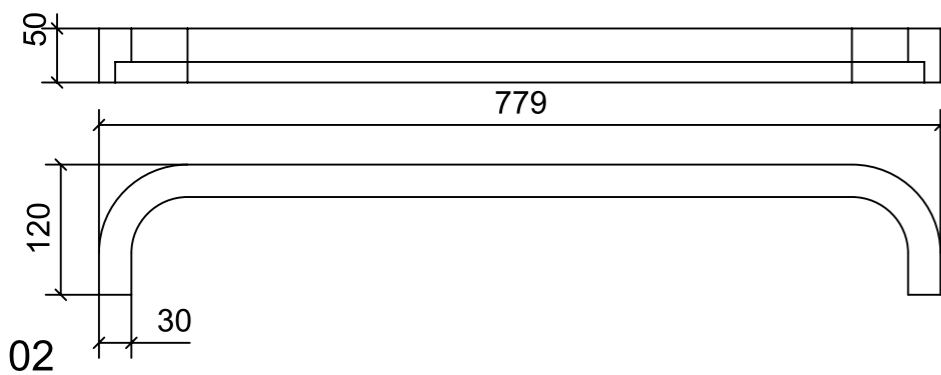

LOCALE	CODICE	DESCRIZIONE COMPONENTE	FINITURA	GR.
CABINA OSPITI SX	MD320_L01_LG01	LETTO MURATA	LACCATO BRONZO SPAZZOLATO	4

ELEMENTI DA MONTARE
in MF_LG01
e spedire con unico imballo

VERNICIATURA LASTRA/LACCATI:

● = VERNICIARE 1 LATO + FILI RASATI O BORDATI

NESSUN SIMBOLO = VERNICIARE 2 LATI + FILI RASATI O BORDATI

LOCALE	CODICE	DESCRIZIONE COMPONENTE	FINITURA	GR.
CABINA OSPITI SX	MD320_L01_LH01	LETTO CENTRO BARCA	LACCATO BRONZO	4

ELEMENTI DA MONTARE
in MF_LH01
e spedire con unico imballo

● = FILI RASATI

● = VERNICIARE 1 LATO + FILI RASATI O BORDATI

NESSUN SIMBOLO = VERNICIARE 2 LATI + FILI RASATI O BORDATI

LOCALE	CODICE	DESCRIZIONE COMPONENTE	FINITURA	GR.
CABINA OSPITI SX	MD320_L01_LI01	COMODINO	LACCATO BRONZO	4