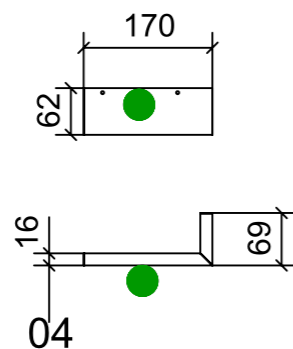

● = VERNICIARE 1 LATO + FILI RASATI O BORDATI

NESSUN SIMBOLO = VERNICIARE 2 LATI + FILI RASATI O BORDATI

LOCALE	CODICE	DESCRIZIONE COMPONENTE	FINITURA	GR.
CABINA OSPITI SX	MD320_L01_LH01	LETTO CENTRO BARCA	LACCATO BRONZO	4

01

02

10

05

03

04

08

06

02

01

FERRAMENTA	QTY
BUSSOLA 6MA X 10 FORO DIAM.8	4
VITE 6MA X 35 TESTA SVASATA	4

VERNICIATURA LASTRA/LACCATI:

● = FILI RASATI

● = VERNICIARE 1 LATO + FILI RASATI O BORDATI

NESSUN SIMBOLO = VERNICIARE 2 LATI + FILI RASATI O BORDATI