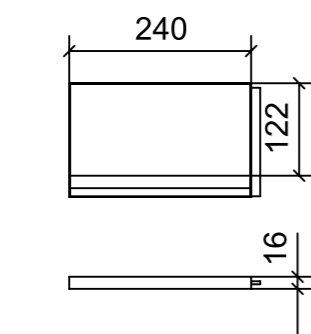

01

02

10

05

03

04

08

06

02

01

FERRAMENTA	QTY
BUSSOLA 6MA X 10 FORO DIAM.8	4
VITE 6MA X 35 TESTA SVASATA	4

VERNICIATURA LASTRA/LACCATI:

● = FILI RASATI

● = VERNICIARE 1 LATO + FILI RASATI O BORDATI

NESSUN SIMBOLO = VERNICIARE 2 LATI + FILI RASATI O BORDATI