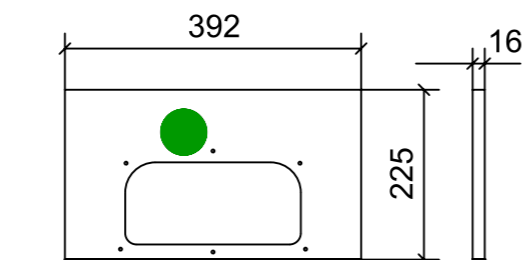

● = VERNICIARE 1 LATO + FILI RASATI O BORDATI

NESSUN SIMBOLO = VERNICIARE 2 LATI + FILI RASATI O BORDATI

LOCALE	CODICE	DESCRIZIONE COMPONENTE	FINITURA	GR.
CABINA OSPITI SX	MD320_L01_LH01	LETTO CENTRO BARCA	LACCATO BRONZO	4

01

02

10

05

03

04

08

06