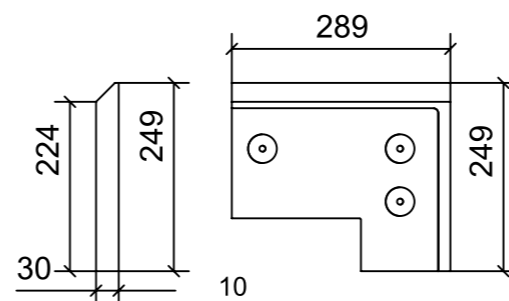

● = VERNICIARE 1 LATO + FILI RASATI O BORDATI

NESSUN SIMBOLO = VERNICIARE 2 LATI + FILI RASATI O BORDATI

LOCALE	CODICE	DESCRIZIONE COMPONENTE	FINITURA	GR.
CABINA OSPITI SX	MD320_L01_LH01	LETTO CENTRO BARCA	LACCATO BRONZO	4

01

02

10

05

03

04

08

06