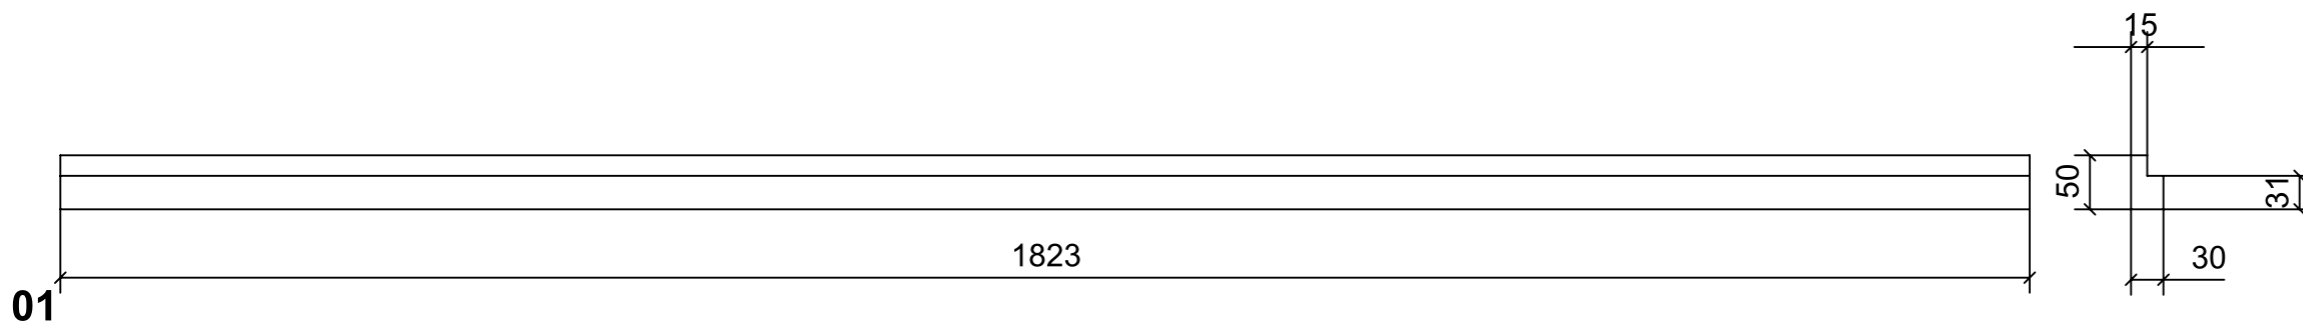

LOCALE	CODICE	DESCRIZIONE COMPONENTE	FINITURA	GR.
CABINA OSPITI SX	MD320_L01_LG01	LETTO MURATA	LACCATO BRONZO SPAZZOLATO	4

ELEMENTI DA MONTARE
in MF_LG01
e spedire con unico imballo

VERNICIATURA LASTRA/LACCATI:

● = VERNICIARE 1 LATO + FILI RASATI O BORDATI

NESSUN SIMBOLO = VERNICIARE 2 LATI + FILI RASATI O BORDATI

LOCALE	CODICE	DESCRIZIONE COMPONENTE	FINITURA	GR.
CABINA OSPITI SX	MD320_L01_LH01	LETTO CENTRO BARCA	LACCATO BRONZO	4

ELEMENTI DA MONTARE
in MF_LH01
e spedire con unico imballo

● = FILI RASATI

● = VERNICIARE 1 LATO + FILI RASATI O BORDATI

NESSUN SIMBOLO = VERNICIARE 2 LATI + FILI RASATI O BORDATI

LOCALE	CODICE	DESCRIZIONE COMPONENTE	FINITURA	GR.
CABINA OSPITI SX	MD320_L01_LI01	COMODINO	LACCATO BRONZO	4