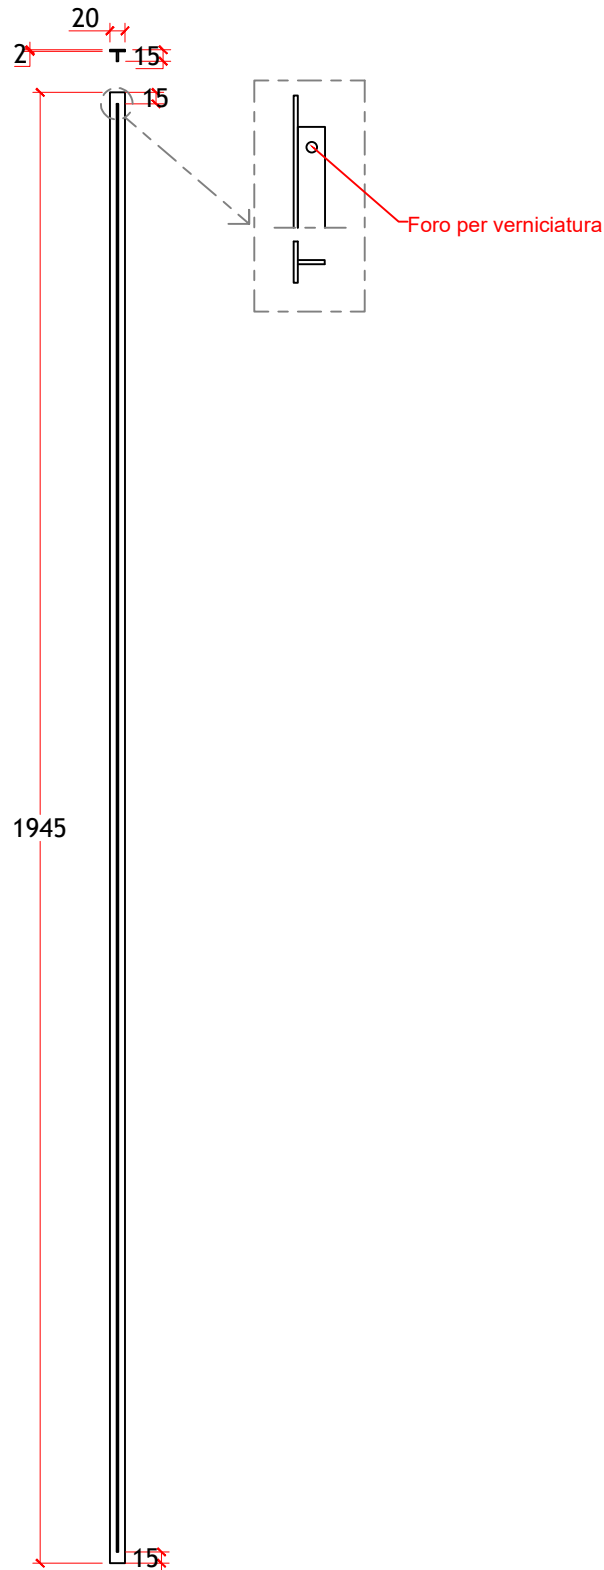

ALLUMINIO VERNICIATO
DARK BRONZE 88634

cod. **A40**

BACCHETTA PORTA LATO
A SPINGERE

9 PER 1 BARCA

DATA 20/05/2025

MD320 - PORTE LD + INGRESSO ARMATORE

ALLUMINIO VERNICIATO
DARK BRONZE 88634

cod. **A41**

BACCHETTA PORTA LATO A
TIRARE

9 PER 1 BARCA

DATA 13/12/2024

MD320 - PORTE LD + INGRESSO ARMATORE

ALLUMINIO VERNICIATO
DARK BRONZE 88634

cod. **A42**

BACCHETTA TRAVERSO LATO
A SPINGERE

9 PER 1 BARCA

DATA 20/05/2025

MD320 - PORTE LD + INGRESSO ARMATORE

ALLUMINIO VERNICIATO
DARK BRONZE 88634

cod. **A43**

BACCHETTA TRAVERSO LATO
A TIRARE

8 PER 1 BARCA

DATA 27/10/2025

MD320 - PORTE LD

ALLUMINIO VERNICIATO
DARK BRONZE 88634
2 LATI

cod. **A44**

PIASTRA PER MANIGLIA

18 PER 1 BARCA

DATA 19/12/2025

MD320 - PORTE LD + INGRESSO ARMATORE