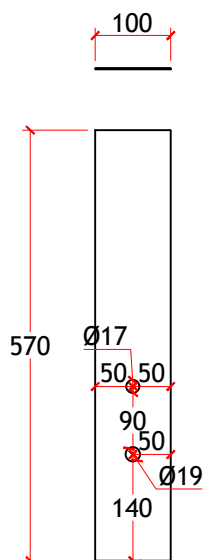

ALLUMINIO VERNICIATO
DARK BRONZE 88634

cod. **A40**

BACCHETTA PORTA LATO
A SPINGERE

9 PER 1 BARCA

DATA 20/05/2025

MD320 - PORTE LD + INGRESSO ARMATORE

ALLUMINIO VERNICIATO
DARK BRONZE 88634

cod. **A41**

BACCHETTA PORTA LATO A
TIRARE

9 PER 1 BARCA

DATA 13/12/2024

MD320 - PORTE LD + INGRESSO ARMATORE

ALLUMINIO VERNICIATO
DARK BRONZE 88634

cod. **A42**

BACCHETTA TRAVERSO LATO
A SPINGERE

9 PER 1 BARCA

DATA 20/05/2025

MD320 - PORTE LD + INGRESSO ARMATORE

ALLUMINIO VERNICIATO
DARK BRONZE 88634

cod. **A43**

BACCHETTA TRAVERSO LATO
A TIRARE

8 PER 1 BARCA

DATA 27/10/2025

MD320 - PORTE LD

ALLUMINIO VERNICIATO
DARK BRONZE 88634
2 LATI

cod. **A44**

PIASTRA PER MANIGLIA

18 PER 1 BARCA

DATA 19/12/2025

MD320 - PORTE LD + INGRESSO ARMATORE