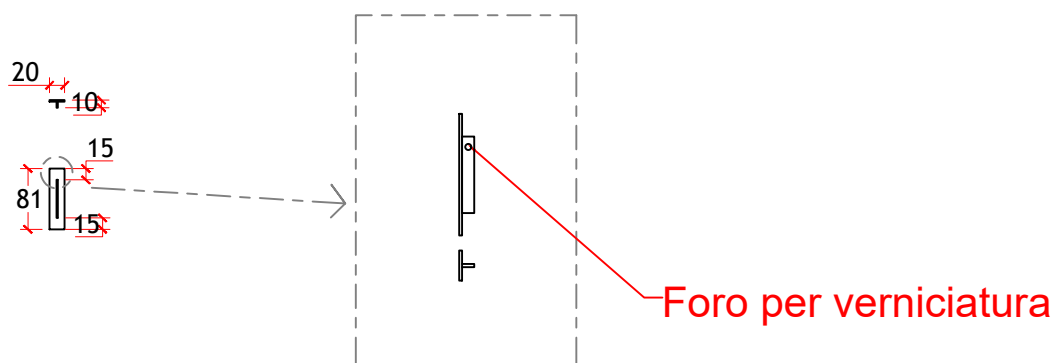

BACCHETTA PORTA LATO A
TIRARE

9 PER 1 BARCA

DATA 13/12/2024

MD320 - PORTE LD + INGRESSO ARMATORE

ALLUMINIO VERNICIATO
DARK BRONZE 88634

cod. **A42**

BACCHETTA TRAVERSO LATO
A SPINGERE

9 PER 1 BARCA