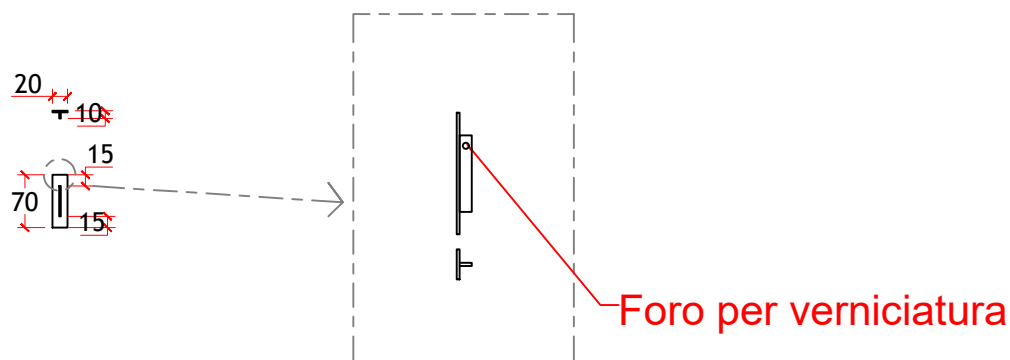

ALLUMINIO VERNICIATO
DARK BRONZE 88634

cod. **A43**

BACCHETTA TRAVERSO LATO
A TIRARE

8 PER 1 BARCA

DATA 27/10/2025

MD320 - PORTE LD