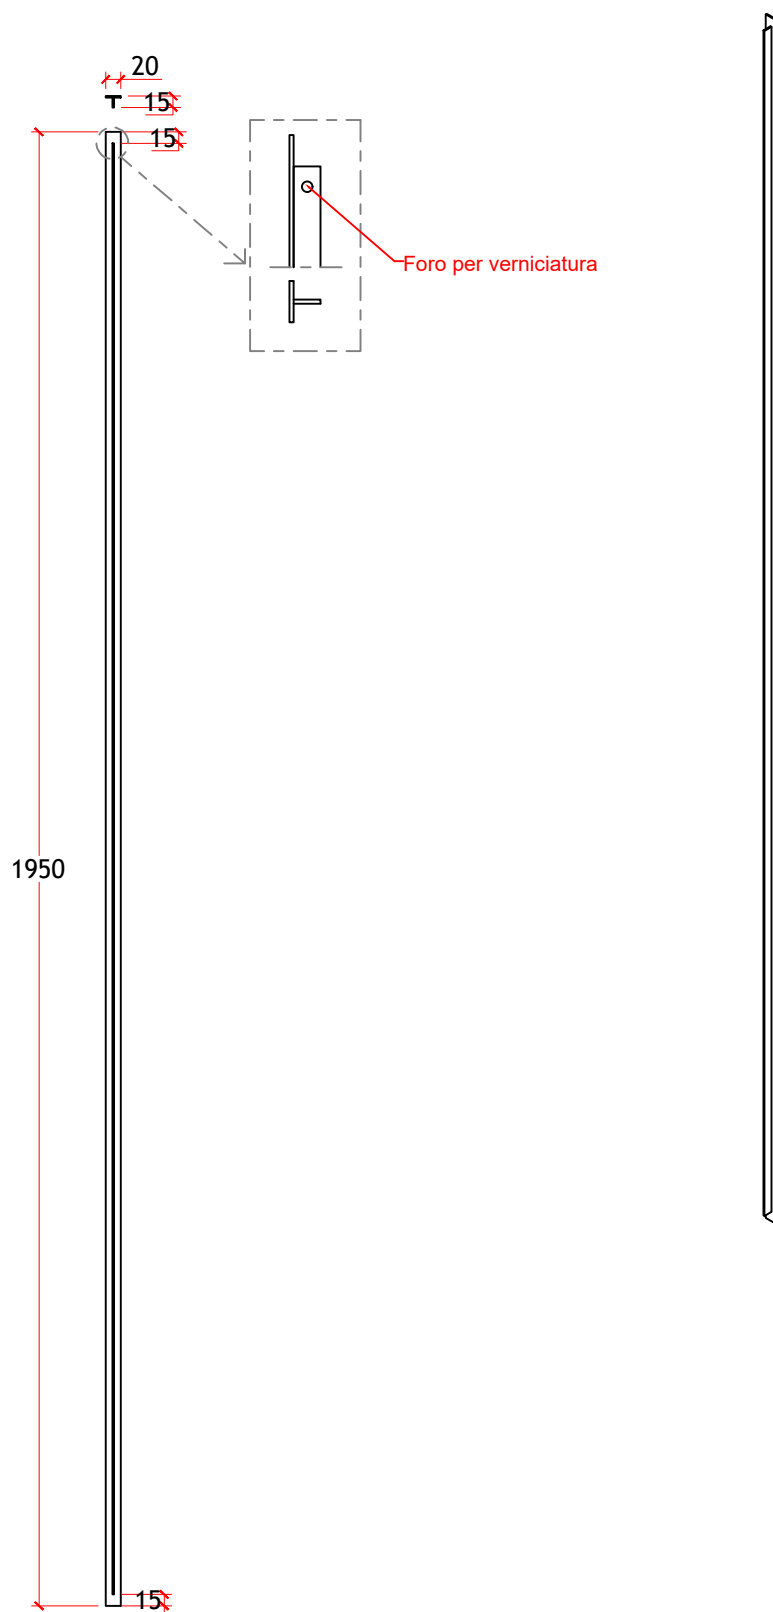

ALLUMINIO VERNICIATO
DARK BRONZE 88634

cod. **A40**

BACCHETTA PORTA LATO
A SPINGERE

9 PER 1 BARCA

DATA 20/05/2025

MD320 - PORTE LD + INGRESSO ARMATORE

ALLUMINIO VERNICIATO
DARK BRONZE 88634

cod. **A41**

BACCHETTA PORTA LATO A
TIRARE

9 PER 1 BARCA

DATA 13/12/2024

MD320 - PORTE LD + INGRESSO ARMATORE

ALLUMINIO VERNICIATO
DARK BRONZE 88634

cod. **A42**

BACCHETTA TRAVERSO LATO
A SPINGERE

9 PER 1 BARCA

DATA 20/05/2025

MD320 - PORTE LD + INGRESSO ARMATORE

ALLUMINIO VERNICIATO
DARK BRONZE 88634

cod. **A43**

BACCHETTA TRAVERSO LATO
A TIRARE

8 PER 1 BARCA

DATA 27/10/2025

MD320 - PORTE LD

ALLUMINIO VERNICIATO
DARK BRONZE 88634
2 LATI

cod. **A44**

PIASTRA PER MANIGLIA

18 PER 1 BARCA

DATA 19/12/2025

MD320 - PORTE LD + INGRESSO ARMATORE