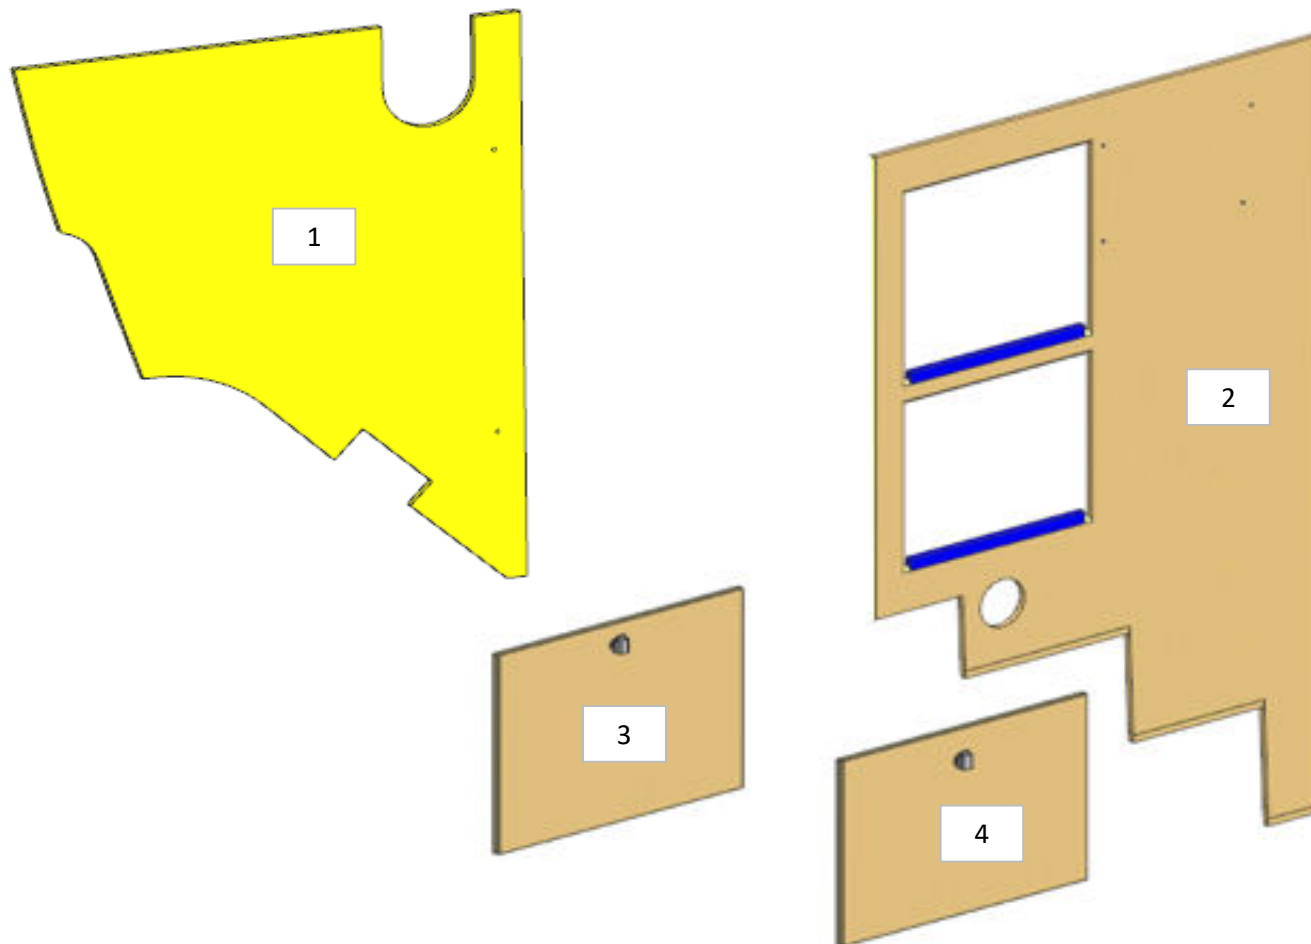

MD320

LOCALE	CODICE	DESCRIZIONE COMPONENTE	FINITURA	GRUPPO
PARATIE MARINAIO	MD320-PRM2	PARATIA DIVISORIA MARINAIO BAGNO	LAMINATO CLEAF SABLE'	4

- 1 - L.661 x H.287 x sp 32
- 2 - L.285 x H.1500 x sp 16
- 3 - L.285 x H.68 x sp 16
- 4 - L.586 x H.2093 x sp 16

FERRAMENTA:

- N° 4 - FITLOCK MASCHIO
- N° 4 - FITLOCK FEMMINA
- N° 4 - SOUTCHO
- ML 1,2 CANALINA A U 20 x 20

MD320

LOCALE	CODICE	DESCRIZIONE COMPONENTE	FINITURA	GRUPPO
PARATIE MARINAIO	MD320-PRM3	PARATIA DIVISORIA MARINAIO COMANDANTE	OKOUME' GREZZO / LAMINATO CLEAF SABLE'	4

1 - L 1388 x H.404 x sp 15
2 - L 1265 x H 2161 x sp 15

FERRAMENTA:
N° 9 - BUSSOLA ZAMA 6MA
ML 1,9 CANALINA A U 20 x 20

MD320

LOCALE	CODICE	DESCRIZIONE COMPONENTE	FINITURA	GRUPPO
PARATIE MARINAIO	MD320-PRM4	PARATIA PORTA BAGNO MARINAIO	LAMINATO CLEAF SABLE'	4

FERRAMENTA:

ML 0,8 CANALINA A U 20 x 20

MD320

LOCALE	CODICE	DESCRIZIONE COMPONENTE	FINITURA	GRUPPO
PARATIE MARINAIO	MD320-PRM5	PARATIA LAVATRICI DX MARINAIO	OKOUME' GREZZO / LAMINATO CLEAF SABLE'	4

- 1 - L 961 x H.1150 x sp 15
- 2 - L 1190 x H 1934 x sp 16
- 3 - L 657 x H 496 x sp 16
- 4 - L 657x H 462 x sp 16