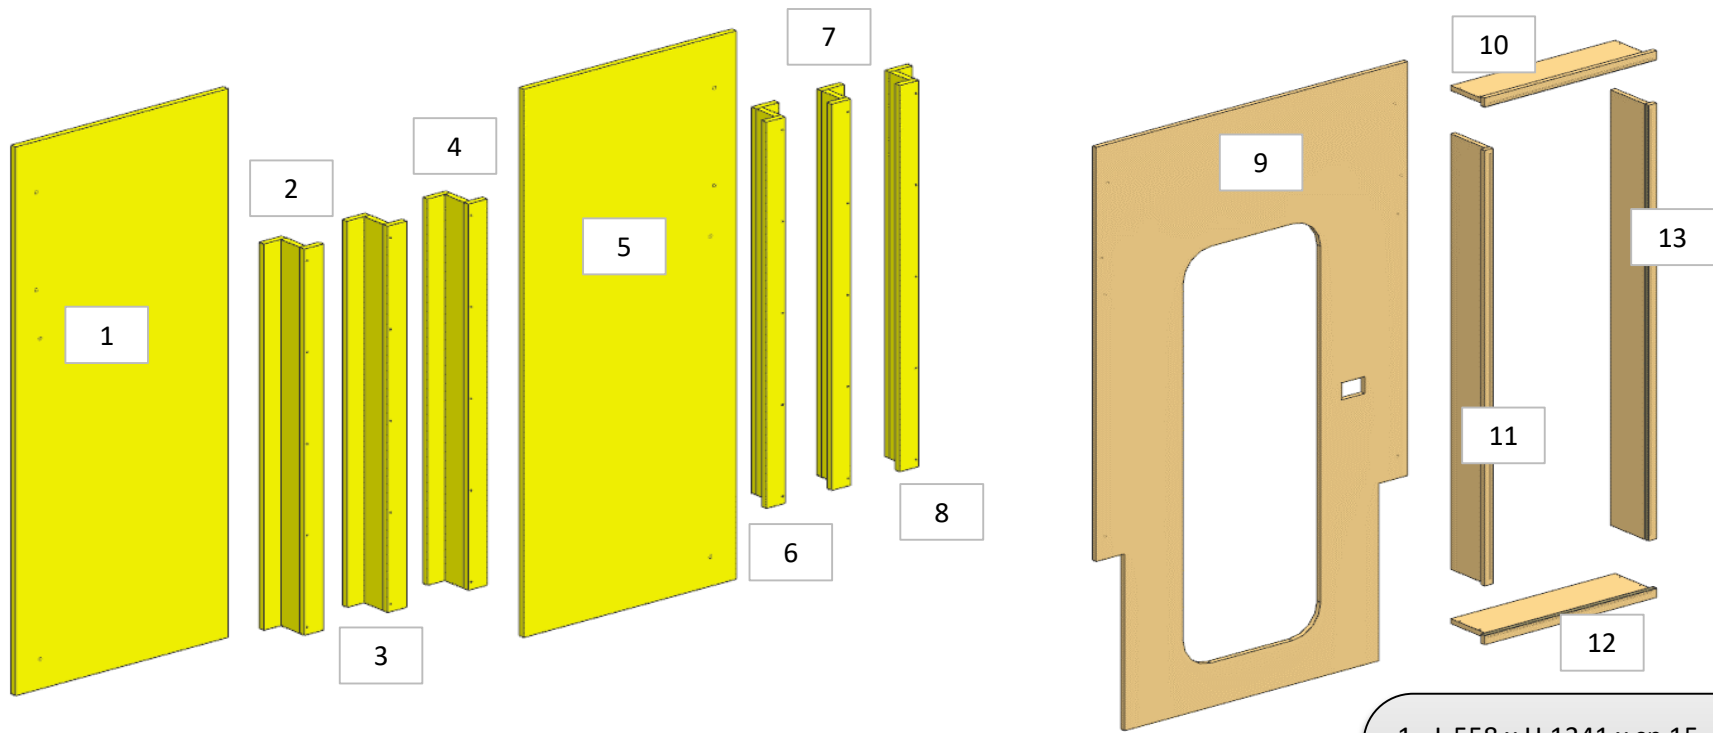

MD320

LOCALE	CODICE	DESCRIZIONE COMPONENTE	FINITURA	GRUPPO
PARATIE MARINAIO	MD320-PRM9	PARATIA LAVATRICI PRUA MARINAIO	OKOUME' GREZZO / LAMINATO CLEAF SABLE'	4

- 1 - L 558 x H.1341 x sp 15
- 2 - 3 - 4 - L 91 x H.944 x 95
- 5 - L 558 x H.1340 x sp 15
- 6 - 7 - 8 - L 91 x H.944 x 95
- 9 - L.1086 x H 1914 x sp 16
- 10 - 12 - L.600 x H.162 x sp 30

FERRAMENTA:
N° 16 - BUSSOLA ZAMA 6MA