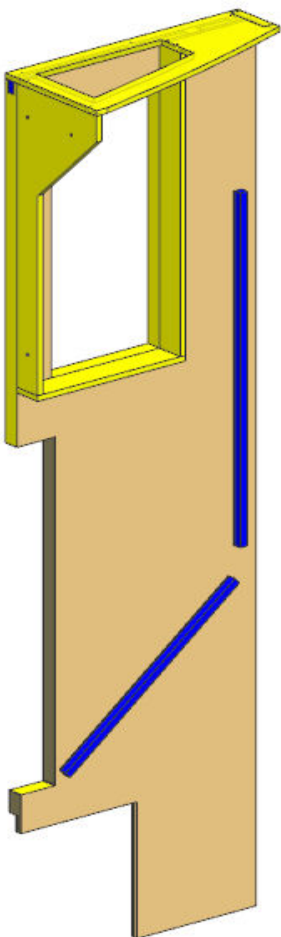

MD320

LOCALE	CODICE	DESCRIZIONE COMPONENTE	FINITURA	GRUPPO
PARATIE MARINAIO	MD320-PRM58	PARATIA SALITA SCALA CENTRONAVE	LAMINATO CLEAF SABLE' / GREZZO	4