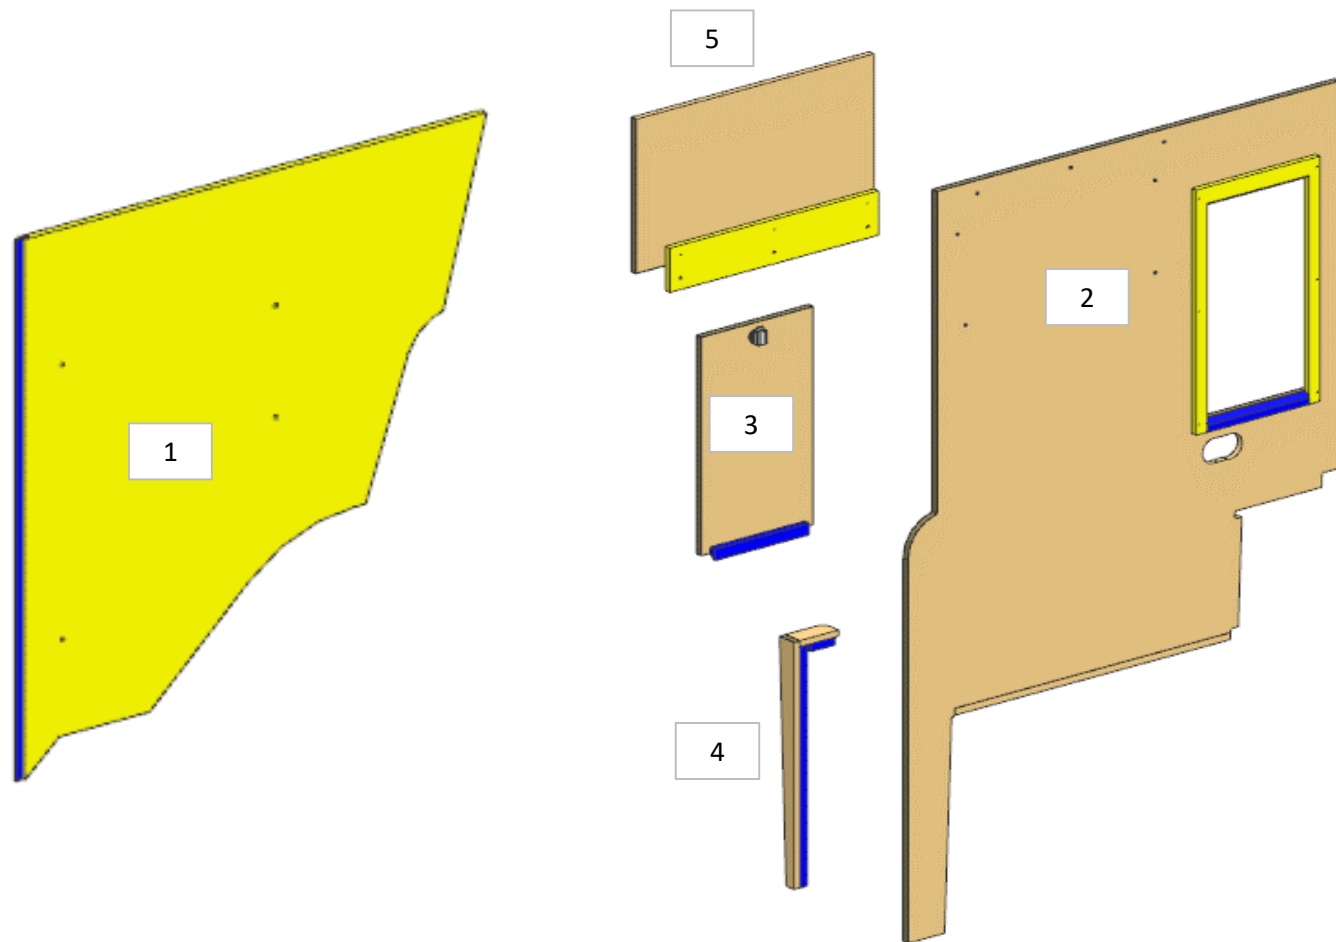

MD320

LOCALE	CODICE	DESCRIZIONE COMPONENTE	FINITURA	GRUPPO
PARATIE MARINAIO	MD320-PRM8	PARATIA LAVATRICI SX MARINAIO	OKOUME' GREZZO / LAMINATO CLEAF SABLE'	4

- 1 - L 912 x H.995 x sp 15
- 2 - L 1911 x H 1109 x sp 16
- 3 - L 562 x H 309 x sp 16
- 4 - L 635 x H 123 x sp 16
- 5 - L 656 x H 461 x sp 16

FERRAMENTA:
N° 11 - BUSSOLA ZAMA 6MA
N° 1 - KIT MINI PUSH