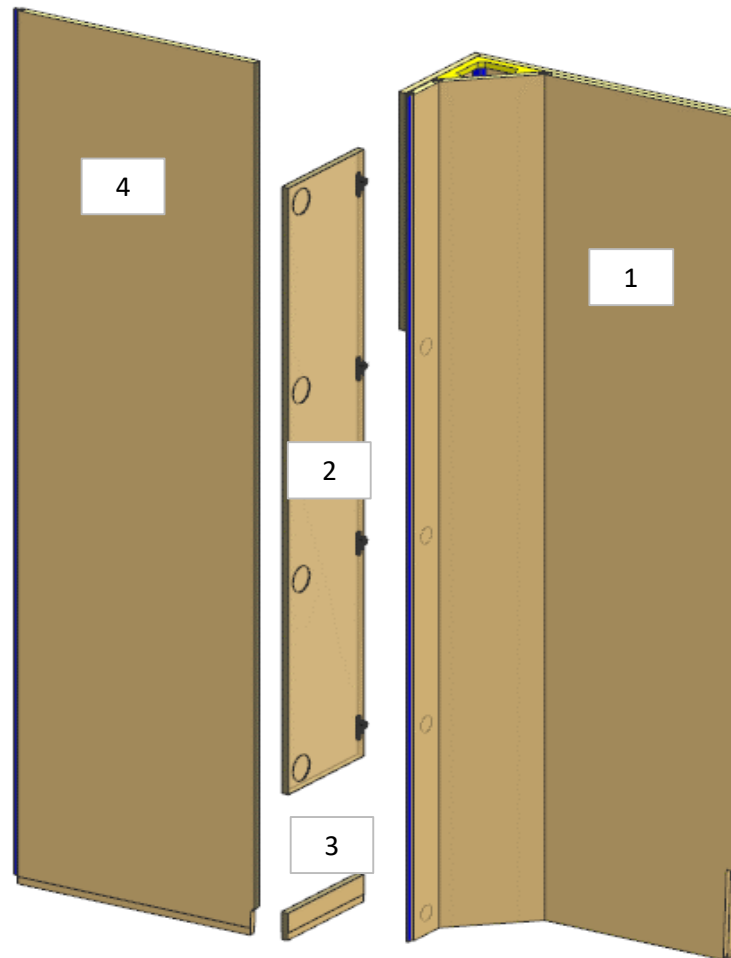

MD320

LOCALE	CODICE	DESCRIZIONE COMPONENTE	FINITURA	GRUPPO
PARATIE MARINAIO	MD320-PRM2	PARATIA DIVISORIA MARINAIO BAGNO	LAMINATO CLEAF SABLE'	4

- 1 - L.661 x H.287 x sp 32
- 2 - L.285 x H.1500 x sp 16
- 3 - L.285 x H.68 x sp 16
- 4 - L.586 x H.2093 x sp 16

FERRAMENTA:

- N° 4 - FITLOCK MASCHIO
- N° 4 - FITLOCK FEMMINA
- N° 4 - SOUTCHO
- ML 1,2 CANALINA A U 20 x 20

MD320

LOCALE	CODICE	DESCRIZIONE COMPONENTE	FINITURA	GRUPPO
PARATIE MARINAIO	MD320-PRM3	PARATIA DIVISORIA MARINAIO COMANDANTE	OKOUME' GREZZO / LAMINATO CLEAF SABLE'	4

1 - L 1388 x H.404 x sp 15
2 - L 1265 x H 2161 x sp 15

FERRAMENTA:
N° 9 - BUSSOLA ZAMA 6MA
ML 1,9 CANALINA A U 20 x 20

MD320

LOCALE	CODICE	DESCRIZIONE COMPONENTE	FINITURA	GRUPPO
PARATIE MARINAIO	MD320-PRM4	PARATIA PORTA BAGNO MARINAIO	LAMINATO CLEAF SABLE'	4