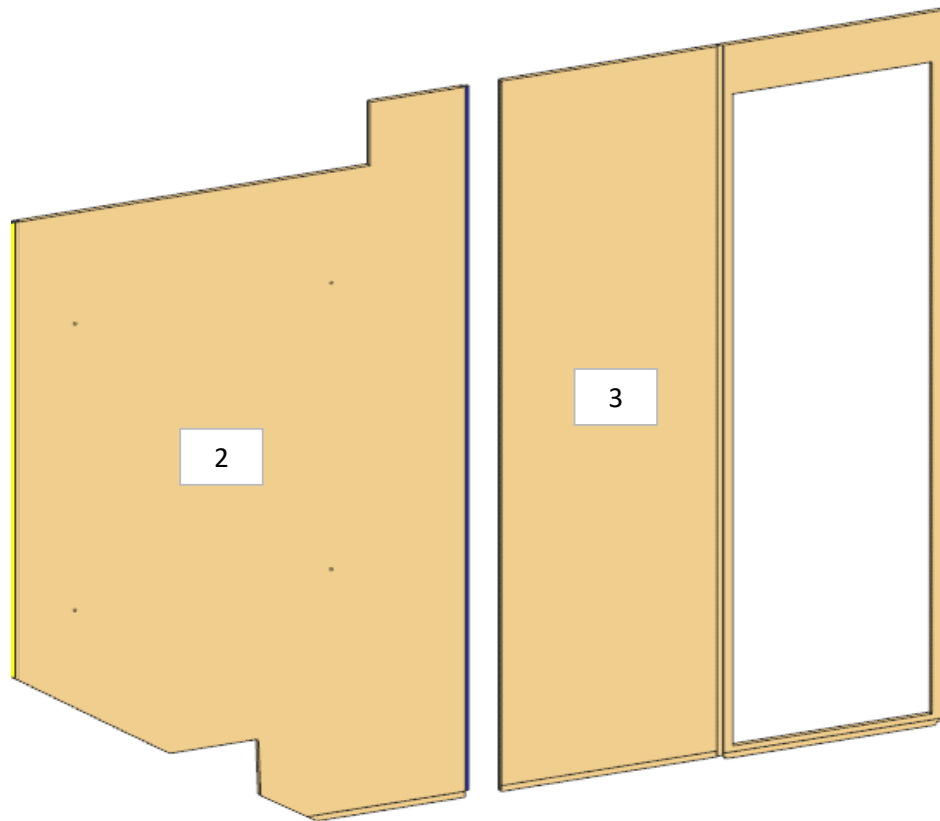

MD320

LOCALE	CODICE	DESCRIZIONE COMPONENTE	FINITURA	GRUPPO
PARATIE MARINAIO	MD320-PRM2	PARATIA DIVISORIA MARINAIO BAGNO	LAMINATO CLEAF SABLE'	4

- 1 - L.661 x H.287 x sp 32
- 2 - L.285 x H.1500 x sp 16
- 3 - L.285 x H.68 x sp 16
- 4 - L.586 x H.2093 x sp 16

FERRAMENTA:

- N° 4 - FITLOCK MASCHIO
- N° 4 - FITLOCK FEMMINA
- N° 4 - SOUTCHO
- ML 1,2 CANALINA A U 20 x 20

MD320

LOCALE	CODICE	DESCRIZIONE COMPONENTE	FINITURA	GRUPPO
PARATIE MARINAIO	MD320-PRM3	PARATIA DIVISORIA MARINAIO COMANDANTE	OKOUME' GREZZO / LAMINATO CLEAF SABLE'	4

1 - L 1388 x H.404 x sp 15
2 - L 1265 x H 2161 x sp 15

FERRAMENTA:
N° 9 - BUSSOLA ZAMA 6MA
ML 1,9 CANALINA A U 20 x 20

MD320

LOCALE	CODICE	DESCRIZIONE COMPONENTE	FINITURA	GRUPPO
PARATIE MARINAIO	MD320-PRM4	PARATIA PORTA BAGNO MARINAIO	LAMINATO CLEAF SABLE'	4