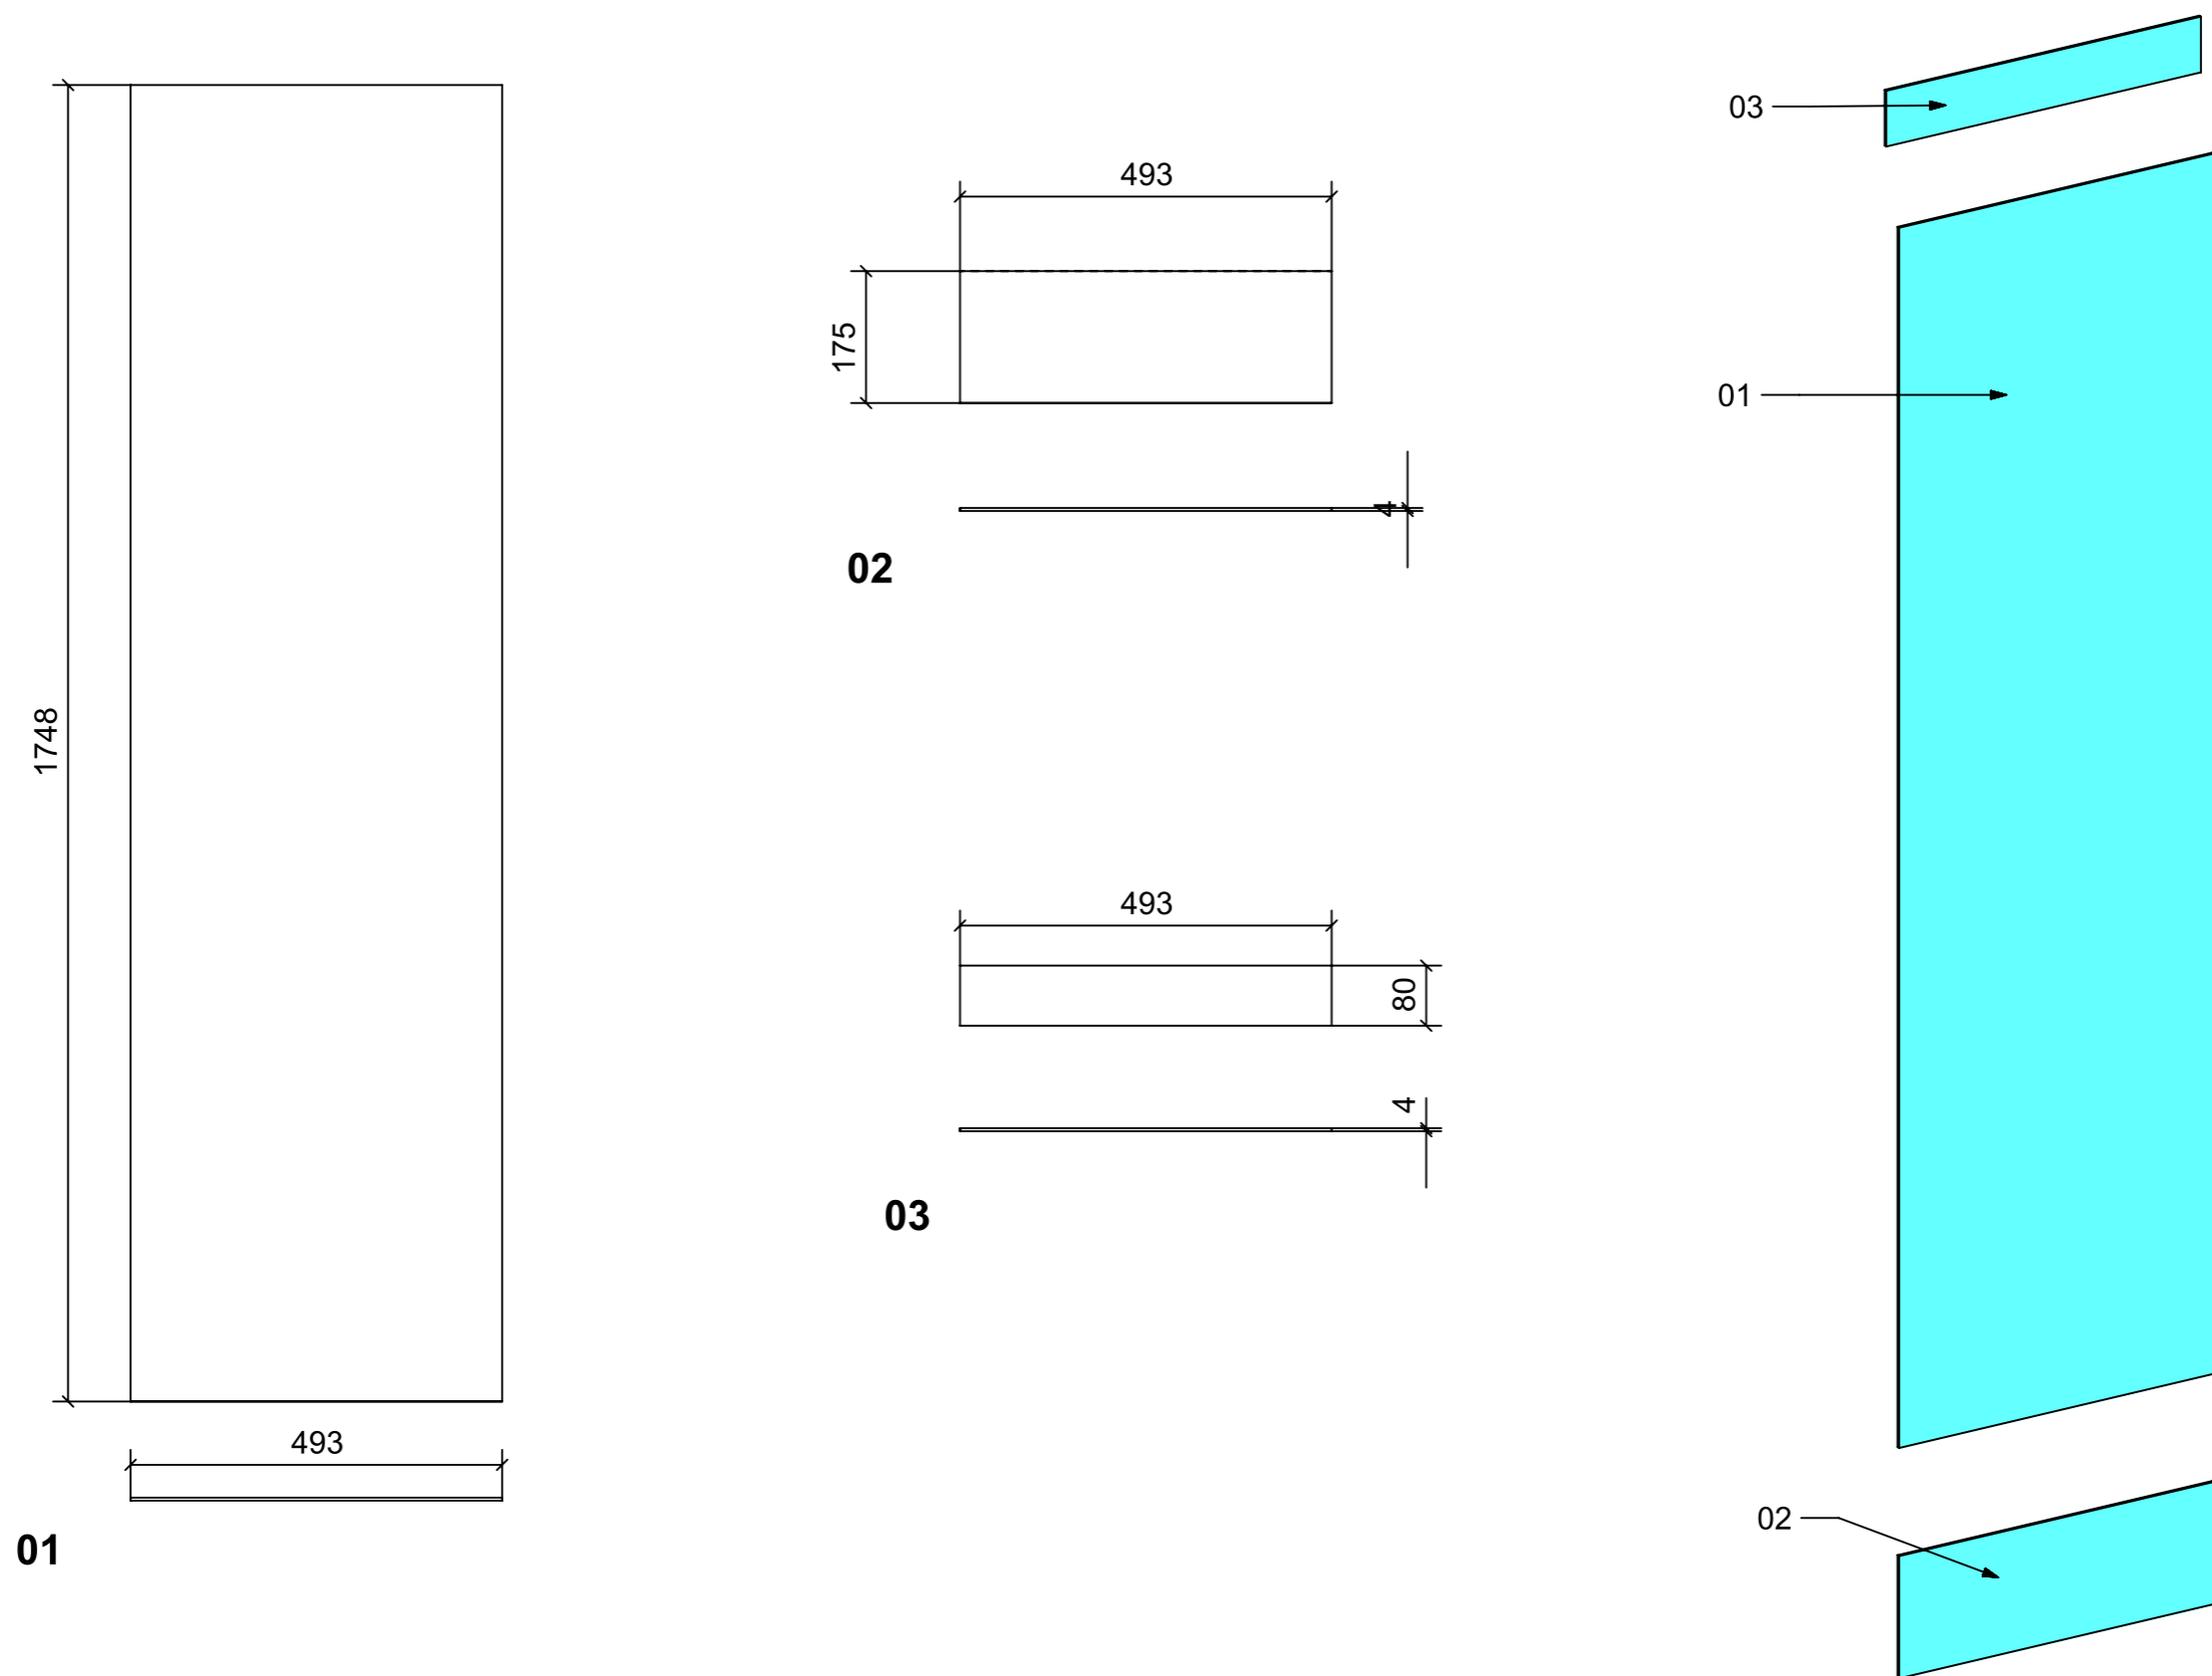

LOCALE	CODICE	DESCRIZIONE COMPONENTE	FINITURA	GR.
CABINA ARMATORE	MD320_S13_AAE01	SPECCHI TV STOPSOL 55	SPECCHIO STOPSOL 5 mm RETROV. da 55"	1

VERNICIATURA LASTRA/LACCATI:

● = FILI RASATI

● = VERNICIARE 1 LATO + FILI RASATI O BORDATI

NESSUN SIMBOLO = VERNICIARE 2 LATI + FILI RASATI O BORDATI

LOCALE	CODICE	DESCRIZIONE COMPONENTE	FINITURA	GR.
CABINA ARMATORE	MD320_S06_AR01	ARMADIO DRESSING PRUA	SPECCHIO 4 mm	4

LOCALE	CODICE	DESCRIZIONE COMPONENTE	FINITURA	GR.
CABINA ARMATORE	MD320_S14_AZ01	TAVOLO VANITY OPT	SPECCHIO 4mm	4