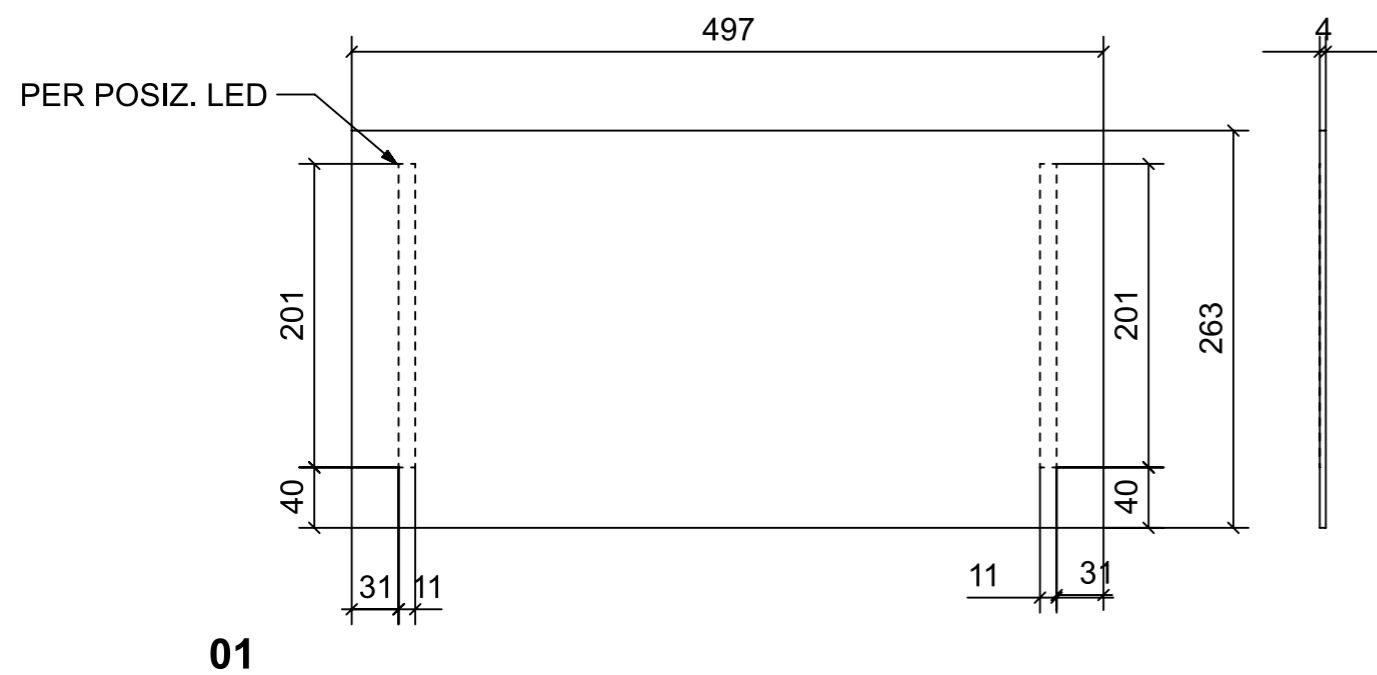

LOCALE	CODICE	DESCRIZIONE COMPONENTE	FINITURA	GR.
CABINA ARMATORE	MD320_S13_AAE01	SPECCHI TV STOPSOL 55	SPECCHIO STOPSOL 5 mm RETROV. da 55"	1

VERNICIATURA LASTRA/LACCATI:

● = FILI RASATI

● = VERNICIARE 1 LATO + FILI RASATI O BORDATI

NESSUN SIMBOLO = VERNICIARE 2 LATI + FILI RASATI O BORDATI

LOCALE	CODICE	DESCRIZIONE COMPONENTE	FINITURA	GR.
CABINA ARMATORE	MD320_S06_AR01	ARMADIO DRESSING PRUA	SPECCHIO 4 mm	4

LOCALE	CODICE	DESCRIZIONE COMPONENTE	FINITURA	GR.
CABINA ARMATORE	MD320_S14_AZ01	TAVOLO VANITY OPT	SPECCHIO 4mm	4

ELEMENTO DA MONTARE in MF\_AZ01  
e spedire con unico imballo