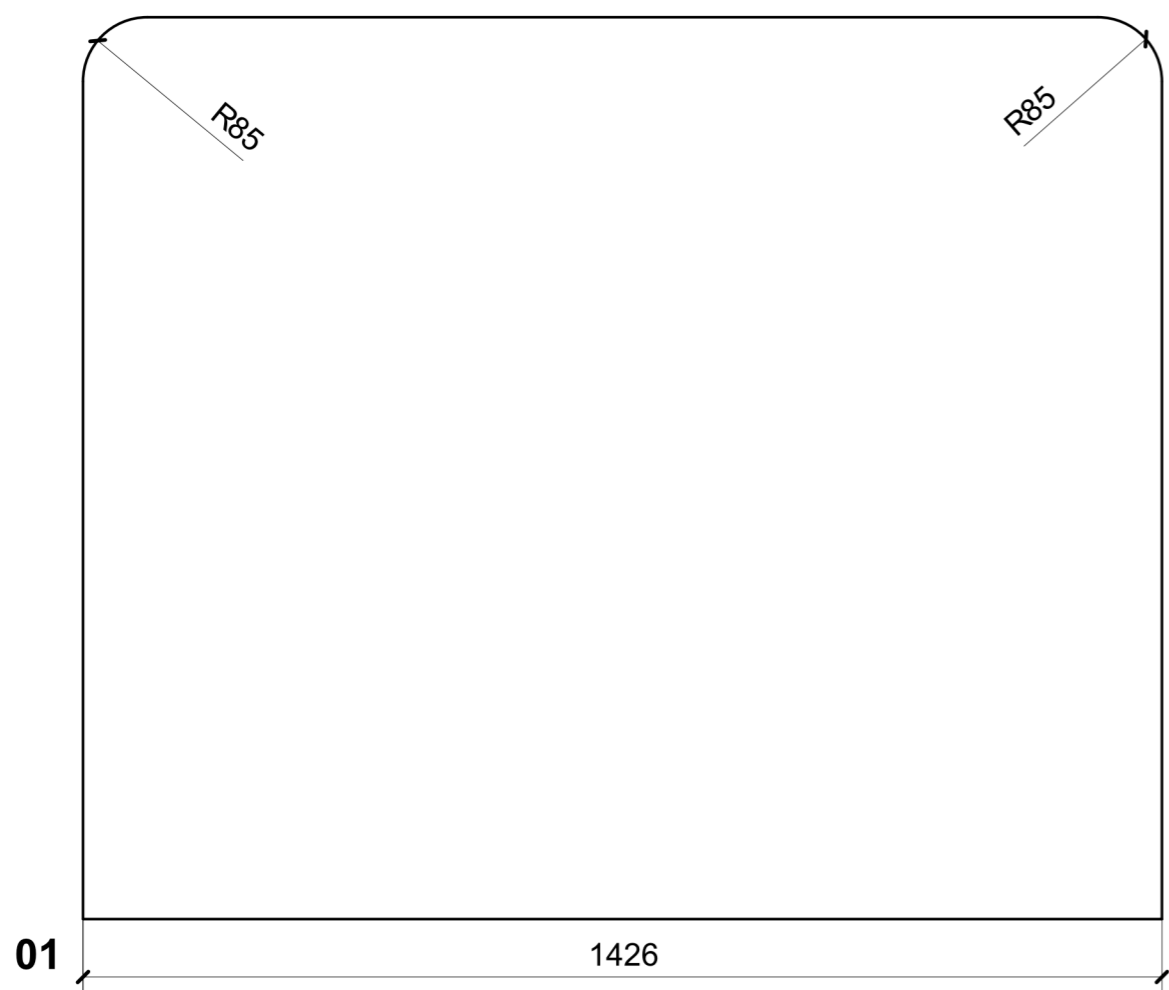

LOCALE	CODICE	DESCRIZIONE COMPONENTE	FINITURA	GR.
CABINA ARMATORE	MD320_S13_AAE01	SPECCHI TV STOPSOL 55	SPECCHIO STOPSOL 5 mm RETROV. da 55"	1

VERNICIATURA LASTRA/LACCATI:

● = FILI RASATI

● = VERNICIARE 1 LATO + FILI RASATI O BORDATI