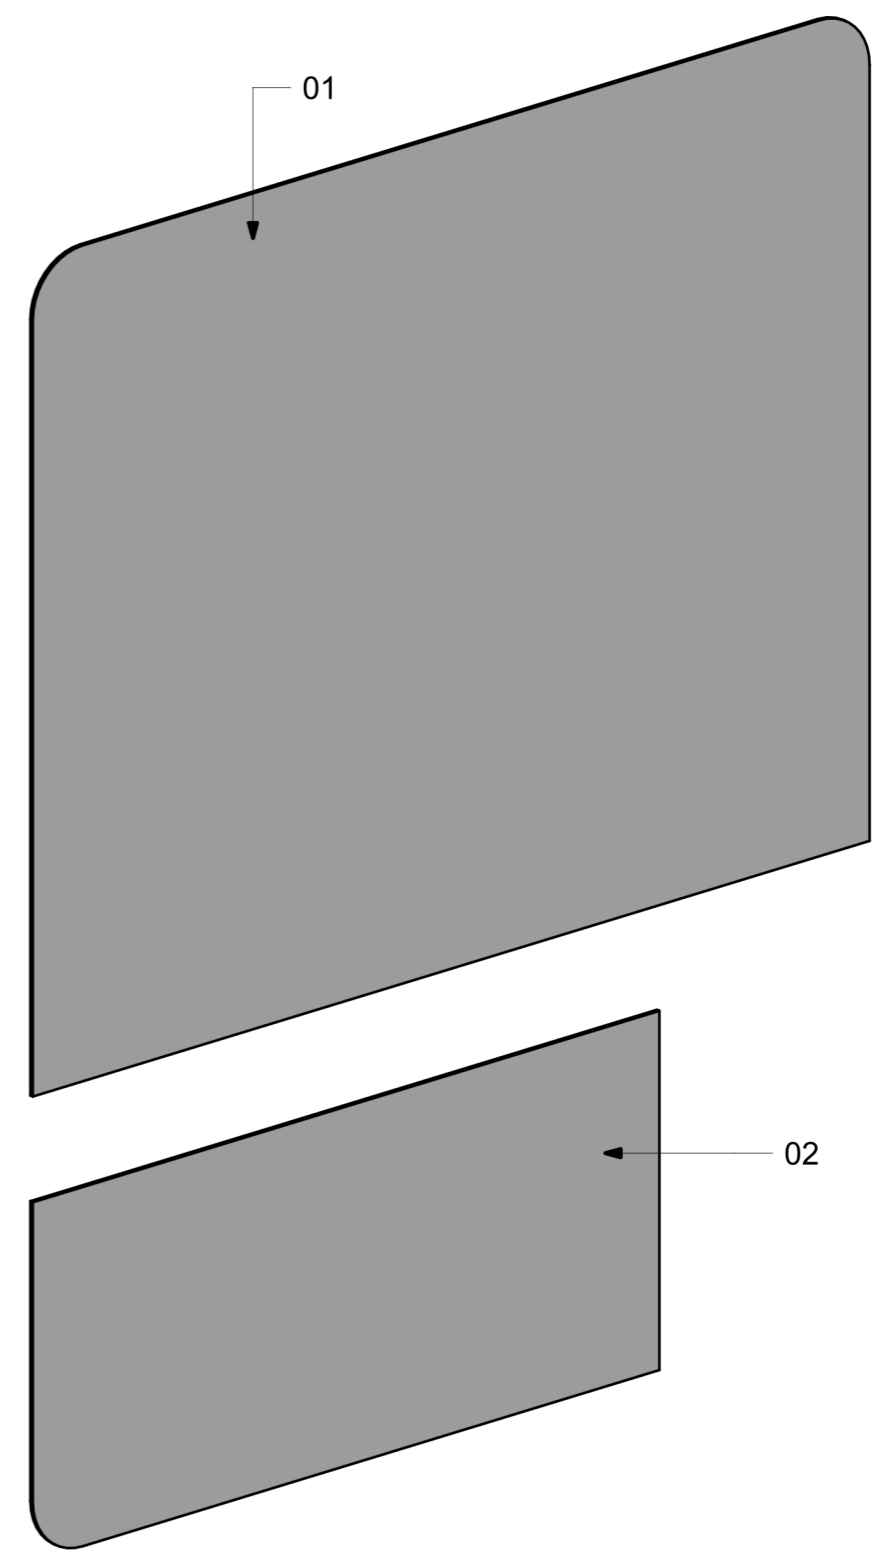

LOCALE	CODICE	DESCRIZIONE COMPONENTE	FINITURA	GR.
CABINA ARMATORE	MD320_S13_AAE01	SPECCHI TV STOPSOL 55	SPECCHIO STOPSOL 5 mm RETROV. da 55"	1

VERNICIATURA LASTRA/LACCATI:

● = FILI RASATI

● = VERNICIARE 1 LATO + FILI RASATI O BORDATI

NESSUN SIMBOLO = VERNICIARE 2 LATI + FILI RASATI O BORDATI

LOCALE	CODICE	DESCRIZIONE COMPONENTE	FINITURA	GR.
CABINA ARMATORE	MD320_S06_AR01	ARMADIO DRESSING PRUA	SPECCHIO 4 mm	4

LOCALE	CODICE	DESCRIZIONE COMPONENTE	FINITURA	GR.
CABINA ARMATORE	MD320_S14_AZ01	TAVOLO VANITY OPT	SPECCHIO 4mm	4