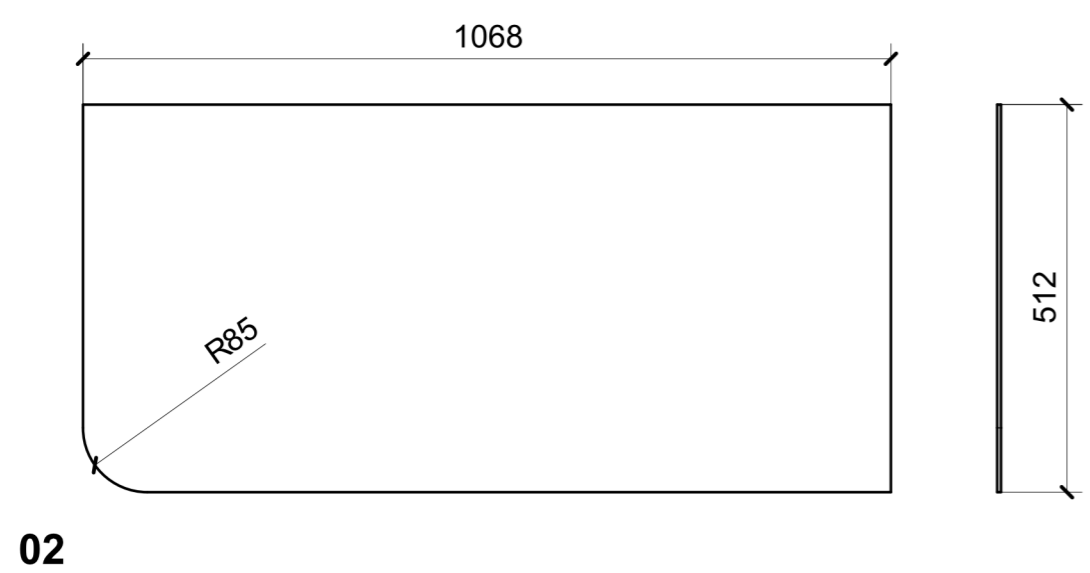

LOCALE	CODICE	DESCRIZIONE COMPONENTE	FINITURA	GR.
CABINA ARMATORE	MD320_S13_AAE01	SPECCHI TV STOPSOL 55	SPECCHIO STOPSOL 5 mm RETROV. da 55"	1

VERNICIATURA LASTRA/LACCATI:

● = FILI RASATI

● = VERNICIARE 1 LATO + FILI RASATI O BORDATI

NESSUN SIMBOLO = VERNICIARE 2 LATI + FILI RASATI O BORDATI

LOCALE	CODICE	DESCRIZIONE COMPONENTE	FINITURA	GR.
CABINA ARMATORE	MD320_S06_AR01	ARMADIO DRESSING PRUA	SPECCHIO 4 mm	4

LOCALE	CODICE	DESCRIZIONE COMPONENTE	FINITURA	GR.
CABINA ARMATORE	MD320_S14_AZ01	TAVOLO VANITY OPT	SPECCHIO 4mm	4