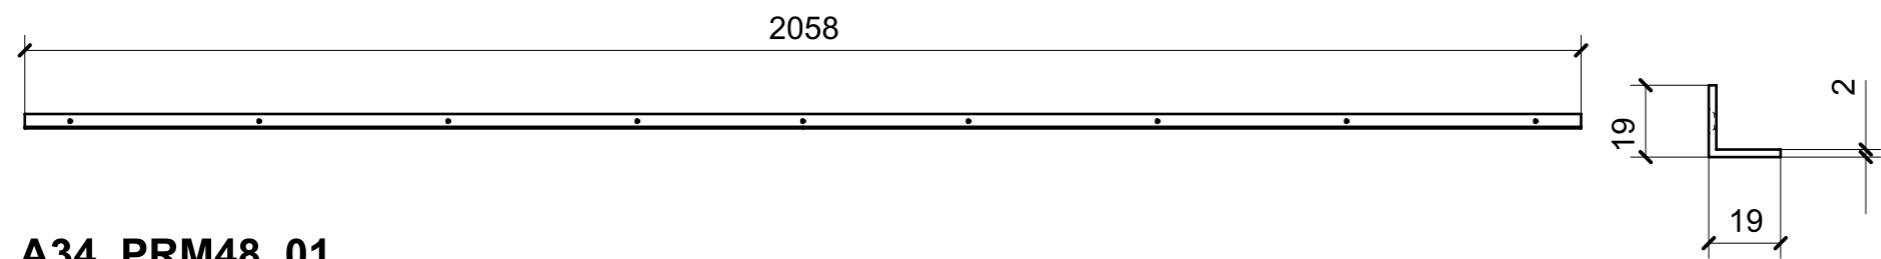

LOCALE	CODICE	DESCRIZIONE COMPONENTE	FINITURA	GR.
PARATIE MD	MD320_A34_PRMD48	PARATIA PORTA SCORREVOLE DAILY TOILET	ACCIAIO GREZZO	4

A34\_PRM48\_01

LOCALE	CODICE	DESCRIZIONE COMPONENTE	FINITURA	GR.
PARATIE MD	MD320_A01_PRMD50	PARATIA LATO SCALA DAILY TOILET	ACCIAIO GREZZO	PTP