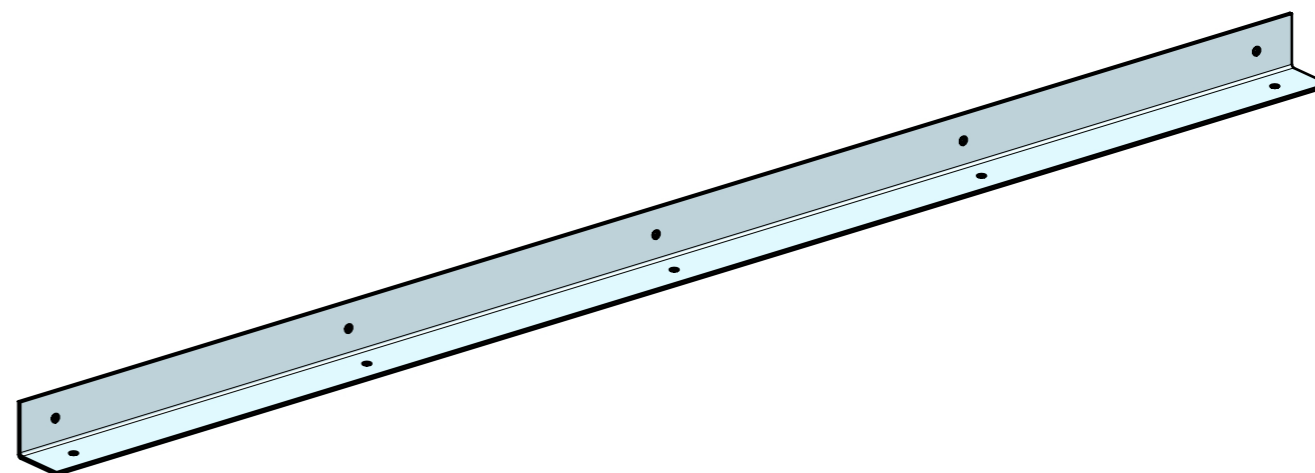

LOCALE	CODICE	DESCRIZIONE COMPONENTE	FINITURA	GR.
PARATIE MD	MD320_A34_PRMD48	PARATIA PORTA SCORREVOLE DAILY TOILET	ACCIAIO GREZZO	4

A34\_PRM48\_01

LOCALE	CODICE	DESCRIZIONE COMPONENTE	FINITURA	GR.
PARATIE MD	MD320_A01_PRMD50	PARATIA LATO SCALA DAILY TOILET	ACCIAIO GREZZO	PTP