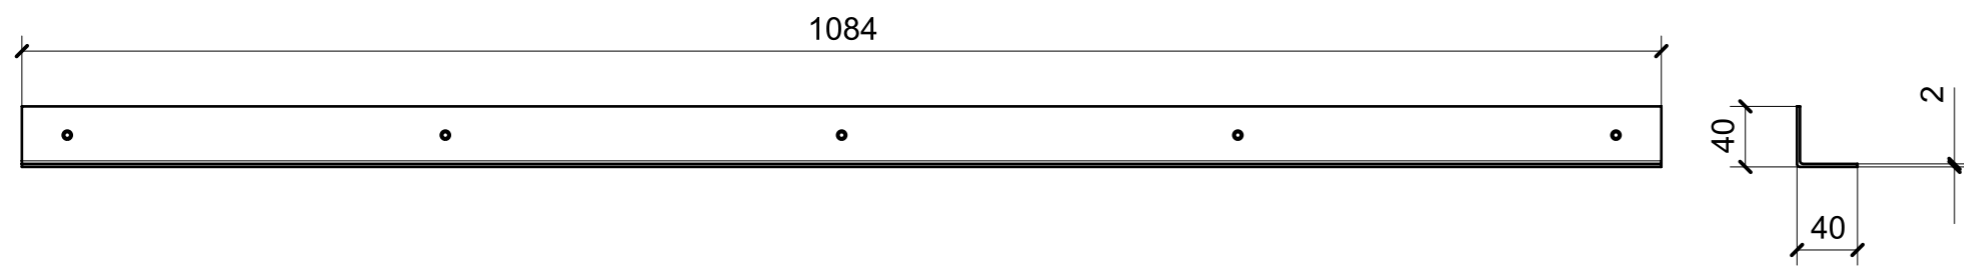

LOCALE	CODICE	DESCRIZIONE COMPONENTE	FINITURA	GR.
PARATIE MD	MD320_A34_PRMD48	PARATIA PORTA SCORREVOLE DAILY TOILET	ACCIAIO GREZZO	4

A34\_PRM48\_01

LOCALE	CODICE	DESCRIZIONE COMPONENTE	FINITURA	GR.
PARATIE MD	MD320_A01_PRMD50	PARATIA LATO SCALA DAILY TOILET	ACCIAIO GREZZO	PTP