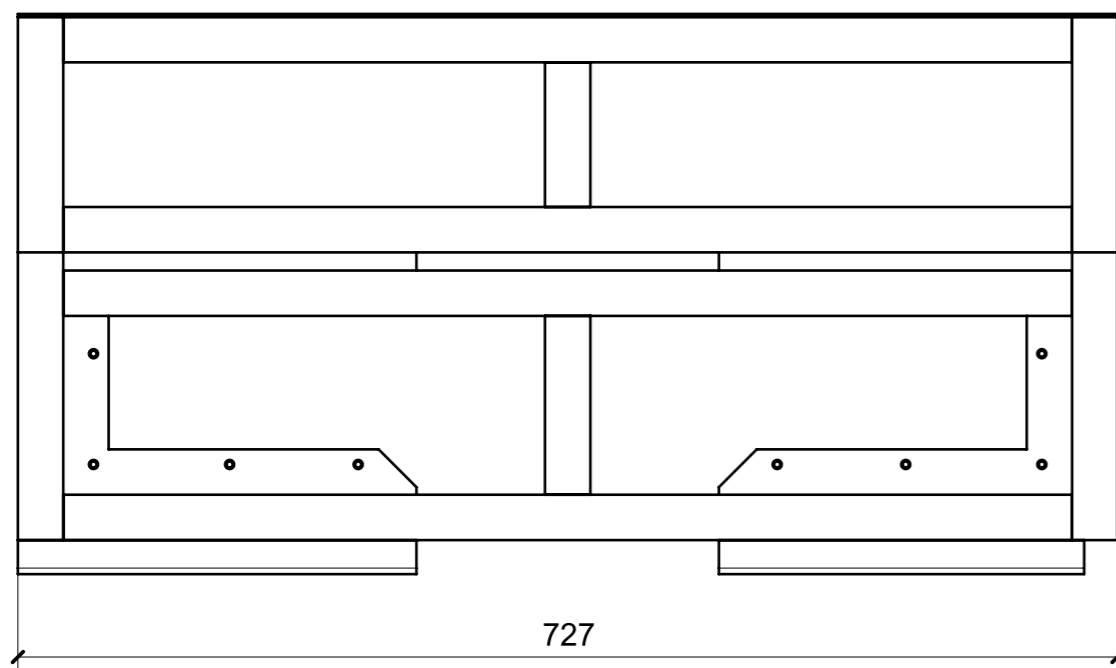

| LOCALE | CODICE | DESCRIZIONE COMPONENTE | FINITURA | GR. |
|----------|----------------|------------------------|----------------|-----|
| LOBBY LD | MD320_A09_CA01 | SCALA | ACCIAIO GREZZO | 2 |

VERNICIATURA LASTRA/LACCATI:

● = FILI RASATI

● = VERNICIARE 1 LATO + FILI RASATI O BORDATI

NESSUN SIMBOLO = VERNICIARE 2 LATI + FILI RASATI O BORDATI

| LOCALE | CODICE | DESCRIZIONE COMPONENTE | FINITURA | GR. |
|----------|----------------|------------------------|----------------|-----|
| LOBBY LD | MD320_A10_CB01 | RIVESTIMENTI POPPA DX | ACCIAIO GREZZO | 2 |