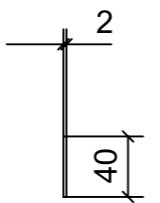

LOCALE	CODICE	DESCRIZIONE COMPONENTE	FINITURA	GR.
LOBBY LD	MD320_A10_CN01	CIELINO DISCESA SCALE TRAVERSONAVE	ACCIAIO GREZZO	4

01

02

03