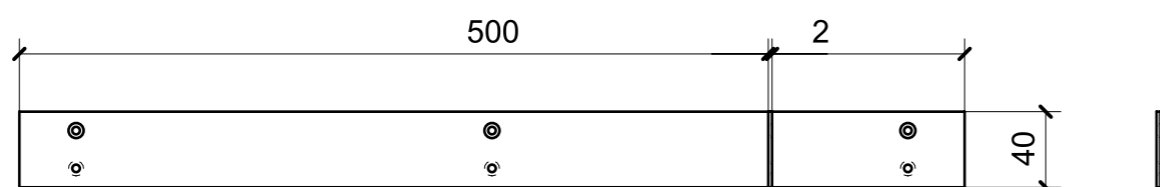

LOCALE	CODICE	DESCRIZIONE COMPONENTE	FINITURA	GR.
LOBBY LD	MD320_A10_CB01	RIVESTIMENTI POPPA DX	ACCIAIO GREZZO	2

A10_01

A10_02

A10_03