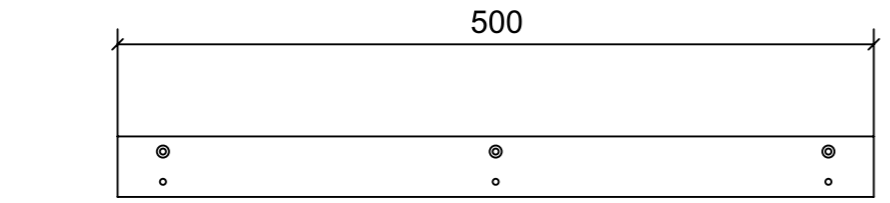

LOCALE	CODICE	DESCRIZIONE COMPONENTE	FINITURA	GR.
LOBBY LD	MD320_A10_CN01	CIELINO DISCESA SCALE TRAVERSONAVE	ACCIAIO GREZZO	4

01