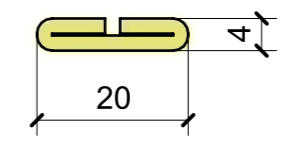

LOCALE	CODICE	DESCRIZIONE COMPONENTE	FINITURA	GR.
LOBBY LD	MD320_A11-A12_CF01	RIVESTIMENTI PRUA SX	ALLUMINIO VERNICIATO BRONZO	3

A12

A11