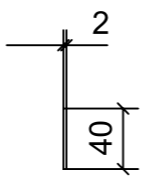

LOCALE	CODICE	DESCRIZIONE COMPONENTE	FINITURA	GR.
LOBBY LD	MD320_A10_CN01	CIELINO DISCESA SCALE TRAVERSONAVE	ACCIAIO GREZZO	4

01

02

03