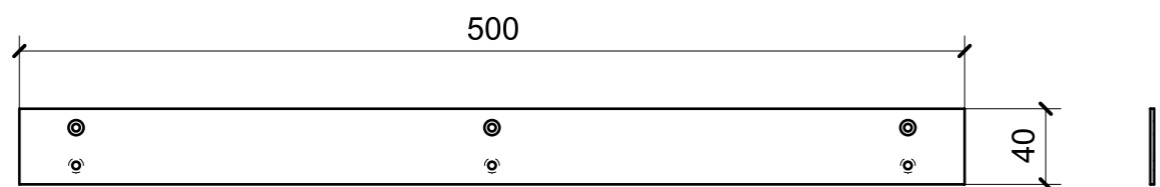

A10_01

A10_02