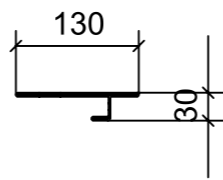

LOCALE	CODICE	DESCRIZIONE COMPONENTE	FINITURA	GR.
LOBBY LD	MD320_A01_CH01	MOBILE QUADRO ELETTRICO	ALLUMINIO VERN. BRONZO 88634	4

A13_CH01_01