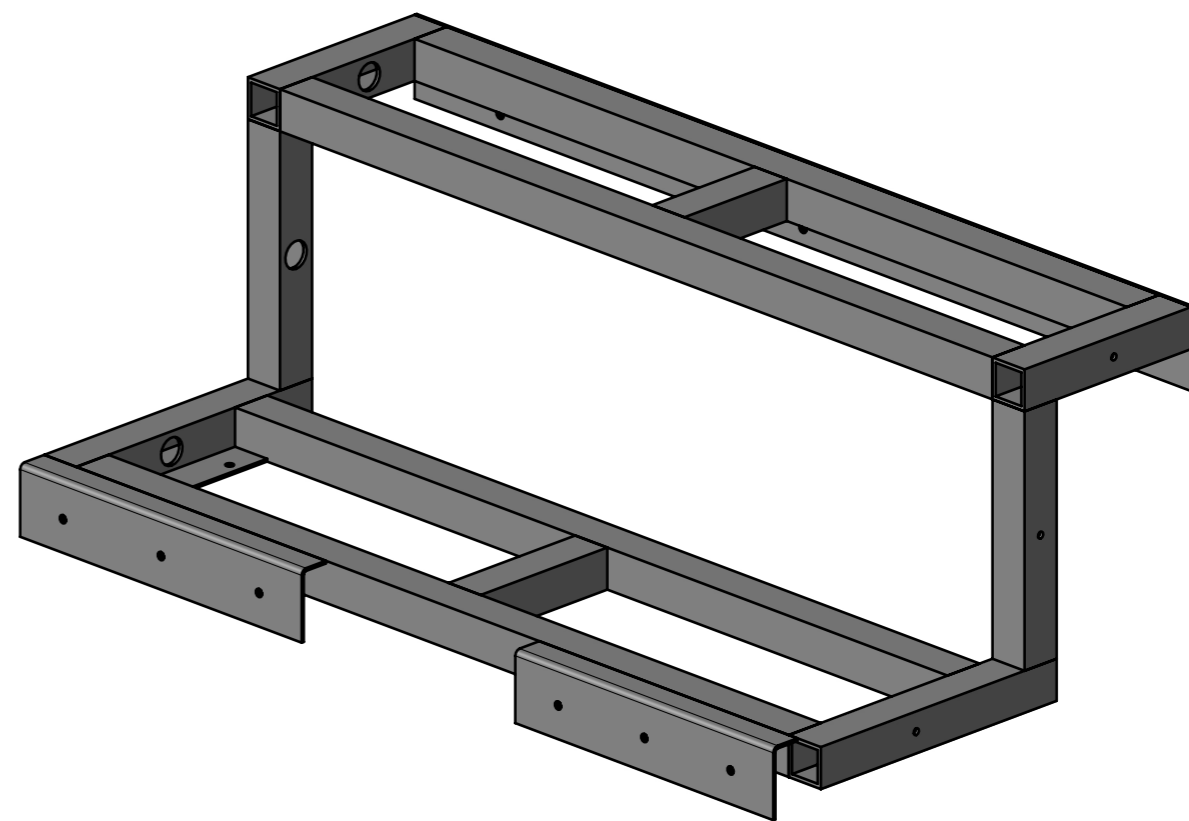

| LOCALE | CODICE | DESCRIZIONE COMPONENTE | FINITURA | GR. |
|----------|----------------|------------------------|----------------|-----|
| LOBBY LD | MD320_A09_CA01 | SCALA | ACCIAIO GREZZO | 2 |

VERNICIATURA LASTRA/LACCATI:

● = FILI RASATI

● = VERNICIARE 1 LATO + FILI RASATI O BORDATI

NESSUN SIMBOLO = VERNICIARE 2 LATI + FILI RASATI O BORDATI

| LOCALE | CODICE | DESCRIZIONE COMPONENTE | FINITURA | GR. |
|----------|----------------|------------------------|----------------|-----|
| LOBBY LD | MD320_A10_CB01 | RIVESTIMENTI POPPA DX | ACCIAIO GREZZO | 2 |

A10_01

A10_02

A10_03

| LOCALE | CODICE | DESCRIZIONE COMPONENTE | FINITURA | GR. |
|----------|----------------|------------------------|----------------|-----|
| LOBBY LD | MD320_A10_CE01 | RIVESTIMENTI POPPA SX | ACCIAIO GREZZO | 3 |