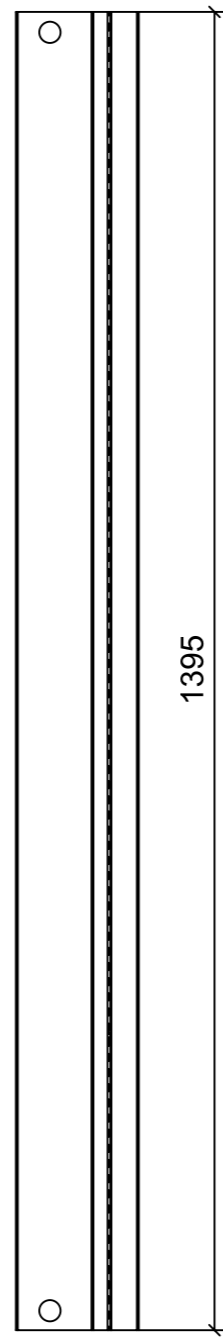

LOCALE	CODICE	DESCRIZIONE COMPONENTE	FINITURA	GR.
LOBBY LD	MD320_A01_CH01	MOBILE QUADRO ELETTRICO	ALLUMINIO VERN. BRONZO 88634	4