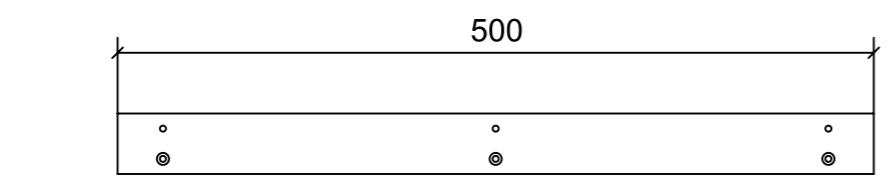

LOCALE	CODICE	DESCRIZIONE COMPONENTE	FINITURA	GR.
LOBBY LD	MD320_A10_CN01	CIELINO DISCESA SCALE TRAVERSONAVE	ACCIAIO GREZZO	4

01

02

03