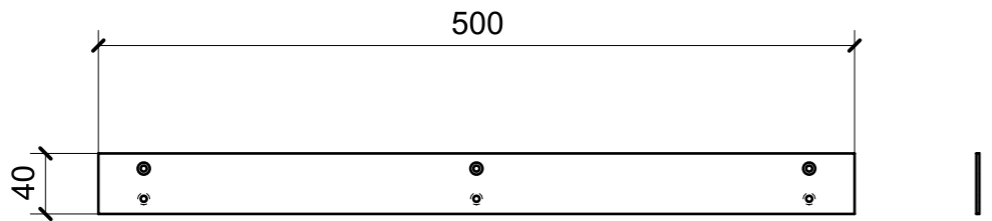

A10_CE01_02