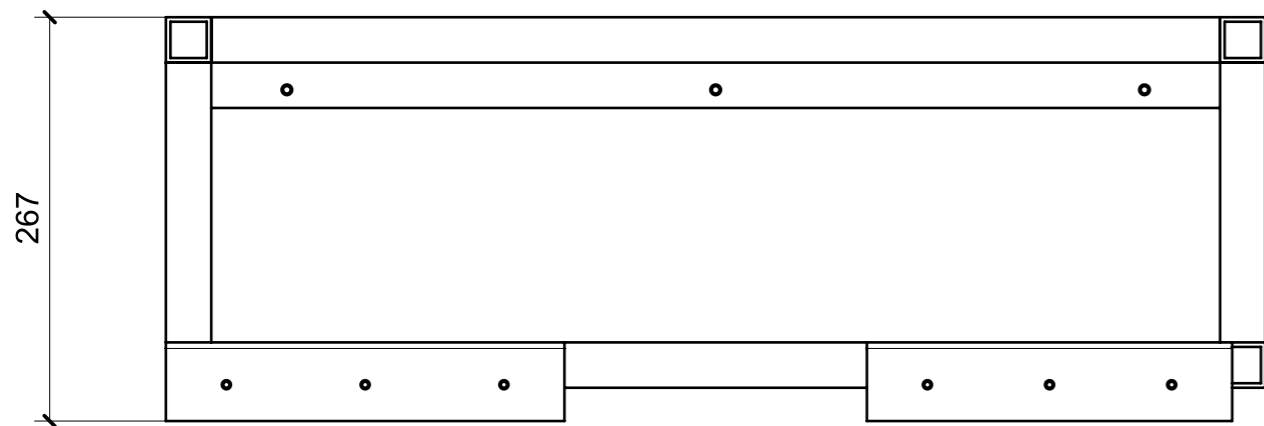

| LOCALE | CODICE | DESCRIZIONE COMPONENTE | FINITURA | GR. |
|----------|----------------|------------------------|----------------|-----|
| LOBBY LD | MD320_A09_CA01 | SCALA | ACCIAIO GREZZO | 2 |

VERNICIATURA LASTRA/LACCATI:

● = FILI RASATI

● = VERNICIARE 1 LATO + FILI RASATI O BORDATI

NESSUN SIMBOLO = VERNICIARE 2 LATI + FILI RASATI O BORDATI

| LOCALE | CODICE | DESCRIZIONE COMPONENTE | FINITURA | GR. |
|----------|----------------|------------------------|----------------|-----|
| LOBBY LD | MD320_A10_CB01 | RIVESTIMENTI POPPA DX | ACCIAIO GREZZO | 2 |