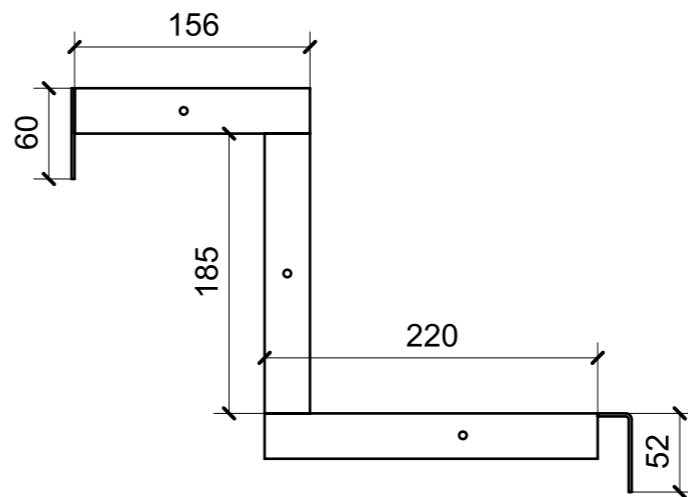

| LOCALE | CODICE | DESCRIZIONE COMPONENTE | FINITURA | GR. |
|----------|----------------|------------------------|----------------|-----|
| LOBBY LD | MD320_A09_CA01 | SCALA | ACCIAIO GREZZO | 2 |

VERNICIATURA LASTRA/LACCATI:

● = FILI RASATI

● = VERNICIARE 1 LATO + FILI RASATI O BORDATI

NESSUN SIMBOLO = VERNICIARE 2 LATI + FILI RASATI O BORDATI

| LOCALE | CODICE | DESCRIZIONE COMPONENTE | FINITURA | GR. |
|----------|----------------|------------------------|----------------|-----|
| LOBBY LD | MD320_A10_CB01 | RIVESTIMENTI POPPA DX | ACCIAIO GREZZO | 2 |