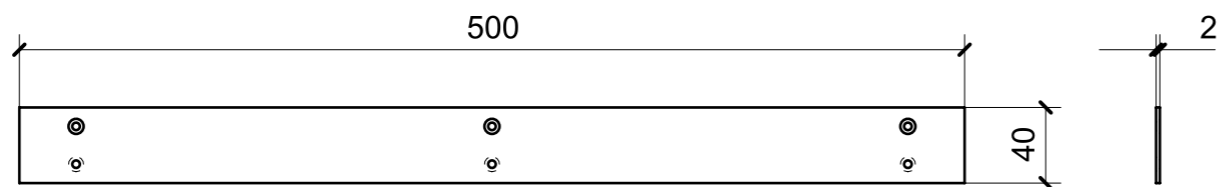

| LOCALE | CODICE | DESCRIZIONE COMPONENTE | FINITURA | GR. |
|----------|----------------|------------------------|----------------|-----|
| LOBBY LD | MD320_A09_CA01 | SCALA | ACCIAIO GREZZO | 2 |

VERNICIATURA LASTRA/LACCATI:

● = FILI RASATI

● = VERNICIARE 1 LATO + FILI RASATI O BORDATI

NESSUN SIMBOLO = VERNICIARE 2 LATI + FILI RASATI O BORDATI

| LOCALE | CODICE | DESCRIZIONE COMPONENTE | FINITURA | GR. |
|----------|----------------|------------------------|----------------|-----|
| LOBBY LD | MD320_A10_CB01 | RIVESTIMENTI POPPA DX | ACCIAIO GREZZO | 2 |