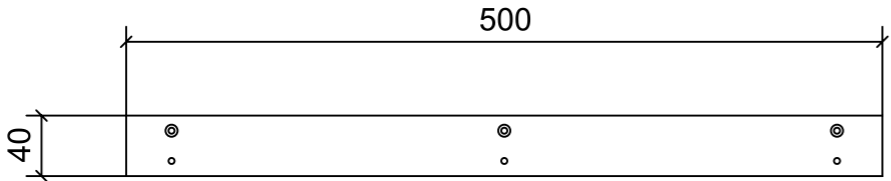

A13_CH01_01

ELEMENTI DA MONTARE
in MF_CH01
e spedire con unico imballo

| LOCALE | CODICE | DESCRIZIONE COMPONENTE | FINITURA | GR. |
|----------|----------------|---------------------------------|----------------|-----|
| LOBBY LD | MD320_A10_CM01 | CIELINO DISCESA SCALE LUNGONAVE | ACCIAIO GREZZO | 4 |