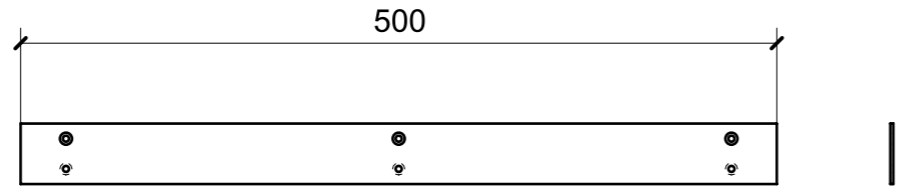

A10_CE01_03