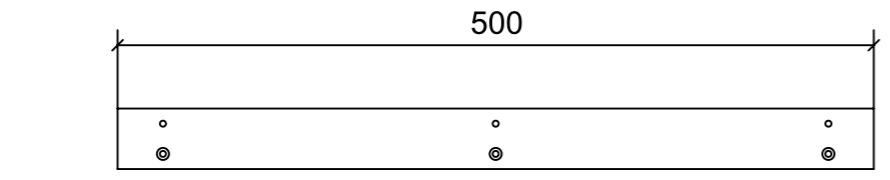

LOCALE	CODICE	DESCRIZIONE COMPONENTE	FINITURA	GR.
LOBBY LD	MD320_A10_CN01	CIELINO DISCESA SCALE TRAVERSONAVE	ACCIAIO GREZZO	4

01

02

03