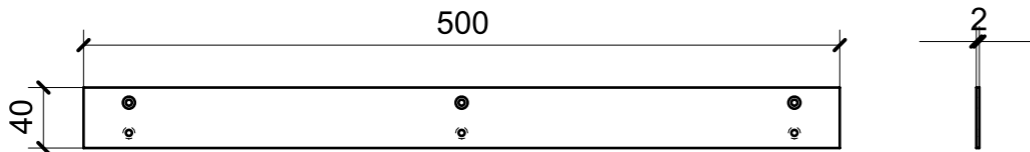

LOCALE	CODICE	DESCRIZIONE COMPONENTE	FINITURA	GR.
LOBBY LD	MD320_A10_CE01	RIVESTIMENTI POPPA SX	ACCIAIO GREZZO	3

A10_CE01_01