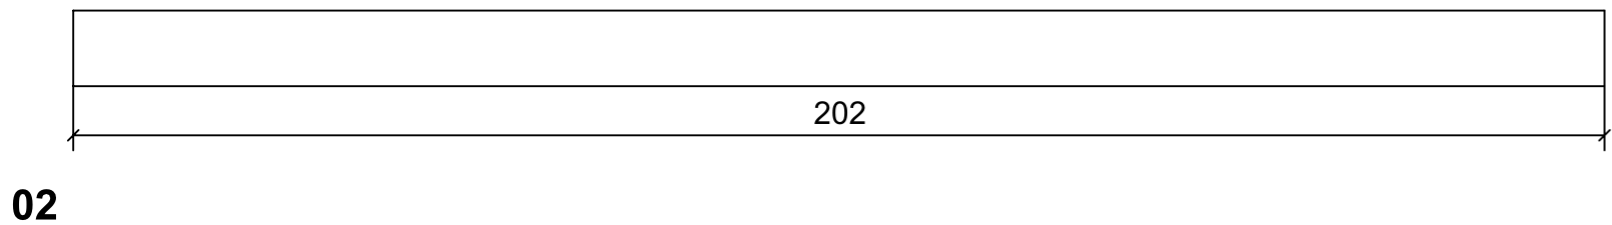

LOCALE	CODICE	DESCRIZIONE COMPONENTE	FINITURA	GR.
BAGNO OSPITI SX	MD320_A08_YB01	PENSILE A MURATA	ACCIAIO VERNICIATO DARK BRONZE 88634	4

A08\_YB01\_01

ELEMENTO DA MONTARE  
in MF\_YB01  
e spedire con unico imballo

LOCALE	CODICE	DESCRIZIONE COMPONENTE	FINITURA	GR.
BAGNO OSPITI SX	MD320_A07_YM01	SCATOLA CORPO MISCELATORI	ACCIAIO VERNICIATO DARK BRONZE 88634	4

ELEMENTI DA MONTARE  
in MF\_YM01  
e spedire con unico imballo