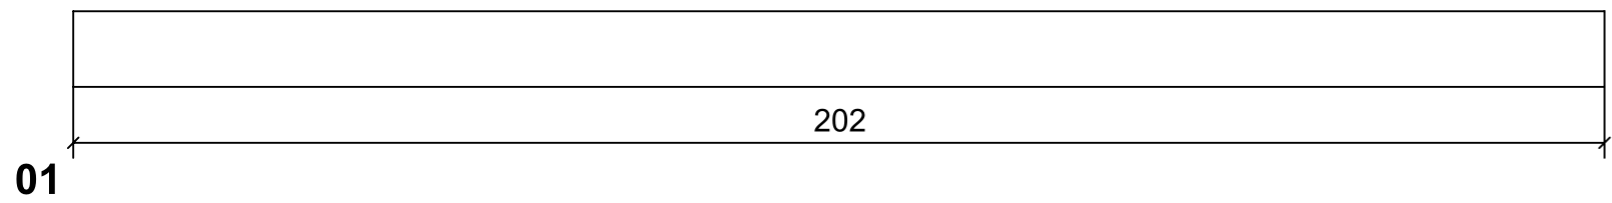

LOCALE	CODICE	DESCRIZIONE COMPONENTE	FINITURA	GR.
BAGNO OSPITI SX	MD320_A08_YB01	PENSILE A MURATA	ACCIAIO VERNICIATO DARK BRONZE 88634	4

A08\_YB01\_01

ELEMENTO DA MONTARE  
in MF\_YB01  
e spedire con unico imballo

LOCALE	CODICE	DESCRIZIONE COMPONENTE	FINITURA	GR.
BAGNO OSPITI SX	MD320_A07_YM01	SCATOLA CORPO MISCELATORI	ACCIAIO VERNICIATO DARK BRONZE 88634	4

ELEMENTI DA MONTARE  
in MF\_YM01  
e spedire con unico imballo