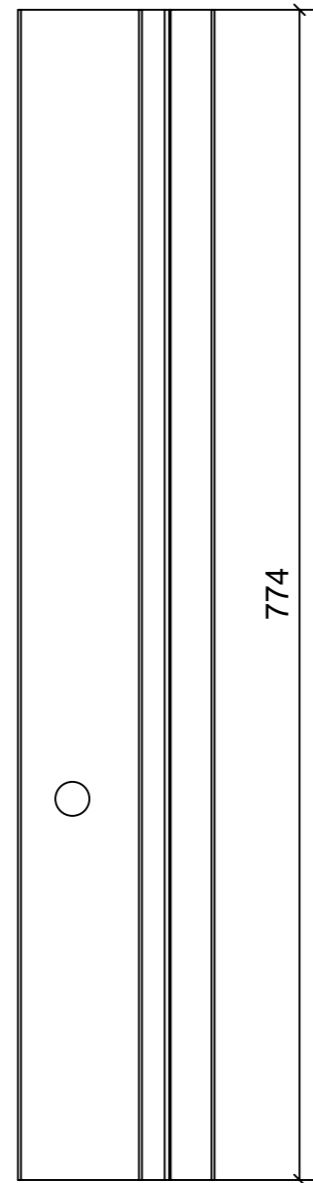

LOCALE	CODICE	DESCRIZIONE COMPONENTE	FINITURA	GR.
BAGNO OSPITI SX	MD320_A08_YB01	PENSILE A MURATA	ACCIAIO VERNICIATO DARK BRONZE 88634	4

A08\_YB01\_01

ELEMENTO DA MONTARE  
in MF\_YB01  
e spedire con unico imballo

LOCALE	CODICE	DESCRIZIONE COMPONENTE	FINITURA	GR.
BAGNO OSPITI SX	MD320_A07_YM01	SCATOLA CORPO MISCELATORI	ACCIAIO VERNICIATO DARK BRONZE 88634	4

ELEMENTI DA MONTARE  
in MF\_YM01  
e spedire con unico imballo