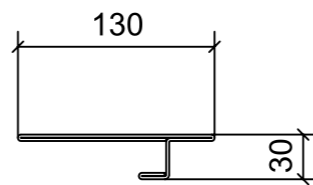

LOCALE	CODICE	DESCRIZIONE COMPONENTE	FINITURA	GR.
BAGNO OSPITI SX	MD320_A08_YB01	PENSILE A MURATA	ACCIAIO VERNICIATO DARK BRONZE 88634	4

A08\_YB01\_01

ELEMENTO DA MONTARE  
in MF\_YB01  
e spedire con unico imballo

LOCALE	CODICE	DESCRIZIONE COMPONENTE	FINITURA	GR.
BAGNO OSPITI SX	MD320_A07_YM01	SCATOLA CORPO MISCELATORI	ACCIAIO VERNICIATO DARK BRONZE 88634	4

ELEMENTI DA MONTARE  
in MF\_YM01  
e spedire con unico imballo