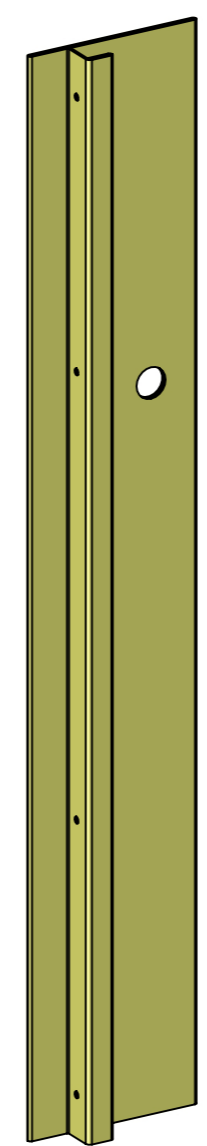

LOCALE	CODICE	DESCRIZIONE COMPONENTE	FINITURA	GR.
BAGNO OSPITI DX	MD320_A08_ZB01	PENSILE A MURATA	ALLUMINIO VERN. BRONZO 88634	4

A08_ZB01_01

ELEMENTO DA MONTARE
in MF_ZB01
e spedire con unico imballo

LOCALE	CODICE	DESCRIZIONE COMPONENTE	FINITURA	GR.
BAGNO OSPITI DX	MD320_A07_ZM01	SCATOLA CORPO MISCELATORI	ACCIAIO VERNICIATO DARK BRONZE 88634	4