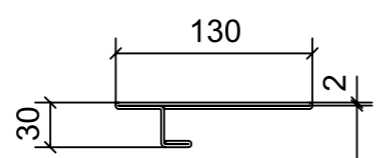

LOCALE	CODICE	DESCRIZIONE COMPONENTE	FINITURA	GR.
BAGNO OSPITI DX	MD320_A08_ZB01	PENSILE A MURATA	ALLUMINIO VERN. BRONZO 88634	4

A08_ZB01_01

ELEMENTO DA MONTARE
in MF_ZB01
e spedire con unico imballo

LOCALE	CODICE	DESCRIZIONE COMPONENTE	FINITURA	GR.
BAGNO OSPITI DX	MD320_A07_ZM01	SCATOLA CORPO MISCELATORI	ACCIAIO VERNICIATO DARK BRONZE 88634	4