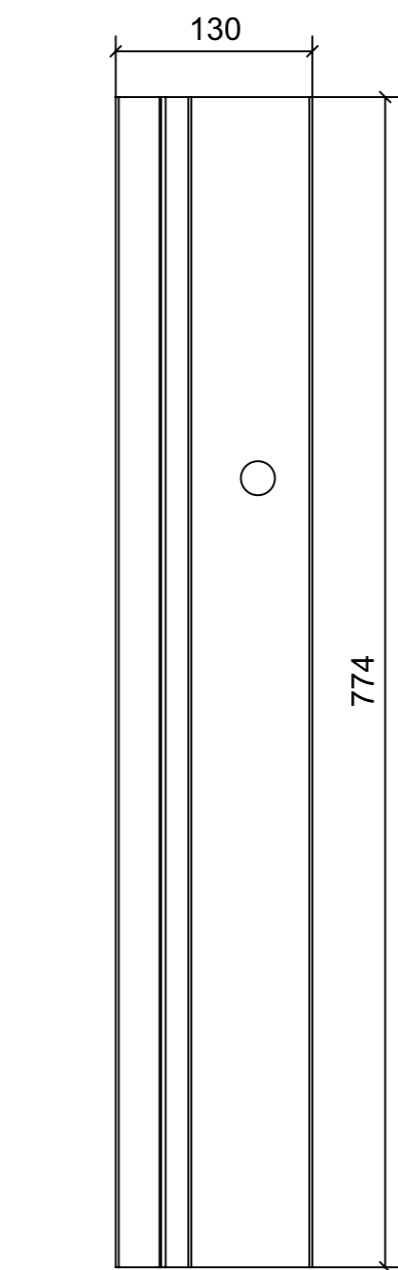

LOCALE	CODICE	DESCRIZIONE COMPONENTE	FINITURA	GR.
BAGNO OSPITI DX	MD320_A08_ZB01	PENSILE A MURATA	ALLUMINIO VERN. BRONZO 88634	4

A08_ZB01_01

ELEMENTO DA MONTARE
in MF_ZB01
e spedire con unico imballo

LOCALE	CODICE	DESCRIZIONE COMPONENTE	FINITURA	GR.
BAGNO OSPITI DX	MD320_A07_ZM01	SCATOLA CORPO MISCELATORI	ACCIAIO VERNICIATO DARK BRONZE 88634	4