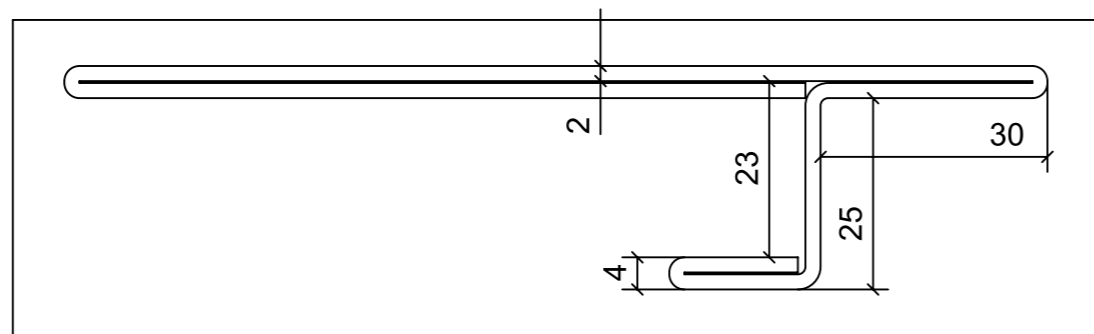

LOCALE	CODICE	DESCRIZIONE COMPONENTE	FINITURA	GR.
BAGNO VIP SX	MD320_A01_JJE01	SCATOLA CORPO MISCELATORI	ACCIAIO VERNICIATO BRONZO 88634	4

ELEMENTI DA MONTARE  
in MF\_JJE01  
e spedire in un unico imballo

A07\_JJE01\_01

A07\_JJE01\_02

LOCALE	CODICE	DESCRIZIONE COMPONENTE	FINITURA	GR.
BAGNO VIP SX	MD320_A01_JJN01	NICCHIA LATERALE LAVABO	ALLUMINIO VERN. BRONZO 88634	4

A51\_JJN01\_01

SCALA 1:1

ELEMENTI DA MONTARE  
in MF\_JJN01  
e spedire con unico imballo