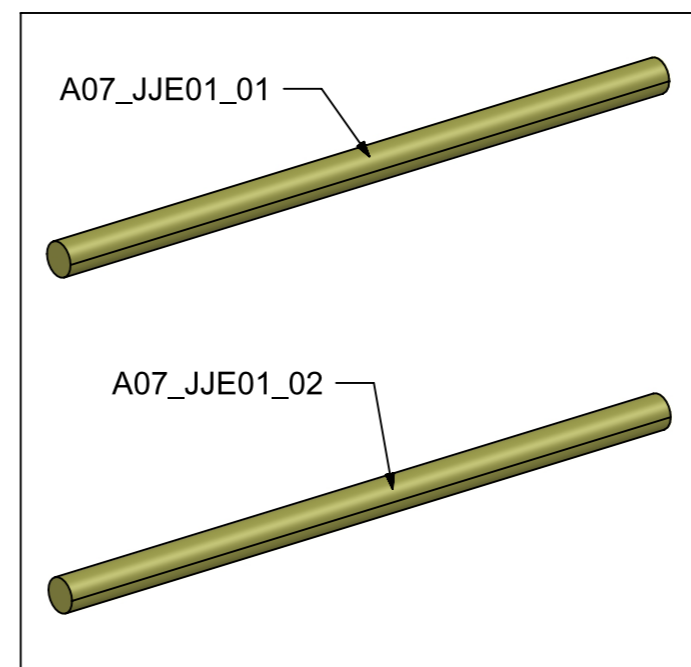

LOCALE	CODICE	DESCRIZIONE COMPONENTE	FINITURA	GR.
BAGNO VIP SX	MD320_A01_JJE01	SCATOLA CORPO MISCELATORI	ACCIAIO VERNICIATO BRONZO 88634	4

ELEMENTI DA MONTARE  
in MF\_JJE01  
e spedire in un unico imballo

A07\_JJE01\_01

A07\_JJE01\_02

LOCALE	CODICE	DESCRIZIONE COMPONENTE	FINITURA	GR.
BAGNO VIP SX	MD320_A01_JJN01	NICCHIA LATERALE LAVABO	ALLUMINIO VERN. BRONZO 88634	4

A51\_JJN01\_01

SCALA 1:1

ELEMENTI DA MONTARE  
in MF\_JJN01  
e spedire con unico imballo