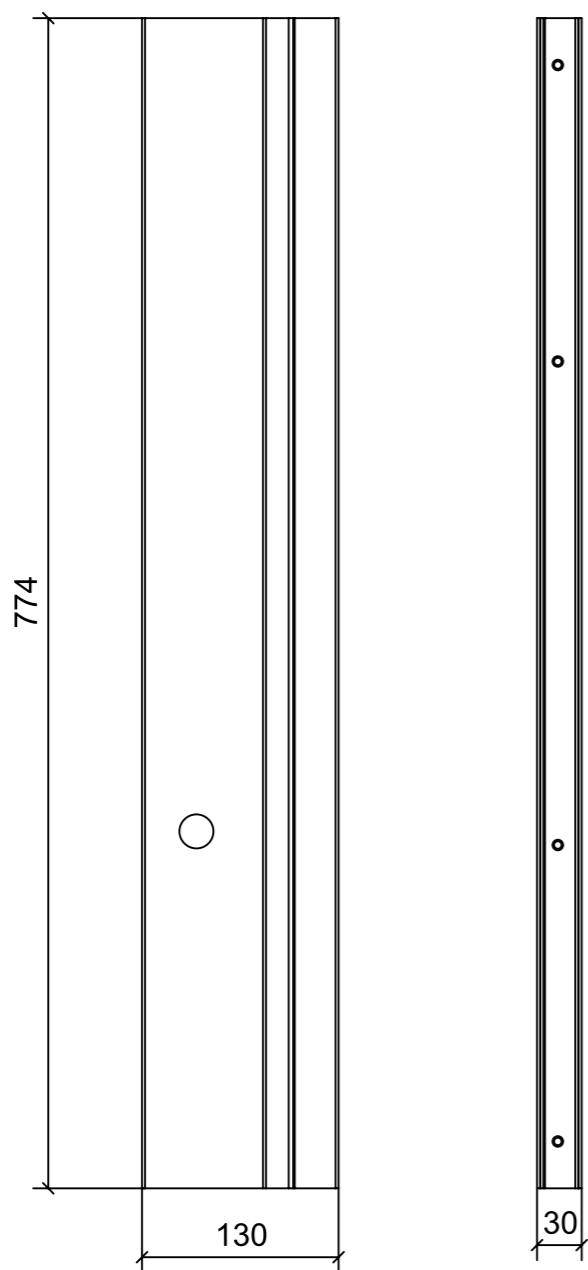

LOCALE	CODICE	DESCRIZIONE COMPONENTE	FINITURA	GR.
BAGNO VIP SX	MD320_A01_JJE01	SCATOLA CORPO MISCELATORI	ACCIAIO VERNICIATO BRONZO 88634	4

ELEMENTI DA MONTARE  
in MF\_JJE01  
e spedire in un unico imballo

A07\_JJE01\_01

A07\_JJE01\_02

LOCALE	CODICE	DESCRIZIONE COMPONENTE	FINITURA	GR.
BAGNO VIP SX	MD320_A01_JJN01	NICCHIA LATERALE LAVABO	ALLUMINIO VERN. BRONZO 88634	4

A51\_JJN01\_01

SCALA 1:1

ELEMENTI DA MONTARE  
in MF\_JJN01  
e spedire con unico imballo