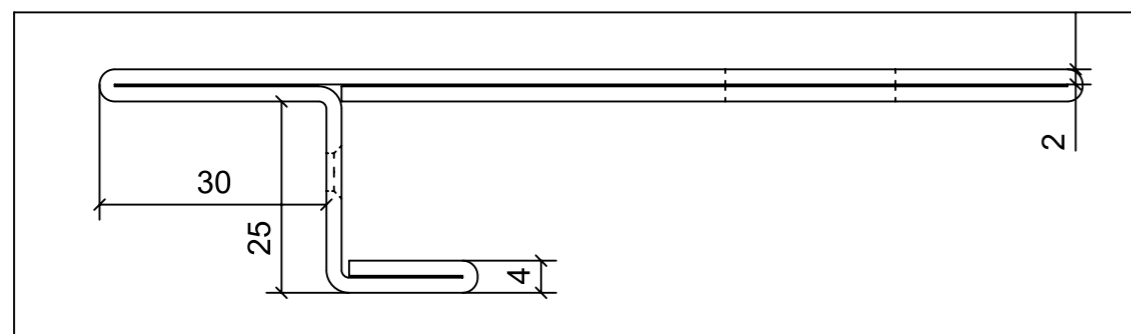

LOCALE	CODICE	DESCRIZIONE COMPONENTE	FINITURA	GR.
BAGNO VIP DX	MD320_A01_JN01	NICCHIA LATERALE LAVABO	ALLUM. VERN. BRONZO 88634	4

A51_JN01_01

ELEMENTO DA MONTARE
in MF_JN01
e spedire con unico imballo

A51_JN01_01

SCALA 1:1