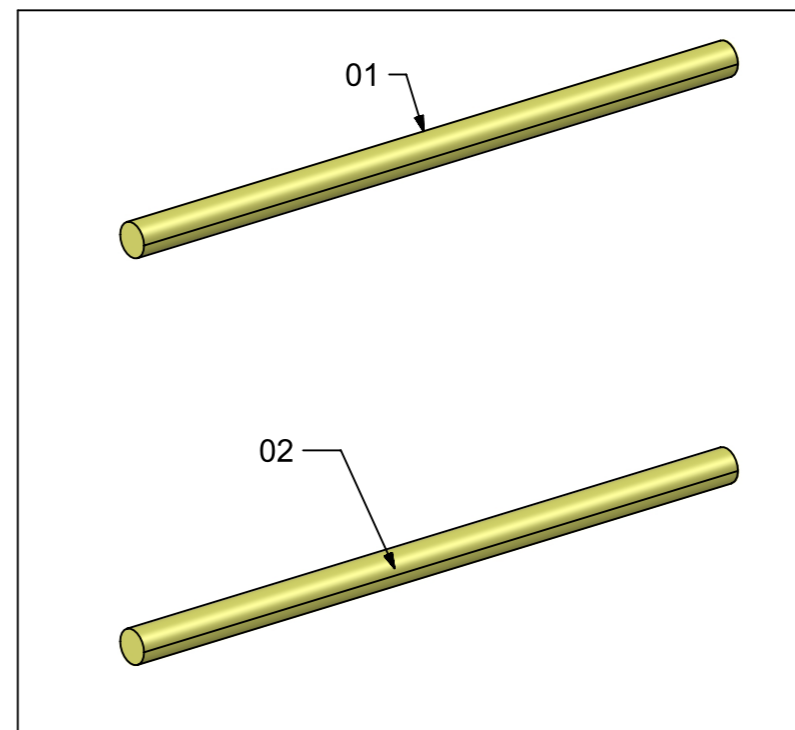

LOCALE	CODICE	DESCRIZIONE COMPONENTE	FINITURA	GR.
BAGNO VIP DX	MD320_A07_JE01	SCATOLA CORPO MISCELATORI	ACCIAIO VERNICIATO BRONZO 88634	4

ELEMENTI DA MONTARE  
in MF\_JE01  
e spedire con unico imballo

A07\_JE01\_01

A07\_JE01\_02

LOCALE	CODICE	DESCRIZIONE COMPONENTE	FINITURA	GR.
BAGNO VIP DX	MD320_A01_JN01	NICCHIA LATERALE LAVABO	ALLUM. VERN. BRONZO 88634	4

A51\_JN01\_01

ELEMENTO DA MONTARE  
in MF\_JN01  
e spedire con unico imballo

A51\_JN01\_01

SCALA 1:1