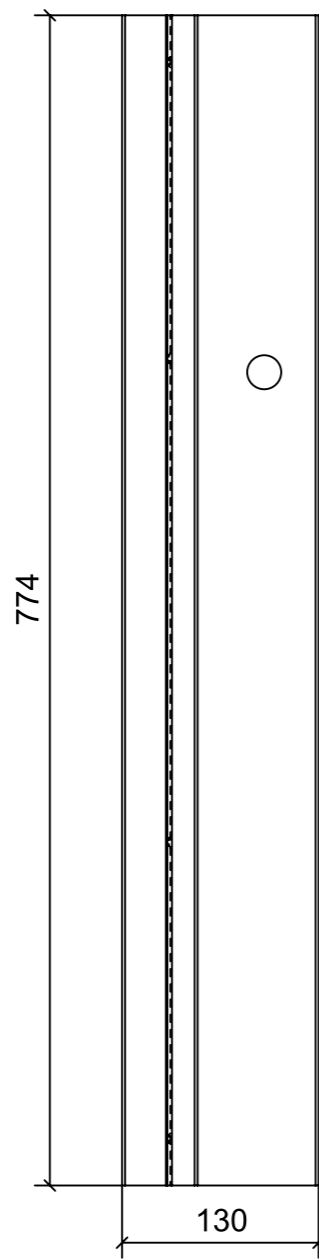

LOCALE	CODICE	DESCRIZIONE COMPONENTE	FINITURA	GR.
BAGNO VIP DX	MD320_A07_JE01	SCATOLA CORPO MISCELATORI	ACCIAIO VERNICIATO BRONZO 88634	4

ELEMENTI DA MONTARE  
in MF\_JE01  
e spedire con unico imballo

A07\_JE01\_01

A07\_JE01\_02

LOCALE	CODICE	DESCRIZIONE COMPONENTE	FINITURA	GR.
BAGNO VIP DX	MD320_A01_JN01	NICCHIA LATERALE LAVABO	ALLUM. VERN. BRONZO 88634	4

A51\_JN01\_01

ELEMENTO DA MONTARE  
in MF\_JN01  
e spedire con unico imballo

A51\_JN01\_01

SCALA 1:1