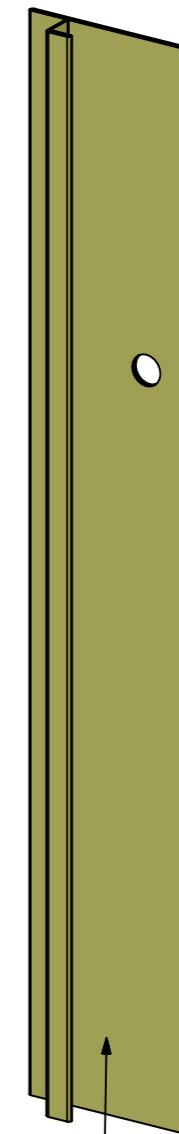

LOCALE	CODICE	DESCRIZIONE COMPONENTE	FINITURA	GR.
BAGNO VIP DX	MD320_A07_JE01	SCATOLA CORPO MISCELATORI	ACCIAIO VERNICIATO BRONZO 88634	4

ELEMENTI DA MONTARE  
in MF\_JE01  
e spedire con unico imballo

A07\_JE01\_01

A07\_JE01\_02

LOCALE	CODICE	DESCRIZIONE COMPONENTE	FINITURA	GR.
BAGNO VIP DX	MD320_A01_JN01	NICCHIA LATERALE LAVABO	ALLUM. VERN. BRONZO 88634	4

A51\_JN01\_01

ELEMENTO DA MONTARE  
in MF\_JN01  
e spedire con unico imballo

A51\_JN01\_01

SCALA 1:1