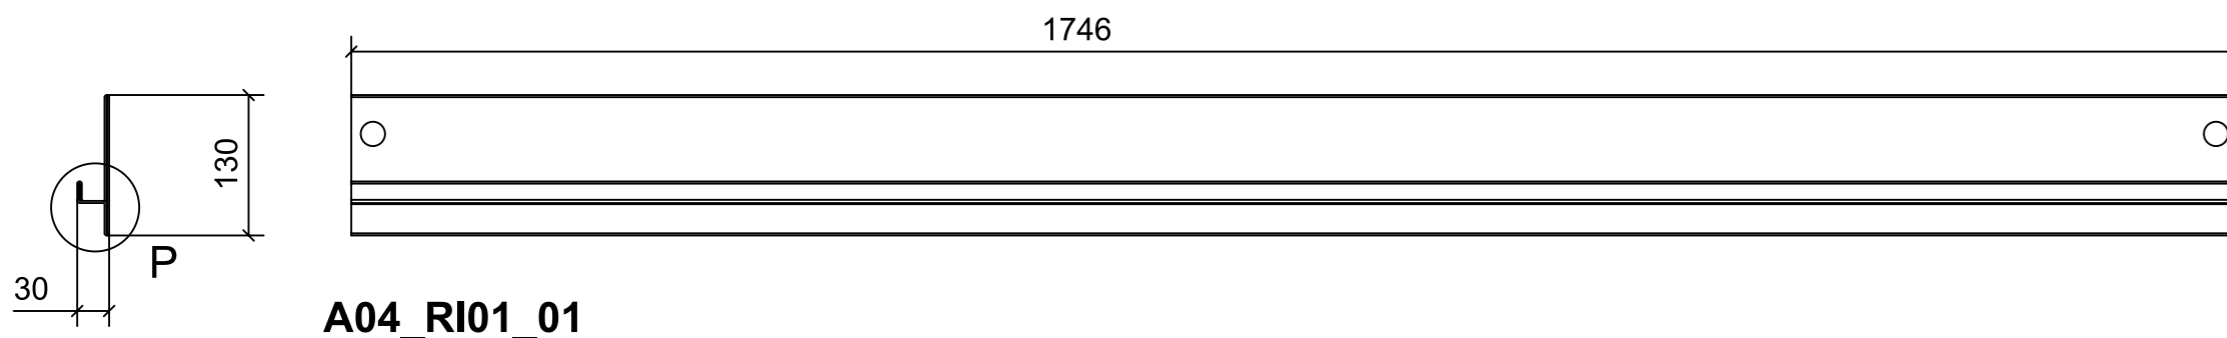

| LOCALE           | CODICE         | DESCRIZIONE COMPONENTE | FINITURA                  | GR. |
|------------------|----------------|------------------------|---------------------------|-----|
| CABINA OSPITI DX | MD320_A01_RI01 | ARMADIO                | ALLUM. VERN. BRONZO 88634 | 4   |

DETAIL P  
SCALA 1:1

ELEMENTO DA MONTARE  
in MF\_RI01  
e spedire con unico imballo

A04\_RI01\_01