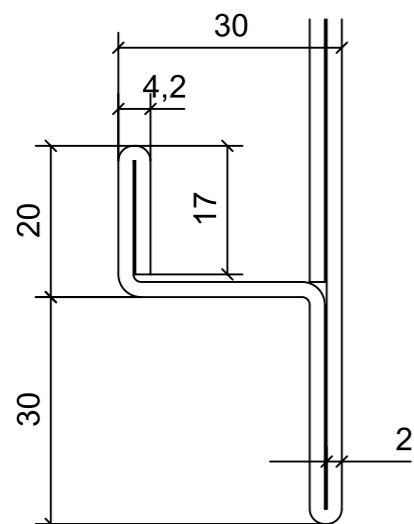

| LOCALE           | CODICE         | DESCRIZIONE COMPONENTE | FINITURA                  | GR. |
|------------------|----------------|------------------------|---------------------------|-----|
| CABINA OSPITI DX | MD320_A01_RI01 | ARMADIO                | ALLUM. VERN. BRONZO 88634 | 4   |

DETAIL P  
SCALA 1:1

ELEMENTO DA MONTARE  
in MF\_RI01  
e spedire con unico imballo

A04\_RI01\_01