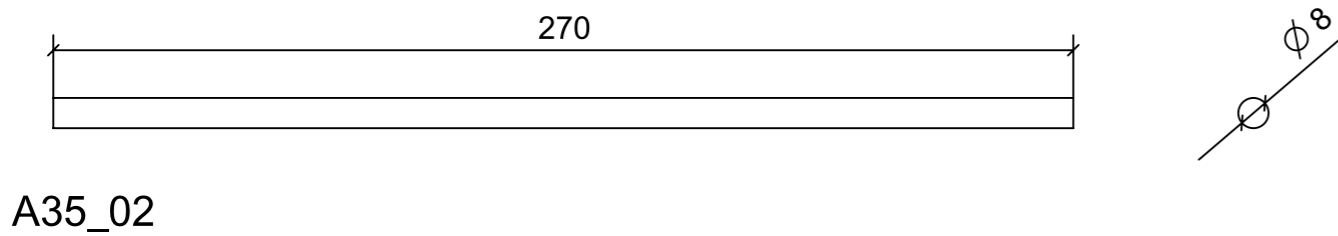

LOCALE	CODICE	DESCRIZIONE COMPONENTE	FINITURA	GR.
DAILY TOILET	MD320_A01_DF01	NICCHIA LATERALE LAVABO	ACCIAIO VERNICIATO DARK BRONZE 88634	2

ELEMENTI DA MONTARE  
 con IROKO E IROKO DOGATO  
 in MF\_DF01  
 e spedire con unico imballo