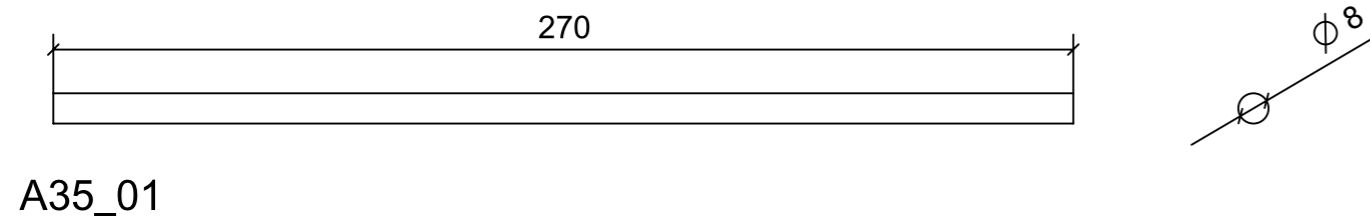

LOCALE	CODICE	DESCRIZIONE COMPONENTE	FINITURA	GR.
DAILY TOILET	MD320_A01_DF01	NICCHIA LATERALE LAVABO	ACCIAIO VERNICIATO DARK BRONZE 88634	2

ELEMENTI DA MONTARE  
 con IROKO E IROKO DOGATO  
 in MF\_DF01  
 e spedire con unico imballo