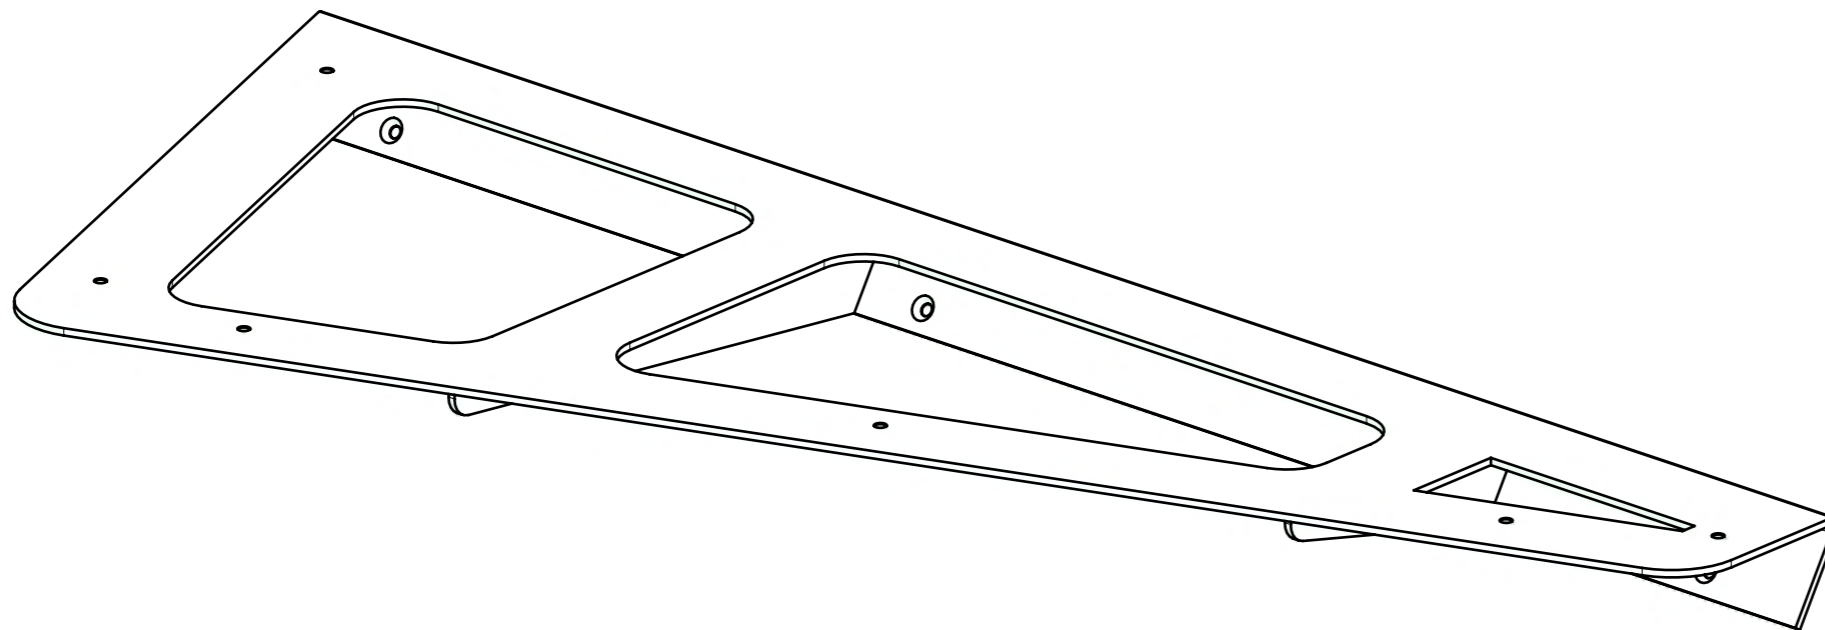

283

Ø 10

283

Ø 10

LOCALE	CODICE	DESCRIZIONE COMPONENTE	FINITURA	GR.
BAGNO ARMATORE	MD320_A10_WD01	PARETE MISCELATORI DOCCIA	ACCIAIO GREZZO	3

01

02

LOCALE	CODICE	DESCRIZIONE COMPONENTE	FINITURA	GR.
BAGNO ARMATORE	MD320_A07_WE01	SCATOLA CORPO MISCELATORI	ACCIAIO VERNICIATO DARK BRONZE 88634	3

ELEMENTO DA MONTARE  
in MF\_WH01  
e spedire con unico imballo

460

A21

Ø 10

LOCALE	CODICE	DESCRIZIONE COMPONENTE	FINITURA	GR.
BAGNO ARMATORE	MD320_A18_WN01	SEDUTA DOCCIA	ACCIAIO GREZZO	2

LOCALE	CODICE	DESCRIZIONE COMPONENTE	FINITURA	GR.
BAGNO ARMATORE	MD320_A01_WQ01	PORTA SCOPINO	ACCIAIO VERNICIATO DARK BRONZE 88634	2