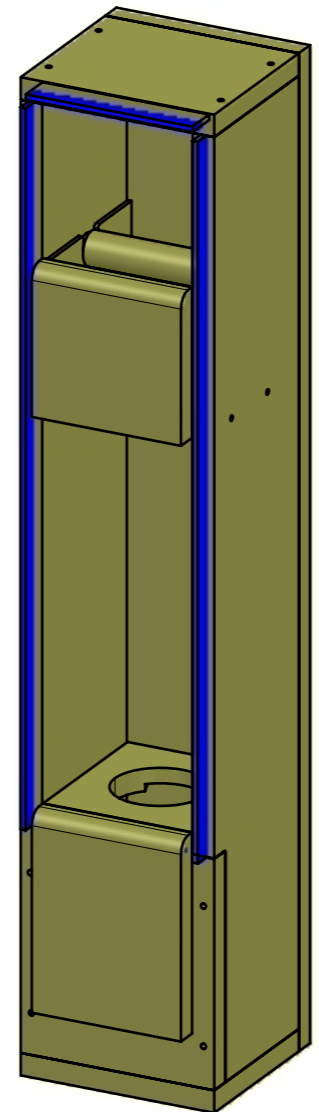

A23_WQ01

←
ELEMENTI DA MONTARE
in MF_WQ01
e spedire con unico imballo

VERNICIATURA LASTRA/LACCATI:

● = FILI RASATI

● = VERNICIARE 1 LATO + FILI RASATI O BORDATI

NESSUN SIMBOLO = VERNICIARE 2 LATI + FILI RASATI O BORDATI