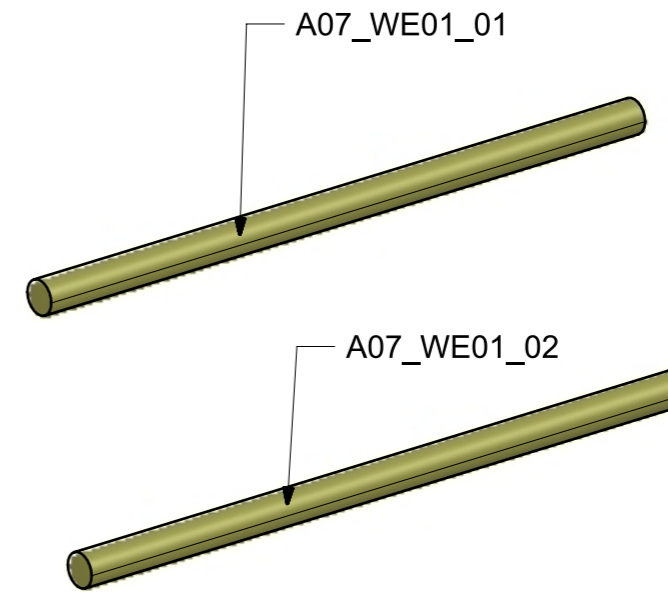

LOCALE	CODICE	DESCRIZIONE COMPONENTE	FINITURA	GR.
BAGNO ARMATORE	MD320_A27_WC01	MOBILE IN NICCHIA SOPRA LAVABO	ACCIAIO VERNICIATO BRONZO 88634	2

ELEMENTI DA MONTARE  
in MF\_WC01  
e spedire con unico imblo

283

Ø 10

283

Ø 10

LOCALE	CODICE	DESCRIZIONE COMPONENTE	FINITURA	GR.
BAGNO ARMATORE	MD320_A10_WD01	PARETE MISCELATORI DOCCIA	ACCIAIO GREZZO	3

01

02

LOCALE	CODICE	DESCRIZIONE COMPONENTE	FINITURA	GR.
BAGNO ARMATORE	MD320_A07_WE01	SCATOLA CORPO MISCELATORI	ACCIAIO VERNICIATO DARK BRONZE 88634	3

ELEMENTI DA MONTARE  
in MF\_WE01  
e spedire con unico imballo

01

02

LOCALE	CODICE	DESCRIZIONE COMPONENTE	FINITURA	GR.
BAGNO ARMATORE	MD320_A21_WH01	PARETE NICCHIA WATER	ACCIAIO VERNICIATO BRONZO 88634	4

ELEMENTO DA MONTARE  
in MF\_WH01  
e spedire con unico imballo

460

A21

Ø 10

LOCALE	CODICE	DESCRIZIONE COMPONENTE	FINITURA	GR.
BAGNO ARMATORE	MD320_A18_WN01	SEDUTA DOCCIA	ACCIAIO GREZZO	2

LOCALE	CODICE	DESCRIZIONE COMPONENTE	FINITURA	GR.
BAGNO ARMATORE	MD320_A01_WQ01	PORTA SCOPINO	ACCIAIO VERNICIATO DARK BRONZE 88634	2