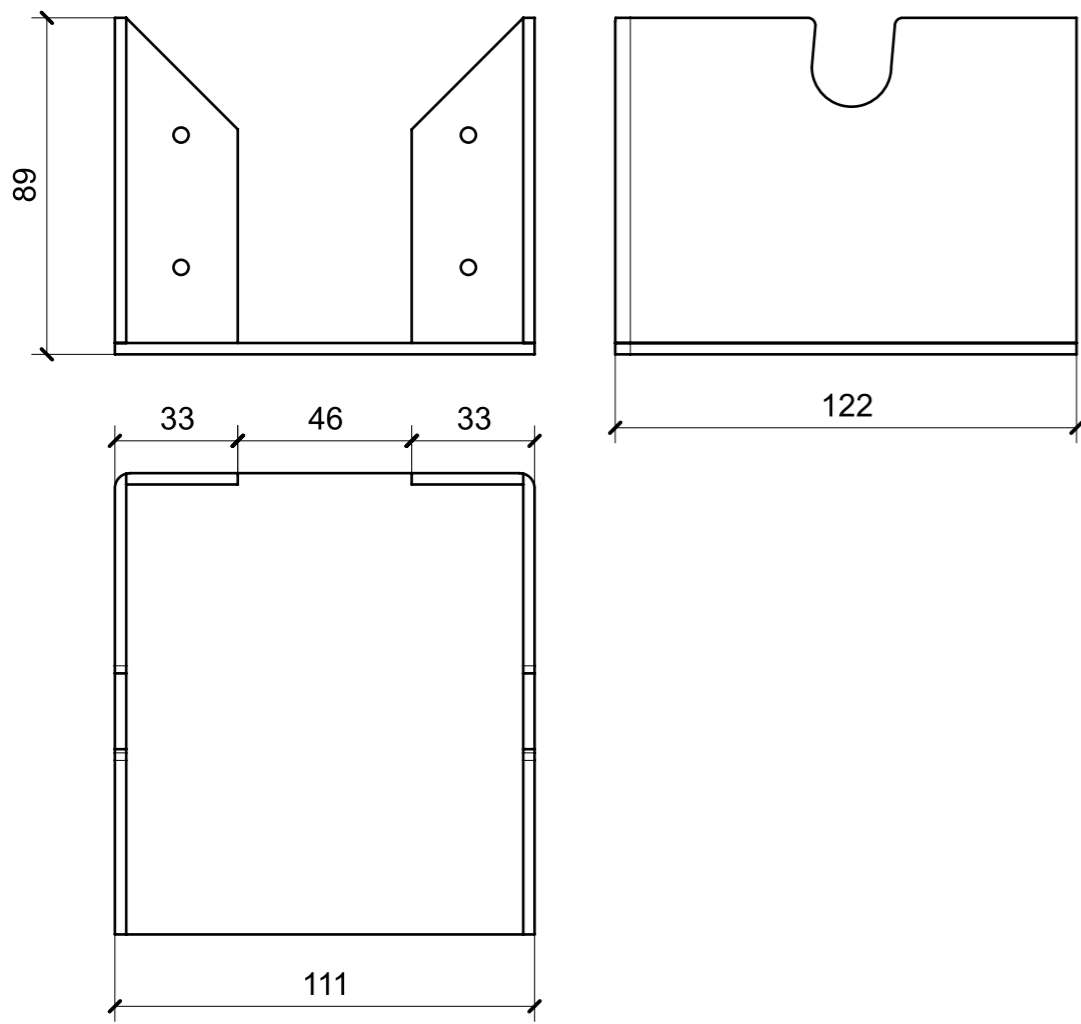

LOCALE	CODICE	DESCRIZIONE COMPONENTE	FINITURA	GR.
BAGNO ARMATORE	MD320_A01_WQ01	PORTA SCOPINO	ACCIAIO VERNICIATO DARK BRONZE 88634	2

A22_WQ01