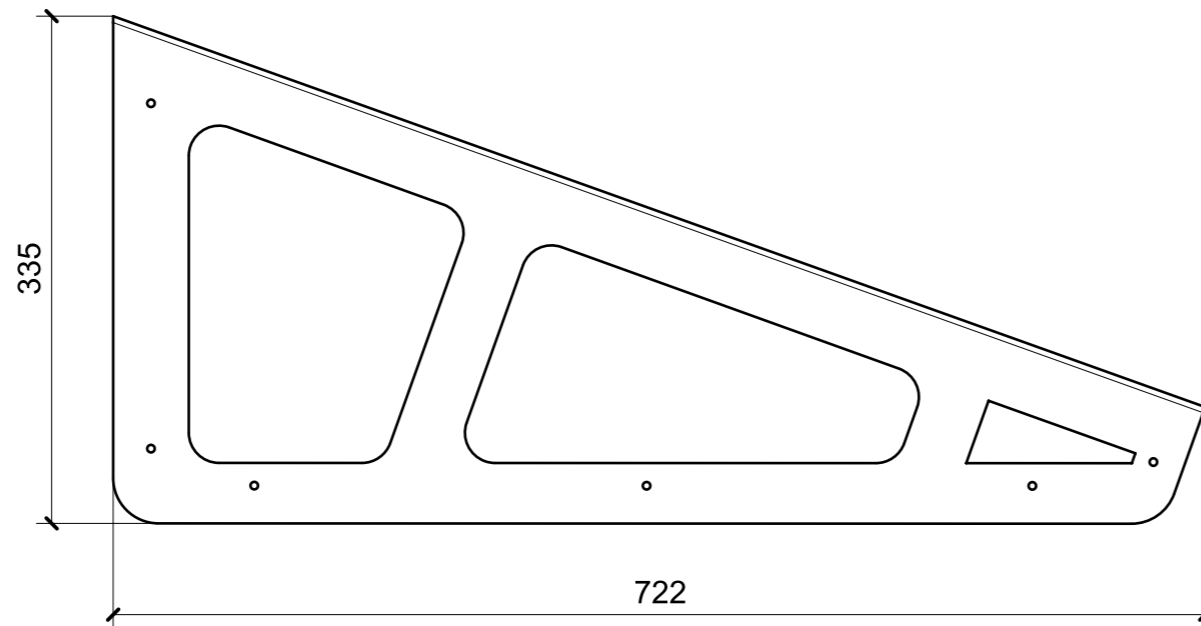

ELEMENTO DA MONTARE  
in MF\_WH01  
e spedire con unico imballo

460

A21

Ø 10

LOCALE	CODICE	DESCRIZIONE COMPONENTE	FINITURA	GR.
BAGNO ARMATORE	MD320_A18_WN01	SEDUTA DOCCIA	ACCIAIO GREZZO	2

LOCALE	CODICE	DESCRIZIONE COMPONENTE	FINITURA	GR.
BAGNO ARMATORE	MD320_A01_WQ01	PORTA SCOPINO	ACCIAIO VERNICIATO DARK BRONZE 88634	2