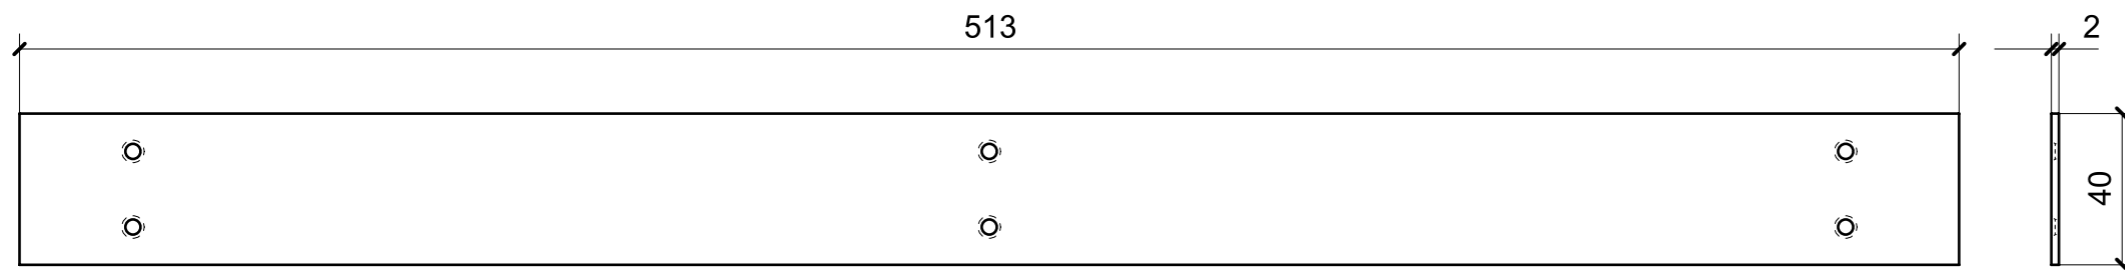

283

Ø 10

283

Ø 10

LOCALE	CODICE	DESCRIZIONE COMPONENTE	FINITURA	GR.
BAGNO ARMATORE	MD320_A10_WD01	PARETE MISCELATORI DOCCIA	ACCIAIO GREZZO	3

01

02

LOCALE	CODICE	DESCRIZIONE COMPONENTE	FINITURA	GR.
BAGNO ARMATORE	MD320_A07_WE01	SCATOLA CORPO MISCELATORI	ACCIAIO VERNICIATO DARK BRONZE 88634	3