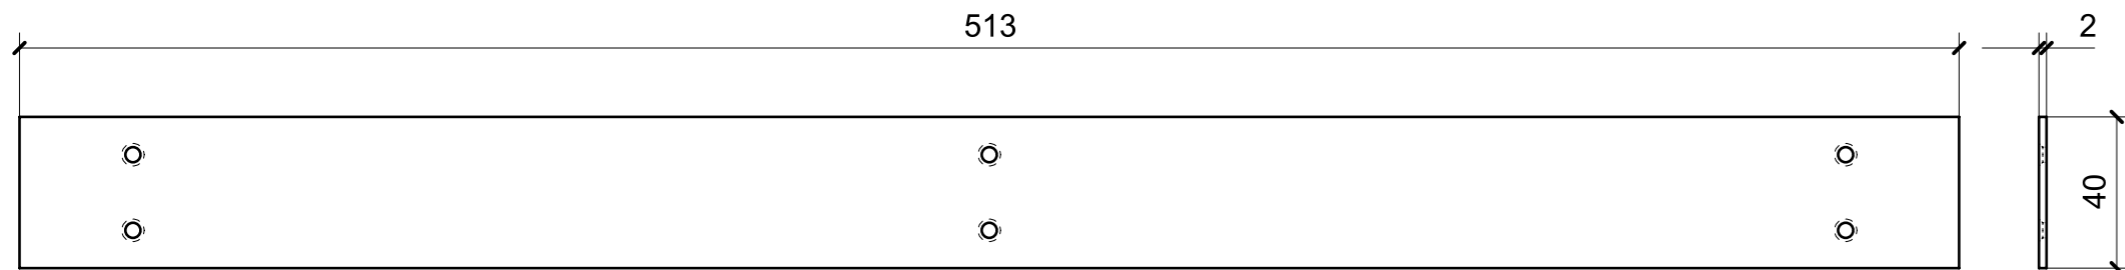

LOCALE	CODICE	DESCRIZIONE COMPONENTE	FINITURA	GR.
BAGNO ARMATORE	MD320_A27_WC01	MOBILE IN NICCHIA SOPRA LAVABO	ACCIAIO VERNICIATO BRONZO 88634	2

ELEMENTI DA MONTARE  
in MF\_WC01  
e spedire con unico imblo

283

Ø 10

283

Ø 10

LOCALE	CODICE	DESCRIZIONE COMPONENTE	FINITURA	GR.
BAGNO ARMATORE	MD320_A10_WD01	PARETE MISCELATORI DOCCIA	ACCIAIO GREZZO	3

01

02

LOCALE	CODICE	DESCRIZIONE COMPONENTE	FINITURA	GR.
BAGNO ARMATORE	MD320_A07_WE01	SCATOLA CORPO MISCELATORI	ACCIAIO VERNICIATO DARK BRONZE 88634	3

ELEMENTO DA MONTARE  
in MF\_WH01  
e spedire con unico imballo

460

A21

Ø 10

LOCALE	CODICE	DESCRIZIONE COMPONENTE	FINITURA	GR.
BAGNO ARMATORE	MD320_A18_WN01	SEDUTA DOCCIA	ACCIAIO GREZZO	2

LOCALE	CODICE	DESCRIZIONE COMPONENTE	FINITURA	GR.
BAGNO ARMATORE	MD320_A01_WQ01	PORTA SCOPINO	ACCIAIO VERNICIATO DARK BRONZE 88634	2