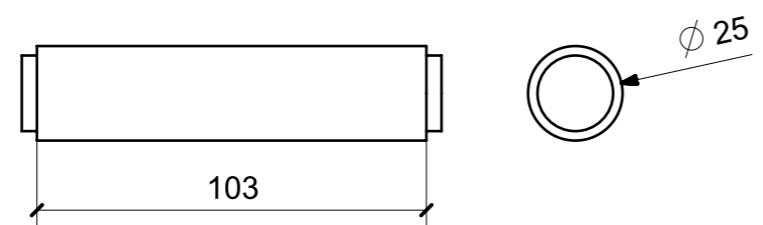

A23_WQ01

←
ELEMENTI DA MONTARE
in MF_WQ01
e spedire con unico imballo

VERNICIATURA LASTRA/LACCATI:

● = FILI RASATI

● = VERNICIARE 1 LATO + FILI RASATI O BORDATI

NESSUN SIMBOLO = VERNICIARE 2 LATI + FILI RASATI O BORDATI