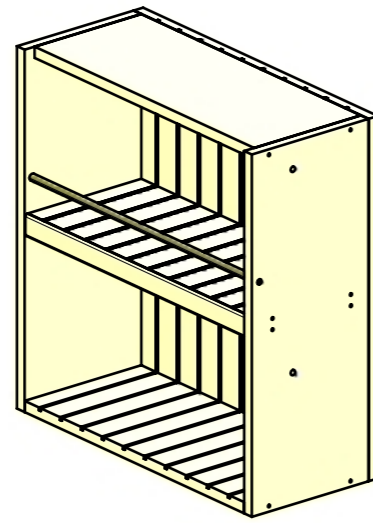

LOCALE	CODICE	DESCRIZIONE COMPONENTE	FINITURA	GR.
BAGNO ARMATORE	MD320_A27_WC01	MOBILE IN NICCHIA SOPRA LAVABO	ACCIAIO VERNICIATO BRONZO 88634	2

ELEMENTI DA MONTARE  
in MF\_WC01  
e spedire con unico imblo

283

Ø 10

283

Ø 10

LOCALE	CODICE	DESCRIZIONE COMPONENTE	FINITURA	GR.
BAGNO ARMATORE	MD320_A10_WD01	PARETE MISCELATORI DOCCIA	ACCIAIO GREZZO	3

01

02

LOCALE	CODICE	DESCRIZIONE COMPONENTE	FINITURA	GR.
BAGNO ARMATORE	MD320_A07_WE01	SCATOLA CORPO MISCELATORI	ACCIAIO VERNICIATO DARK BRONZE 88634	3

ELEMENTI DA MONTARE  
in MF\_WE01  
e spedire con unico imballo

01

02

LOCALE	CODICE	DESCRIZIONE COMPONENTE	FINITURA	GR.
BAGNO ARMATORE	MD320_A21_WH01	PARETE NICCHIA WATER	ACCIAIO VERNICIATO BRONZO 88634	4

ELEMENTO DA MONTARE  
in MF\_WH01  
e spedire con unico imballo

460

A21

Ø 10

LOCALE	CODICE	DESCRIZIONE COMPONENTE	FINITURA	GR.
BAGNO ARMATORE	MD320_A18_WN01	SEDUTA DOCCIA	ACCIAIO GREZZO	2

LOCALE	CODICE	DESCRIZIONE COMPONENTE	FINITURA	GR.
BAGNO ARMATORE	MD320_A01_WQ01	PORTA SCOPINO	ACCIAIO VERNICIATO DARK BRONZE 88634	2