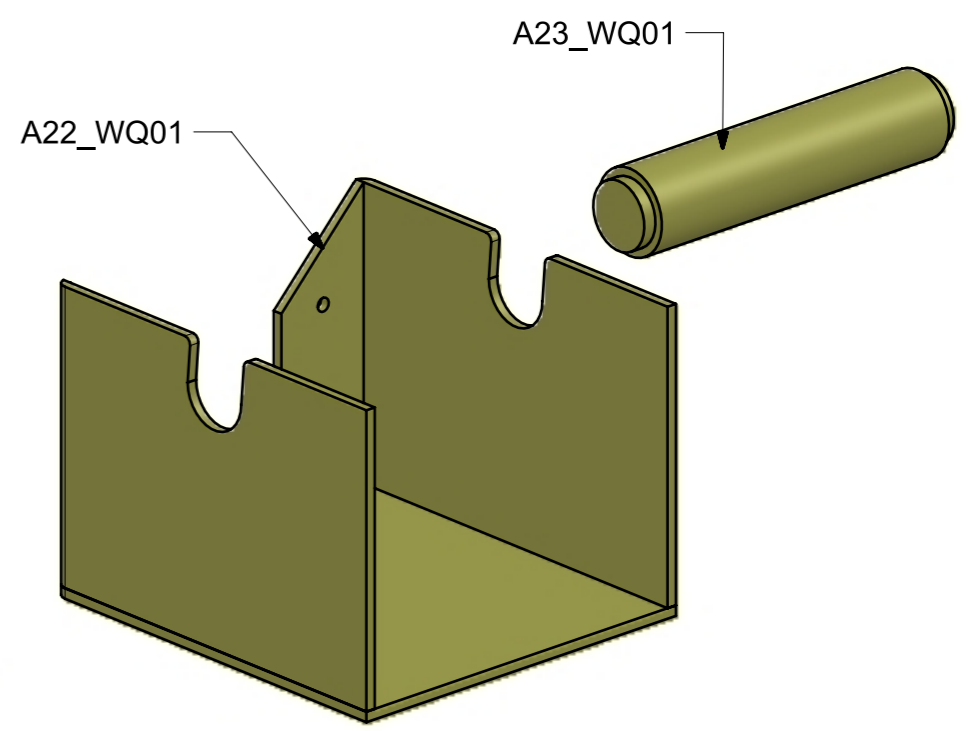

A23_WQ01

←
ELEMENTI DA MONTARE
in MF_WQ01
e spedire con unico imballo

VERNICIATURA LASTRA/LACCATI:

● = FILI RASATI

● = VERNICIARE 1 LATO + FILI RASATI O BORDATI

NESSUN SIMBOLO = VERNICIARE 2 LATI + FILI RASATI O BORDATI