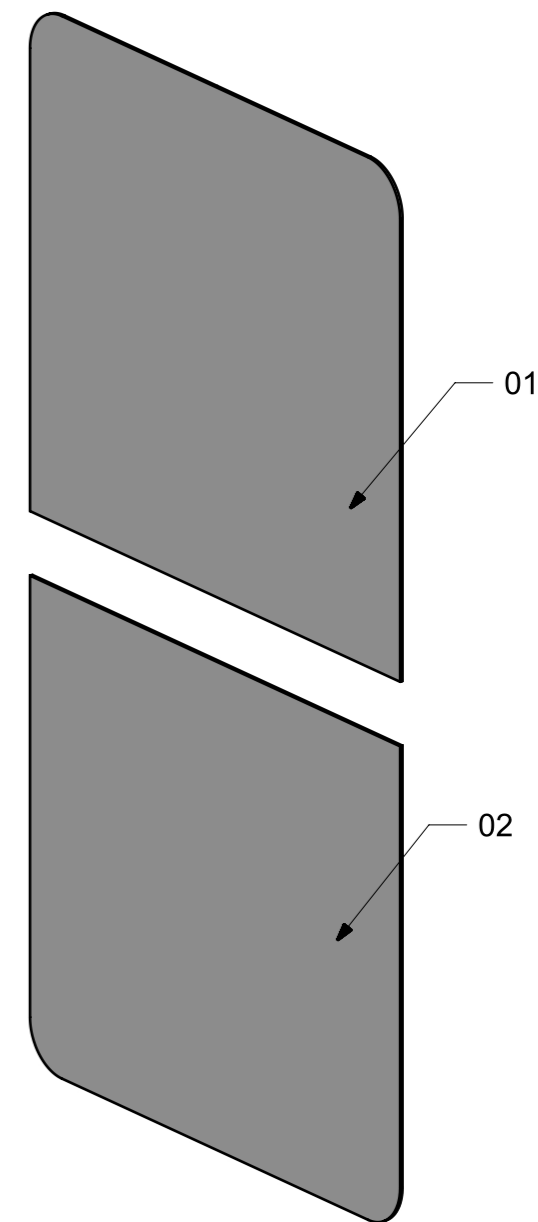

LOCALE	CODICE	DESCRIZIONE COMPONENTE	FINITURA	GR.
CABINA OSPITI DX	MD320_S01_RO01	SPECCHI TV STOPSOL-OPT	SPECCHIO STOPSOL 5 mm RETROV.	PTP

LOCALE	CODICE	DESCRIZIONE COMPONENTE	FINITURA	GR.
CABINA OSPITI DX	MD320_S01_RP01	SPECCHI TV -STD	SPECCHIO 4 mm	PTP