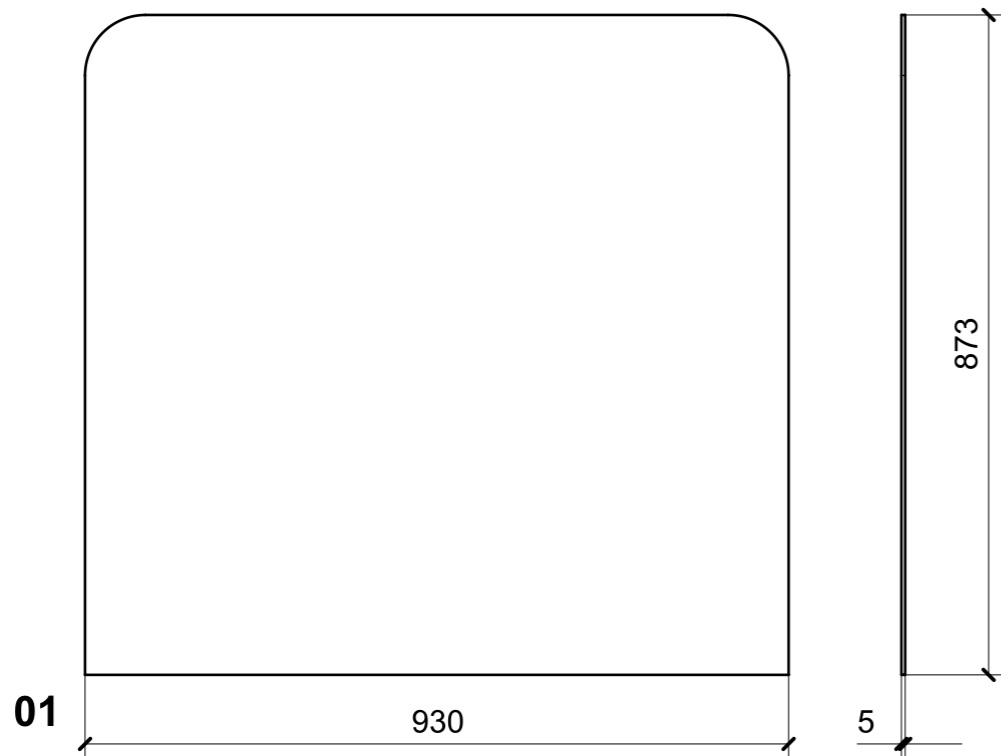

LOCALE	CODICE	DESCRIZIONE COMPONENTE	FINITURA	GR.
CABINA OSPITI DX	MD320_S01_RO01	SPECCHI TV STOPSOL-OPT	SPECCHIO STOPSOL 5 mm RETROV.	PTP

LOCALE	CODICE	DESCRIZIONE COMPONENTE	FINITURA	GR.
CABINA OSPITI DX	MD320_S01_RP01	SPECCHI TV -STD	SPECCHIO 4 mm	PTP