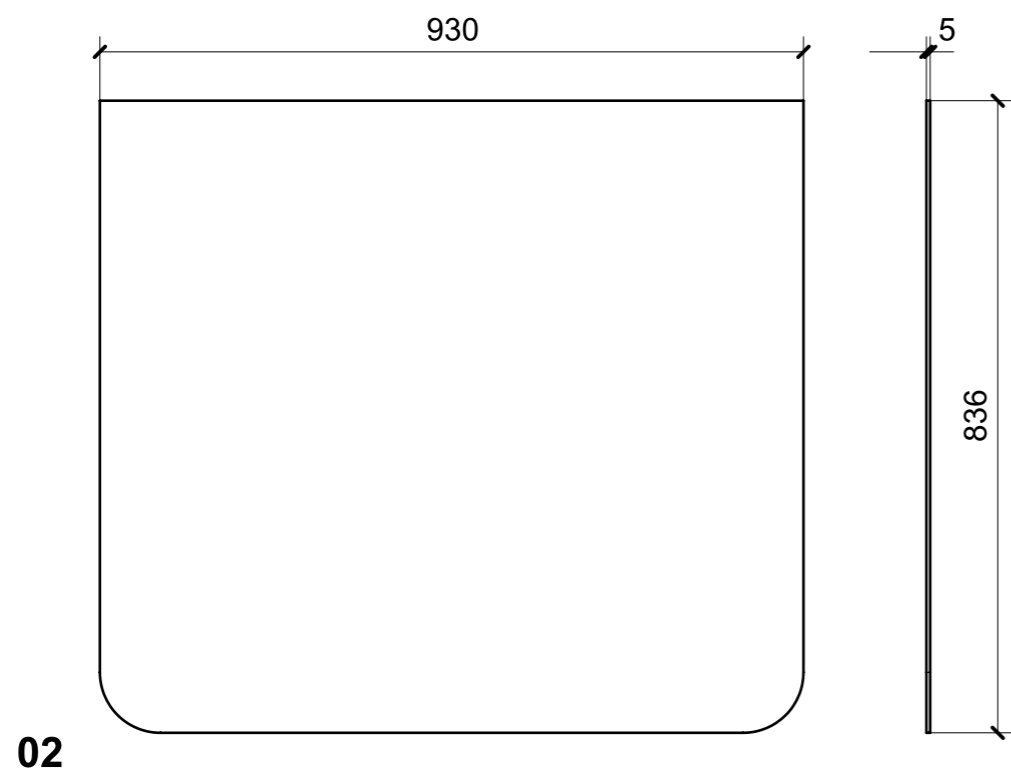

LOCALE	CODICE	DESCRIZIONE COMPONENTE	FINITURA	GR.
CABINA OSPITI DX	MD320_S01_RO01	SPECCHI TV STOPSOL-OPT	SPECCHIO STOPSOL 5 mm RETROV.	PTP

LOCALE	CODICE	DESCRIZIONE COMPONENTE	FINITURA	GR.
CABINA OSPITI DX	MD320_S01_RP01	SPECCHI TV -STD	SPECCHIO 4 mm	PTP