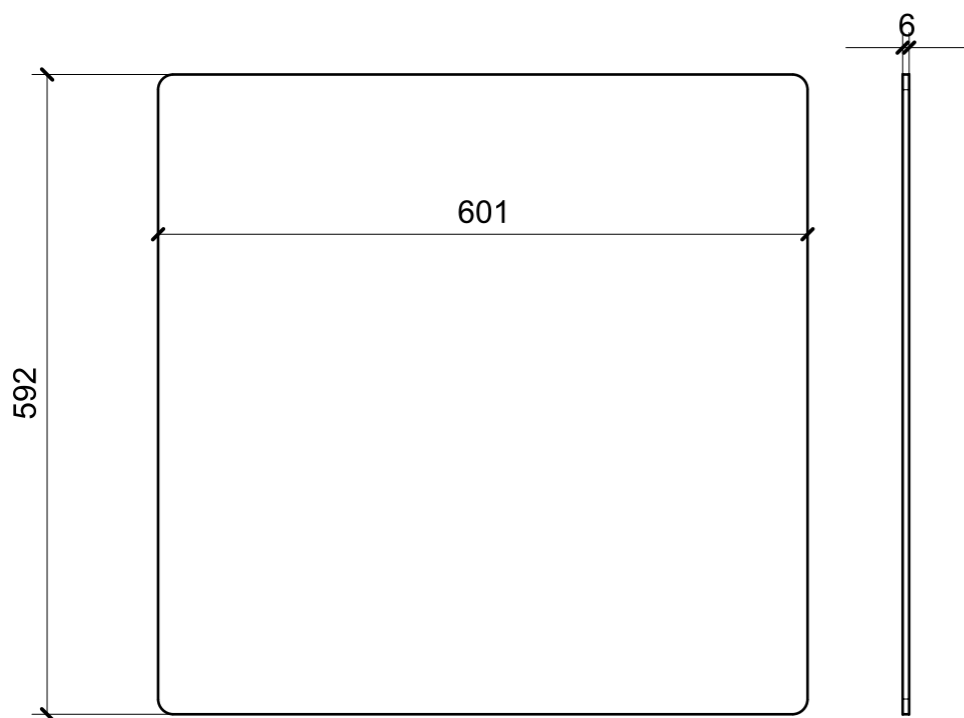

LOCALE	CODICE	DESCRIZIONE COMPONENTE	FINITURA	GR.
SALONE	MD320_P01_SO01	COMODINO SX CENTRONAVE	CUOIO	3

SECTION X-X

614

01  
CUOIO

SOSTEGNO OKUME' GREZZO