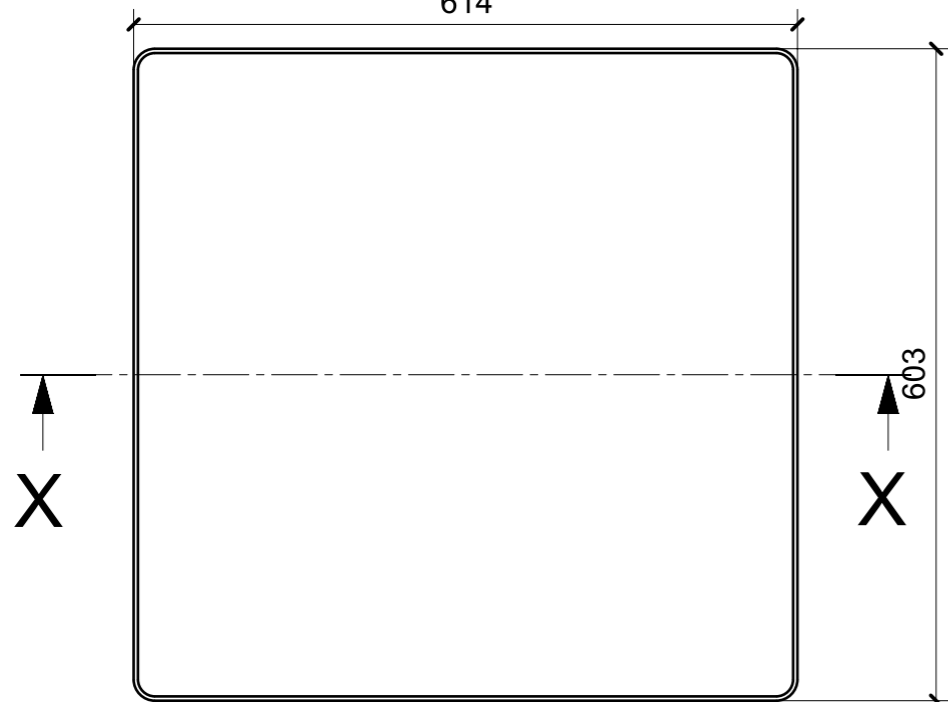

LOCALE	CODICE	DESCRIZIONE COMPONENTE	FINITURA	GR.
SALONE	MD320_P01_SO01	COMODINO SX CENTRONAVE	CUOIO	3

SECTION X-X

614

01  
CUOIO

SOSTEGNO OKUME' GREZZO