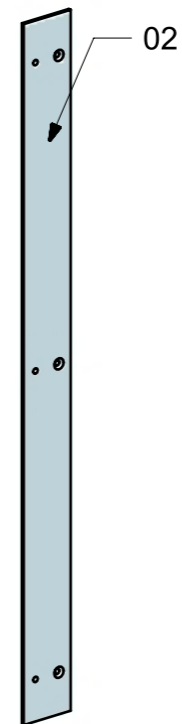

LOCALE	CODICE	DESCRIZIONE COMPONENTE	FINITURA	GR.
CUCINA	MD320_A10_KS01	RIV. LATO DX BASE PENSILE DI PRUA	ACCIAIO GREZZO	2

A10\_01

A10\_02

LOCALE	CODICE	DESCRIZIONE COMPONENTE	FINITURA	GR.
CUCINA	MD320_A33_KV01	RIV. INFERIORE PORTA SCORREVOLE CUCINA	ACCIAIO VERNICIATO A POLVERE NERO	PTP