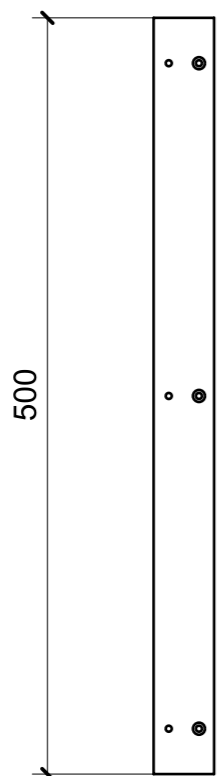

LOCALE	CODICE	DESCRIZIONE COMPONENTE	FINITURA	GR.
CUCINA	MD320_A10_KS01	RIV. LATO DX BASE PENSILE DI PRUA	ACCIAIO GREZZO	2

A10\_01

A10\_02

LOCALE	CODICE	DESCRIZIONE COMPONENTE	FINITURA	GR.
CUCINA	MD320_A33_KV01	RIV. INFERIORE PORTA SCORREVOLE CUCINA	ACCIAIO VERNICIATO A POLVERE NERO	PTP