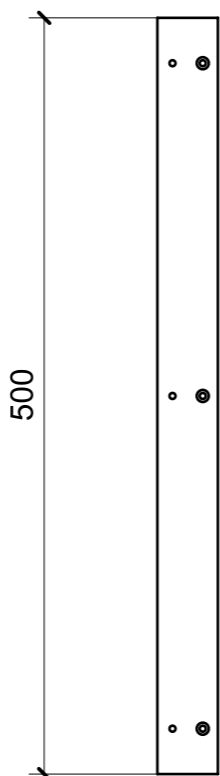

LOCALE	CODICE	DESCRIZIONE COMPONENTE	FINITURA	GR.
CUCINA	MD320_A10_KS01	RIV. LATO DX BASE PENSILE DI PRUA	ACCIAIO GREZZO	2

A10\_01

A10\_02

LOCALE	CODICE	DESCRIZIONE COMPONENTE	FINITURA	GR.
CUCINA	MD320_A33_KV01	RIV. INFERIORE PORTA SCORREVOLE CUCINA	ACCIAIO VERNICIATO A POLVERE NERO	PTP