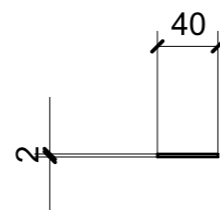

LOCALE	CODICE	DESCRIZIONE COMPONENTE	FINITURA	GR.
CUCINA	MD320_A10_KS01	RIV. LATO DX BASE PENSILE DI PRUA	ACCIAIO GREZZO	2

A10\_01

A10\_02

LOCALE	CODICE	DESCRIZIONE COMPONENTE	FINITURA	GR.
CUCINA	MD320_A33_KV01	RIV. INFERIORE PORTA SCORREVOLE CUCINA	ACCIAIO VERNICIATO A POLVERE NERO	PTP