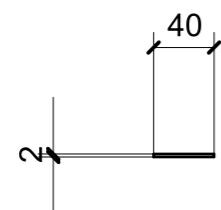

LOCALE	CODICE	DESCRIZIONE COMPONENTE	FINITURA	GR.
CUCINA	MD320_A10_KS01	RIV. LATO DX BASE PENSILE DI PRUA	ACCIAIO GREZZO	2

A10\_01

A10\_02

LOCALE	CODICE	DESCRIZIONE COMPONENTE	FINITURA	GR.
CUCINA	MD320_A33_KV01	RIV. INFERIORE PORTA SCORREVOLE CUCINA	ACCIAIO VERNICIATO A POLVERE NERO	PTP