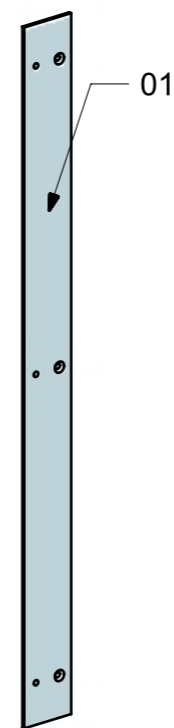

LOCALE	CODICE	DESCRIZIONE COMPONENTE	FINITURA	GR.
CUCINA	MD320_A10_KS01	RIV. LATO DX BASE PENSILE DI PRUA	ACCIAIO GREZZO	2

A10\_01

A10\_02

LOCALE	CODICE	DESCRIZIONE COMPONENTE	FINITURA	GR.
CUCINA	MD320_A33_KV01	RIV. INFERIORE PORTA SCORREVOLE CUCINA	ACCIAIO VERNICIATO A POLVERE NERO	PTP