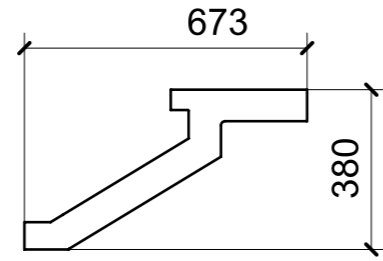

LOCALE	CODICE	DESCRIZIONE COMPONENTE	FINITURA	Q.TA
CABINA ARMATORE	MD299_X01_AE01	RIVESTIMENTO PARETE TV	LAMINATO BIANCO 9010 OPACO	1

LOCALE	CODICE	DESCRIZIONE COMPONENTE	FINITURA	Q.TA
CABINA ARMATORE	MD299_X01_AS01	CIELINO	LAMINATO BIANCO 9010 OPACO	1

spessore 2mm

LOCALE	CODICE	DESCRIZIONE COMPONENTE	FINITURA	Q.TA
CABINA VIP	MD299_X01_VQ01	CIELINO	LAMINATO BIANCO 9010 OPACO	1

spessore 2mm

LOCALE	CODICE	DESCRIZIONE COMPONENTE	FINITURA	Q.TA
CABINA OSPITI DX	MD299_X01_RH01	CIELINO	LAMINATO BIANCO 9010 OPACO	1

03

02

01

spessore 2 mm

05

04

LOCALE	CODICE	DESCRIZIONE COMPONENTE	FINITURA	Q.TA
CABINA OSPITI SX	MD299_X01_LM01	CIELINO	LAMINATO BIANCO 9010 OPACO	1

03