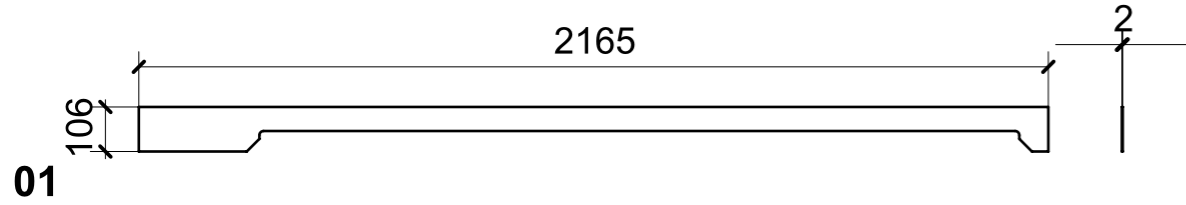

LOCALE	CODICE	DESCRIZIONE COMPONENTE	FINITURA	Q.TA
CABINA ARMATORE	MD299_X01_AE01	RIVESTIMENTO PARETE TV	LAMINATO BIANCO 9010 OPACO	1

LOCALE	CODICE	DESCRIZIONE COMPONENTE	FINITURA	Q.TA
CABINA ARMATORE	MD299_X01_AS01	CIELINO	LAMINATO BIANCO 9010 OPACO	1

spessore 2mm

LOCALE	CODICE	DESCRIZIONE COMPONENTE	FINITURA	Q.TA
CABINA VIP	MD299_X01_VQ01	CIELINO	LAMINATO BIANCO 9010 OPACO	1

spessore 2mm

LOCALE	CODICE	DESCRIZIONE COMPONENTE	FINITURA	Q.TA
CABINA OSPITI DX	MD299_X01_RH01	CIELINO	LAMINATO BIANCO 9010 OPACO	1

03

02

01

spessore 2 mm

05

04

LOCALE	CODICE	DESCRIZIONE COMPONENTE	FINITURA	Q.TA
CABINA OSPITI SX	MD299_X01_LM01	CIELINO	LAMINATO BIANCO 9010 OPACO	1

03