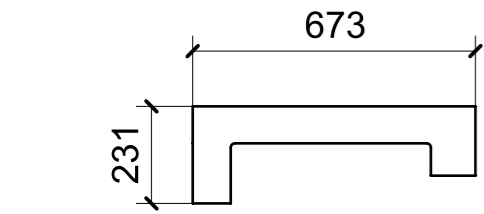

LOCALE	CODICE	DESCRIZIONE COMPONENTE	FINITURA	Q.TA
CABINA ARMATORE	MD299_X01_AE01	RIVESTIMENTO PARETE TV	LAMINATO BIANCO 9010 OPACO	1

LOCALE	CODICE	DESCRIZIONE COMPONENTE	FINITURA	Q.TA
CABINA ARMATORE	MD299_X01_AS01	CIELINO	LAMINATO BIANCO 9010 OPACO	1

spessore 2mm

LOCALE	CODICE	DESCRIZIONE COMPONENTE	FINITURA	Q.TA
CABINA VIP	MD299_X01_VQ01	CIELINO	LAMINATO BIANCO 9010 OPACO	1

spessore 2mm

LOCALE	CODICE	DESCRIZIONE COMPONENTE	FINITURA	Q.TA
CABINA OSPITI DX	MD299_X01_RH01	CIELINO	LAMINATO BIANCO 9010 OPACO	1

03

02

01

spessore 2 mm

05

04

LOCALE	CODICE	DESCRIZIONE COMPONENTE	FINITURA	Q.TA
CABINA OSPITI SX	MD299_X01_LM01	CIELINO	LAMINATO BIANCO 9010 OPACO	1

03