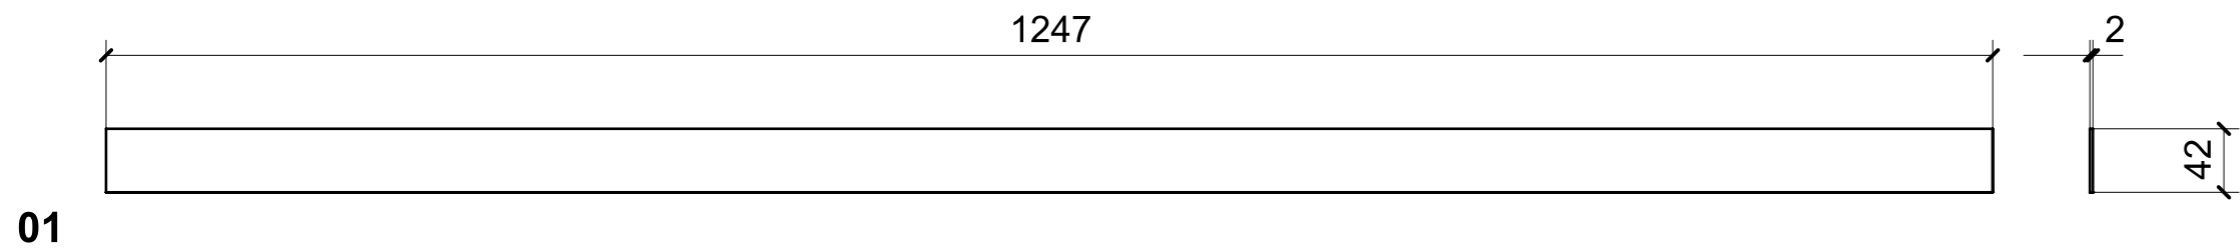

LOCALE	CODICE	DESCRIZIONE COMPONENTE	FINITURA	Q.TA
CABINA ARMATORE	MD299_X01_AE01	RIVESTIMENTO PARETE TV	LAMINATO BIANCO 9010 OPACO	1

LOCALE	CODICE	DESCRIZIONE COMPONENTE	FINITURA	Q.TA
CABINA ARMATORE	MD299_X01_AS01	CIELINO	LAMINATO BIANCO 9010 OPACO	1

spessore 2mm

LOCALE	CODICE	DESCRIZIONE COMPONENTE	FINITURA	Q.TA
CABINA VIP	MD299_X01_VQ01	CIELINO	LAMINATO BIANCO 9010 OPACO	1

spessore 2mm

LOCALE	CODICE	DESCRIZIONE COMPONENTE	FINITURA	Q.TA
CABINA OSPITI DX	MD299_X01_RH01	CIELINO	LAMINATO BIANCO 9010 OPACO	1

03

02

01

spessore 2 mm

05

04

LOCALE	CODICE	DESCRIZIONE COMPONENTE	FINITURA	Q.TA
CABINA OSPITI SX	MD299_X01_LM01	CIELINO	LAMINATO BIANCO 9010 OPACO	1

03