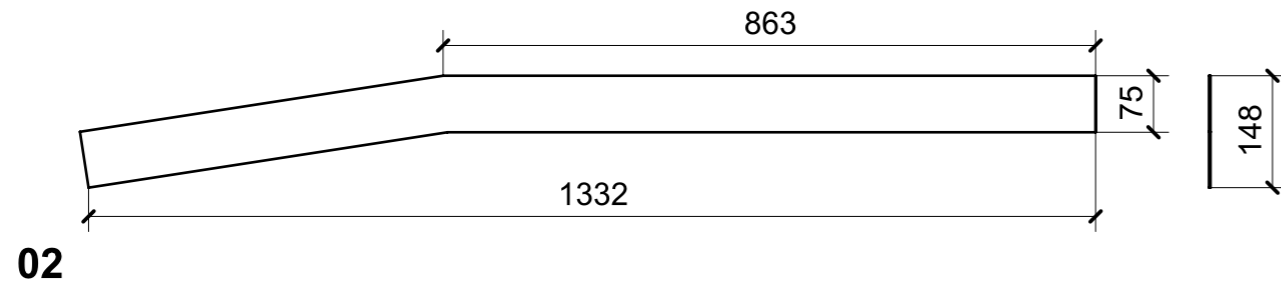

01

02

04

05

06

LOCALE	CODICE	DESCRIZIONE COMPONENTE	FINITURA	Q.TA
LOBBY	MD299_X01_CA01	CIELINO CORRIDOIO	LAMINATO BIANCO 9010 OPACO	1

01

02