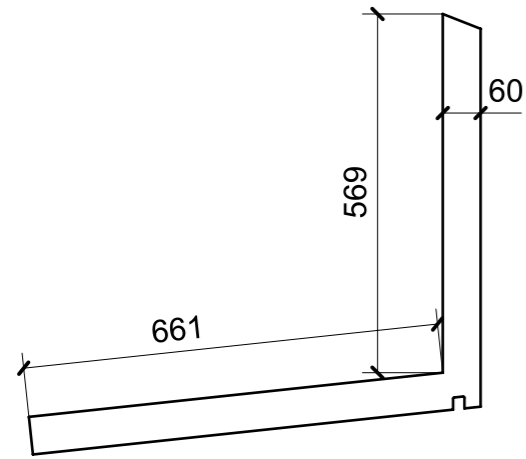

LOCALE	CODICE	DESCRIZIONE COMPONENTE	FINITURA	Q.TA
CABINA ARMATORE	MD299_X01_AE01	RIVESTIMENTO PARETE TV	LAMINATO BIANCO 9010 OPACO	1

LOCALE	CODICE	DESCRIZIONE COMPONENTE	FINITURA	Q.TA
CABINA ARMATORE	MD299_X01_AS01	CIELINO	LAMINATO BIANCO 9010 OPACO	1

spessore 2mm

LOCALE	CODICE	DESCRIZIONE COMPONENTE	FINITURA	Q.TA
CABINA VIP	MD299_X01_VQ01	CIELINO	LAMINATO BIANCO 9010 OPACO	1

spessore 2mm

LOCALE	CODICE	DESCRIZIONE COMPONENTE	FINITURA	Q.TA
CABINA OSPITI DX	MD299_X01_RH01	CIELINO	LAMINATO BIANCO 9010 OPACO	1

03

02

01

spessore 2 mm

05

04

LOCALE	CODICE	DESCRIZIONE COMPONENTE	FINITURA	Q.TA
CABINA OSPITI SX	MD299_X01_LM01	CIELINO	LAMINATO BIANCO 9010 OPACO	1

03