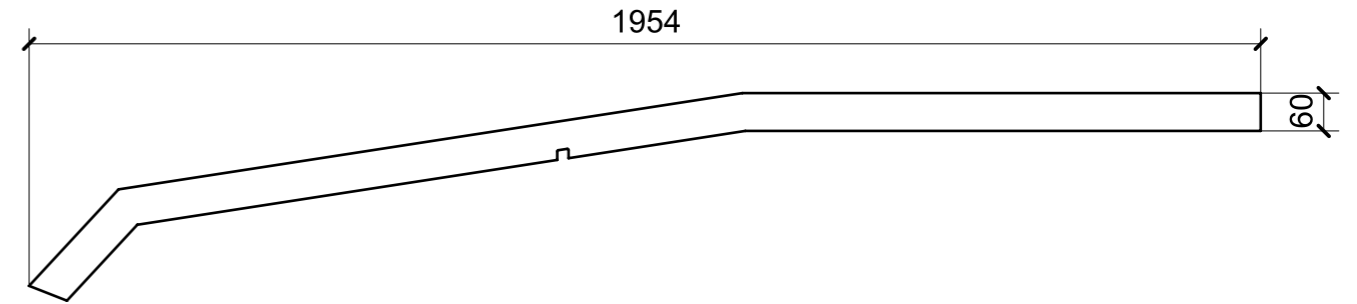

LOCALE	CODICE	DESCRIZIONE COMPONENTE	FINITURA	Q.TA
CABINA ARMATORE	MD299_X01_AE01	RIVESTIMENTO PARETE TV	LAMINATO BIANCO 9010 OPACO	1

LOCALE	CODICE	DESCRIZIONE COMPONENTE	FINITURA	Q.TA
CABINA ARMATORE	MD299_X01_AS01	CIELINO	LAMINATO BIANCO 9010 OPACO	1

spessore 2mm

LOCALE	CODICE	DESCRIZIONE COMPONENTE	FINITURA	Q.TA
CABINA VIP	MD299_X01_VQ01	CIELINO	LAMINATO BIANCO 9010 OPACO	1

spessore 2mm

LOCALE	CODICE	DESCRIZIONE COMPONENTE	FINITURA	Q.TA
CABINA OSPITI DX	MD299_X01_RH01	CIELINO	LAMINATO BIANCO 9010 OPACO	1

03

02

01

spessore 2 mm

05

04

LOCALE	CODICE	DESCRIZIONE COMPONENTE	FINITURA	Q.TA
CABINA OSPITI SX	MD299_X01_LM01	CIELINO	LAMINATO BIANCO 9010 OPACO	1

03