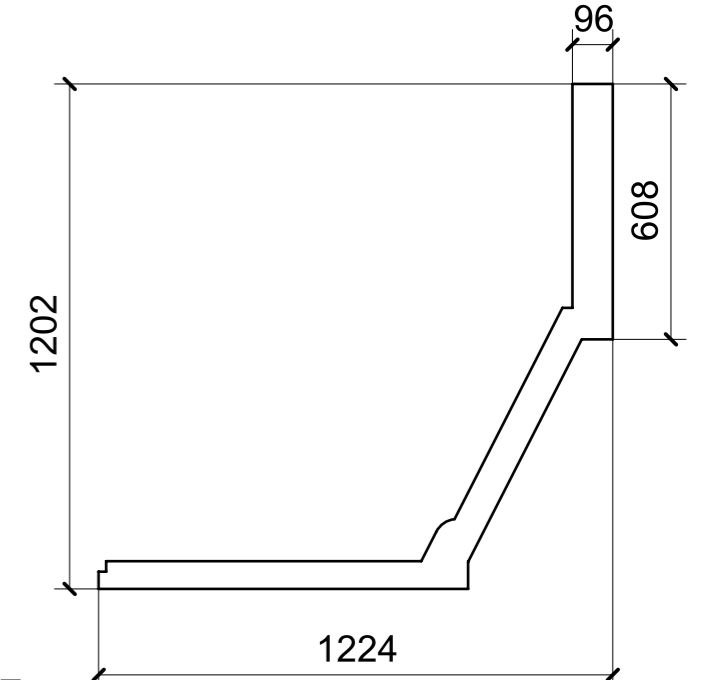

LOCALE	CODICE	DESCRIZIONE COMPONENTE	FINITURA	Q.TA
CABINA ARMATORE	MD299_X01_AE01	RIVESTIMENTO PARETE TV	LAMINATO BIANCO 9010 OPACO	1

LOCALE	CODICE	DESCRIZIONE COMPONENTE	FINITURA	Q.TA
CABINA ARMATORE	MD299_X01_AS01	CIELINO	LAMINATO BIANCO 9010 OPACO	1

spessore 2mm

LOCALE	CODICE	DESCRIZIONE COMPONENTE	FINITURA	Q.TA
CABINA VIP	MD299_X01_VQ01	CIELINO	LAMINATO BIANCO 9010 OPACO	1

spessore 2mm

LOCALE	CODICE	DESCRIZIONE COMPONENTE	FINITURA	Q.TA
CABINA OSPITI DX	MD299_X01_RH01	CIELINO	LAMINATO BIANCO 9010 OPACO	1

03

02

01

spessore 2 mm

05

04

LOCALE	CODICE	DESCRIZIONE COMPONENTE	FINITURA	Q.TA
CABINA OSPITI SX	MD299_X01_LM01	CIELINO	LAMINATO BIANCO 9010 OPACO	1

03