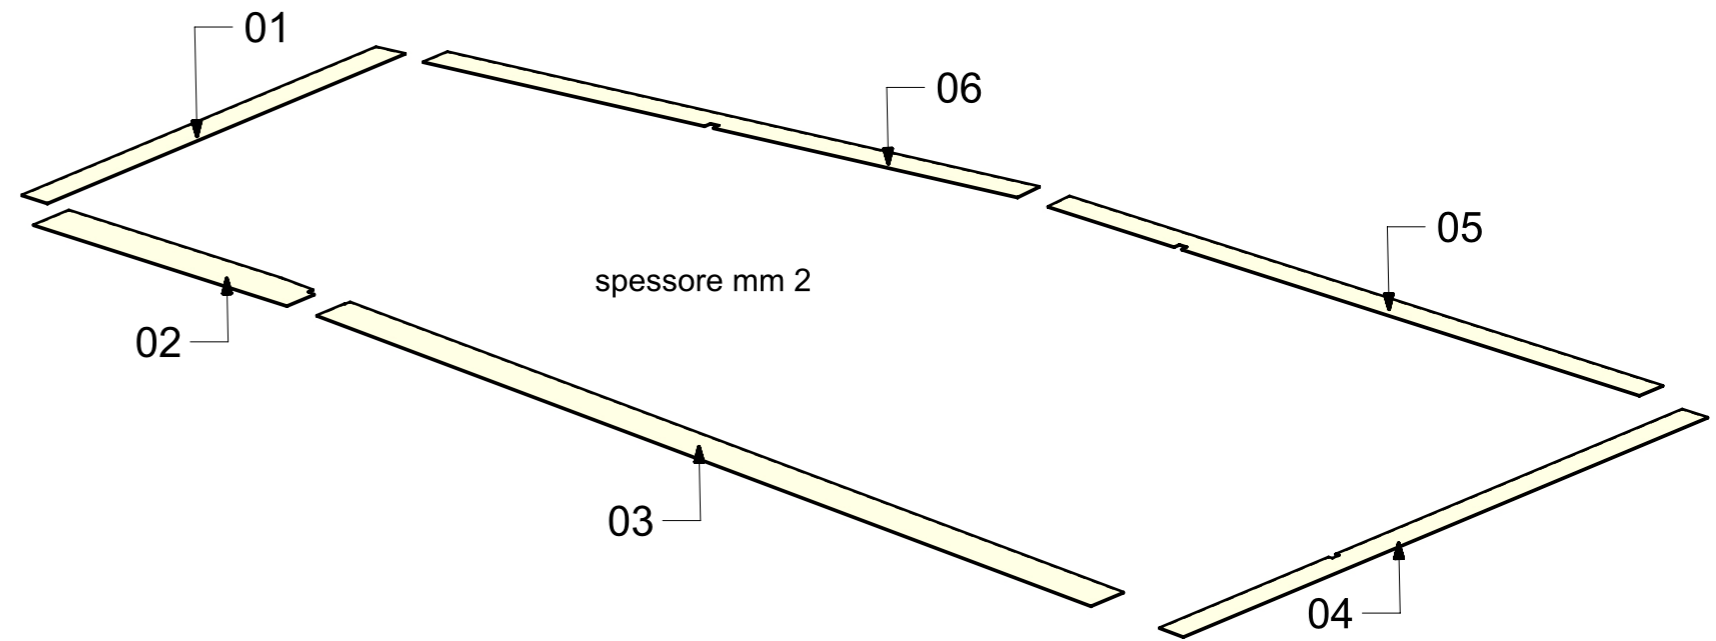

LOCALE	CODICE	DESCRIZIONE COMPONENTE	FINITURA	Q.TA
CABINA OSPITI SX	MD299_X01_LM01	CIELINO	LAMINATO BIANCO 9010 OPACO	1

03

01

02

04

05

06