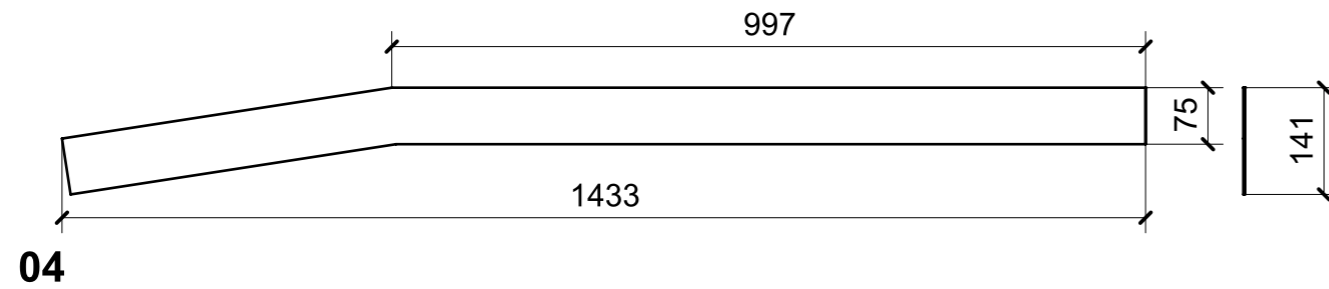

LOCALE	CODICE	DESCRIZIONE COMPONENTE	FINITURA	Q.TA
LOBBY	MD299_X01_CA01	CIELINO CORRIDOIO	LAMINATO BIANCO 9010 OPACO	1

01

02

03

04