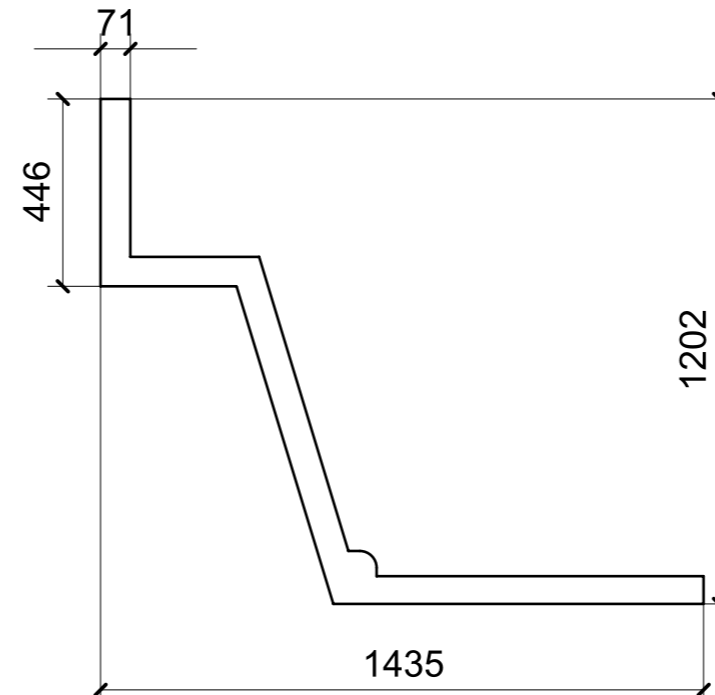

LOCALE	CODICE	DESCRIZIONE COMPONENTE	FINITURA	Q.TA
CABINA ARMATORE	MD299_X01_AE01	RIVESTIMENTO PARETE TV	LAMINATO BIANCO 9010 OPACO	1

LOCALE	CODICE	DESCRIZIONE COMPONENTE	FINITURA	Q.TA
CABINA ARMATORE	MD299_X01_AS01	CIELINO	LAMINATO BIANCO 9010 OPACO	1

spessore 2mm

LOCALE	CODICE	DESCRIZIONE COMPONENTE	FINITURA	Q.TA
CABINA VIP	MD299_X01_VQ01	CIELINO	LAMINATO BIANCO 9010 OPACO	1

spessore 2mm

LOCALE	CODICE	DESCRIZIONE COMPONENTE	FINITURA	Q.TA
CABINA OSPITI DX	MD299_X01_RH01	CIELINO	LAMINATO BIANCO 9010 OPACO	1

03

02

01

spessore 2 mm

05

04

LOCALE	CODICE	DESCRIZIONE COMPONENTE	FINITURA	Q.TA
CABINA OSPITI SX	MD299_X01_LM01	CIELINO	LAMINATO BIANCO 9010 OPACO	1

03