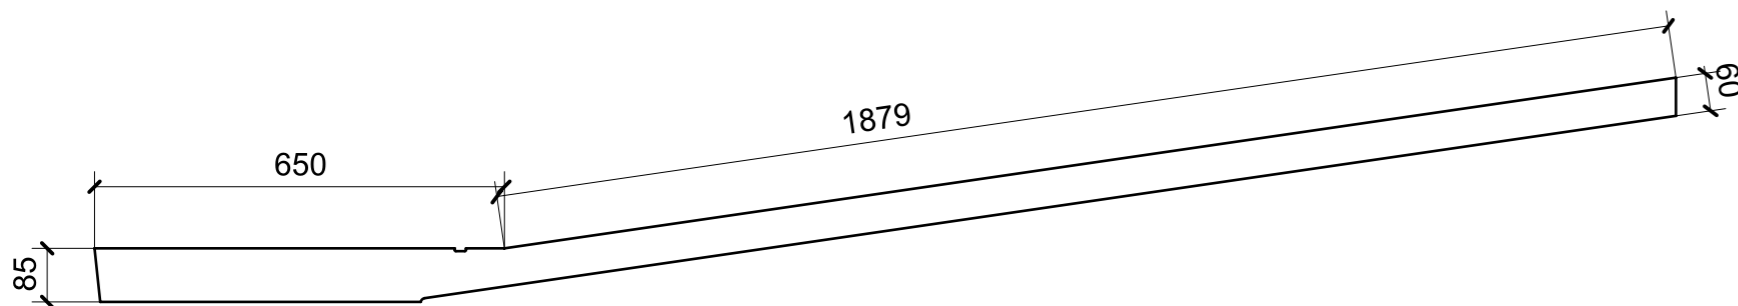

spessore 2mm

LOCALE	CODICE	DESCRIZIONE COMPONENTE	FINITURA	Q.TA
CABINA VIP	MD299_X01_VQ01	CIELINO	LAMINATO BIANCO 9010 OPACO	1

spessore 2mm

LOCALE	CODICE	DESCRIZIONE COMPONENTE	FINITURA	Q.TA
CABINA OSPITI DX	MD299_X01_RH01	CIELINO	LAMINATO BIANCO 9010 OPACO	1

03

02

01

spessore 2 mm

05

04

LOCALE	CODICE	DESCRIZIONE COMPONENTE	FINITURA	Q.TA
CABINA OSPITI SX	MD299_X01_LM01	CIELINO	LAMINATO BIANCO 9010 OPACO	1

03