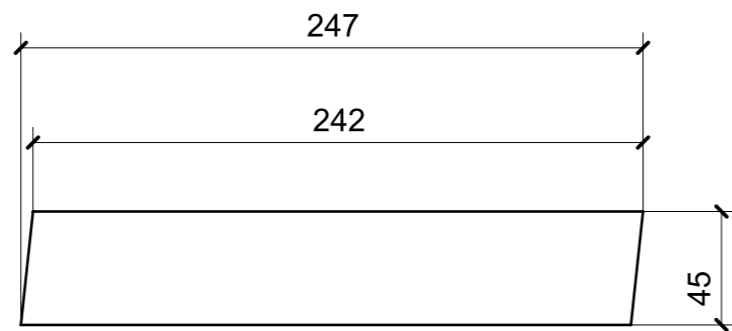

LOCALE	CODICE	DESCRIZIONE COMPONENTE	FINITURA	Q.TA
LOBBY	MD299_X01_CB01	CIELINO GRIGLIA A.C.	LAMINATO BIANCO 9010 OPACO	1