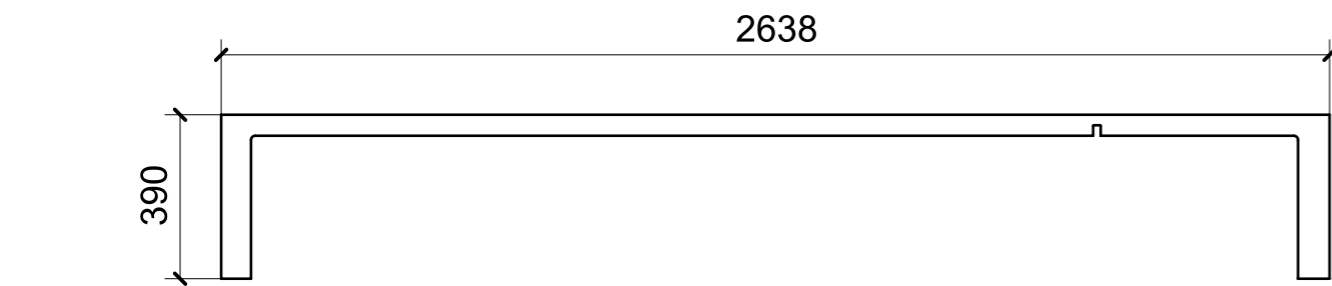

LOCALE	CODICE	DESCRIZIONE COMPONENTE	FINITURA	Q.TA
CABINA ARMATORE	MD299_X01_AE01	RIVESTIMENTO PARETE TV	LAMINATO BIANCO 9010 OPACO	1

LOCALE	CODICE	DESCRIZIONE COMPONENTE	FINITURA	Q.TA
CABINA ARMATORE	MD299_X01_AS01	CIELINO	LAMINATO BIANCO 9010 OPACO	1

spessore 2mm

LOCALE	CODICE	DESCRIZIONE COMPONENTE	FINITURA	Q.TA
CABINA VIP	MD299_X01_VQ01	CIELINO	LAMINATO BIANCO 9010 OPACO	1

spessore 2mm

LOCALE	CODICE	DESCRIZIONE COMPONENTE	FINITURA	Q.TA
CABINA OSPITI DX	MD299_X01_RH01	CIELINO	LAMINATO BIANCO 9010 OPACO	1

03

02

01

spessore 2 mm

05

04

LOCALE	CODICE	DESCRIZIONE COMPONENTE	FINITURA	Q.TA
CABINA OSPITI SX	MD299_X01_LM01	CIELINO	LAMINATO BIANCO 9010 OPACO	1

03