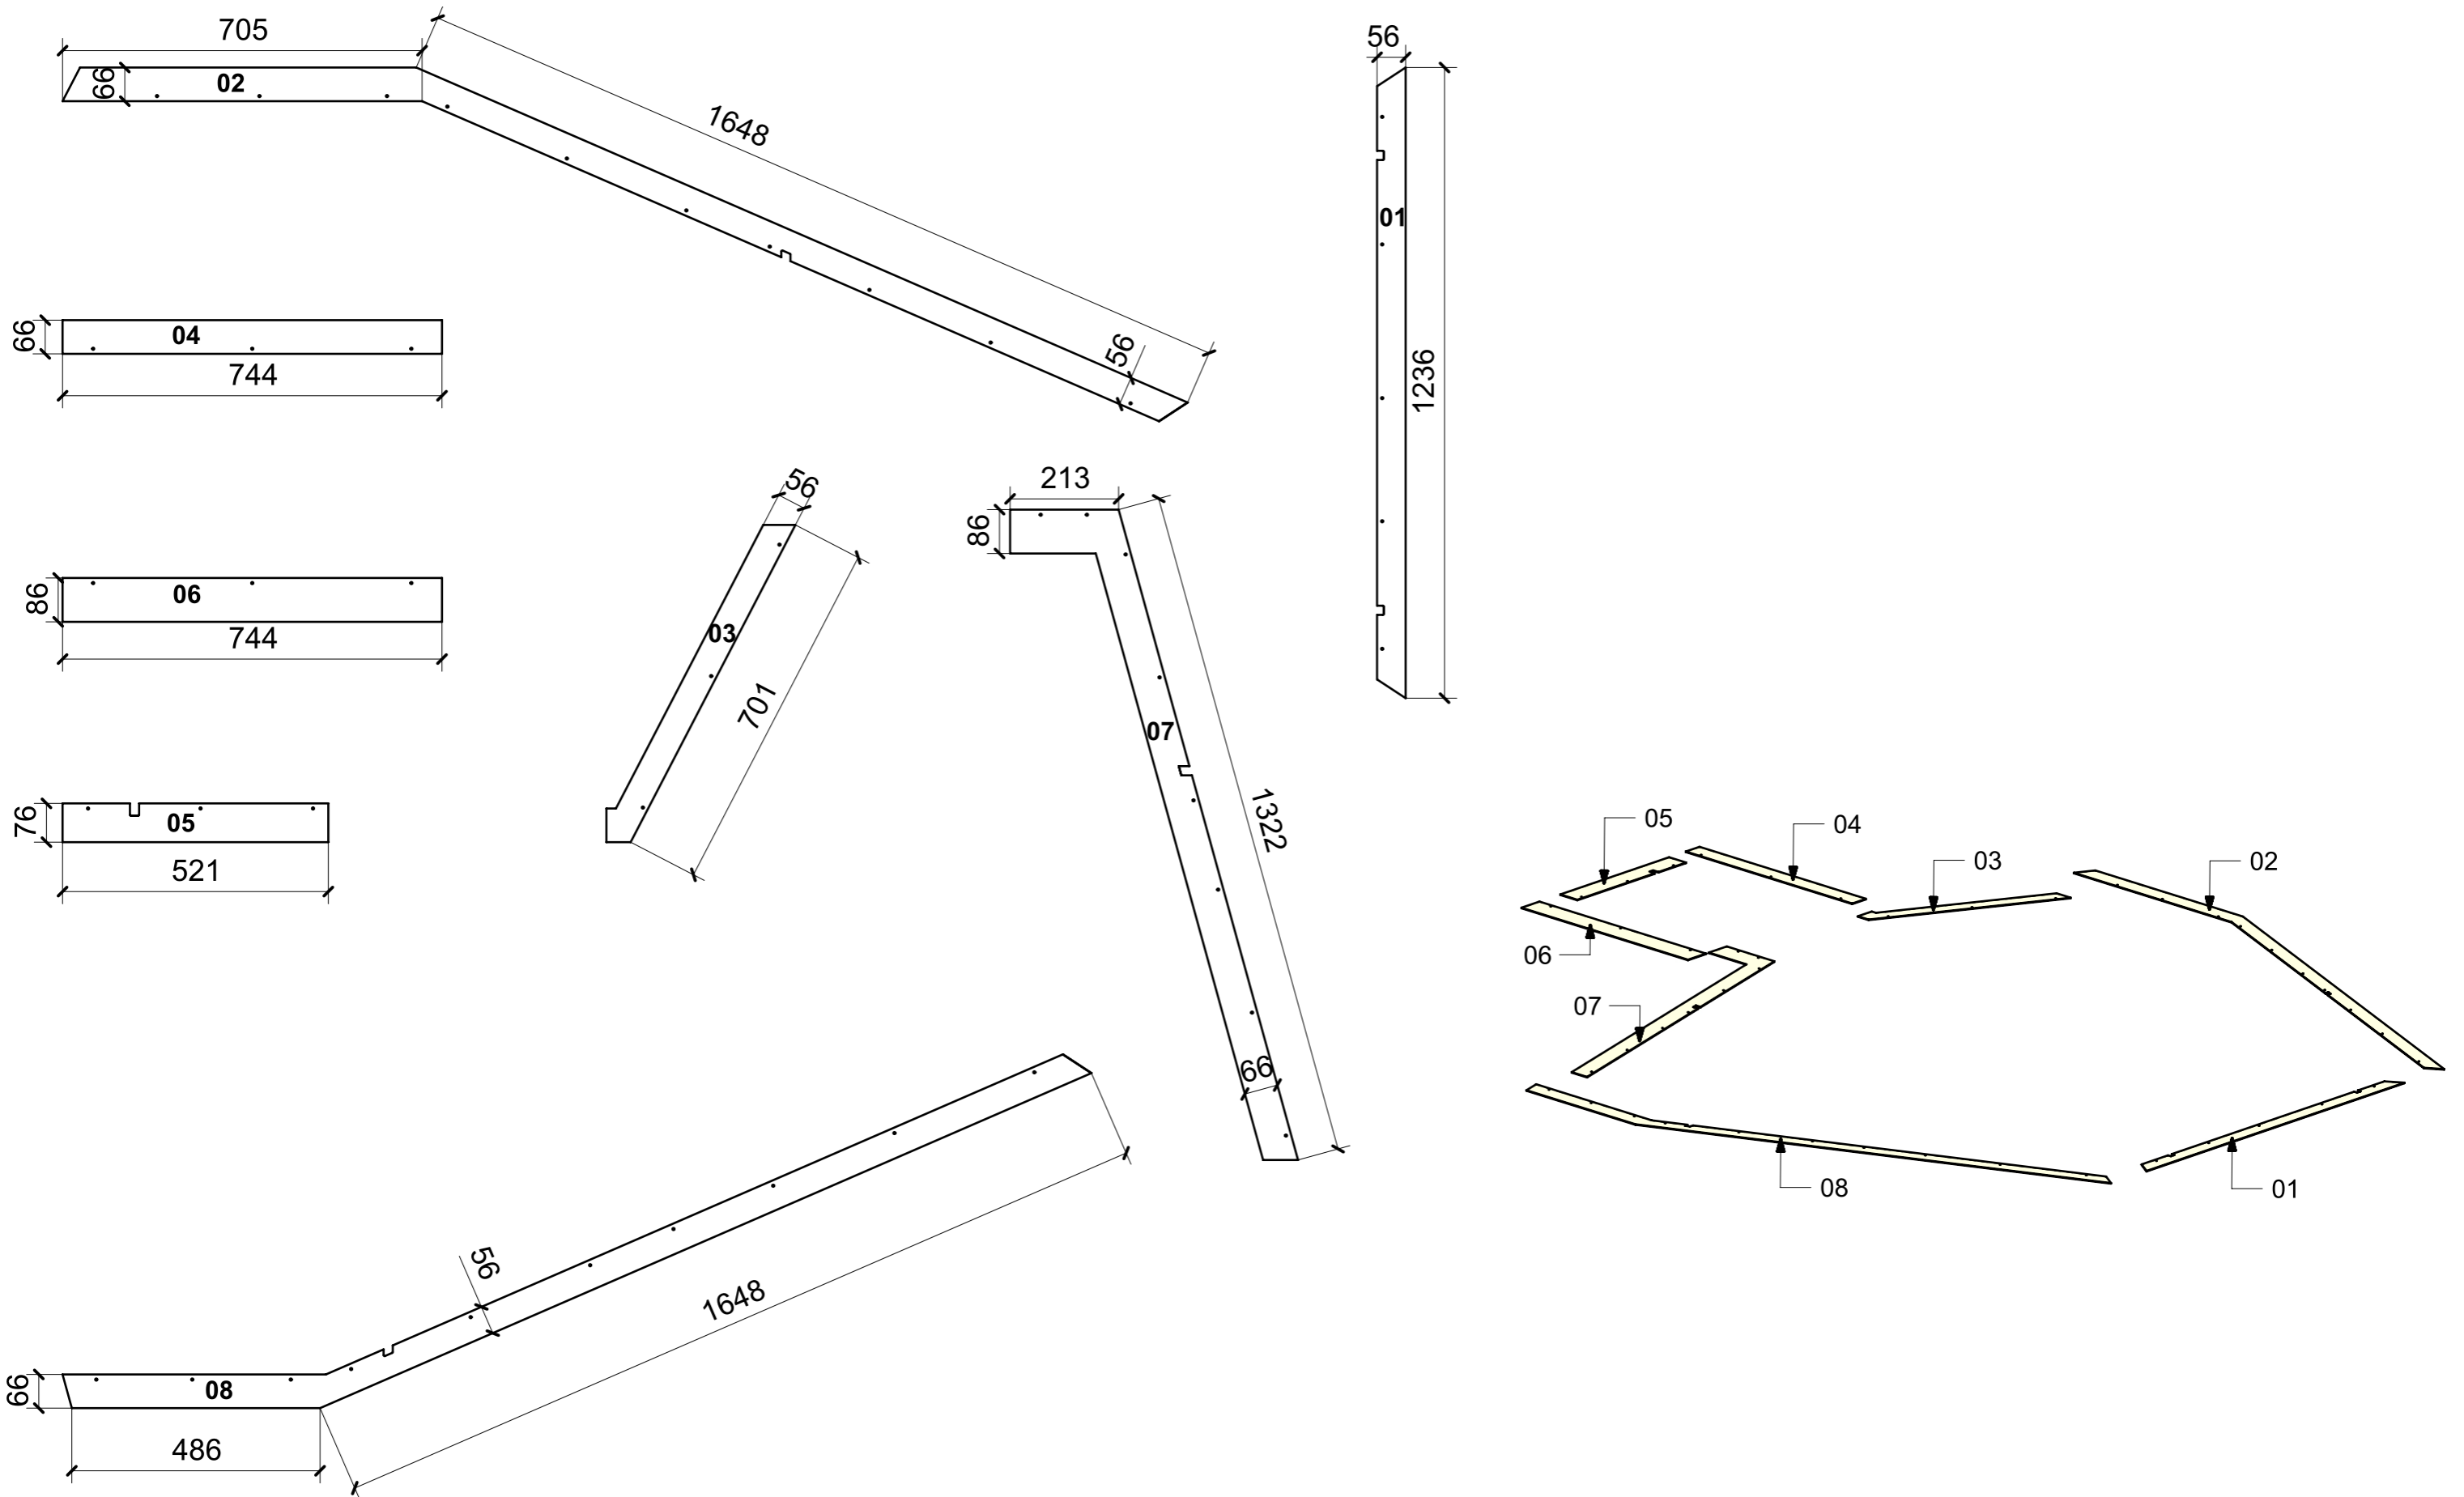

LOCALE	CODICE	DESCRIZIONE COMPONENTE	FINITURA	Q.TA
CABINA ARMATORE	MD299_X01_AE01	RIVESTIMENTO PARETE TV	LAMINATO BIANCO 9010 OPACO	1

LOCALE	CODICE	DESCRIZIONE COMPONENTE	FINITURA	Q.TA
CABINA ARMATORE	MD299_X01_AS01	CIELINO	LAMINATO BIANCO 9010 OPACO	1

spessore 2mm

LOCALE	CODICE	DESCRIZIONE COMPONENTE	FINITURA	Q.TA
CABINA VIP	MD299_X01_VQ01	CIELINO	LAMINATO BIANCO 9010 OPACO	1

spessore 2mm

LOCALE	CODICE	DESCRIZIONE COMPONENTE	FINITURA	Q.TA
CABINA OSPITI DX	MD299_X01_RH01	CIELINO	LAMINATO BIANCO 9010 OPACO	1

03

02

01

spessore 2 mm

05

04

LOCALE	CODICE	DESCRIZIONE COMPONENTE	FINITURA	Q.TA
CABINA OSPITI SX	MD299_X01_LM01	CIELINO	LAMINATO BIANCO 9010 OPACO	1

03

01

02

04

05

06

LOCALE	CODICE	DESCRIZIONE COMPONENTE	FINITURA	Q.TA
LOBBY	MD299_X01_CA01	CIELINO CORRIDOIO	LAMINATO BIANCO 9010 OPACO	1

01

02