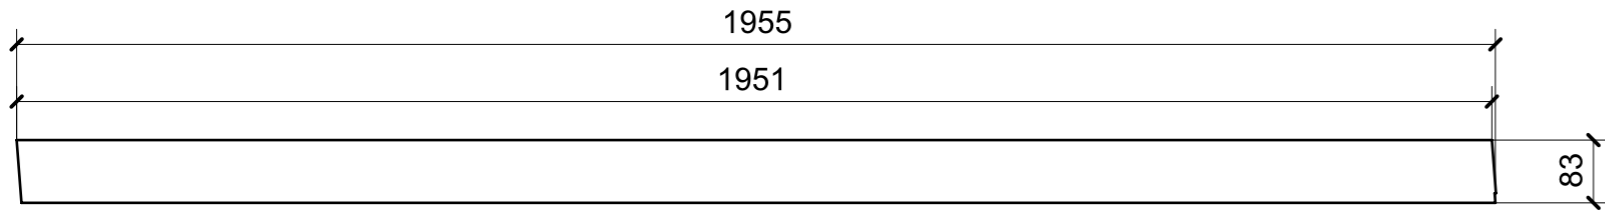

spessore 2mm

LOCALE	CODICE	DESCRIZIONE COMPONENTE	FINITURA	Q.TA
CABINA VIP	MD299_X01_VQ01	CIELINO	LAMINATO BIANCO 9010 OPACO	1

spessore 2mm

LOCALE	CODICE	DESCRIZIONE COMPONENTE	FINITURA	Q.TA
CABINA OSPITI DX	MD299_X01_RH01	CIELINO	LAMINATO BIANCO 9010 OPACO	1

03

02

01

spessore 2 mm

05

04

LOCALE	CODICE	DESCRIZIONE COMPONENTE	FINITURA	Q.TA
CABINA OSPITI SX	MD299_X01_LM01	CIELINO	LAMINATO BIANCO 9010 OPACO	1

03