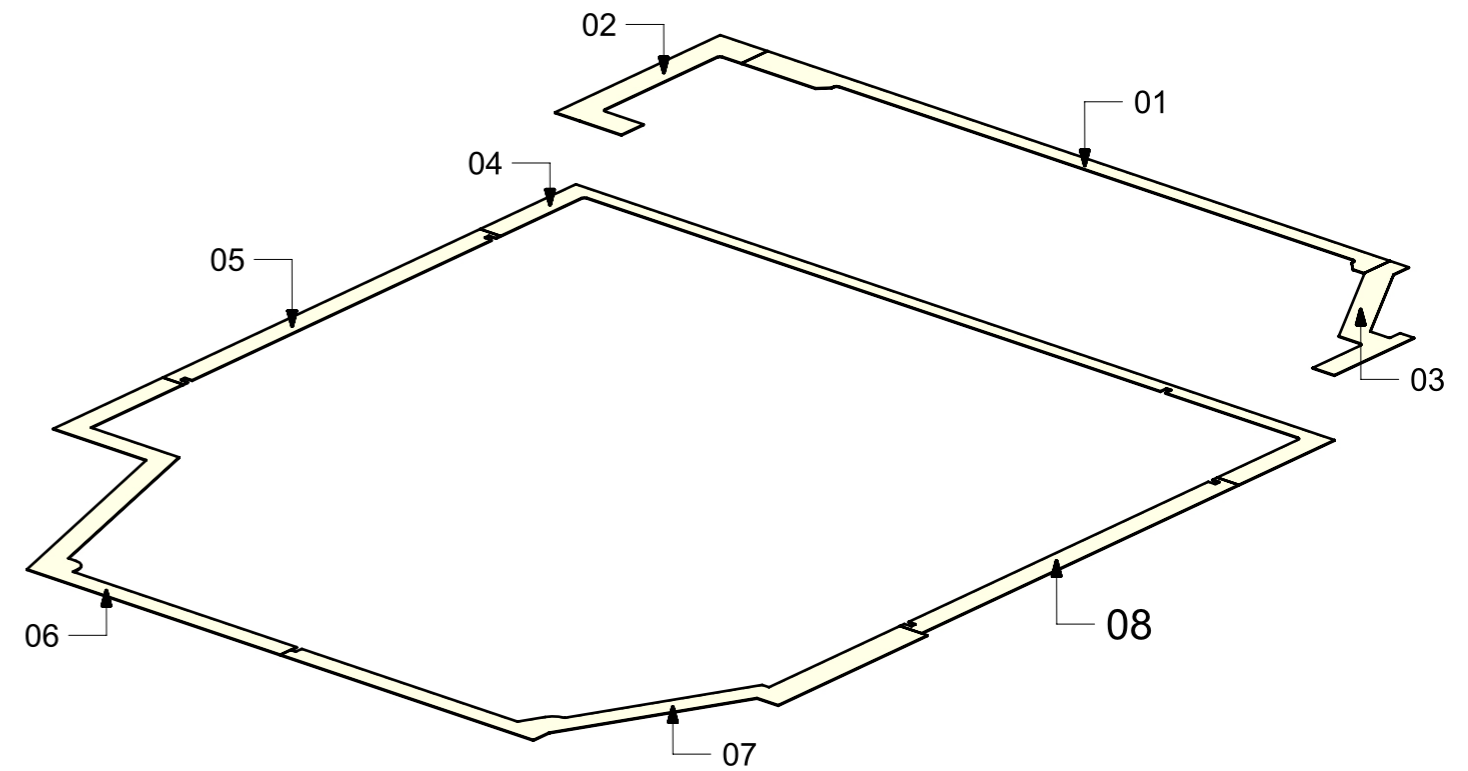

LOCALE	CODICE	DESCRIZIONE COMPONENTE	FINITURA	Q.TA
CABINA ARMATORE	MD299_X01_AE01	RIVESTIMENTO PARETE TV	LAMINATO BIANCO 9010 OPACO	1

LOCALE	CODICE	DESCRIZIONE COMPONENTE	FINITURA	Q.TA
CABINA ARMATORE	MD299_X01_AS01	CIELINO	LAMINATO BIANCO 9010 OPACO	1

spessore 2mm

LOCALE	CODICE	DESCRIZIONE COMPONENTE	FINITURA	Q.TA
CABINA VIP	MD299_X01_VQ01	CIELINO	LAMINATO BIANCO 9010 OPACO	1

spessore 2mm

LOCALE	CODICE	DESCRIZIONE COMPONENTE	FINITURA	Q.TA
CABINA OSPITI DX	MD299_X01_RH01	CIELINO	LAMINATO BIANCO 9010 OPACO	1

03

02

01

spessore 2 mm

05

04

LOCALE	CODICE	DESCRIZIONE COMPONENTE	FINITURA	Q.TA
CABINA OSPITI SX	MD299_X01_LM01	CIELINO	LAMINATO BIANCO 9010 OPACO	1

03

01

02

04

05

06

LOCALE	CODICE	DESCRIZIONE COMPONENTE	FINITURA	Q.TA
LOBBY	MD299_X01_CA01	CIELINO CORRIDOIO	LAMINATO BIANCO 9010 OPACO	1

01

02