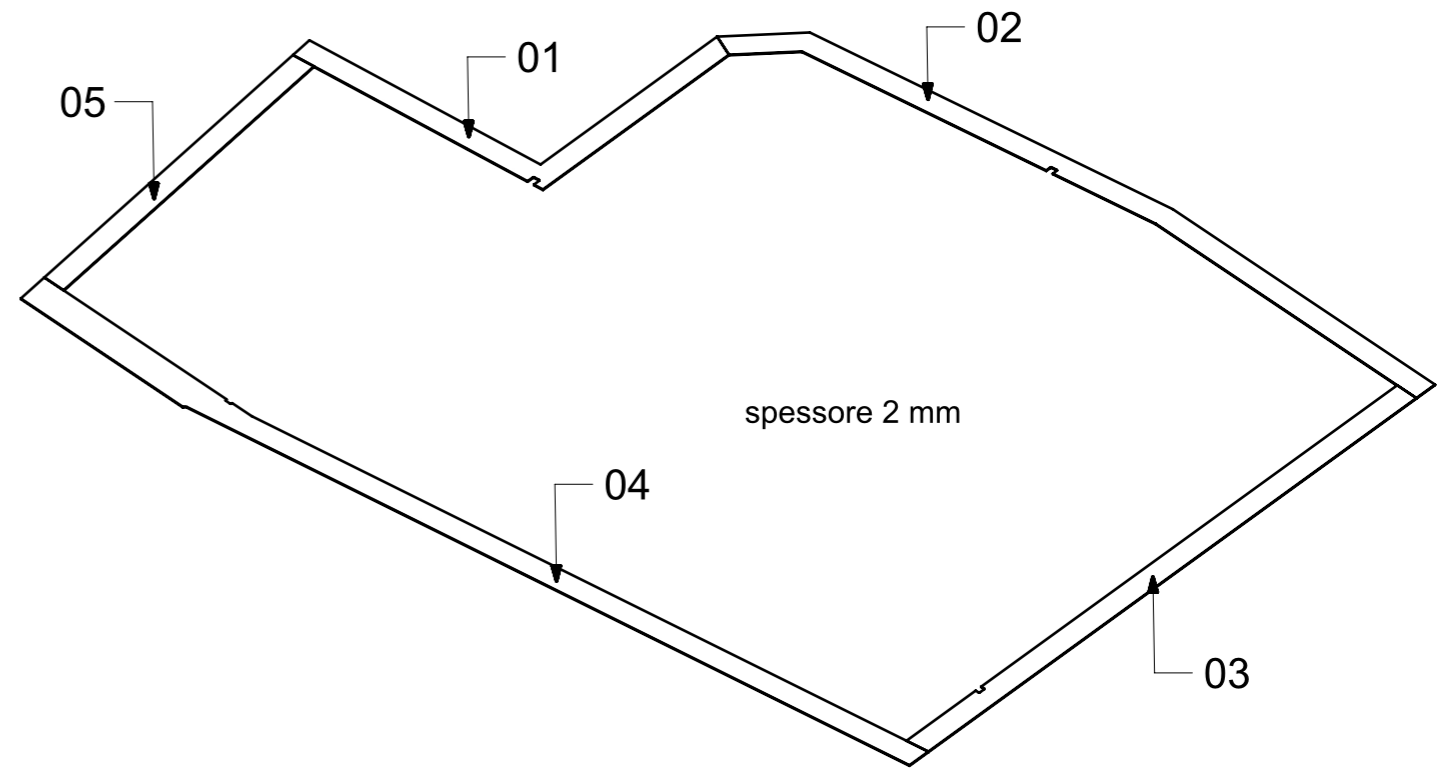

LOCALE	CODICE	DESCRIZIONE COMPONENTE	FINITURA	Q.TA
CABINA ARMATORE	MD299_X01_AE01	RIVESTIMENTO PARETE TV	LAMINATO BIANCO 9010 OPACO	1

LOCALE	CODICE	DESCRIZIONE COMPONENTE	FINITURA	Q.TA
CABINA ARMATORE	MD299_X01_AS01	CIELINO	LAMINATO BIANCO 9010 OPACO	1

spessore 2mm

LOCALE	CODICE	DESCRIZIONE COMPONENTE	FINITURA	Q.TA
CABINA VIP	MD299_X01_VQ01	CIELINO	LAMINATO BIANCO 9010 OPACO	1

spessore 2mm

LOCALE	CODICE	DESCRIZIONE COMPONENTE	FINITURA	Q.TA
CABINA OSPITI DX	MD299_X01_RH01	CIELINO	LAMINATO BIANCO 9010 OPACO	1

03

02

01

spessore 2 mm

05

04

LOCALE	CODICE	DESCRIZIONE COMPONENTE	FINITURA	Q.TA
CABINA OSPITI SX	MD299_X01_LM01	CIELINO	LAMINATO BIANCO 9010 OPACO	1

03

01

02

04

05

06

LOCALE	CODICE	DESCRIZIONE COMPONENTE	FINITURA	Q.TA
LOBBY	MD299_X01_CA01	CIELINO CORRIDOIO	LAMINATO BIANCO 9010 OPACO	1

01

02