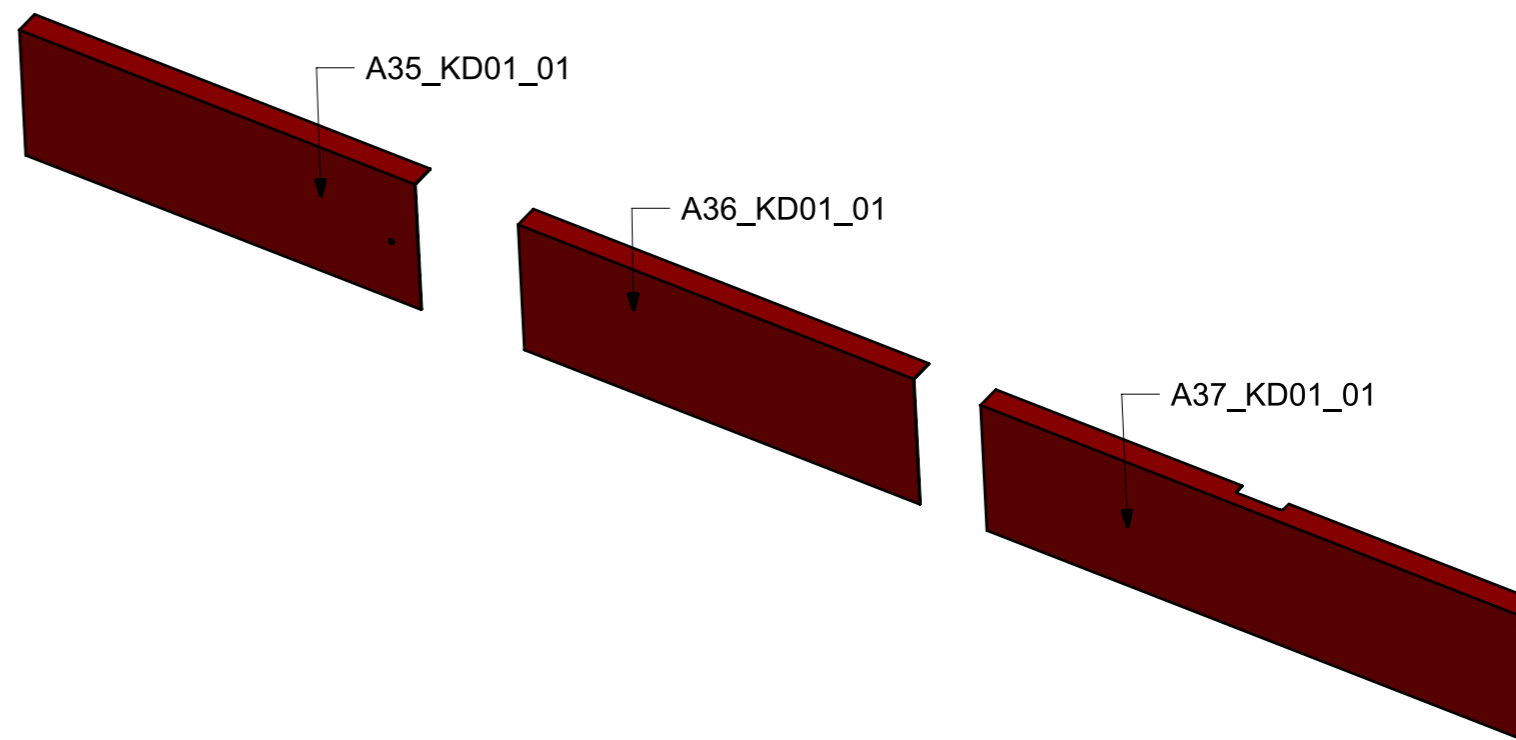

LOCALE	CODICE	DESCRIZIONE COMPONENTE	FINITURA	Q.TA
CUCINA APERTA	MD299_A01_KD01	BASE LAVELLO E FORNO	ACCIAIO SATINATO BRONZO AUDREY	1