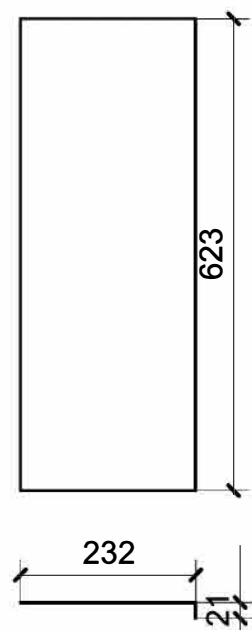

A58_SD01_01