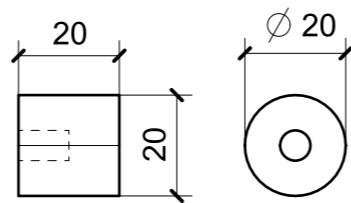

A22_RC01

A09_RC01

LOCALE	CODICE	DESCRIZIONE COMPONENTE	FINITURA	Q.TA
CABINA OSPITI SX	MD299_A01_LF01	COMODINO_ STD VAR 1	ACCIAIO SATINATO BRONZO AUDREY	1

01A09_LF01_01

A22_LF01_01

LOCALE	CODICE	DESCRIZIONE COMPONENTE	FINITURA	Q.TA
CUCINA APERTA	MD299_A01_KA01	BASE LAVASTOVIGLIE	ACCIAIO SATINATO BRONZO AUDREY	1