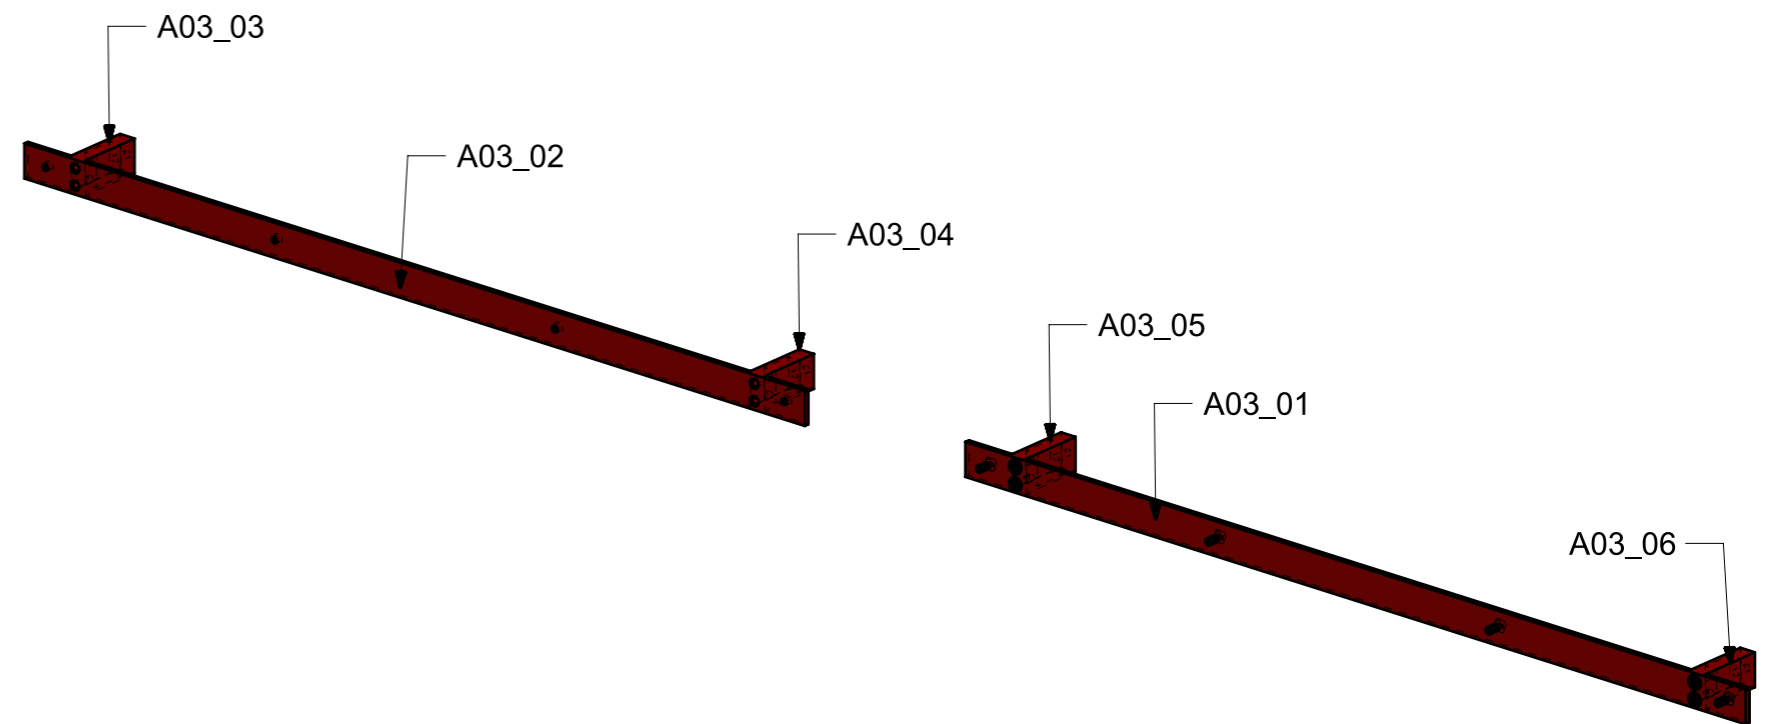

LOCALE	CODICE	DESCRIZIONE COMPONENTE	FINITURA	GR.
BAGNO ARMATORE	MD299_A01_WA01	MOBILE LAVABO	ACCIAIO SATINATO BRONZO AUDREY	10

FERRAMENTA	QTY
VITE 4MA X 10 TESTA SVASATA ESAGONALE NERA	16