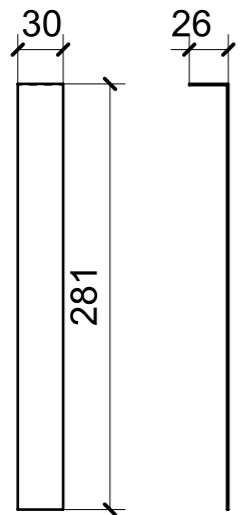

LOCALE	CODICE	DESCRIZIONE COMPONENTE	FINITURA	GR.
CABINA ARMATORE	MD299_A01_AQ01	COMODINO SX_STD VAR 1	ACCIAIO SATINATO BRONZO AUDREY	16

01

02

A22

A09

LOCALE	CODICE	DESCRIZIONE COMPONENTE	FINITURA	Q.TA
CABINA ARMATORE	MD299_A01_AU01	ANTE MOBILE MURATA_STD VAR 2 VERDE 100 GLOSS	ACCIAIO SATINATO BRONZO AUDREY	1

A10_01

A10_02

A11_01

A12_01

A22_01

A22_02

A22_03

A22_04

LOCALE	CODICE	DESCRIZIONE COMPONENTE	FINITURA	Q.TA
CABINA ARMATORE	MD299_A01_AV01	ANTE MOBILE MURATA_STD VAR 1 AZZURRO\GRIGIO 100 GLOSS	ACCIAIO SATINATO BRONZO AUDREY	1

A10_01

A10_02

A11_01

A12_01

A22_01

A22_02