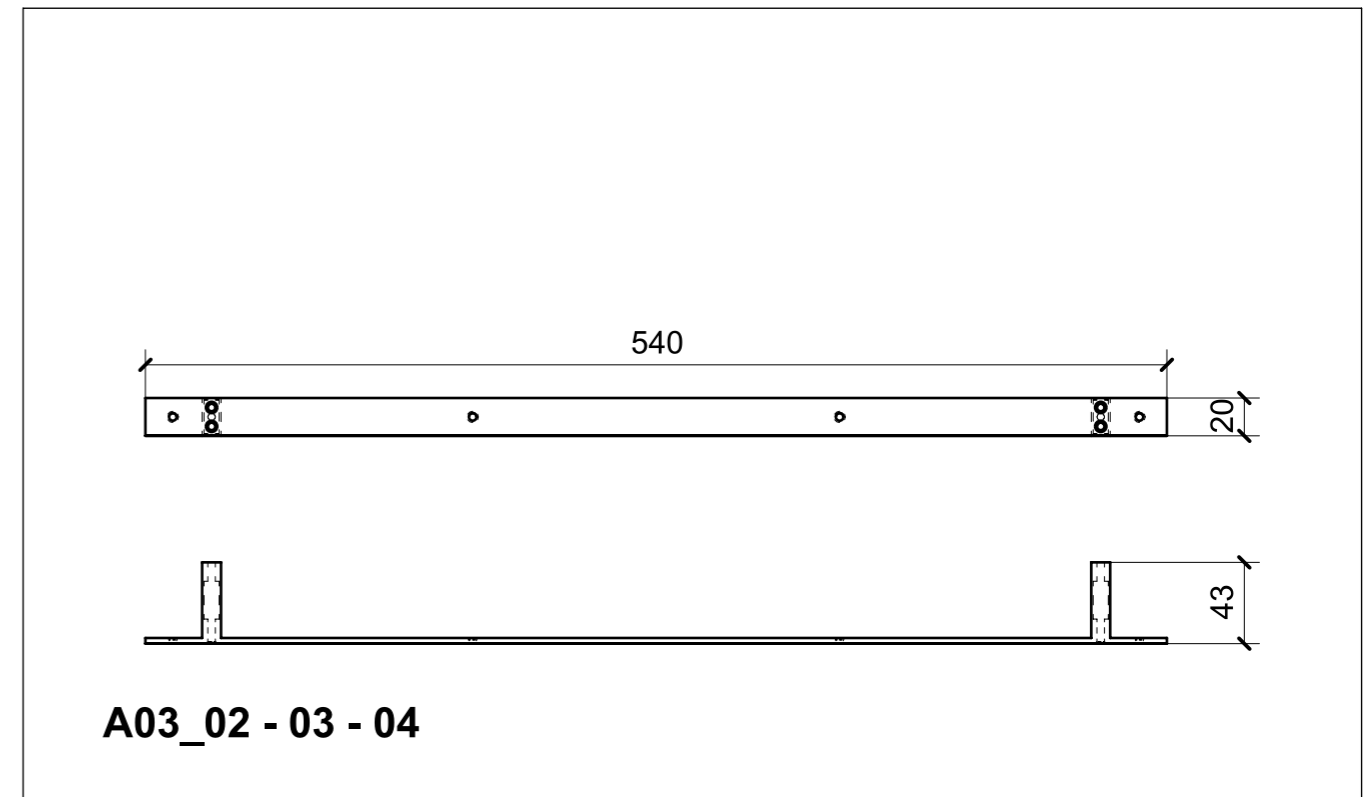

LOCALE	CODICE	DESCRIZIONE COMPONENTE	FINITURA	GR.
BAGNO ARMATORE	MD299_A01_WA01	MOBILE LAVABO	ACCIAIO SATINATO BRONZO AUDREY	10

FERRAMENTA	QTY
VITE 4MA X 10 TESTA SVASATA ESAGONALE NERA	16