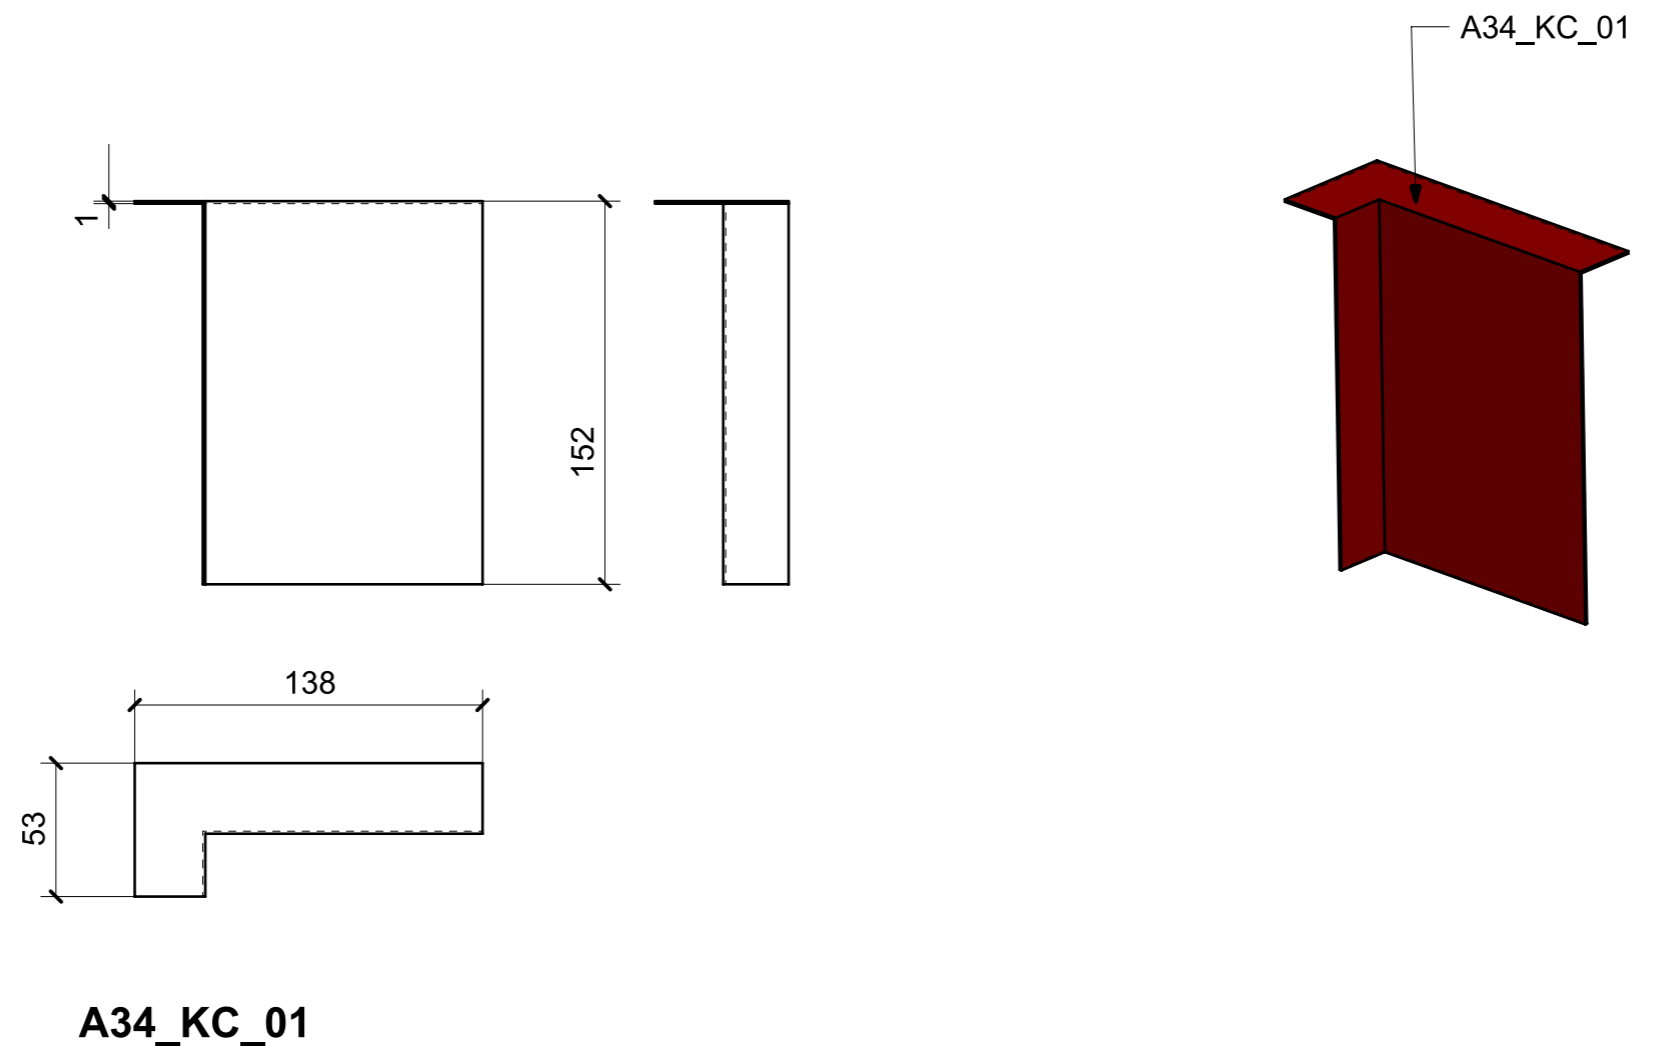

LOCALE	CODICE	DESCRIZIONE COMPONENTE	FINITURA	Q.TA
CUCINA APERTA	MD299_A01_KC01	BASE ANGOLO	ACCIAIO SATINATO BRONZO AUDREY	1