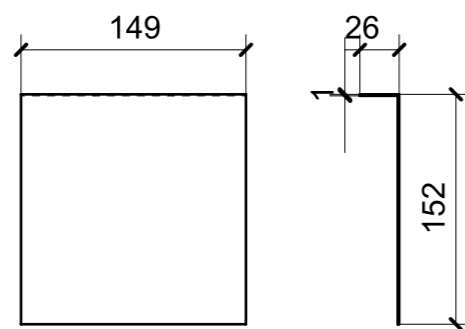

LOCALE	CODICE	DESCRIZIONE COMPONENTE	FINITURA	Q.TA
CUCINA APERTA	MD299_A01_KA01	BASE LAVASTOVIGLIE	ACCIAIO SATINATO BRONZO AUDREY	1

A31_KA_01