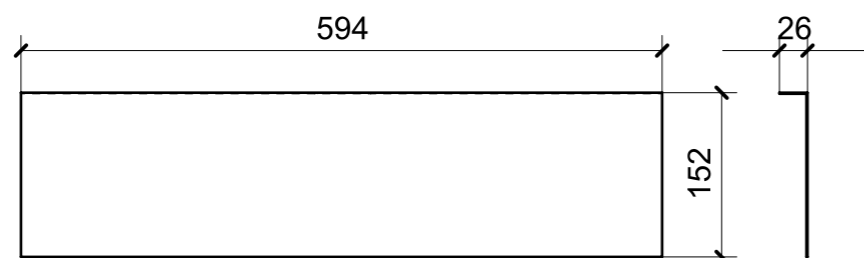

A37_KD01_01