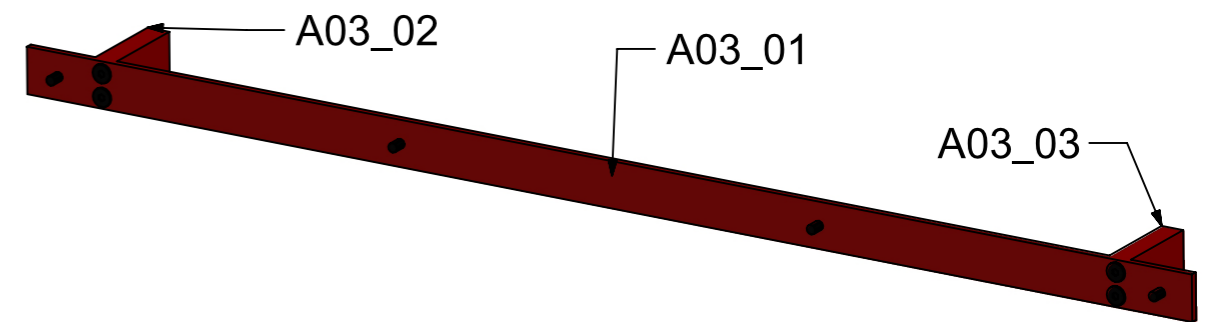

FERRAMENTA	QTY
VITE 4MA X 10 TESTA SVASATA ESAGONALE NERA	8