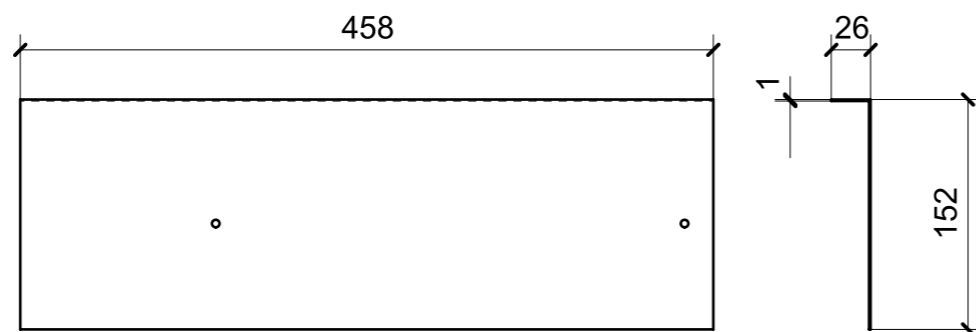

LOCALE	CODICE	DESCRIZIONE COMPONENTE	FINITURA	Q.TA
CUCINA APERTA	MD299_A01_KA01	BASE LAVASTOVIGLIE	ACCIAIO SATINATO BRONZO AUDREY	1

A30_KA_01