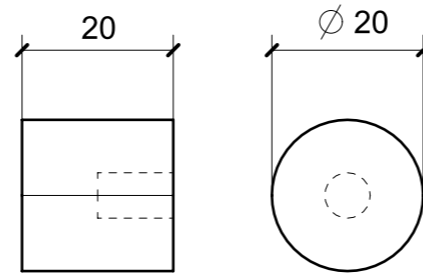

A03_01

FERRAMENTA	QTY
VITE 4MA X 10 TESTA SVASATA ESAGONALE NERA	8

LOCALE	CODICE	DESCRIZIONE COMPONENTE	FINITURA	Q.TA
CABINA OSPITI DX	MD299_A01_RC01	COMODINO	ACCIAIO SATINATO BRONZO AUDREY	1

A09_RC01

A22_RC01