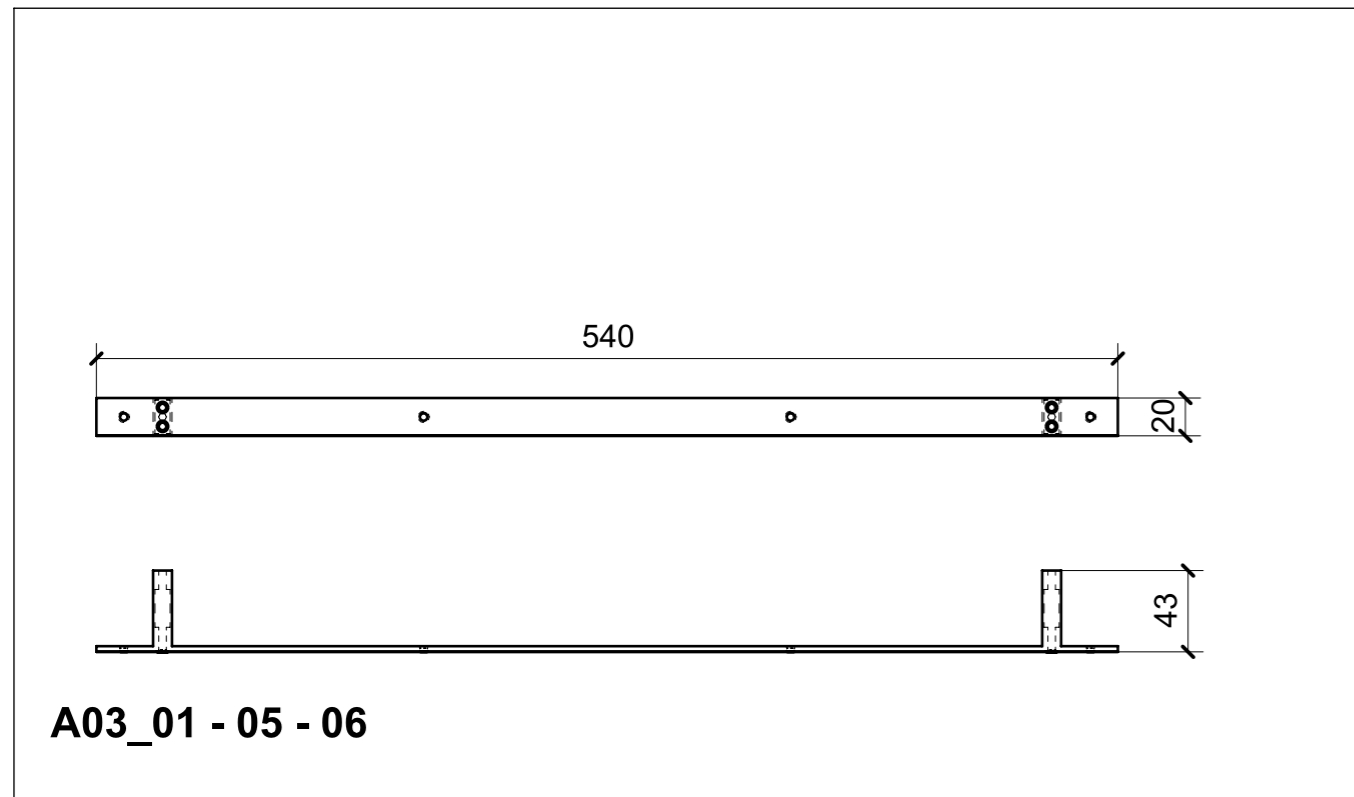

LOCALE	CODICE	DESCRIZIONE COMPONENTE	FINITURA	GR.
BAGNO ARMATORE	MD299_A01_WA01	MOBILE LAVABO	ACCIAIO SATINATO BRONZO AUDREY	10

FERRAMENTA	QTY
VITE 4MA X 10 TESTA SVASATA ESAGONALE NERA	16