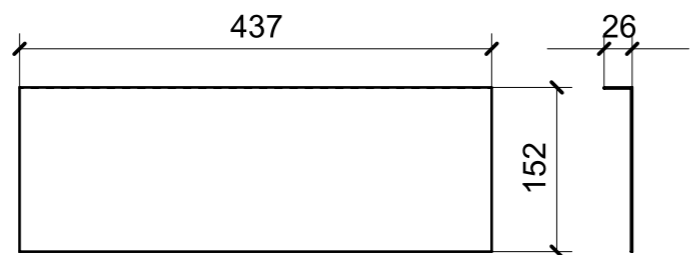

A36_KD01_01