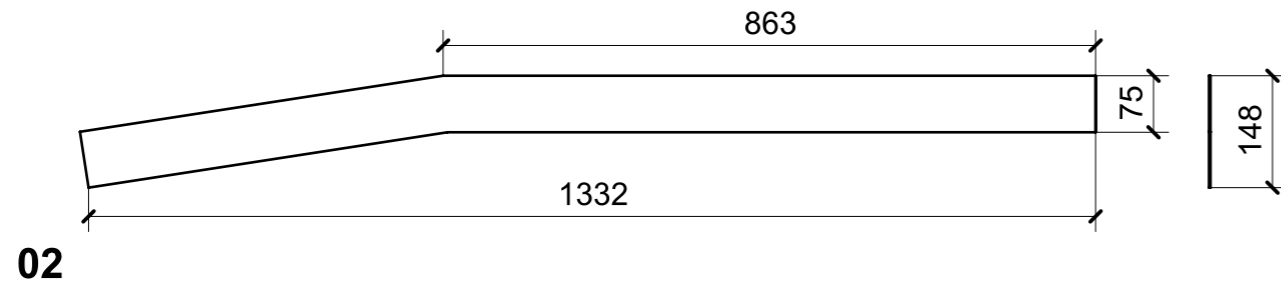

LOCALE	CODICE	DESCRIZIONE COMPONENTE	FINITURA	Q.TA
LOBBY	MD299_X01_CA01	CIELINO CORRIDOIO	LAMINATO BIANCO 9010 OPACO	1

01

02

03

04

LOCALE	CODICE	DESCRIZIONE COMPONENTE	FINITURA	Q.TA
LOBBY	MD299_X01_CB01	CIELINO GRIGLIA A.C.	LAMINATO BIANCO 9010 OPACO	1