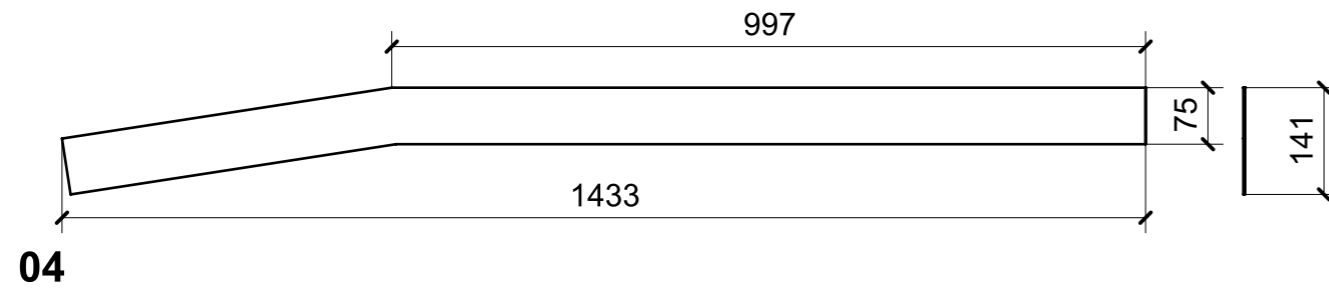

LOCALE	CODICE	DESCRIZIONE COMPONENTE	FINITURA	Q.TA
LOBBY	MD299_X01_CA01	CIELINO CORRIDOIO	LAMINATO BIANCO 9010 OPACO	1

01

02

03

04

LOCALE	CODICE	DESCRIZIONE COMPONENTE	FINITURA	Q.TA
LOBBY	MD299_X01_CB01	CIELINO GRIGLIA A.C.	LAMINATO BIANCO 9010 OPACO	1