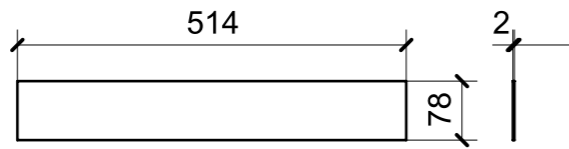

LOCALE	CODICE	DESCRIZIONE COMPONENTE	FINITURA	Q.TA
LOBBY	MD299_X01_CA01	CIELINO CORRIDOIO	LAMINATO BIANCO 9010 OPACO	1

01

02

03

04

LOCALE	CODICE	DESCRIZIONE COMPONENTE	FINITURA	Q.TA
LOBBY	MD299_X01_CB01	CIELINO GRIGLIA A.C.	LAMINATO BIANCO 9010 OPACO	1