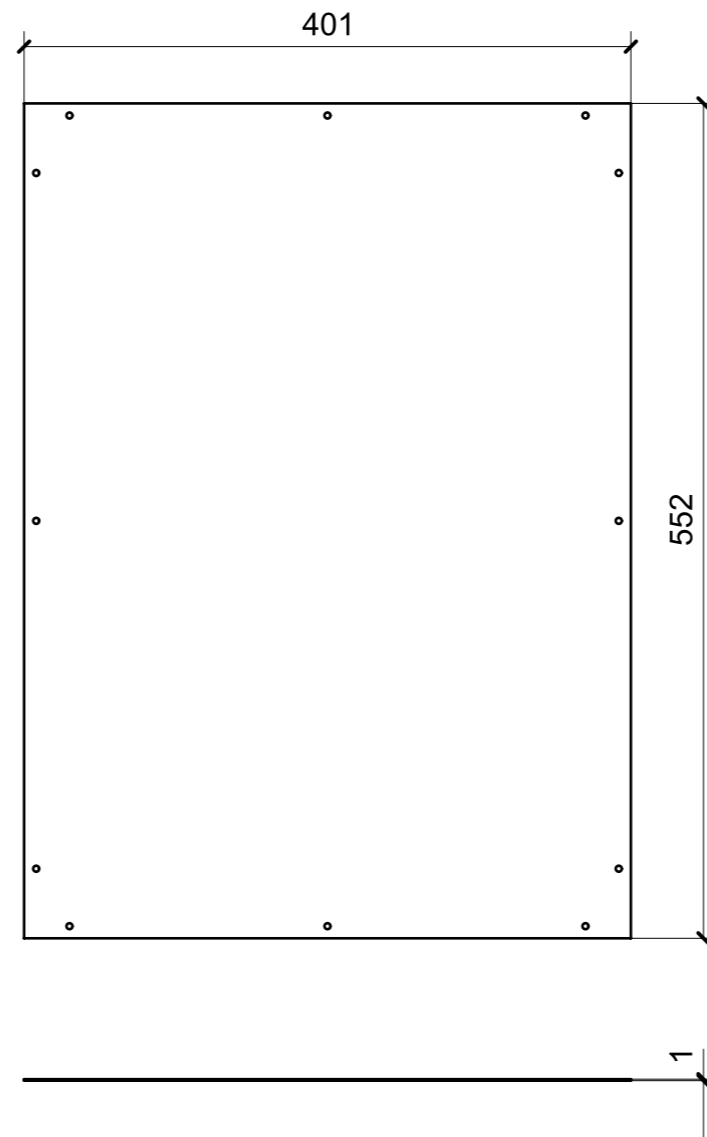

LOCALE	CODICE	DESCRIZIONE COMPONENTE	FINITURA	Q.TA
BAGNO ARMATORE	MD299_A01_WB01	PARETE SX	ACCIAIO SATINATO BRONZO AUDREY	1

A13_01
(N° 3 pezzi uguali)

A15_01

ELEMENTI DA MONTARE
con P01_01; R01_03-->06 in MF_WB01
e spedire con unico imballo