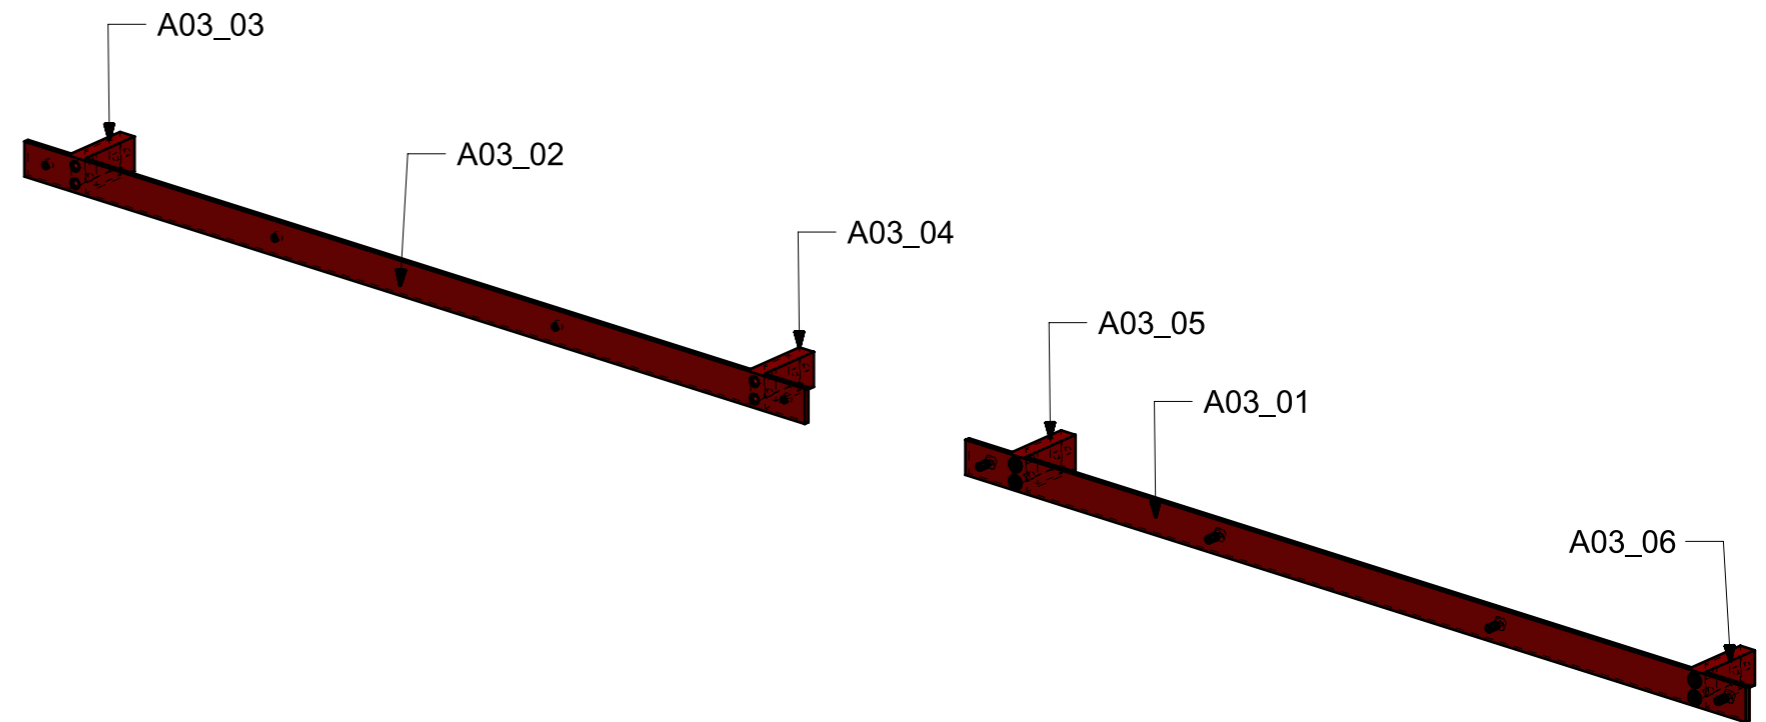

LOCALE	CODICE	DESCRIZIONE COMPONENTE	FINITURA	GR.
BAGNO ARMATORE	MD299_A01_WA01	MOBILE LAVABO	ACCIAIO SATINATO BRONZO AUDREY	10

ELEMENTO DA MONTARE  
con R01\_WA01\_07 in MF\_WA02  
e spedire con unico imballo

**A03\_01 - 05 - 06**

ELEMENTO DA MONTARE  
con R01\_WA01\_06 in MF\_WA01  
e spedire con unico imballo

**A03\_02 - 03 - 04**

FERRAMENTA	QTY
VITE 4MA X 10 TESTA SVASATA ESAGONALE NERA	16

LOCALE	CODICE	DESCRIZIONE COMPONENTE	FINITURA	Q.TA
BAGNO ARMATORE	MD299_A01_WB01	PARETE SX	ACCIAIO SATINATO BRONZO AUDREY	1

A13\_01  
(N° 3 pezzi uguali)

A15\_01

ELEMENTI DA MONTARE  
con P01\_01; R01\_03-->06 in MF\_WB01  
e spedire con unico imballo

LOCALE	CODICE	DESCRIZIONE COMPONENTE	FINITURA	Q.TA
BAGNO ARMATORE	MD299_A01_WC01	PARETE DX	ACCIAIO SATINATO BRONZO AUDREY	1