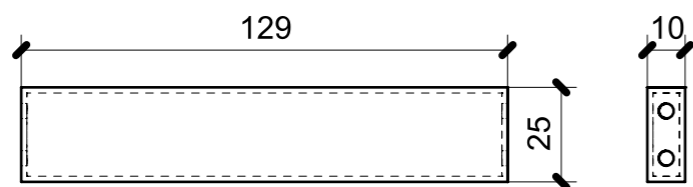

A13\_01  
(N° 3 pezzi uguali)

A15\_01

ELEMENTI DA MONTARE  
con P01\_WC\_01; R01\_WC01\_02-->05  
in MF\_WC01  
e spedire con unico imballo

LOCALE	CODICE	DESCRIZIONE COMPONENTE	FINITURA	Q.TA
BAGNO ARMATORE	MD299_A01_WT01	NICCHIE PANNELLO DOCCIA	ACCIAIO BRONZO	1

**A14\_01**  
(n° 2 pezzi uguali)

← ELEMENTI DA MONTARE CON L01\_01/07  
IN MF\_WT01  
e spedire con unico imballo

**A14\_02**  
(n° 2 pezzi uguali)

← ELEMENTI DA MONTARE CON L01\_08/14  
IN MF\_WT02  
e spedire con unico imballo