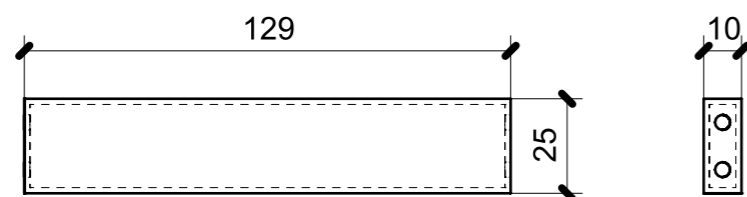

A13\_01  
(N° 3 pezzi uguali)

A15\_01

ELEMENTI DA MONTARE  
con P01\_WC\_01; R01\_WC01\_02-->05  
in MF\_WC01  
e spedire con unico imballo

LOCALE	CODICE	DESCRIZIONE COMPONENTE	FINITURA	Q.TA
BAGNO ARMATORE	MD299_A01_WT01	NICCHIE PANNELLO DOCCIA	ACCIAIO BRONZO	1

**A14\_01**  
(n° 2 pezzi uguali)

← ELEMENTI DA MONTARE CON L01\_01/07  
IN MF\_WT01  
e spedire con unico imballo

**A14\_02**  
(n° 2 pezzi uguali)

← ELEMENTI DA MONTARE CON L01\_08/14  
IN MF\_WT02  
e spedire con unico imballo