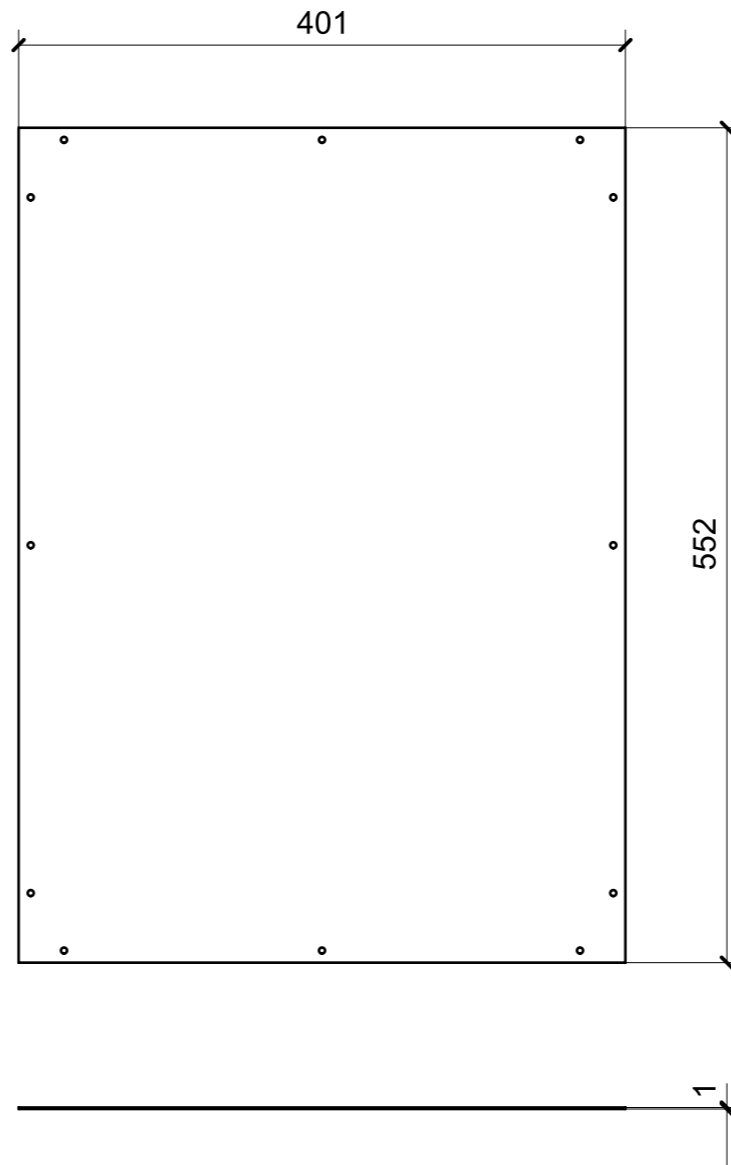

LOCALE	CODICE	DESCRIZIONE COMPONENTE	FINITURA	Q.TA
BAGNO ARMATORE	MD299_A01_WC01	PARETE DX	ACCIAIO SATINATO BRONZO AUDREY	1

A13_01
(N° 3 pezzi uguali)

A15_01

ELEMENTI DA MONTARE
con P01_WC_01; R01_WC01_02-->05
in MF_WC01
e spedire con unico imballo