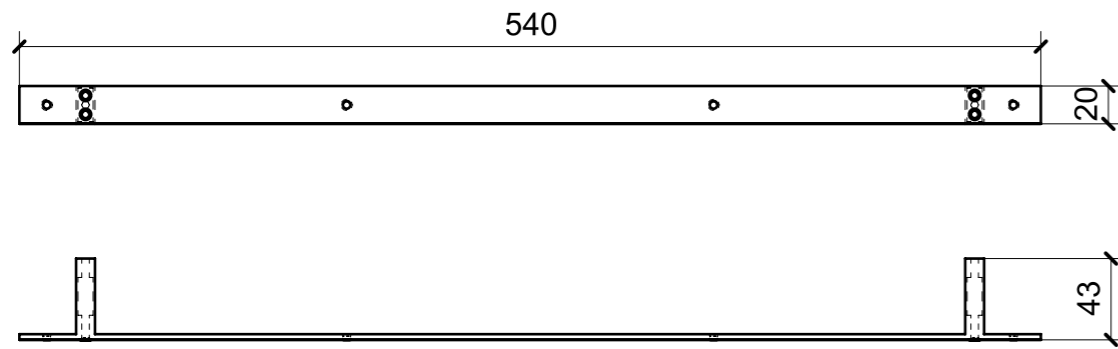

LOCALE	CODICE	DESCRIZIONE COMPONENTE	FINITURA	GR.
BAGNO ARMATORE	MD299_A01_WA01	MOBILE LAVABO	ACCIAIO SATINATO BRONZO AUDREY	10

ELEMENTO DA MONTARE  
con R01\_WA01\_07 in MF\_WA02  
e spedire con unico imballo

**A03\_01 - 05 - 06**

ELEMENTO DA MONTARE  
con R01\_WA01\_06 in MF\_WA01  
e spedire con unico imballo

**A03\_02 - 03 - 04**

FERRAMENTA	QTY
VITE 4MA X 10 TESTA SVASATA ESAGONALE NERA	16

LOCALE	CODICE	DESCRIZIONE COMPONENTE	FINITURA	Q.TA
BAGNO ARMATORE	MD299_A01_WB01	PARETE SX	ACCIAIO SATINATO BRONZO AUDREY	1

A13\_01  
(N° 3 pezzi uguali)

A15\_01

ELEMENTI DA MONTARE  
con P01\_01; R01\_03-->06 in MF\_WB01  
e spedire con unico imballo

LOCALE	CODICE	DESCRIZIONE COMPONENTE	FINITURA	Q.TA
BAGNO ARMATORE	MD299_A01_WC01	PARETE DX	ACCIAIO SATINATO BRONZO AUDREY	1