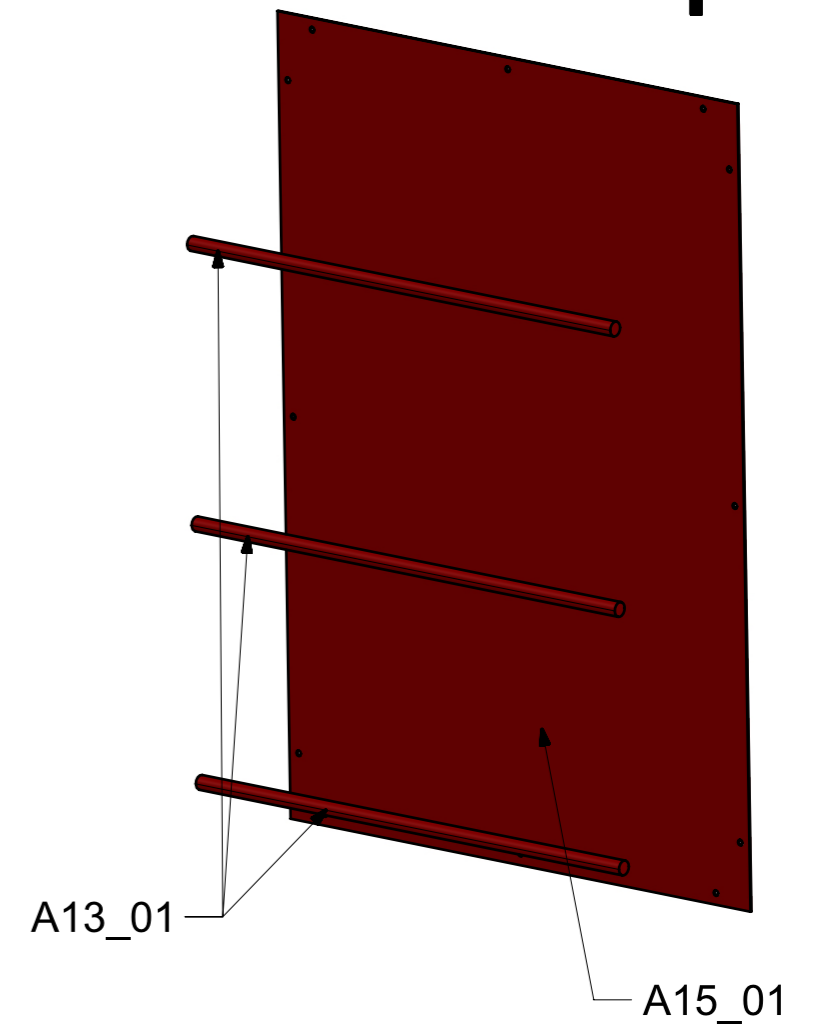

LOCALE	CODICE	DESCRIZIONE COMPONENTE	FINITURA	GR.
BAGNO ARMATORE	MD299_A01_WA01	MOBILE LAVABO	ACCIAIO SATINATO BRONZO AUDREY	10

ELEMENTO DA MONTARE  
con R01\_WA01\_07 in MF\_WA02  
e spedire con unico imballo

**A03\_01 - 05 - 06**

ELEMENTO DA MONTARE  
con R01\_WA01\_06 in MF\_WA01  
e spedire con unico imballo

**A03\_02 - 03 - 04**

FERRAMENTA	QTY
VITE 4MA X 10 TESTA SVASATA ESAGONALE NERA	16

LOCALE	CODICE	DESCRIZIONE COMPONENTE	FINITURA	Q.TA
BAGNO ARMATORE	MD299_A01_WB01	PARETE SX	ACCIAIO SATINATO BRONZO AUDREY	1

A13\_01  
(N° 3 pezzi uguali)

A15\_01

ELEMENTI DA MONTARE  
con P01\_01; R01\_03-->06 in MF\_WB01  
e spedire con unico imballo

LOCALE	CODICE	DESCRIZIONE COMPONENTE	FINITURA	Q.TA
BAGNO ARMATORE	MD299_A01_WC01	PARETE DX	ACCIAIO SATINATO BRONZO AUDREY	1