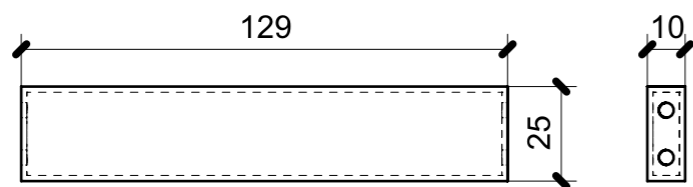

A13\_01  
(N° 3 pezzi uguali)

A15\_01

ELEMENTI DA MONTARE  
con P01\_WC\_01; R01\_WC01\_02-->05  
in MF\_WC01  
e spedire con unico imballo

LOCALE	CODICE	DESCRIZIONE COMPONENTE	FINITURA	Q.TA
BAGNO ARMATORE	MD299_A01_WT01	NICCHIE PANNELLO DOCCIA	ACCIAIO BRONZO	1

**A14\_01**  
(n° 2 pezzi uguali)

← ELEMENTI DA MONTARE CON L01\_01/07  
IN MF\_WT01  
e spedire con unico imballo

**A14\_02**  
(n° 2 pezzi uguali)

← ELEMENTI DA MONTARE CON L01\_08/14  
IN MF\_WT02  
e spedire con unico imballo