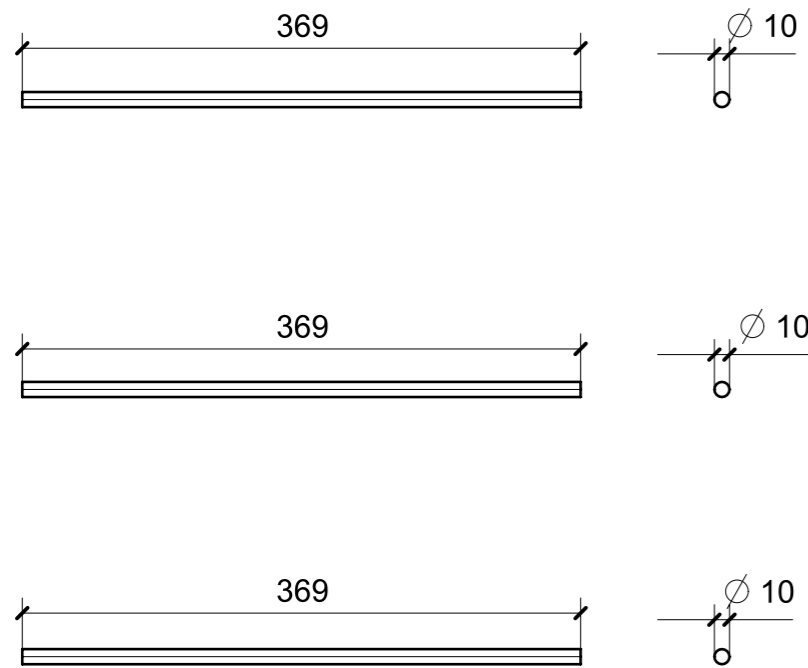

**A03\_01 - 05 - 06**

ELEMENTO DA MONTARE  
con R01\_WA01\_06 in MF\_WA01  
e spedire con unico imballo

**A03\_02 - 03 - 04**

FERRAMENTA	QTY
VITE 4MA X 10 TESTA SVASATA ESAGONALE NERA	16

LOCALE	CODICE	DESCRIZIONE COMPONENTE	FINITURA	Q.TA
BAGNO ARMATORE	MD299_A01_WB01	PARETE SX	ACCIAIO SATINATO BRONZO AUDREY	1

A13\_01  
(N° 3 pezzi uguali)

A15\_01

ELEMENTI DA MONTARE  
con P01\_01; R01\_03-->06 in MF\_WB01  
e spedire con unico imballo

LOCALE	CODICE	DESCRIZIONE COMPONENTE	FINITURA	Q.TA
BAGNO ARMATORE	MD299_A01_WC01	PARETE DX	ACCIAIO SATINATO BRONZO AUDREY	1