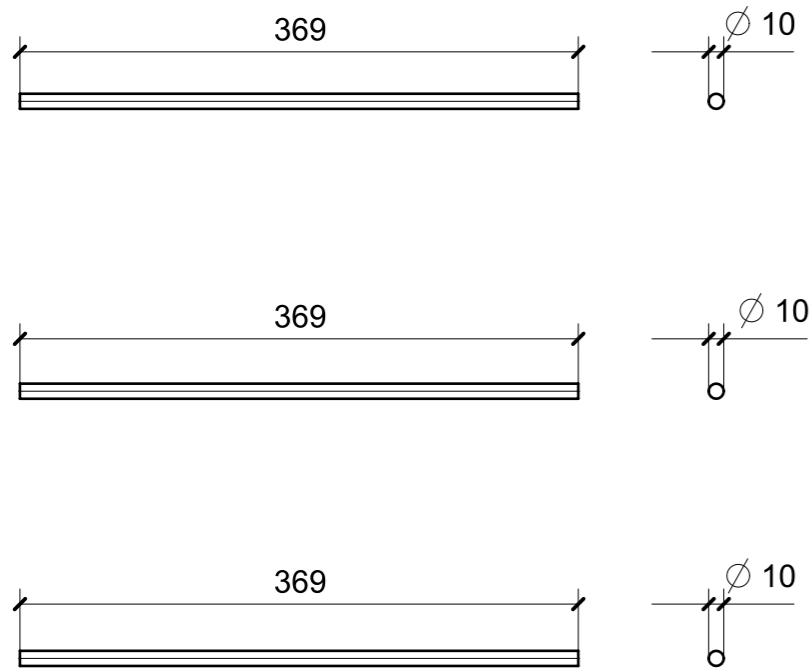

LOCALE	CODICE	DESCRIZIONE COMPONENTE	FINITURA	GR.
BAGNO ARMATORE	MD299_A01_WA01	MOBILE LAVABO	ACCIAIO SATINATO BRONZO AUDREY	10

ELEMENTO DA MONTARE  
con R01\_WA01\_07 in MF\_WA02  
e spedire con unico imballo

**A03\_01 - 05 - 06**

ELEMENTO DA MONTARE  
con R01\_WA01\_06 in MF\_WA01  
e spedire con unico imballo

**A03\_02 - 03 - 04**

FERRAMENTA	QTY
VITE 4MA X 10 TESTA SVASATA ESAGONALE NERA	16

LOCALE	CODICE	DESCRIZIONE COMPONENTE	FINITURA	Q.TA
BAGNO ARMATORE	MD299_A01_WB01	PARETE SX	ACCIAIO SATINATO BRONZO AUDREY	1

A13\_01  
(N° 3 pezzi uguali)

A15\_01

ELEMENTI DA MONTARE  
con P01\_01; R01\_03-->06 in MF\_WB01  
e spedire con unico imballo

LOCALE	CODICE	DESCRIZIONE COMPONENTE	FINITURA	Q.TA
BAGNO ARMATORE	MD299_A01_WC01	PARETE DX	ACCIAIO SATINATO BRONZO AUDREY	1