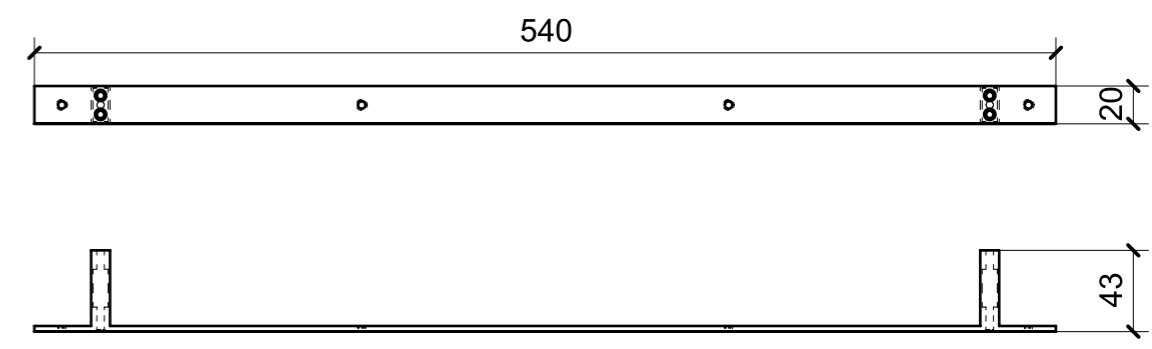

LOCALE	CODICE	DESCRIZIONE COMPONENTE	FINITURA	GR.
BAGNO ARMATORE	MD299_A01_WA01	MOBILE LAVABO	ACCIAIO SATINATO BRONZO AUDREY	10

ELEMENTO DA MONTARE  
con R01\_WA01\_07 in MF\_WA02  
e spedire con unico imballo

**A03\_01 - 05 - 06**

ELEMENTO DA MONTARE  
con R01\_WA01\_06 in MF\_WA01  
e spedire con unico imballo

**A03\_02 - 03 - 04**

FERRAMENTA	QTY
VITE 4MA X 10 TESTA SVASATA ESAGONALE NERA	16

LOCALE	CODICE	DESCRIZIONE COMPONENTE	FINITURA	Q.TA
BAGNO ARMATORE	MD299_A01_WB01	PARETE SX	ACCIAIO SATINATO BRONZO AUDREY	1

A13\_01  
(N° 3 pezzi uguali)

A15\_01

ELEMENTI DA MONTARE  
con P01\_01; R01\_03-->06 in MF\_WB01  
e spedire con unico imballo

LOCALE	CODICE	DESCRIZIONE COMPONENTE	FINITURA	Q.TA
BAGNO ARMATORE	MD299_A01_WC01	PARETE DX	ACCIAIO SATINATO BRONZO AUDREY	1

A13\_01  
(N° 3 pezzi uguali)

A15\_01

ELEMENTI DA MONTARE  
con P01\_WC\_01; R01\_WC01\_02-->05  
in MF\_WC01  
e spedire con unico imballo

LOCALE	CODICE	DESCRIZIONE COMPONENTE	FINITURA	Q.TA
BAGNO ARMATORE	MD299_A01_WT01	NICCHIE PANNELLO DOCCIA	ACCIAIO BRONZO	1