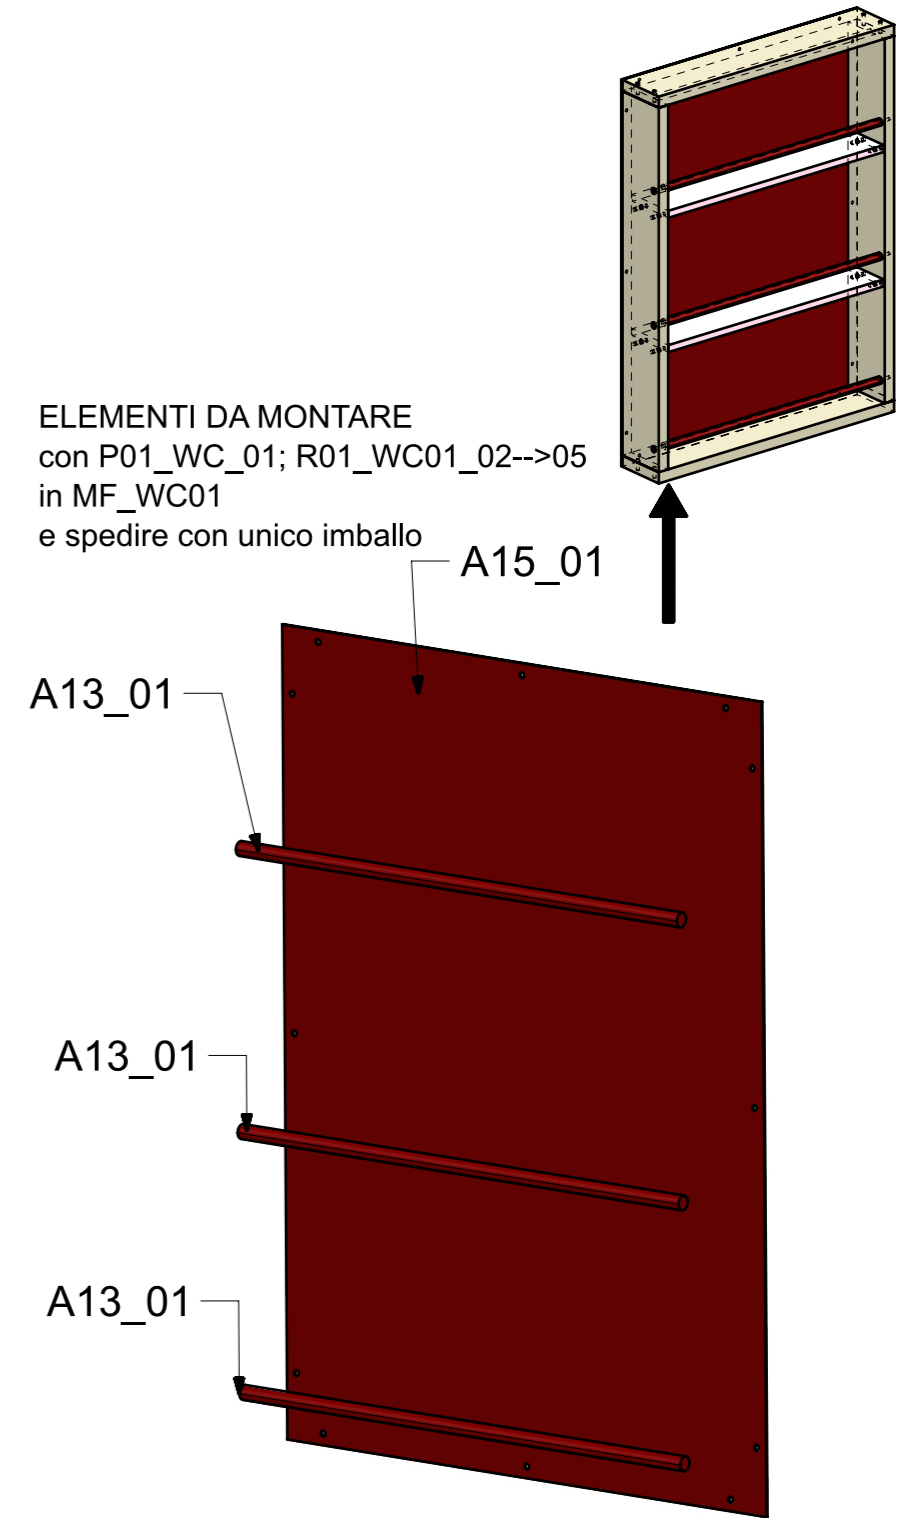

LOCALE	CODICE	DESCRIZIONE COMPONENTE	FINITURA	GR.
BAGNO ARMATORE	MD299_A01_WA01	MOBILE LAVABO	ACCIAIO SATINATO BRONZO AUDREY	10

ELEMENTO DA MONTARE  
con R01\_WA01\_07 in MF\_WA02  
e spedire con unico imballo

**A03\_01 - 05 - 06**

ELEMENTO DA MONTARE  
con R01\_WA01\_06 in MF\_WA01  
e spedire con unico imballo

**A03\_02 - 03 - 04**

FERRAMENTA	QTY
VITE 4MA X 10 TESTA SVASATA ESAGONALE NERA	16

LOCALE	CODICE	DESCRIZIONE COMPONENTE	FINITURA	Q.TA
BAGNO ARMATORE	MD299_A01_WB01	PARETE SX	ACCIAIO SATINATO BRONZO AUDREY	1

A13\_01  
(N° 3 pezzi uguali)

A15\_01

ELEMENTI DA MONTARE  
con P01\_01; R01\_03-->06 in MF\_WB01  
e spedire con unico imballo

LOCALE	CODICE	DESCRIZIONE COMPONENTE	FINITURA	Q.TA
BAGNO ARMATORE	MD299_A01_WC01	PARETE DX	ACCIAIO SATINATO BRONZO AUDREY	1

A13\_01  
(N° 3 pezzi uguali)

A15\_01

ELEMENTI DA MONTARE  
con P01\_WC\_01; R01\_WC01\_02-->05  
in MF\_WC01  
e spedire con unico imballo

LOCALE	CODICE	DESCRIZIONE COMPONENTE	FINITURA	Q.TA
BAGNO ARMATORE	MD299_A01_WT01	NICCHIE PANNELLO DOCCIA	ACCIAIO BRONZO	1