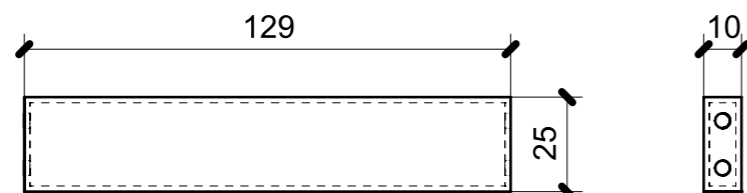

A13\_01  
(N° 3 pezzi uguali)

A15\_01

ELEMENTI DA MONTARE  
con P01\_WC\_01; R01\_WC01\_02-->05  
in MF\_WC01  
e spedire con unico imballo

LOCALE	CODICE	DESCRIZIONE COMPONENTE	FINITURA	Q.TA
BAGNO ARMATORE	MD299_A01_WT01	NICCHIE PANNELLO DOCCIA	ACCIAIO BRONZO	1

**A14\_01**  
(n° 2 pezzi uguali)

← ELEMENTI DA MONTARE CON L01\_01/07  
IN MF\_WT01  
e spedire con unico imballo

**A14\_02**  
(n° 2 pezzi uguali)

← ELEMENTI DA MONTARE CON L01\_08/14  
IN MF\_WT02  
e spedire con unico imballo