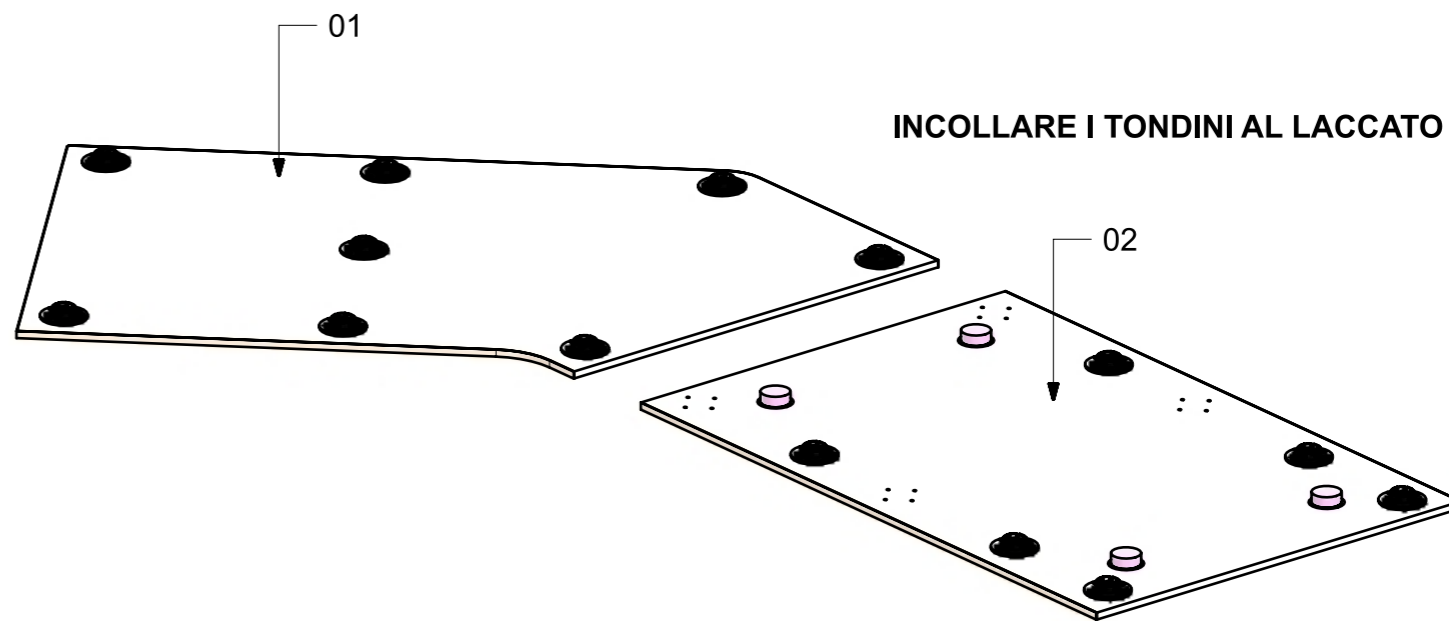

FERRAMENTA	QTY
TONDINO PER CENTRAGGIO ANTICADUTA 40X15	4
FITLOCK M_MASCHERPA_3MM_6020202101	14