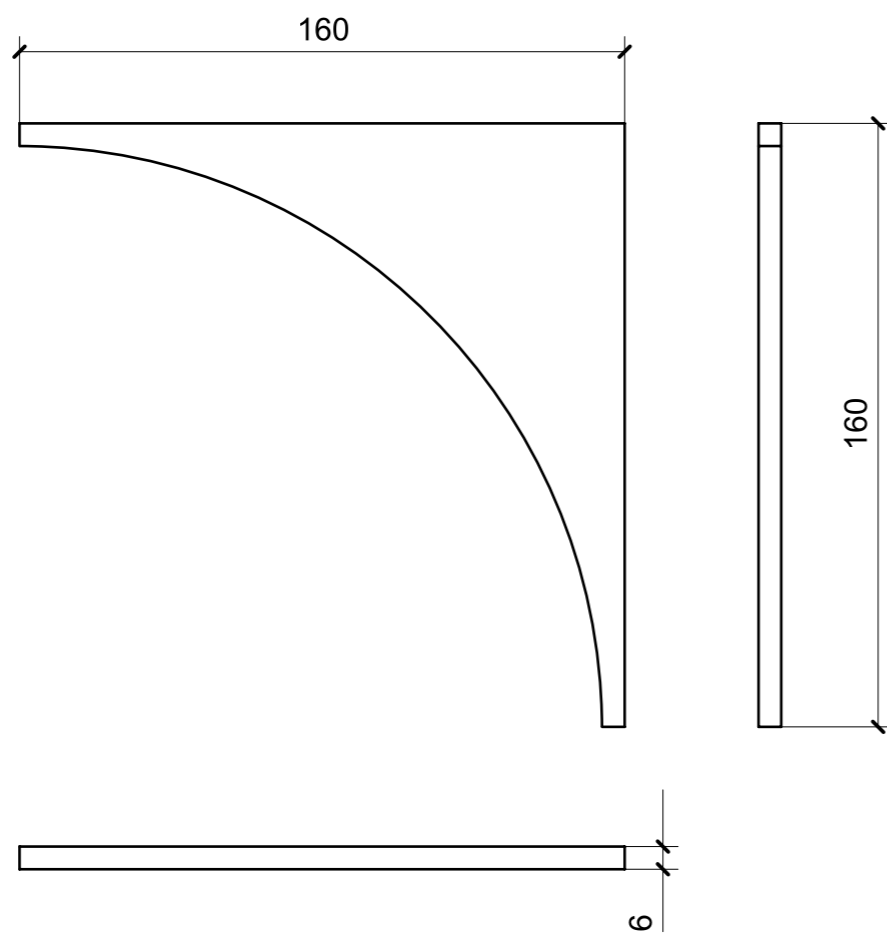

LOCALE	CODICE	DESCRIZIONE COMPONENTE	FINITURA	GR.
LOBBY LD	MD320_L01_CF01	RIVESTIMENTI PRUA SX	LACCATO BRONZO	3