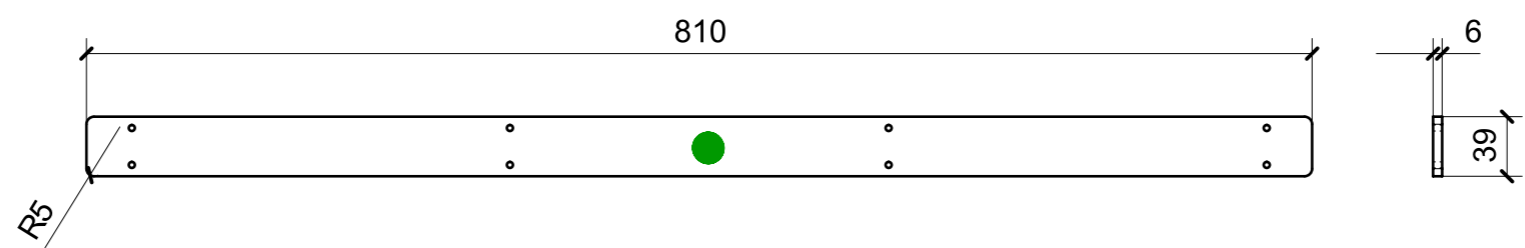

NESSUN SIMBOLO = VERNICIARE 2 LATI + FILI RASATI O BORDATI

LOCALE	CODICE	DESCRIZIONE COMPONENTE	FINITURA	GR.
LOBBY LD	MD320_L01_CC01	RIVESTIMENTI INGRESSO CABINA OSPITI DX	LACCATO BRONZO	3

VERNICIATURA LASTRA/LACCATI:

● = FILI RASATI

● = VERNICIARE 1 LATO + FILI RASATI O BORDATI

NESSUN SIMBOLO = VERNICIARE 2 LATI + FILI RASATI O BORDATI

LOCALE	CODICE	DESCRIZIONE COMPONENTE	FINITURA	GR.
LOBBY LD	MD320_L01_CD01	RIVESTIMENTI TRAVERSONAVE DISCESA SCALE POPPA	LACCATO BRONZO	PTP