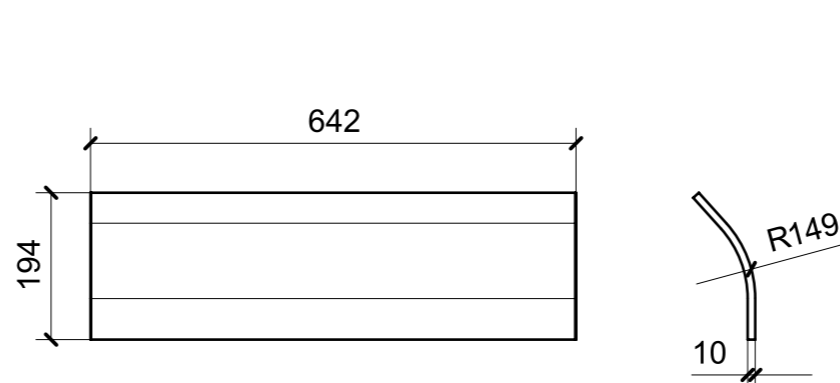

LOCALE	CODICE	DESCRIZIONE COMPONENTE	FINITURA	GR.
LOBBY LD	MD320_L02_CN01	CIELINO DISCESA SCALE TRAVERSONAVE	LACCATO NCS- S - 1002-Y -MANOPESCA	3

02

01

03

FERRAMENTA	QTY
FITLOCK M_MASCHERPA_3MM_6020202101	10

VERNICIATURA LASTRA/LACCATI:

● = FILI RASATI

● = VERNICIARE 1 LATO + FILI RASATI O BORDATI

NESSUN SIMBOLO = VERNICIARE 2 LATI + FILI RASATI O BORDATI