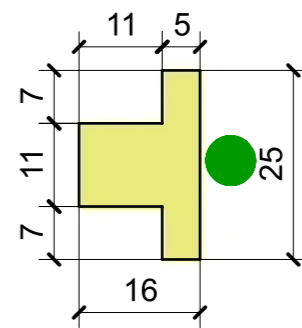

LOCALE	CODICE	DESCRIZIONE COMPONENTE	FINITURA	GR.
LOBBY LD	MD320_L01_CE01	RIVESTIMENTI POPPA SX	LACCATO BRONZO	3

● = FILI RASATI

● = VERNICIARE 1 LATO + FILI RASATI O BORDATI

NESSUN SIMBOLO = VERNICIARE 2 LATI + FILI RASATI O BORDATI