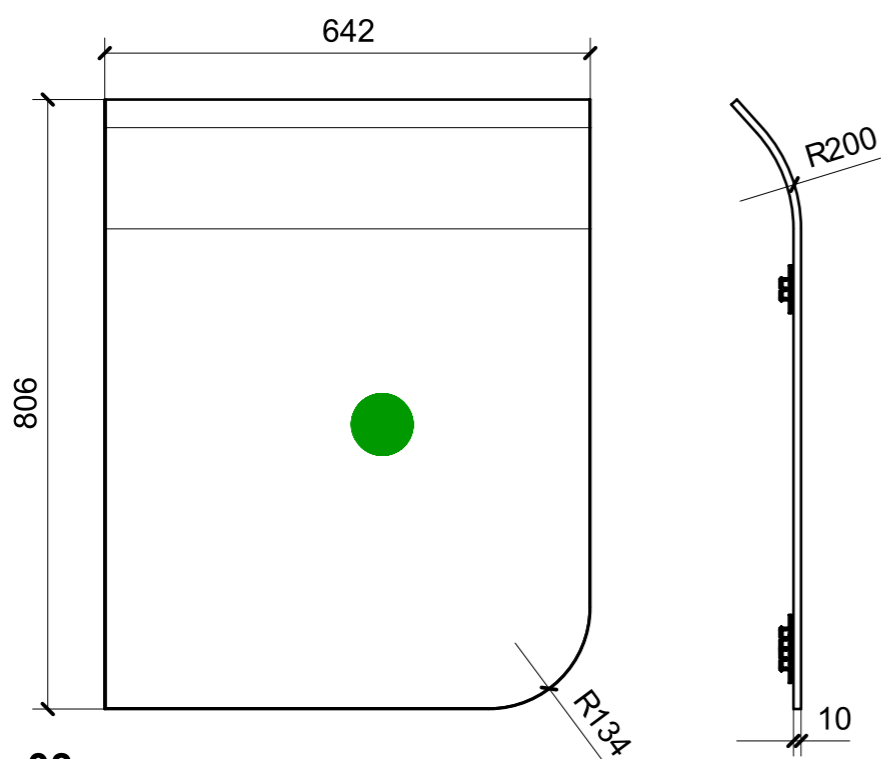

FERRAMENTA	QTY
FITLOCK M_MASCHERPA_3MM_6020202101	11

● = FILI RASATI

● = VERNICIARE 1 LATO + FILI RASATI O BORDATI

NESSUN SIMBOLO = VERNICIARE 2 LATI + FILI RASATI O BORDATI

LOCALE	CODICE	DESCRIZIONE COMPONENTE	FINITURA	GR.
LOBBY LD	MD320_L02_CN01	CIELINO DISCESA SCALE TRAVERSONAVE	LACCATO NCS- S - 1002-Y -MANOPESCA	3

02

01

03

FERRAMENTA	QTY
FITLOCK M_MASCHERPA_3MM_6020202101	10

VERNICIATURA LASTRA/LACCATI:

● = FILI RASATI

● = VERNICIARE 1 LATO + FILI RASATI O BORDATI

NESSUN SIMBOLO = VERNICIARE 2 LATI + FILI RASATI O BORDATI