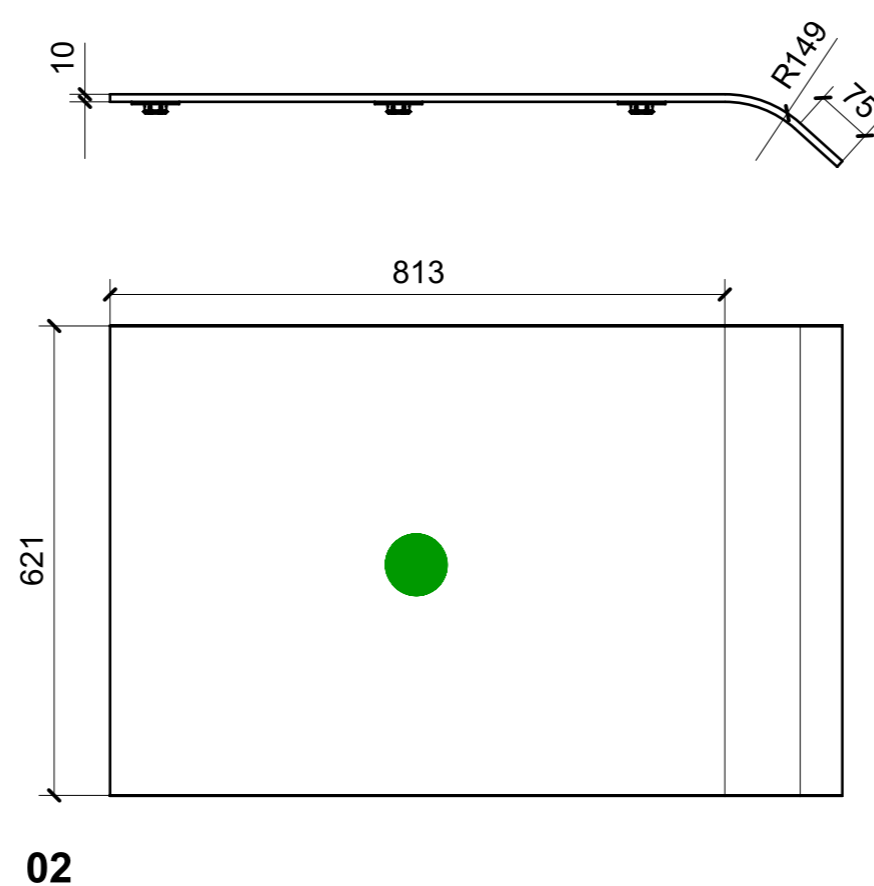

LOCALE	CODICE	DESCRIZIONE COMPONENTE	FINITURA	GR.
LOBBY LD	MD320_L02_CM01	CIELINO DISCESA SCALE LUNGONAVE	LACCATO NCS- S - 1002-Y -MANOPESCA	3

FERRAMENTA	QTY
FITLOCK M_MASCHERPA_3MM_6020202101	11

● = FILI RASATI

● = VERNICIARE 1 LATO + FILI RASATI O BORDATI

NESSUN SIMBOLO = VERNICIARE 2 LATI + FILI RASATI O BORDATI