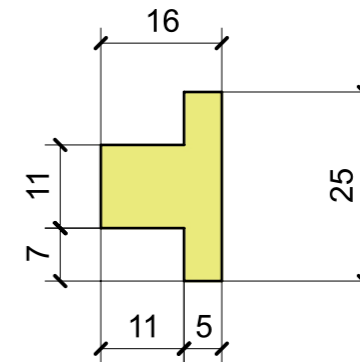

LOCALE	CODICE	DESCRIZIONE COMPONENTE	FINITURA	GR.
LOBBY LD	MD320_L01_CB01	RIVESTIMENTI POPPA DX	LACCATO BRONZO	2

VERNICIATURA LASTRA/LACCATI:

● = FILI RASATI

● = VERNICIARE 1 LATO + FILI RASATI O BORDATI

● = FILI RASATI

● = VERNICIARE 1 LATO + FILI RASATI O BORDATI

NESSUN SIMBOLO = VERNICIARE 2 LATI + FILI RASATI O BORDATI

LOCALE	CODICE	DESCRIZIONE COMPONENTE	FINITURA	GR.
LOBBY LD	MD320_L01_CD01	RIVESTIMENTI TRAVERSONAVE DISCESA SCALE POPPA	LACCATO BRONZO	PTP