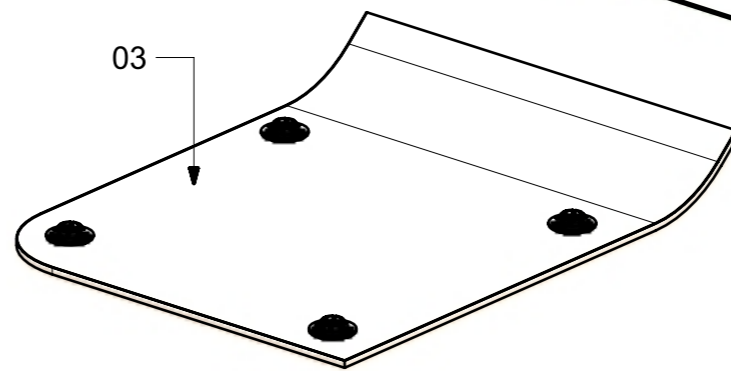

● = VERNICIARE 1 LATO + FILI RASATI O BORDATI

NESSUN SIMBOLO = VERNICIARE 2 LATI + FILI RASATI O BORDATI

LOCALE	CODICE	DESCRIZIONE COMPONENTE	FINITURA	GR.
LOBBY LD	MD320_L02_CM01	CIELINO DISCESA SCALE LUNGONAVE	LACCATO NCS- S - 1002-Y -MANOPESCA	3

FERRAMENTA	QTY
FITLOCK M_MASCHERPA_3MM_6020202101	11

● = FILI RASATI

● = VERNICIARE 1 LATO + FILI RASATI O BORDATI

NESSUN SIMBOLO = VERNICIARE 2 LATI + FILI RASATI O BORDATI

LOCALE	CODICE	DESCRIZIONE COMPONENTE	FINITURA	GR.
LOBBY LD	MD320_L02_CN01	CIELINO DISCESA SCALE TRAVERSONAVE	LACCATO NCS- S - 1002-Y -MANOPESCA	3

02

01

03

FERRAMENTA	QTY
FITLOCK M_MASCHERPA_3MM_6020202101	10

VERNICIATURA LASTRA/LACCATI:

● = FILI RASATI

● = VERNICIARE 1 LATO + FILI RASATI O BORDATI

NESSUN SIMBOLO = VERNICIARE 2 LATI + FILI RASATI O BORDATI