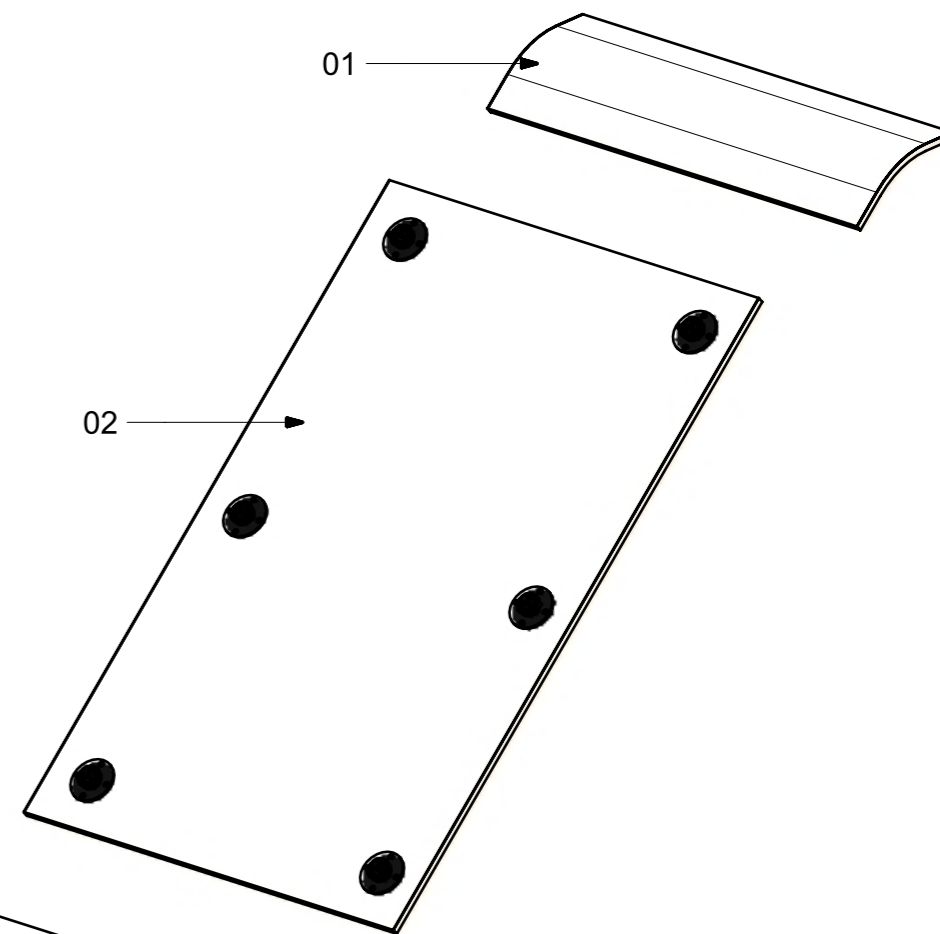

FERRAMENTA	QTY
FITLOCK M_MASCHERPA_3MM_6020202101	11

● = FILI RASATI

● = VERNICIARE 1 LATO + FILI RASATI O BORDATI

NESSUN SIMBOLO = VERNICIARE 2 LATI + FILI RASATI O BORDATI

LOCALE	CODICE	DESCRIZIONE COMPONENTE	FINITURA	GR.
LOBBY LD	MD320_L02_CN01	CIELINO DISCESA SCALE TRAVERSONAVE	LACCATO NCS- S - 1002-Y -MANOPESCA	3

02

01

03

FERRAMENTA	QTY
FITLOCK M_MASCHERPA_3MM_6020202101	10

VERNICIATURA LASTRA/LACCATI:

● = FILI RASATI

● = VERNICIARE 1 LATO + FILI RASATI O BORDATI

NESSUN SIMBOLO = VERNICIARE 2 LATI + FILI RASATI O BORDATI