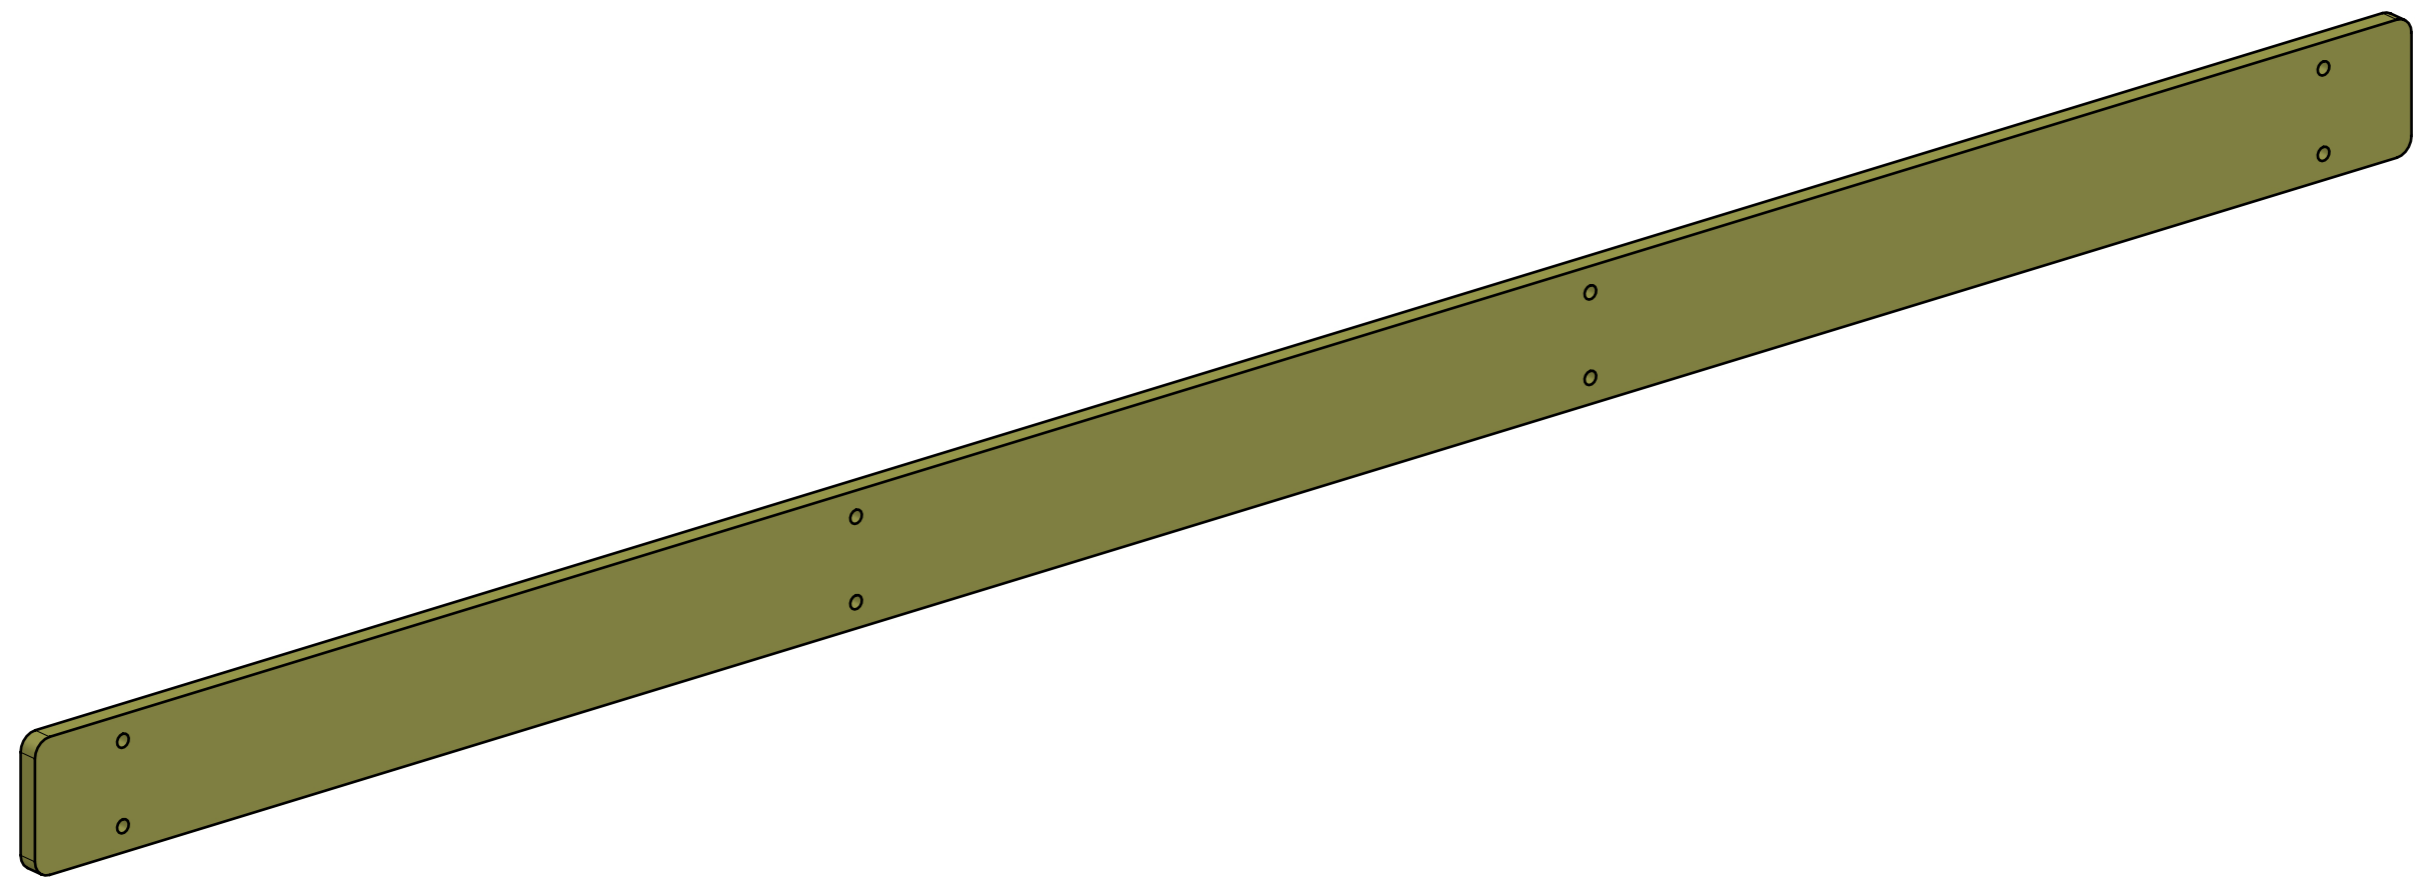

NESSUN SIMBOLO = VERNICIARE 2 LATI + FILI RASATI O BORDATI

LOCALE	CODICE	DESCRIZIONE COMPONENTE	FINITURA	GR.
LOBBY LD	MD320_L01_CC01	RIVESTIMENTI INGRESSO CABINA OSPITI DX	LACCATO BRONZO	3

VERNICIATURA LASTRA/LACCATI:

● = FILI RASATI

● = VERNICIARE 1 LATO + FILI RASATI O BORDATI

NESSUN SIMBOLO = VERNICIARE 2 LATI + FILI RASATI O BORDATI

LOCALE	CODICE	DESCRIZIONE COMPONENTE	FINITURA	GR.
LOBBY LD	MD320_L01_CD01	RIVESTIMENTI TRAVERSONAVE DISCESA SCALE POPPA	LACCATO BRONZO	PTP