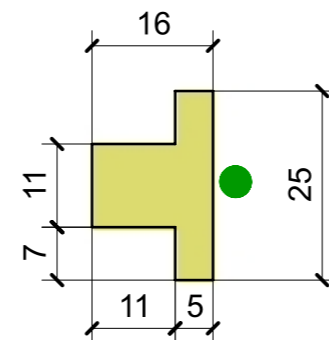

LOCALE	CODICE	DESCRIZIONE COMPONENTE	FINITURA	GR.
LOBBY LD	MD320_L01_CC01	RIVESTIMENTI INGRESSO CABINA OSPITI DX	LACCATO BRONZO	3

VERNICIATURA LASTRA/LACCATI:

● = FILI RASATI

● = VERNICIARE 1 LATO + FILI RASATI O BORDATI

NESSUN SIMBOLO = VERNICIARE 2 LATI + FILI RASATI O BORDATI