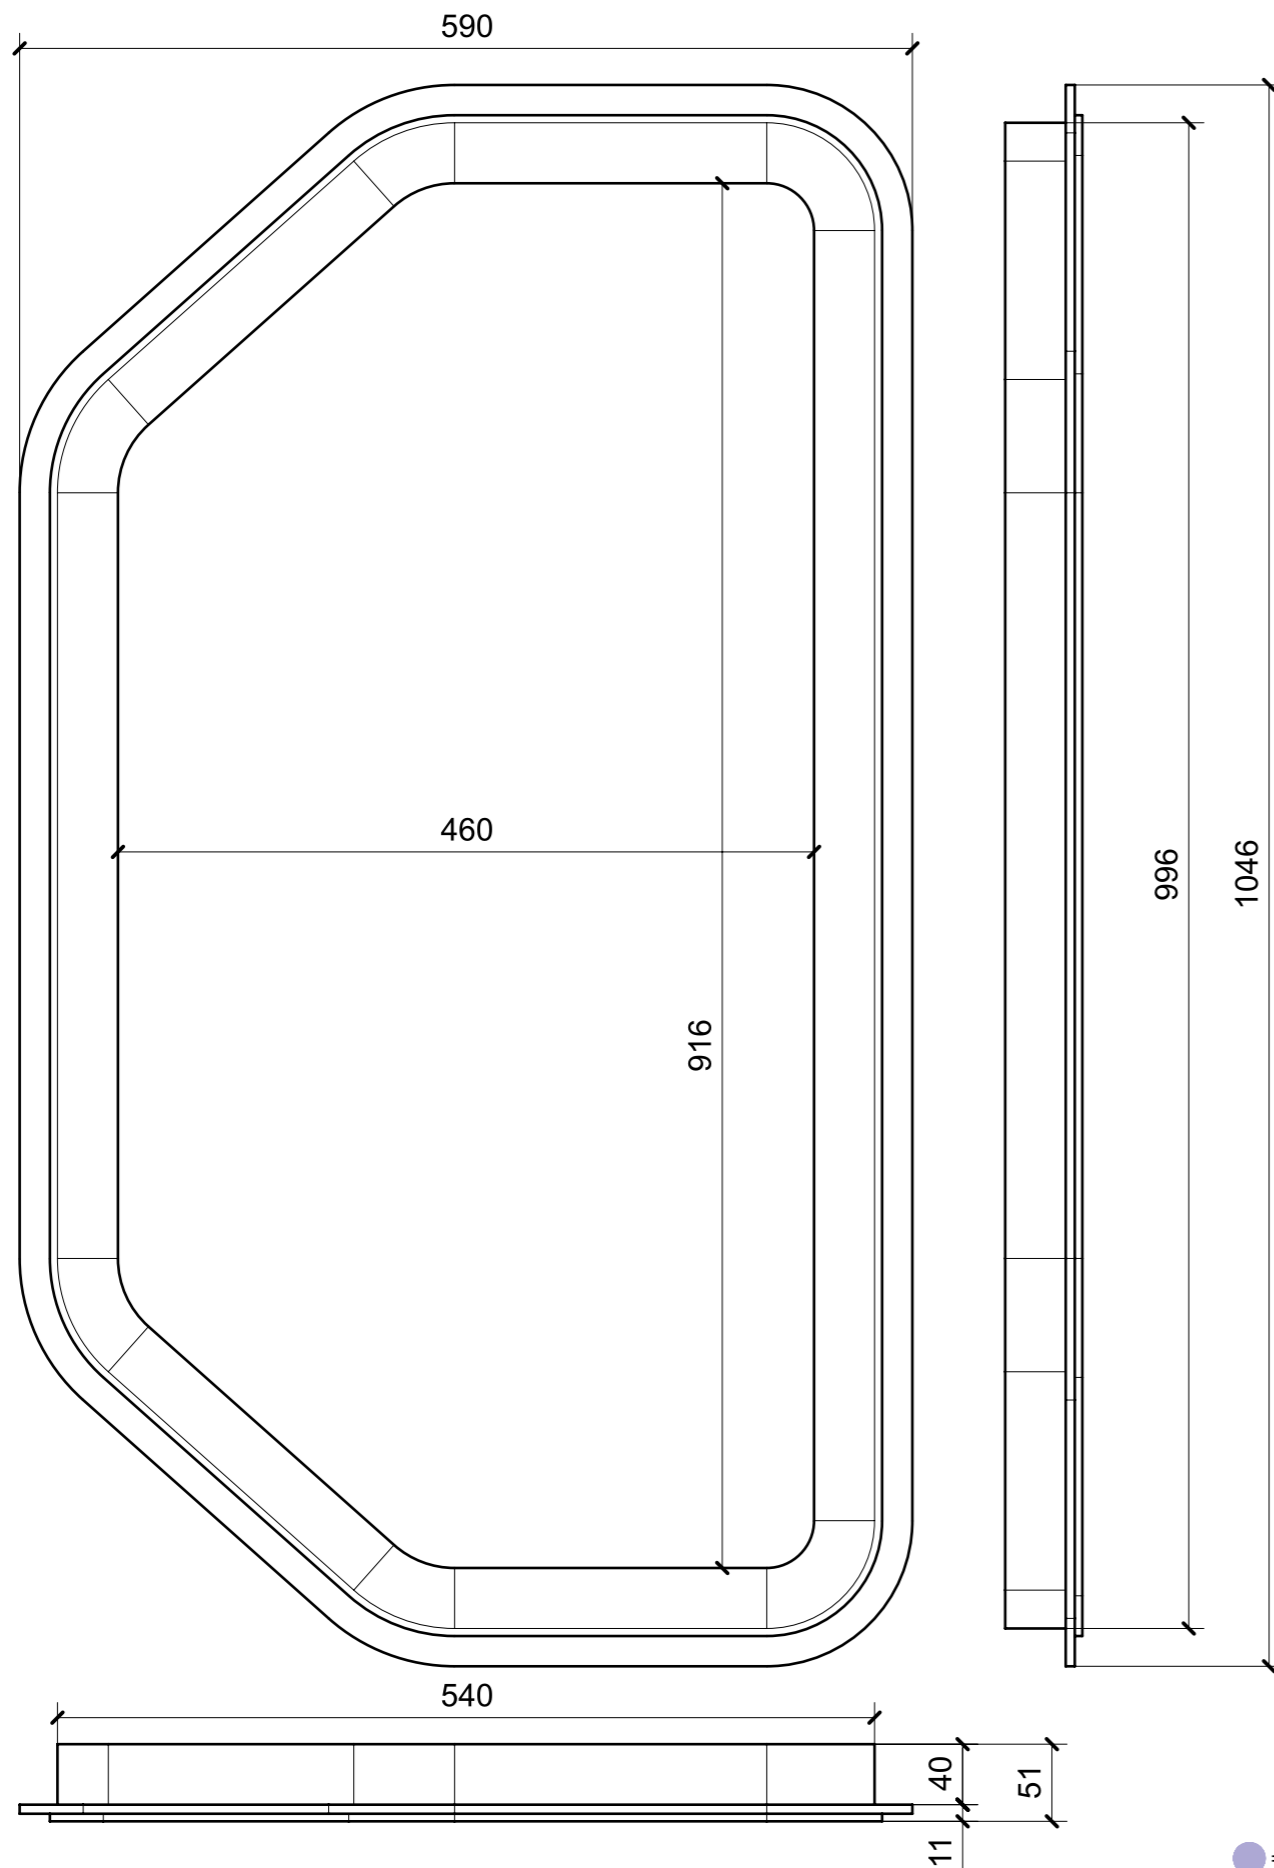

LOCALE	CODICE	DESCRIZIONE COMPONENTE	FINITURA	GR.
LOBBY LD	MD320_L02_CG01	RIVESTIMENTI TRAVERSONAVE DISCESA SCALE PRUA	EULITE LACCATO NCS- S - 1002-Y -MANOPESCA	2

VERNICIATURA LASTRA/LACCATI:

● = FILI RASATI

● = VERNICIARE 1 LATO + FILI RASATI O BORDATI

NESSUN SIMBOLO = VERNICIARE 2 LATI + FILI RASATI O BORDATI