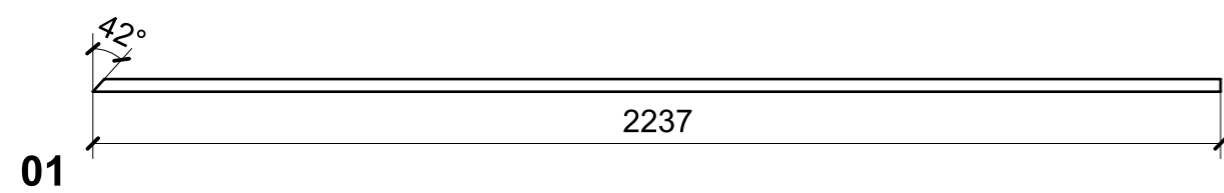

LOCALE	CODICE	DESCRIZIONE COMPONENTE	FINITURA	GR.
LOBBY LD	MD320_L01_CC01	RIVESTIMENTI INGRESSO CABINA OSPITI DX	LACCATO BRONZO	3

VERNICIATURA LASTRA/LACCATI:

● = FILI RASATI

● = VERNICIARE 1 LATO + FILI RASATI O BORDATI

NESSUN SIMBOLO = VERNICIARE 2 LATI + FILI RASATI O BORDATI