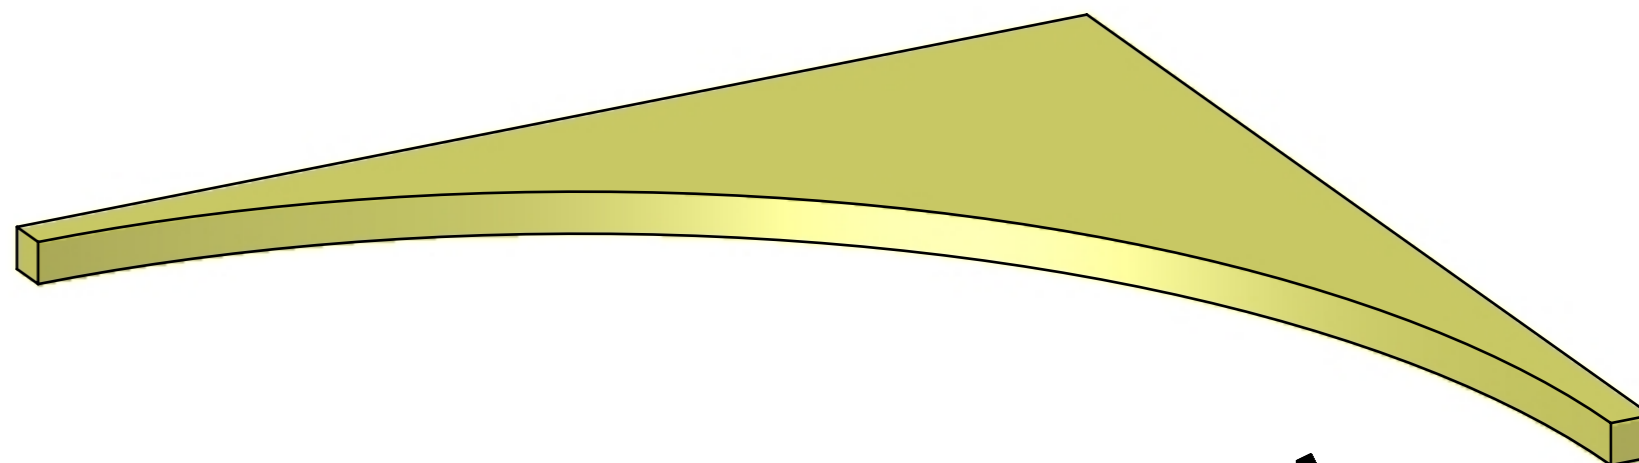

● = FILI RASATI

● = VERNICIARE 1 LATO + FILI RASATI O BORDATI

NESSUN SIMBOLO = VERNICIARE 2 LATI + FILI RASATI O BORDATI

LOCALE	CODICE	DESCRIZIONE COMPONENTE	FINITURA	GR.
LOBBY LD	MD320_L01_CD01	RIVESTIMENTI TRAVERSONAVE DISCESA SCALE POPPA	LACCATO BRONZO	PTP

● = FILI RASATI

● = VERNICIARE 1 LATO + FILI RASATI O BORDATI

NESSUN SIMBOLO = VERNICIARE 2 LATI + FILI RASATI O BORDATI

LOCALE	CODICE	DESCRIZIONE COMPONENTE	FINITURA	GR.
LOBBY LD	MD320_L01_CE01	RIVESTIMENTI POPPA SX	LACCATO BRONZO	3

● = FILI RASATI

● = VERNICIARE 1 LATO + FILI RASATI O BORDATI

NESSUN SIMBOLO = VERNICIARE 2 LATI + FILI RASATI O BORDATI

LOCALE	CODICE	DESCRIZIONE COMPONENTE	FINITURA	GR.
LOBBY LD	MD320_L01_CF01	RIVESTIMENTI PRUA SX	LACCATO BRONZO	3