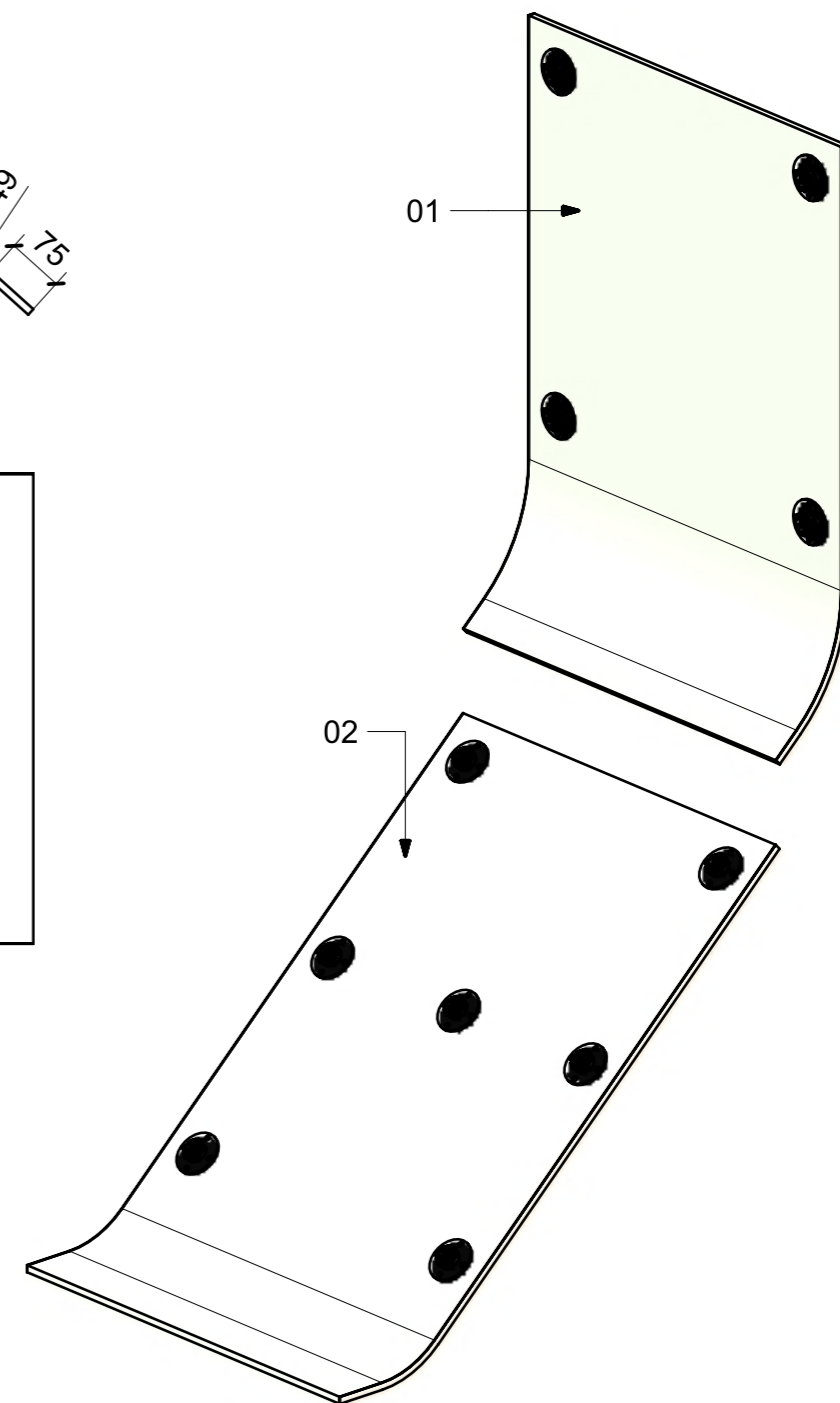

LOCALE	CODICE	DESCRIZIONE COMPONENTE	FINITURA	GR.
LOBBY LD	MD320_L02_CM01	CIELINO DISCESA SCALE LUNGONAVE	LACCATO NCS- S - 1002-Y -MANOPESCA	3

FERRAMENTA	QTY
FITLOCK M_MASCHERPA_3MM_6020202101	11

● = FILI RASATI

● = VERNICIARE 1 LATO + FILI RASATI O BORDATI

NESSUN SIMBOLO = VERNICIARE 2 LATI + FILI RASATI O BORDATI