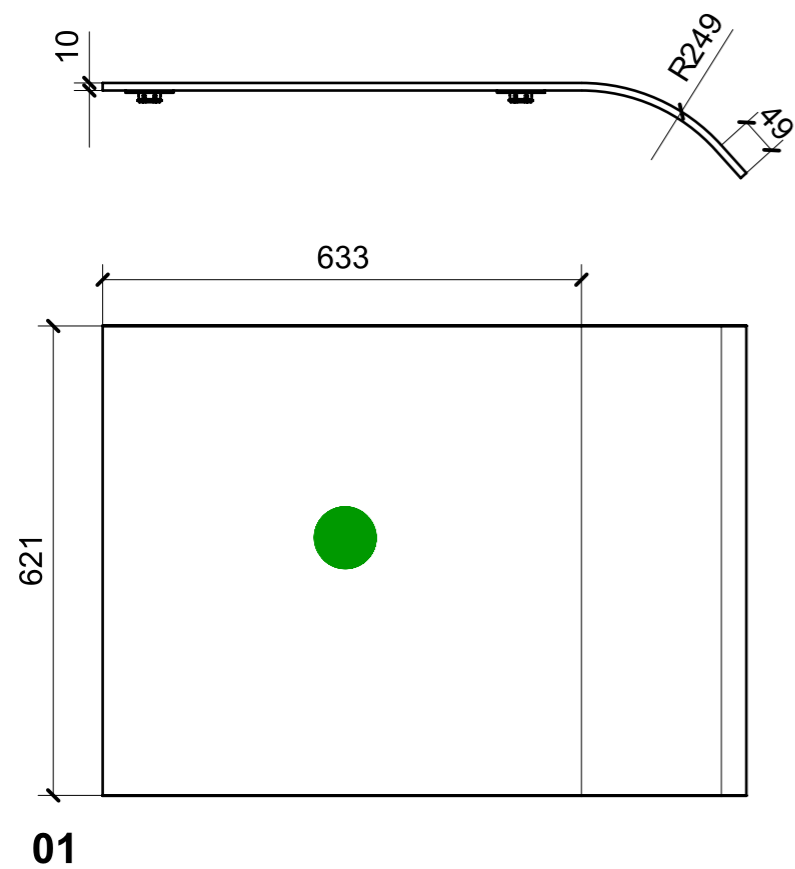

LOCALE	CODICE	DESCRIZIONE COMPONENTE	FINITURA	GR.
LOBBY LD	MD320_L02_CM01	CIELINO DISCESA SCALE LUNGONAVE	LACCATO NCS- S - 1002-Y -MANOPESCA	3

FERRAMENTA	QTY
FITLOCK M_MASCHERPA_3MM_6020202101	11

● = FILI RASATI

● = VERNICIARE 1 LATO + FILI RASATI O BORDATI

NESSUN SIMBOLO = VERNICIARE 2 LATI + FILI RASATI O BORDATI