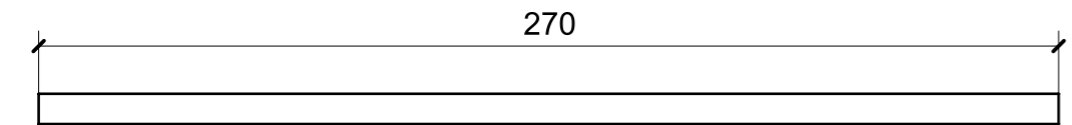

LOCALE	CODICE	DESCRIZIONE COMPONENTE	FINITURA	GR.
DAILY TOILET	MD320_A01_DF01	NICCHIA LATERALE LAVABO	ACCIAIO VERNICIATO DARK BRONZE 88634	PTP

A35_01

A35_02

ELEMENTI DA MONTARE
 con R03_01/02/03/04; R04_01/02/03
 in MF_DF01
 e spedire con unico imballo