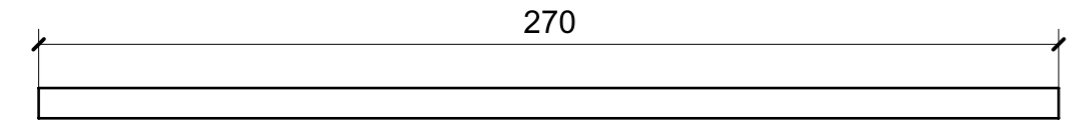

LOCALE	CODICE	DESCRIZIONE COMPONENTE	FINITURA	GR.
DAILY TOILET	MD320_A01_DF01	NICCHIA LATERALE LAVABO	ACCIAIO VERNICIATO DARK BRONZE 88634	PTP

A35_01

A35_02

ELEMENTI DA MONTARE
 con R03_01/02/03/04; R04_01/02/03
 in MF_DF01
 e spedire con unico imballo