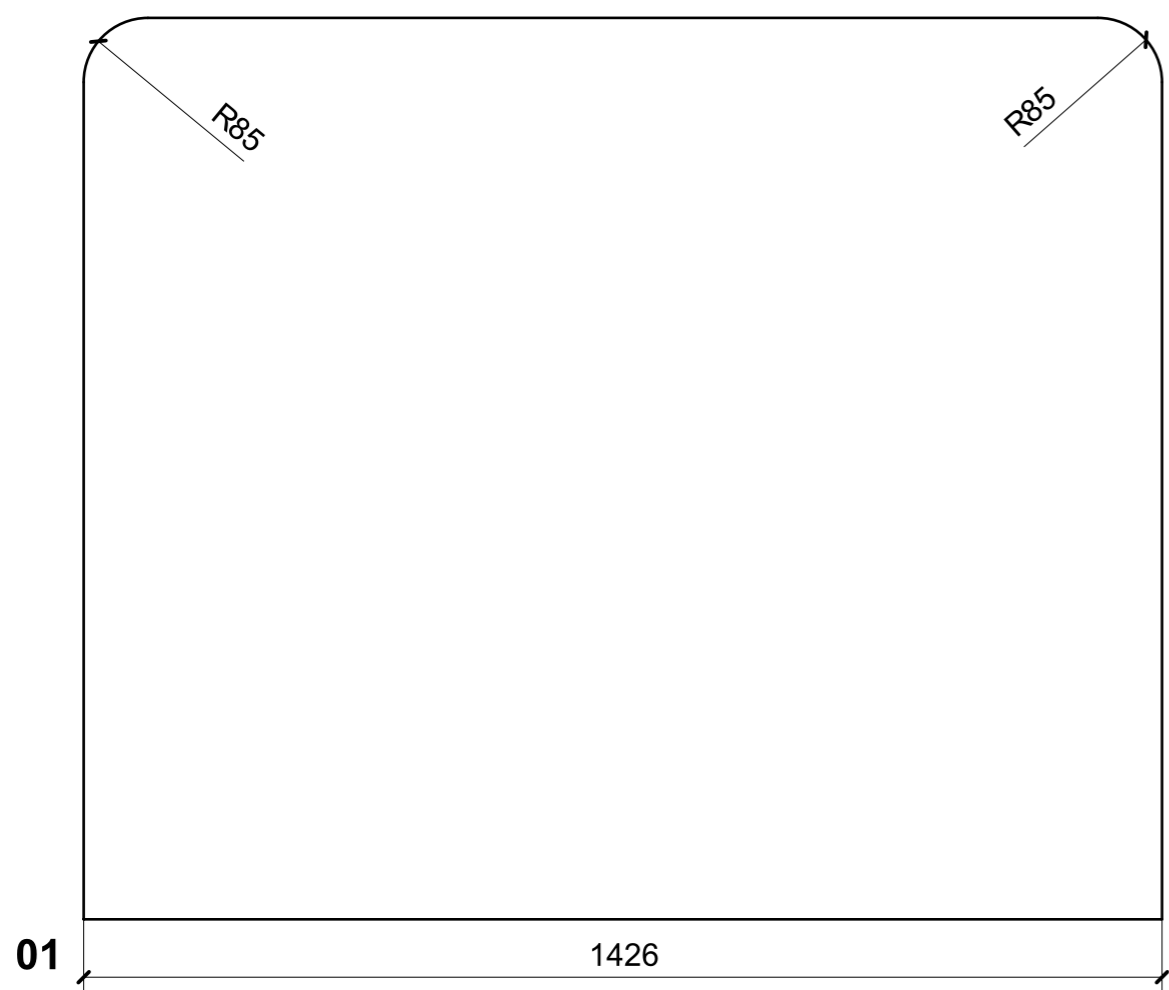

LOCALE	CODICE	DESCRIZIONE COMPONENTE	FINITURA	GR.
CABINA ARMATORE	MD320_S01_AAE01	SPECCHI TV STOPSOL 55	SPECCHIO STOPSOL 5 mm RETROV. da 55"	1

VERNICIATURA LASTRA/LACCATI:

● = FILI RASATI

● = VERNICIARE 1 LATO + FILI RASATI O BORDATI