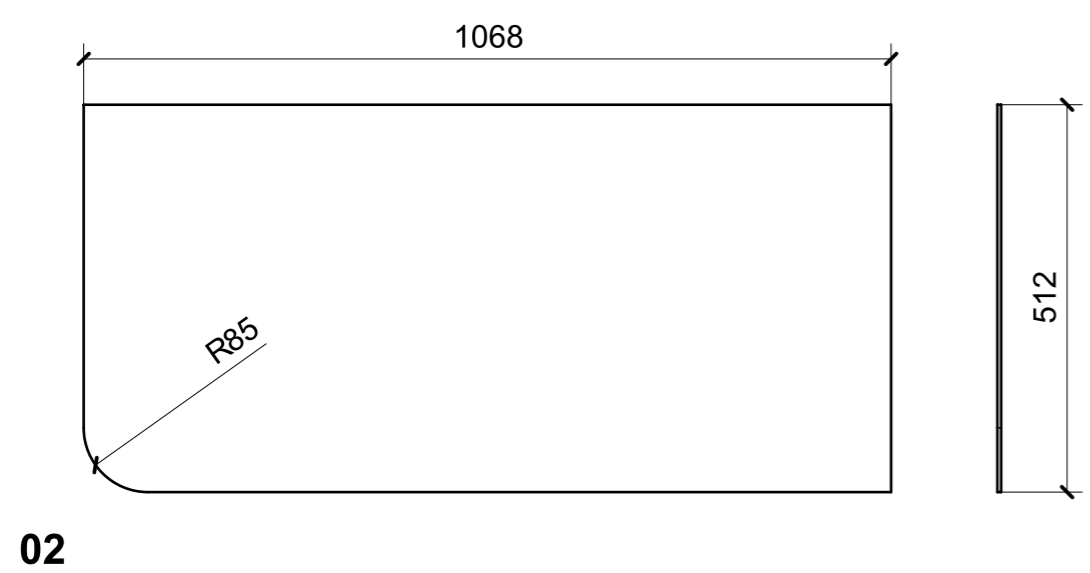

LOCALE	CODICE	DESCRIZIONE COMPONENTE	FINITURA	GR.
CABINA ARMATORE	MD320_S01_AAE01	SPECCHI TV STOPSOL 55	SPECCHIO STOPSOL 5 mm RETROV. da 55"	1

VERNICIATURA LASTRA/LACCATI:

● = FILI RASATI

● = VERNICIARE 1 LATO + FILI RASATI O BORDATI

NESSUN SIMBOLO = VERNICIARE 2 LATI + FILI RASATI O BORDATI

LOCALE	CODICE	DESCRIZIONE COMPONENTE	FINITURA	GR.
CABINA ARMATORE	MD320_S06_AR01	ARMADIO DRESSING PRUA	SPECCHIO 4 mm	2

LOCALE	CODICE	DESCRIZIONE COMPONENTE	FINITURA	GR.
CABINA ARMATORE	MD321_S14_AZ01	TAVOLO VANITY OPT	SPECCHIO 4mm	PTP