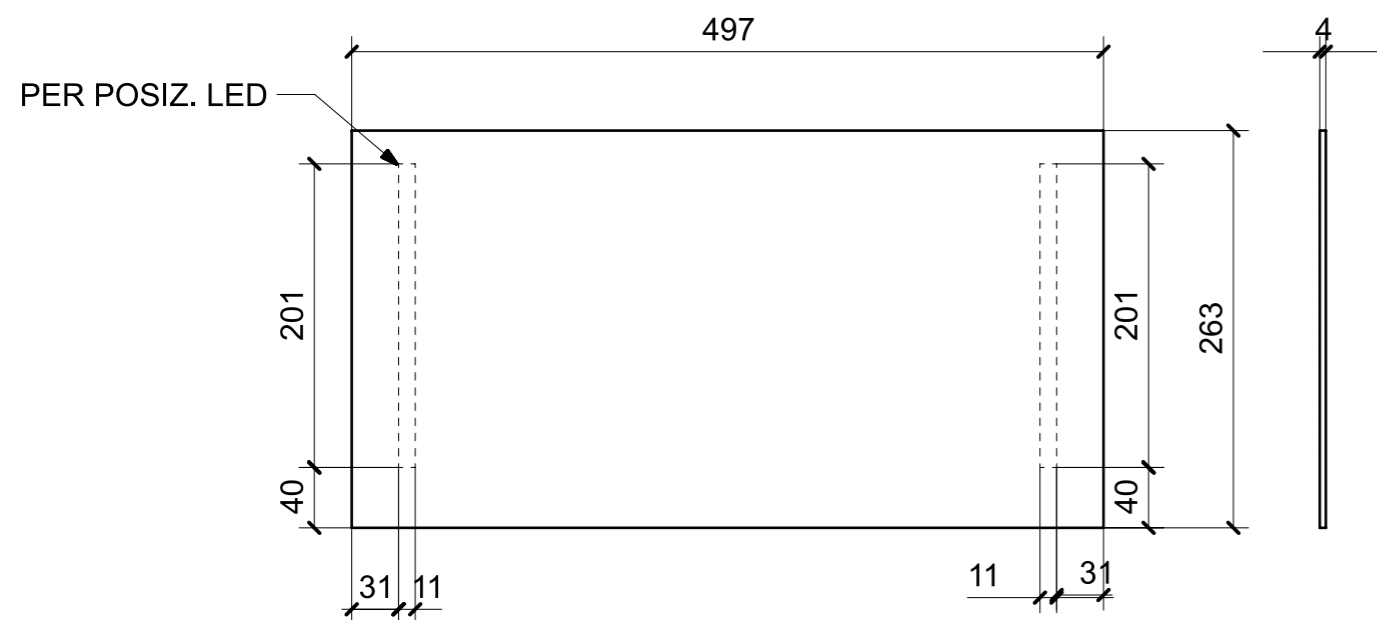

LOCALE	CODICE	DESCRIZIONE COMPONENTE	FINITURA	GR.
CABINA ARMATORE	MD320_S01_AAE01	SPECCHI TV STOPSOL 55	SPECCHIO STOPSOL 5 mm RETROV. da 55"	1

VERNICIATURA LASTRA/LACCATI:

● = FILI RASATI

● = VERNICIARE 1 LATO + FILI RASATI O BORDATI

NESSUN SIMBOLO = VERNICIARE 2 LATI + FILI RASATI O BORDATI

LOCALE	CODICE	DESCRIZIONE COMPONENTE	FINITURA	GR.
CABINA ARMATORE	MD320_S06_AR01	ARMADIO DRESSING PRUA	SPECCHIO 4 mm	2

LOCALE	CODICE	DESCRIZIONE COMPONENTE	FINITURA	GR.
CABINA ARMATORE	MD321_S14_AZ01	TAVOLO VANITY OPT	SPECCHIO 4mm	PTP