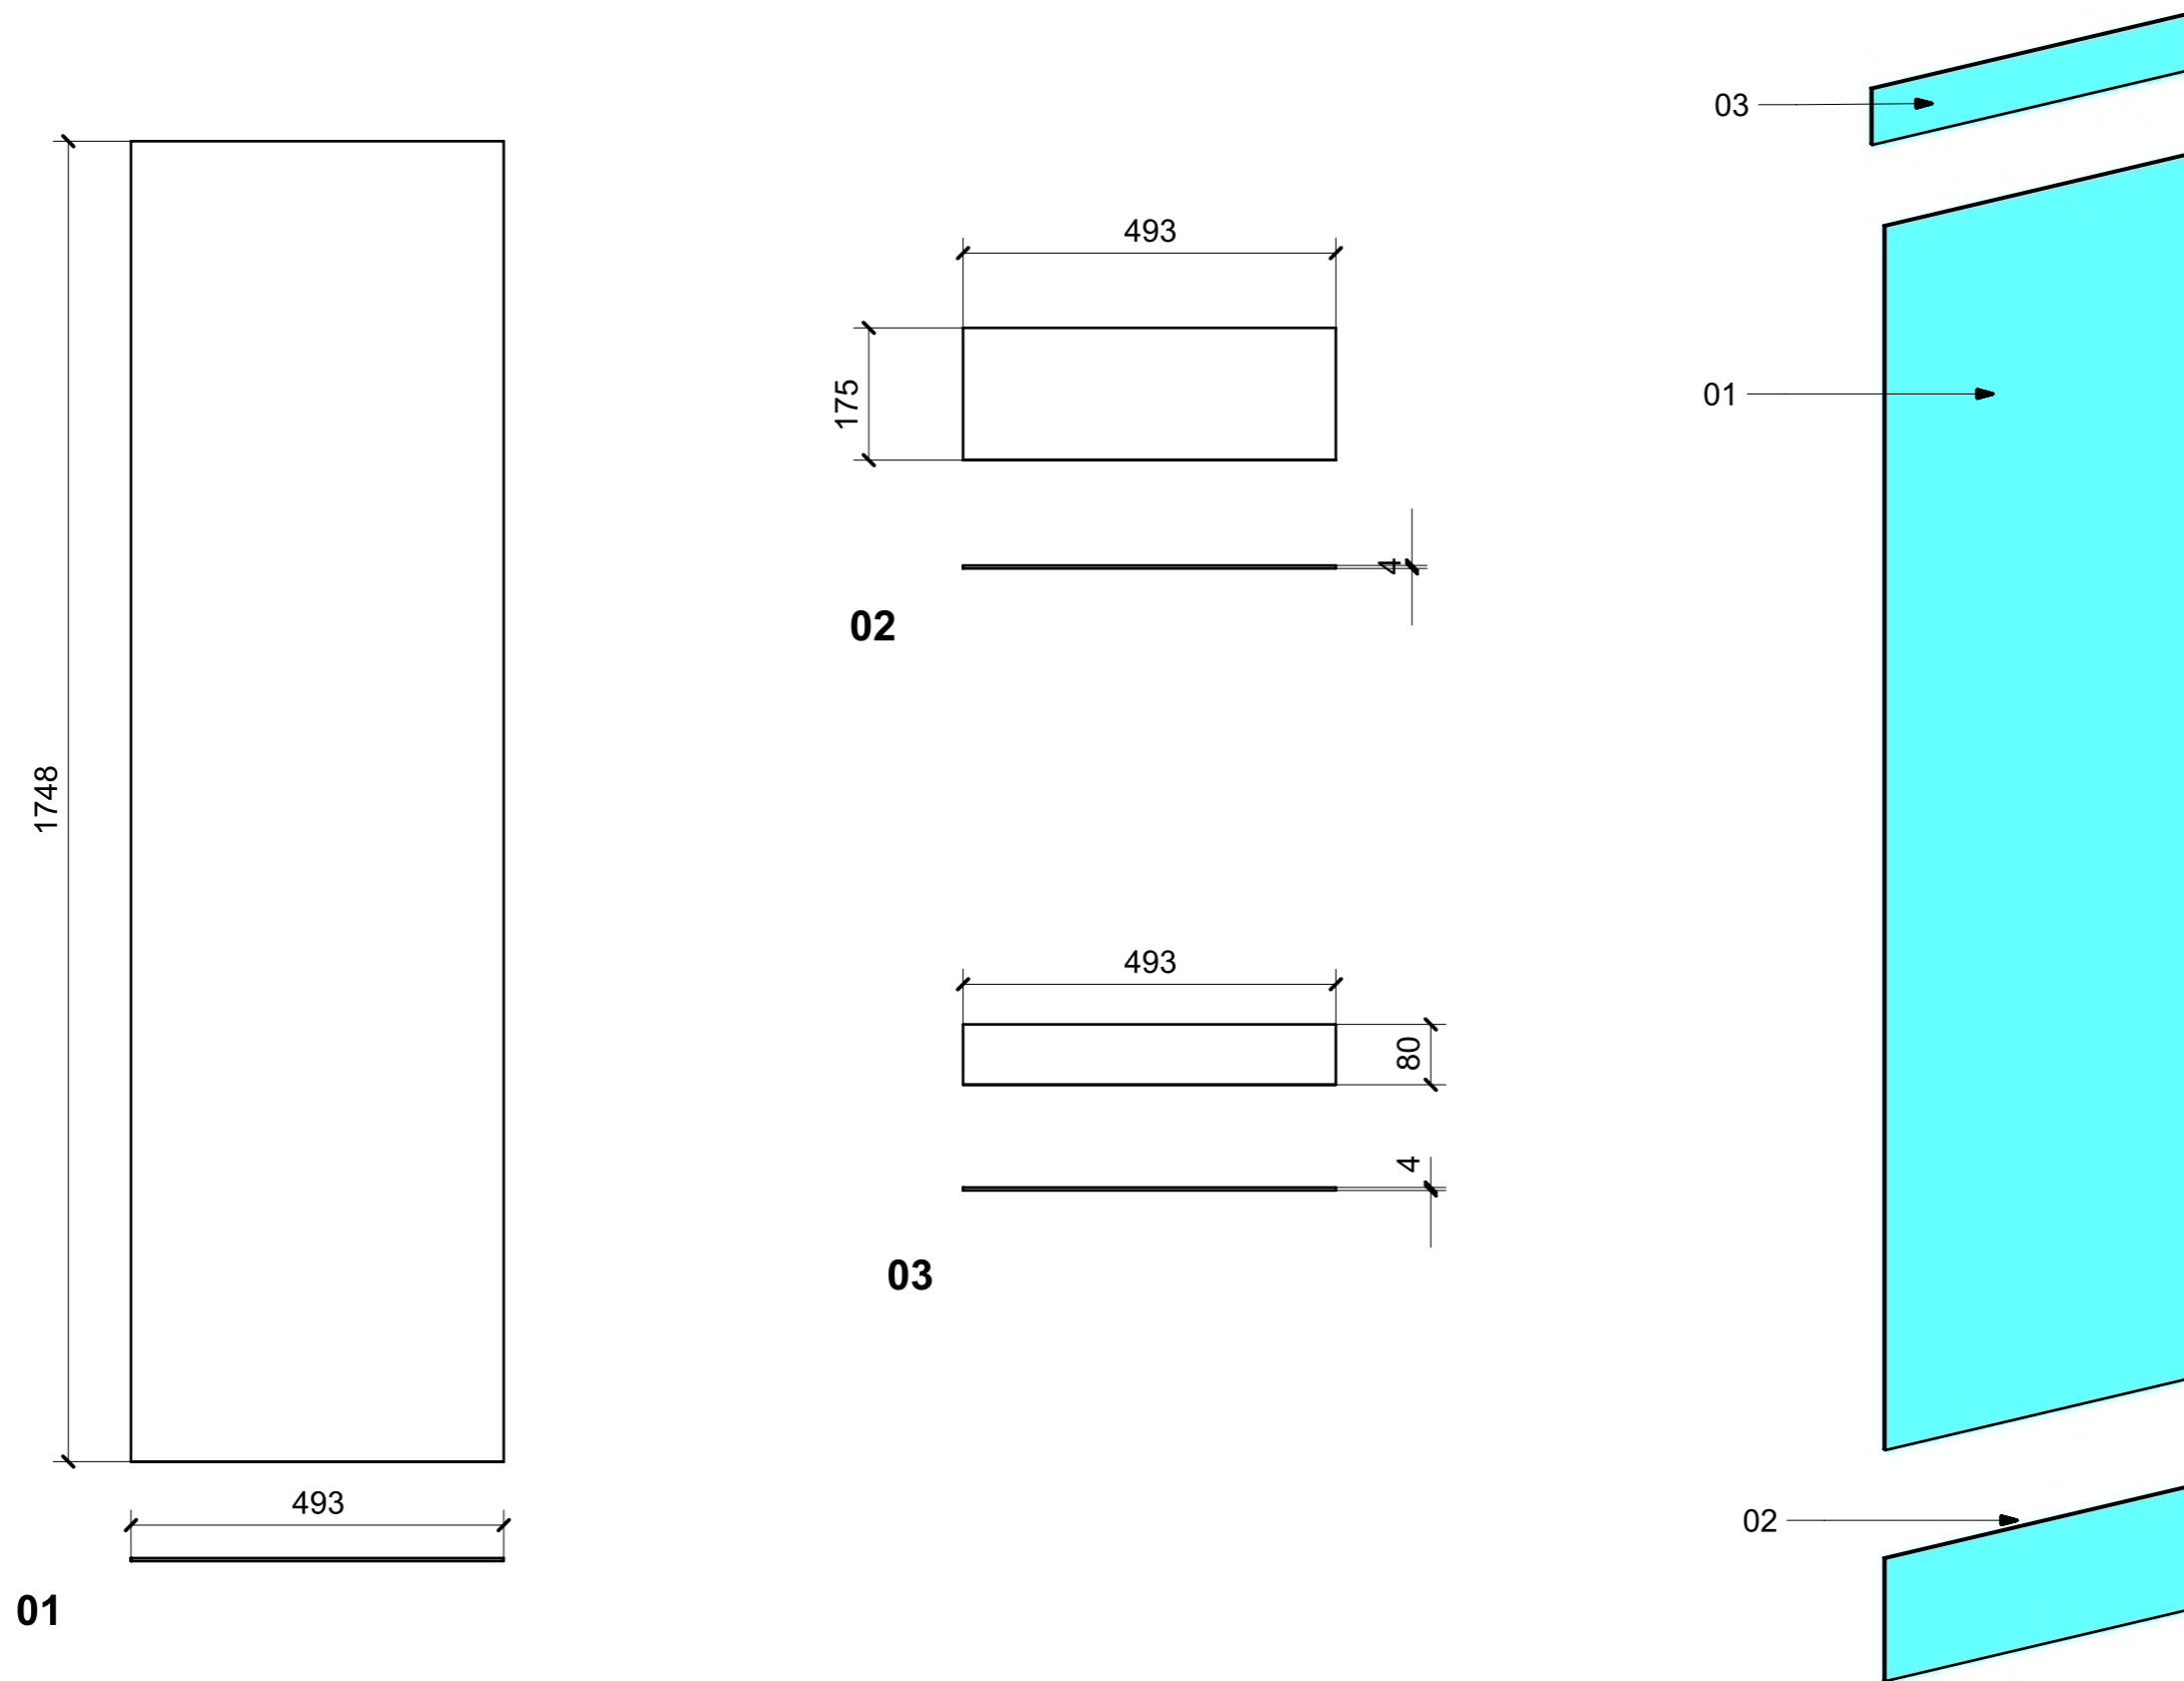

LOCALE	CODICE	DESCRIZIONE COMPONENTE	FINITURA	GR.
CABINA ARMATORE	MD320_S01_AAE01	SPECCHI TV STOPSOL 55	SPECCHIO STOPSOL 5 mm RETROV. da 55"	1

VERNICIATURA LASTRA/LACCATI:

● = FILI RASATI

● = VERNICIARE 1 LATO + FILI RASATI O BORDATI

NESSUN SIMBOLO = VERNICIARE 2 LATI + FILI RASATI O BORDATI

LOCALE	CODICE	DESCRIZIONE COMPONENTE	FINITURA	GR.
CABINA ARMATORE	MD320_S06_AR01	ARMADIO DRESSING PRUA	SPECCHIO 4 mm	2

LOCALE	CODICE	DESCRIZIONE COMPONENTE	FINITURA	GR.
CABINA ARMATORE	MD321_S14_AZ01	TAVOLO VANITY OPT	SPECCHIO 4mm	PTP