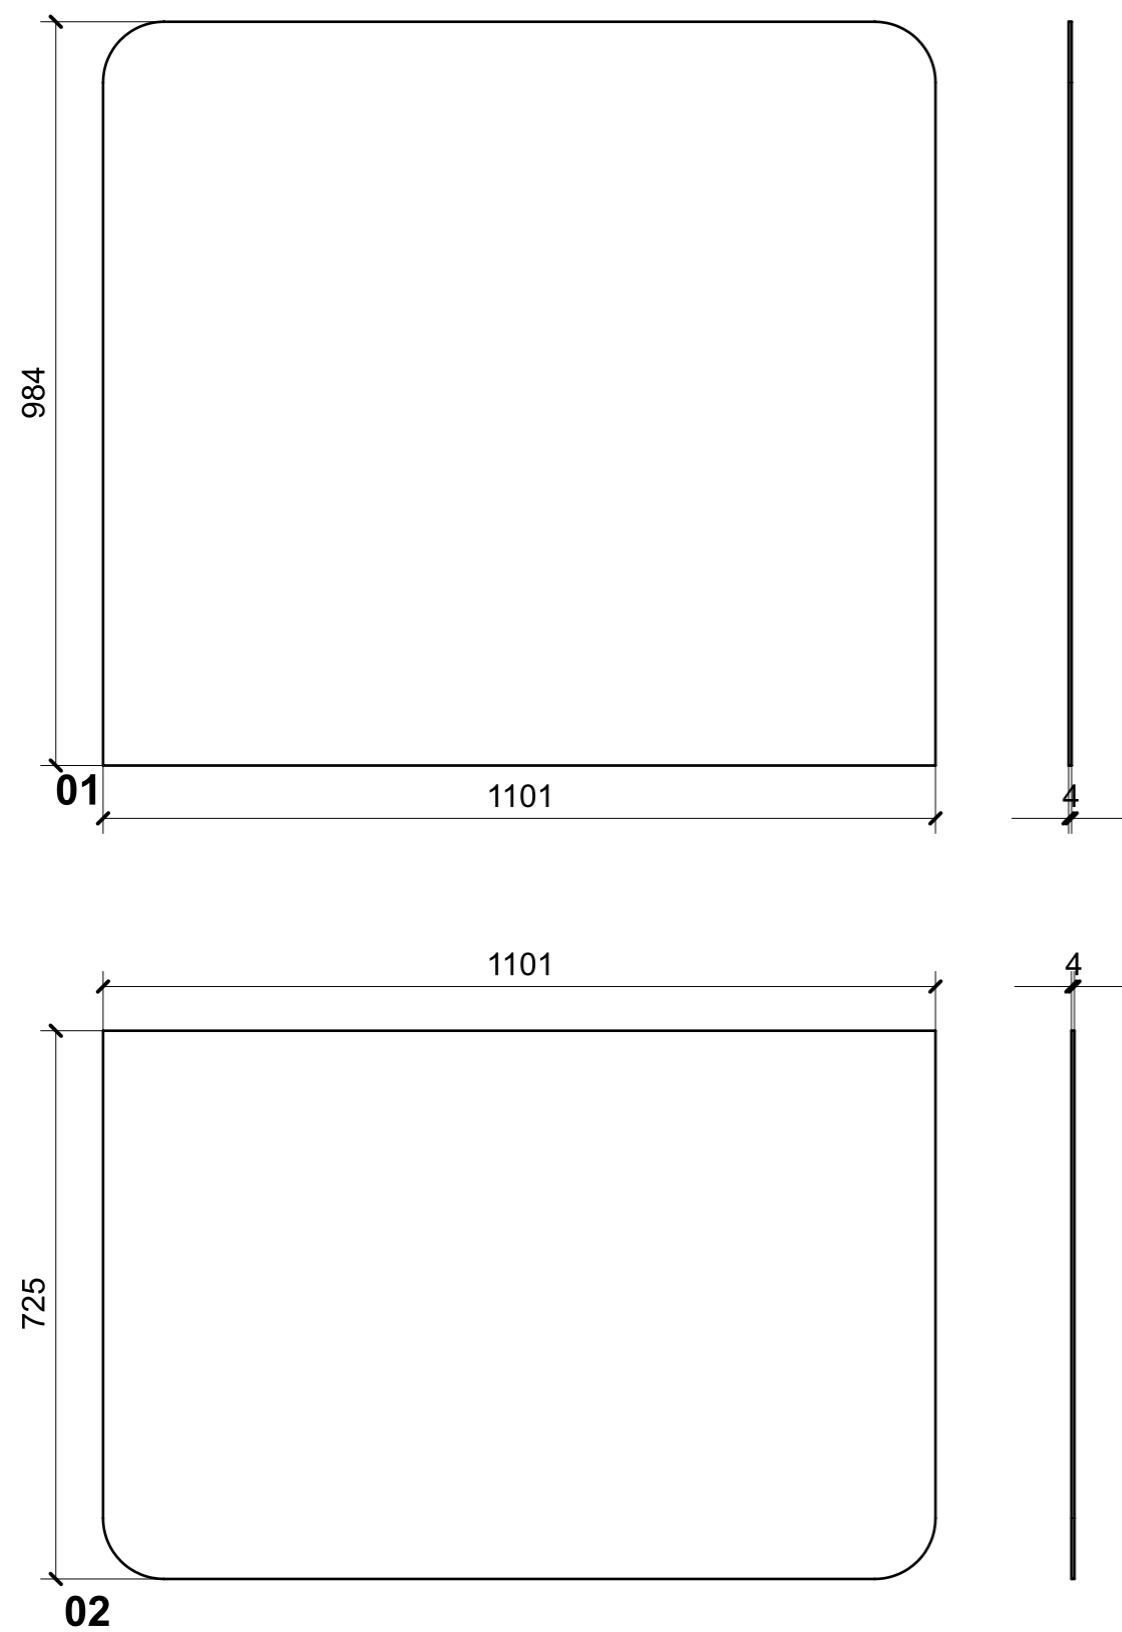

LOCALE	CODICE	DESCRIZIONE COMPONENTE	FINITURA	Q.TA
CABINA VIP SX	MD320_S01_VVM01	SPECCHI TV-STD	SPECCHIO 4 mm	PTP

LOCALE	CODICE	DESCRIZIONE COMPONENTE	FINITURA	Q.TA
CABINA VIP SX	MD320_S01_VVN01	SPECCHI STOPSOL-OPT	SPECCHIO STOPSOL 5 mm RETROV.	PTP