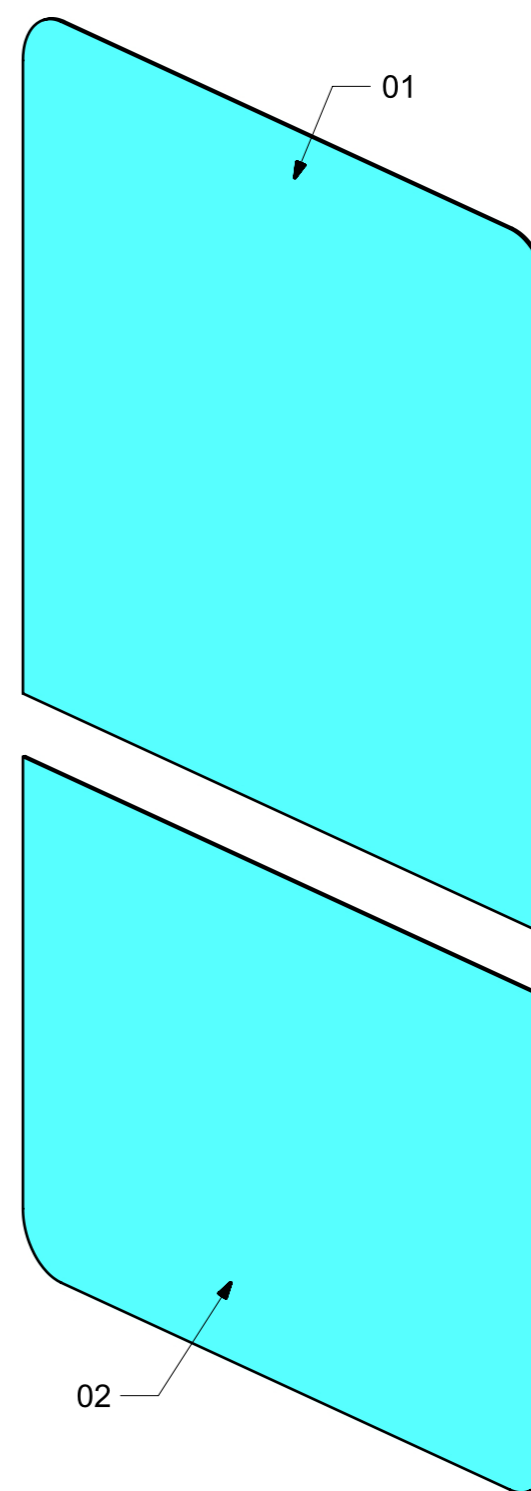

LOCALE	CODICE	DESCRIZIONE COMPONENTE	FINITURA	Q.TA
CABINA VIP SX	MD320_S01_VVM01	SPECCHI TV-STD	SPECCHIO 4 mm	PTP

LOCALE	CODICE	DESCRIZIONE COMPONENTE	FINITURA	Q.TA
CABINA VIP SX	MD320_S01_VVN01	SPECCHI STOPSOL-OPT	SPECCHIO STOPSOL 5 mm RETROV.	PTP