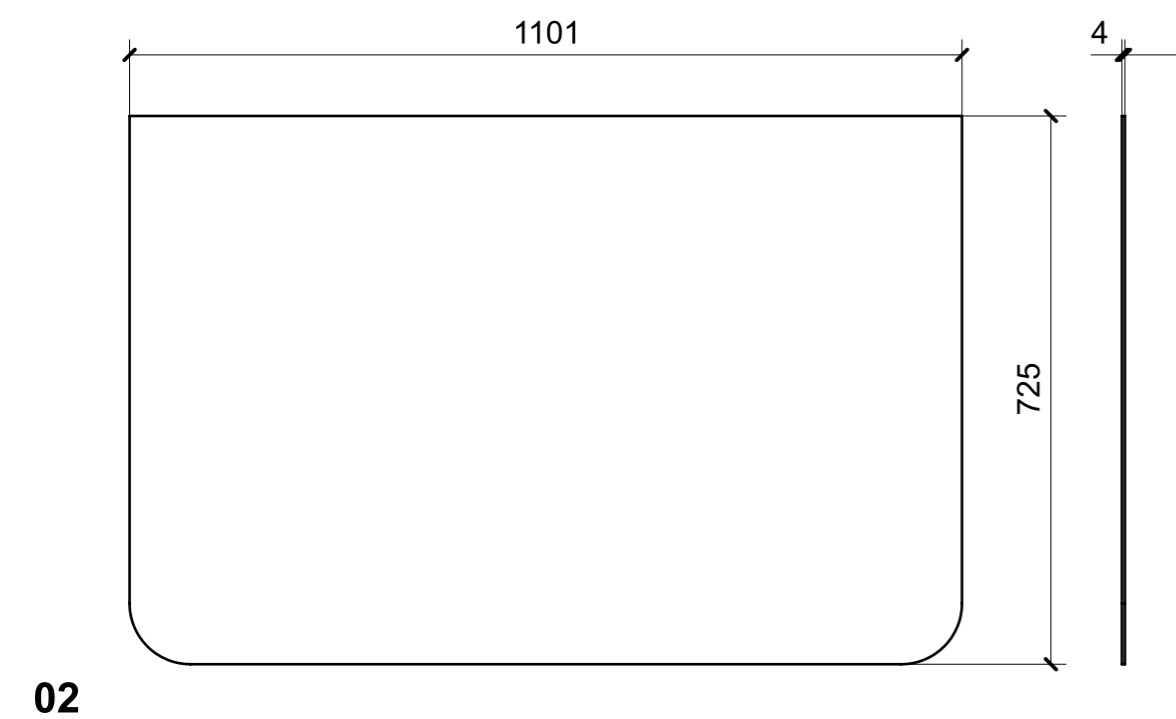

LOCALE	CODICE	DESCRIZIONE COMPONENTE	FINITURA	GR.
CABINA VIP	MD320_S01_VM01	SPECCHI TV-STD	SPECCHIO 4mm	PTP

LOCALE	CODICE	DESCRIZIONE COMPONENTE	FINITURA	GR.
CABINA VIP	MD320_S01_VN01	SPECCHI TV-STD	SPECCHIO STOPSOL 5 mm RETROV.	PTP