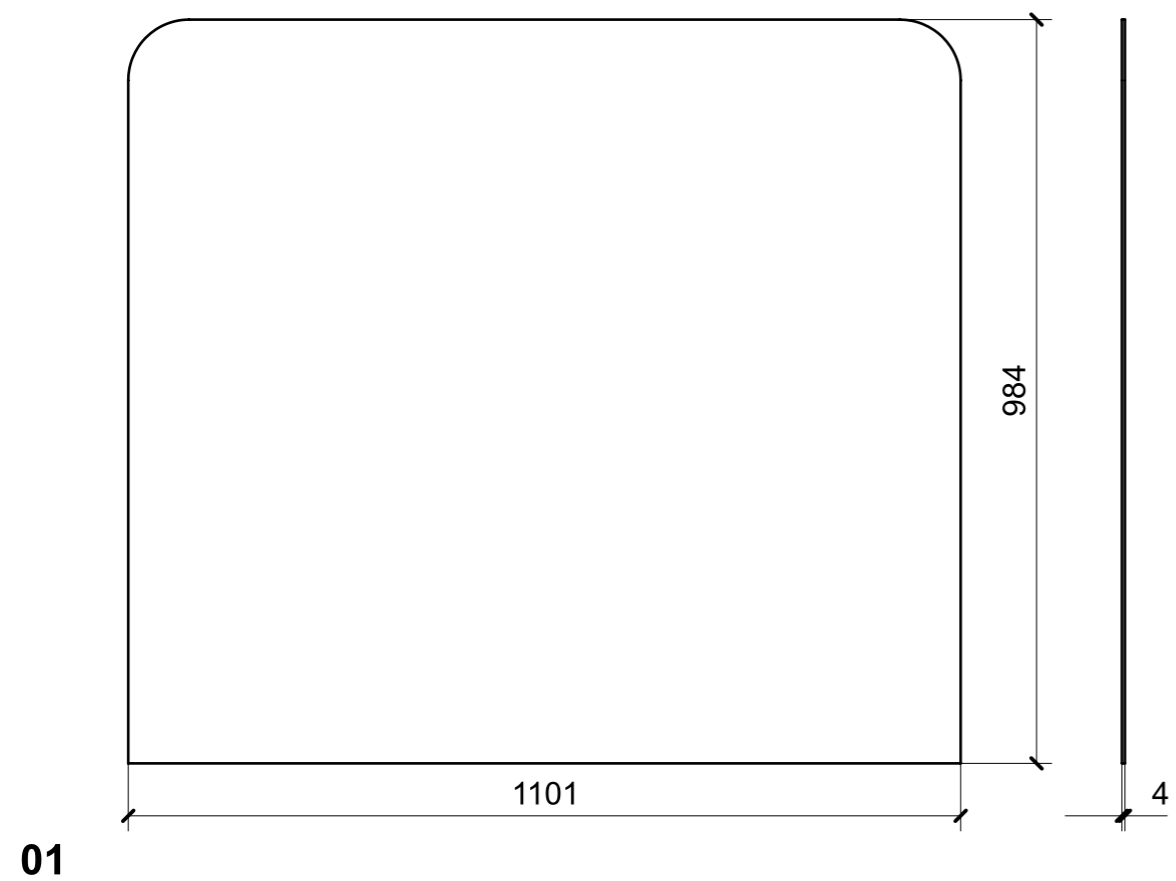

LOCALE	CODICE	DESCRIZIONE COMPONENTE	FINITURA	GR.
CABINA VIP	MD320_S01_VM01	SPECCHI TV-STD	SPECCHIO 4mm	PTP

LOCALE	CODICE	DESCRIZIONE COMPONENTE	FINITURA	GR.
CABINA VIP	MD320_S01_VN01	SPECCHI TV-STD	SPECCHIO STOPSOL 5 mm RETROV.	PTP