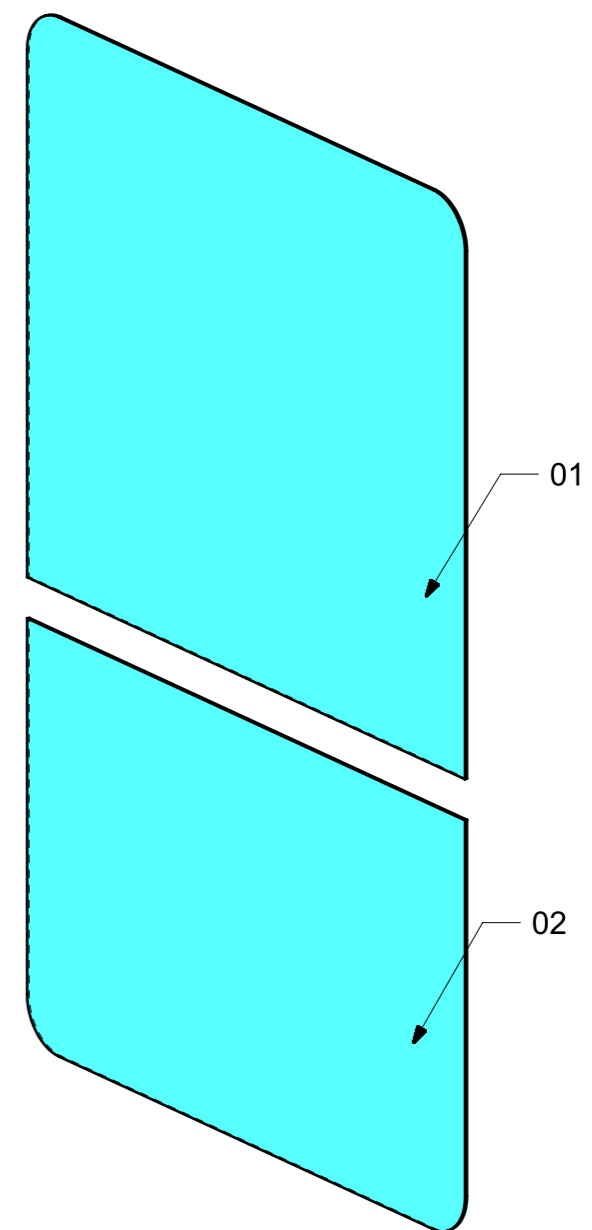

LOCALE	CODICE	DESCRIZIONE COMPONENTE	FINITURA	GR.
CABINA VIP	MD320_S01_VM01	SPECCHI TV-STD	SPECCHIO 4mm	PTP

LOCALE	CODICE	DESCRIZIONE COMPONENTE	FINITURA	GR.
CABINA VIP	MD320_S01_VN01	SPECCHI TV-STD	SPECCHIO STOPSOL 5 mm RETROV.	PTP