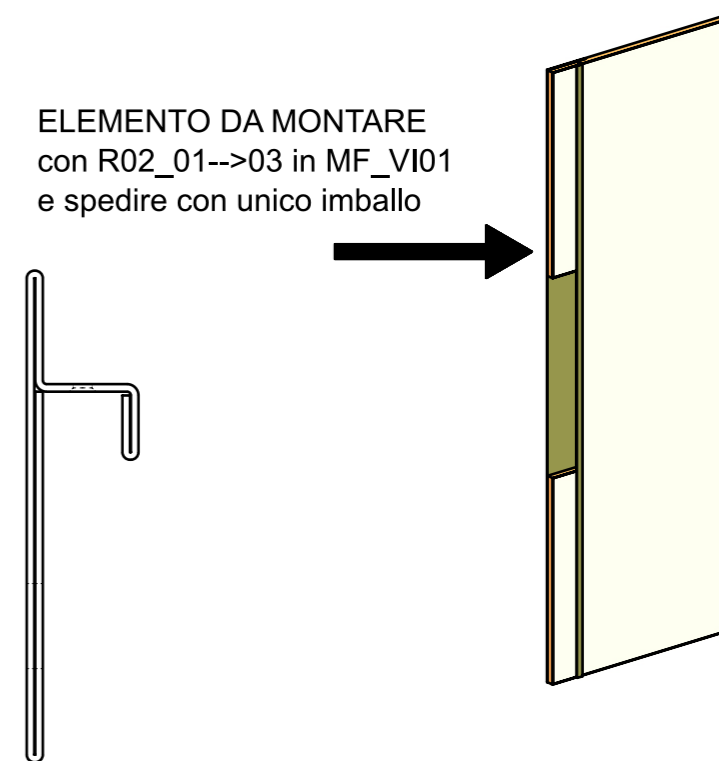

| LOCALE | CODICE | DESCRIZIONE COMPONENTE | FINITURA | GR. |
|---------------|----------------|------------------------|---------------------------|-----|
| CABINA VIP DX | MD320_A01_VI01 | ARMADIO | ALLUM. VERN. BRONZO 88634 | 2 |

A04

ELEMENTO DA MONTARE
con R02_01-->03 in MF_VI01
e spedire con unico imballo

A06