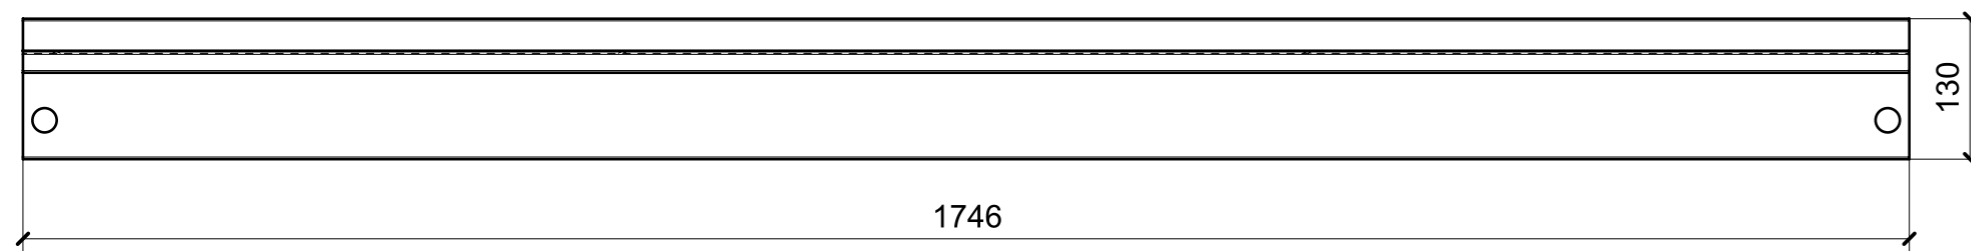

| LOCALE | CODICE | DESCRIZIONE COMPONENTE | FINITURA | GR. |
|---------------|----------------|------------------------|---------------------------|-----|
| CABINA VIP DX | MD320_A01_VI01 | ARMADIO | ALLUM. VERN. BRONZO 88634 | 2 |

A04

ELEMENTO DA MONTARE
con R02_01-->03 in MF_VI01
e spedire con unico imballo

A06