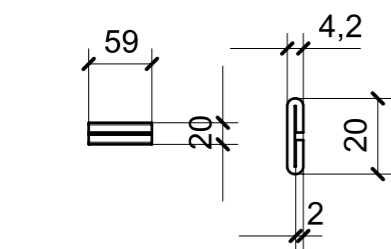

| LOCALE | CODICE | DESCRIZIONE COMPONENTE | FINITURA | GR. |
|---------------|----------------|------------------------|---------------------------|-----|
| CABINA VIP DX | MD320_A01_VI01 | ARMADIO | ALLUM. VERN. BRONZO 88634 | 2 |

A04

ELEMENTO DA MONTARE
con R02_01-->03 in MF_VI01
e spedire con unico imballo

A06