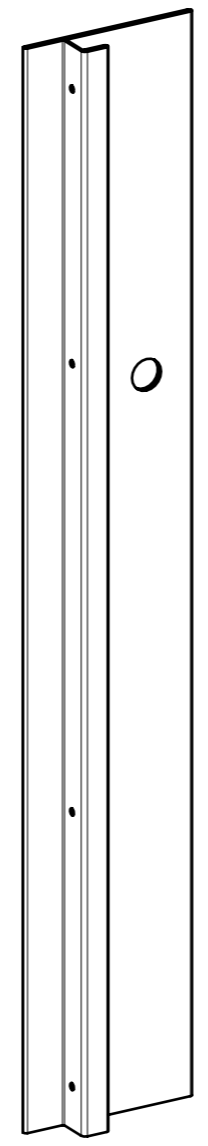

LOCALE	CODICE	DESCRIZIONE COMPONENTE	FINITURA	GR.
BAGNO OSPITI DX	MD320_A08_ZB01	PENSILE A MURATA	ACCIAIO VERNICIATO DARK BRONZE 88634	2

ELEMENTO DA MONTARE
 con R01_01-->03 in MF_ZB01
 e spedire con unico imballo

A08_ZB01_01

LOCALE	CODICE	DESCRIZIONE COMPONENTE	FINITURA	GR.
BAGNO OSPITI DX	MD320_A07_ZM01	SCATOLA CORPO MISCELATORI	ACCIAIO VERNICIATO DARK BRONZE 88634	PTP