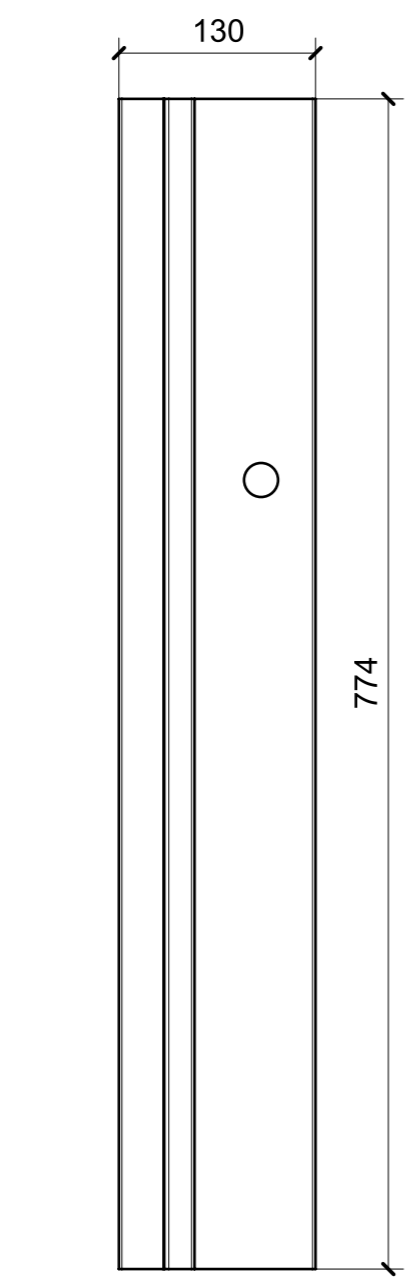

LOCALE	CODICE	DESCRIZIONE COMPONENTE	FINITURA	GR.
BAGNO OSPITI DX	MD320_A08_ZB01	PENSILE A MURATA	ACCIAIO VERNICIATO DARK BRONZE 88634	2

ELEMENTO DA MONTARE
 con R01_01-->03 in MF_ZB01
 e spedire con unico imballo

A08_ZB01_01

LOCALE	CODICE	DESCRIZIONE COMPONENTE	FINITURA	GR.
BAGNO OSPITI DX	MD320_A07_ZM01	SCATOLA CORPO MISCELATORI	ACCIAIO VERNICIATO DARK BRONZE 88634	PTP