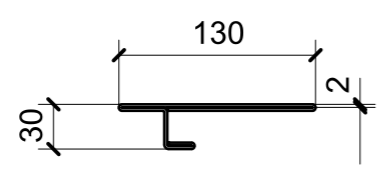

LOCALE	CODICE	DESCRIZIONE COMPONENTE	FINITURA	GR.
BAGNO OSPITI DX	MD320_A08_ZB01	PENSILE A MURATA	ACCIAIO VERNICIATO DARK BRONZE 88634	2

ELEMENTO DA MONTARE
 con R01_01-->03 in MF_ZB01
 e spedire con unico imballo

A08_ZB01_01

LOCALE	CODICE	DESCRIZIONE COMPONENTE	FINITURA	GR.
BAGNO OSPITI DX	MD320_A07_ZM01	SCATOLA CORPO MISCELATORI	ACCIAIO VERNICIATO DARK BRONZE 88634	PTP