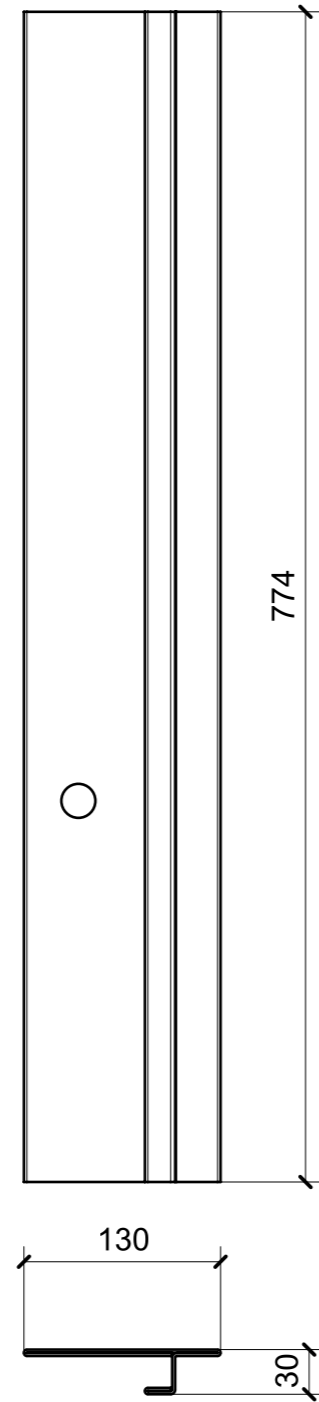

LOCALE	CODICE	DESCRIZIONE COMPONENTE	FINITURA	GR.
BAGNO OSPITI SX	MD320_A08_YB01	PENSILE A MURATA	ACCIAIO VERNICIATO DARK BRONZE 88634	2

ELEMENTO DA MONTARE
in MF_YB01
e spedire con unico imballo

LOCALE	CODICE	DESCRIZIONE COMPONENTE	FINITURA	GR.
BAGNO OSPITI SX	MD320_A07_YM01	SCATOLA CORPO MISCELATORI	ACCIAIO VERNICIATO DARK BRONZE 88634	2

ELEMENTI DA MONTARE
in MF_YM01
e spedire con unico imballo