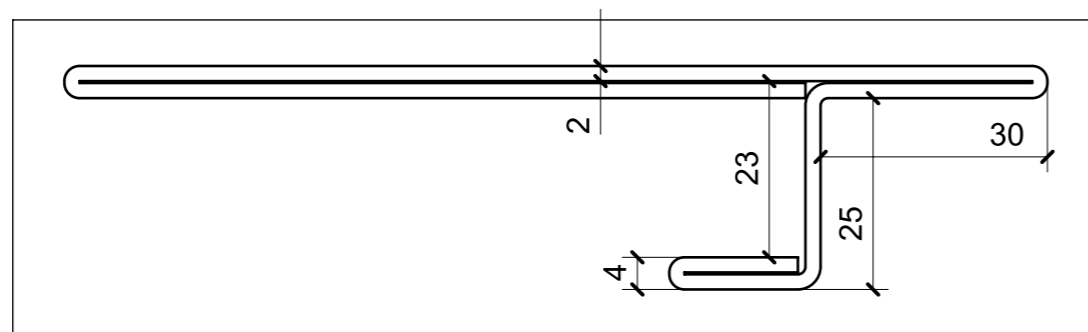

LOCALE	CODICE	DESCRIZIONE COMPONENTE	FINITURA	GR.
BAGNO VIP SX	MD320_A01_JJE01	SCATOLA CORPO MISCELATORI	ACCIAIO VERNICIATO BRONZO 88634	2

ELEMENTI DA MONTARE
in MF_JJE01
e spedire in un unico imballo

A07_JJE01_01

A07_JJE01_02

LOCALE	CODICE	DESCRIZIONE COMPONENTE	FINITURA	GR.
BAGNO VIP SX	MD320_A01_JJN01	NICCHIA LATERALE LAVABO	ALLUMINIO VERN. BRONZO 88634	2

A51_JJN01_01

ELEMENTI DA MONTARE
in MF_JN01
e spedire con unico imballo

SCALA 1:1