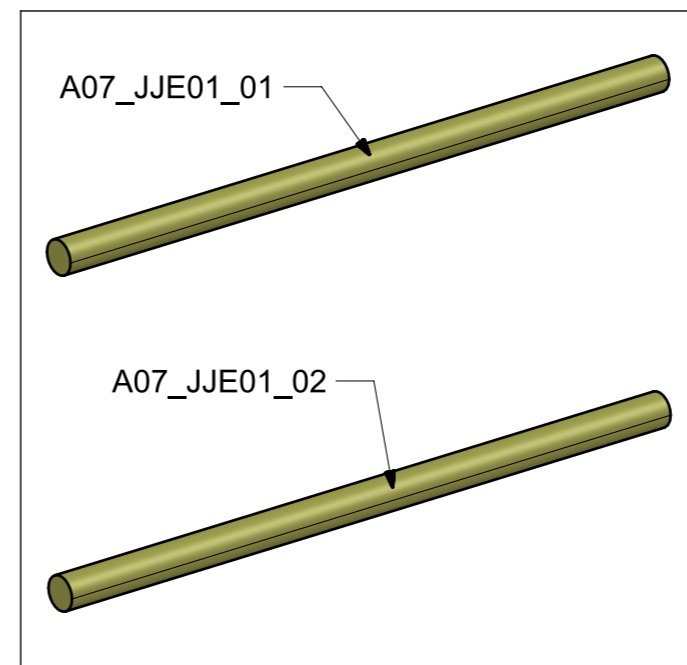

LOCALE	CODICE	DESCRIZIONE COMPONENTE	FINITURA	GR.
BAGNO VIP SX	MD320_A01_JJE01	SCATOLA CORPO MISCELATORI	ACCIAIO VERNICIATO BRONZO 88634	2

ELEMENTI DA MONTARE
in MF_JJE01
e spedire in un unico imballo

A07_JJE01_01

A07_JJE01_02

LOCALE	CODICE	DESCRIZIONE COMPONENTE	FINITURA	GR.
BAGNO VIP SX	MD320_A01_JJN01	NICCHIA LATERALE LAVABO	ALLUMINIO VERN. BRONZO 88634	2

A51_JJN01_01

ELEMENTI DA MONTARE
in MF_JN01
e spedire con unico imballo

SCALA 1:1