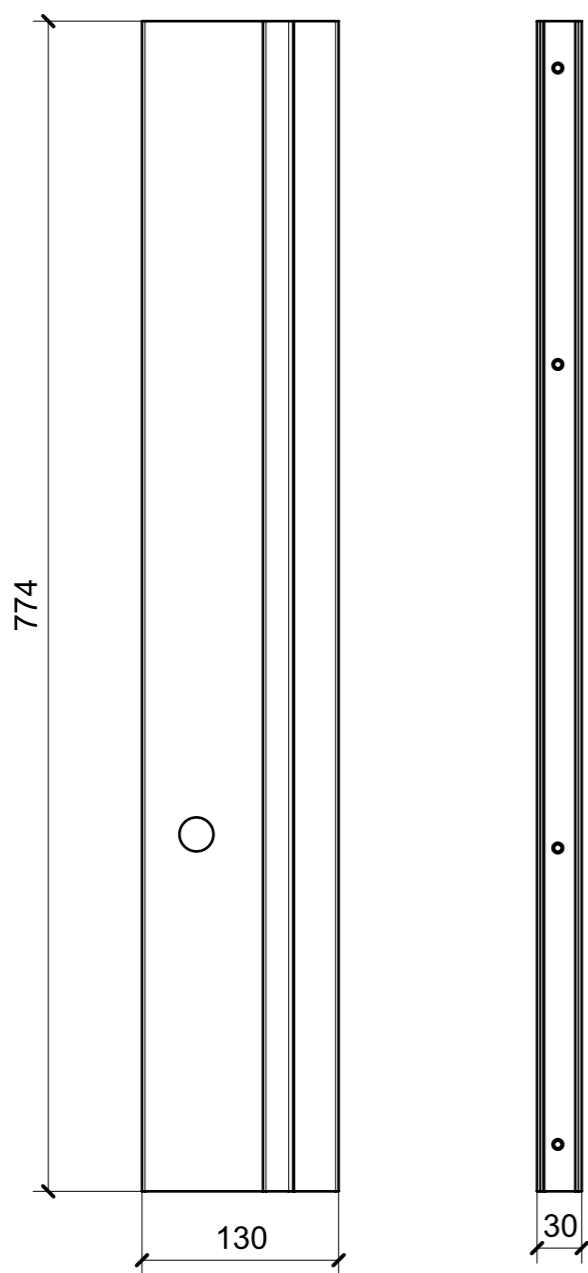

LOCALE	CODICE	DESCRIZIONE COMPONENTE	FINITURA	GR.
BAGNO VIP SX	MD320_A01_JJE01	SCATOLA CORPO MISCELATORI	ACCIAIO VERNICIATO BRONZO 88634	2

ELEMENTI DA MONTARE
in MF_JJE01
e spedire in un unico imballo

A07_JJE01_01

A07_JJE01_02

LOCALE	CODICE	DESCRIZIONE COMPONENTE	FINITURA	GR.
BAGNO VIP SX	MD320_A01_JJN01	NICCHIA LATERALE LAVABO	ALLUMINIO VERN. BRONZO 88634	2

A51_JJN01_01

ELEMENTI DA MONTARE
in MF_JN01
e spedire con unico imballo

SCALA 1:1