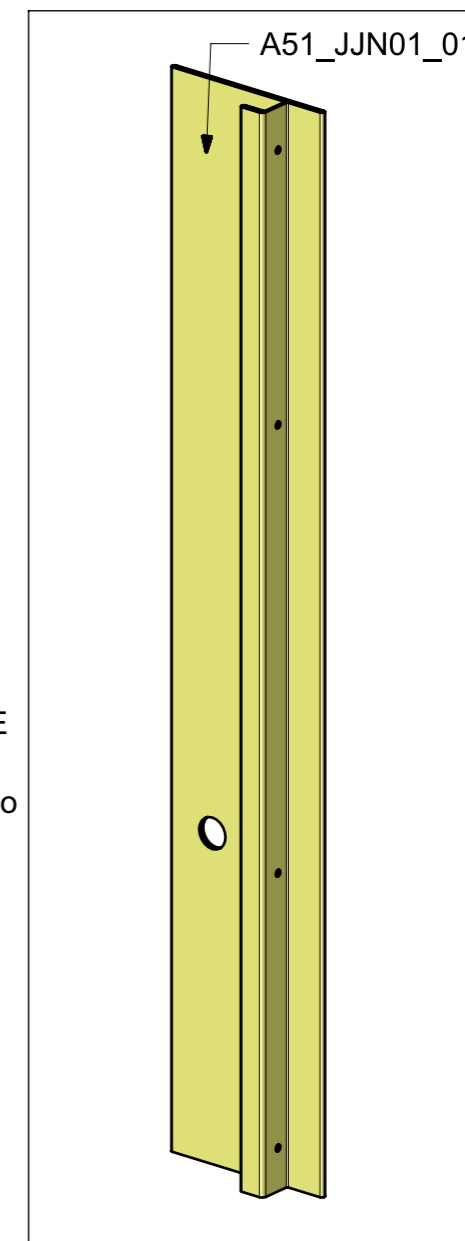

LOCALE	CODICE	DESCRIZIONE COMPONENTE	FINITURA	GR.
BAGNO VIP SX	MD320_A01_JJE01	SCATOLA CORPO MISCELATORI	ACCIAIO VERNICIATO BRONZO 88634	2

ELEMENTI DA MONTARE
in MF_JJE01
e spedire in un unico imballo

A07_JJE01_01

A07_JJE01_02

LOCALE	CODICE	DESCRIZIONE COMPONENTE	FINITURA	GR.
BAGNO VIP SX	MD320_A01_JJN01	NICCHIA LATERALE LAVABO	ALLUMINIO VERN. BRONZO 88634	2

A51_JJN01_01

ELEMENTI DA MONTARE
in MF_JN01
e spedire con unico imballo

SCALA 1:1