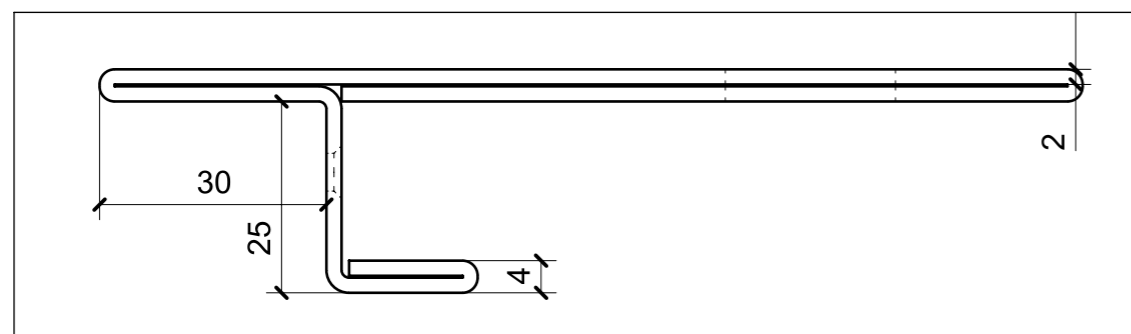

| LOCALE | CODICE | DESCRIZIONE COMPONENTE | FINITURA | GR. |
|--------------|----------------|---------------------------|---------------------------------|-----|
| BAGNO VIP DX | MD320_A07_JE01 | SCATOLA CORPO MISCELATORI | ACCIAIO VERNICIATO BRONZO 88634 | 2 |

ELEMENTI DA MONTARE
in MF_JE01
e spedire con unico imballo

A07_JE01_01

A07_JE01_02

| LOCALE | CODICE | DESCRIZIONE COMPONENTE | FINITURA | GR. |
|--------------|----------------|-------------------------|---------------------------|-----|
| BAGNO VIP DX | MD320_A01_JN01 | NICCHIA LATERALE LAVABO | ALLUM. VERN. BRONZO 88634 | 2 |

A51_JN01_01

ELEMENTO DA MONTARE
in MF_JN01
e spedire con unico imballo

A51_JN01_01

SCALA 1:1