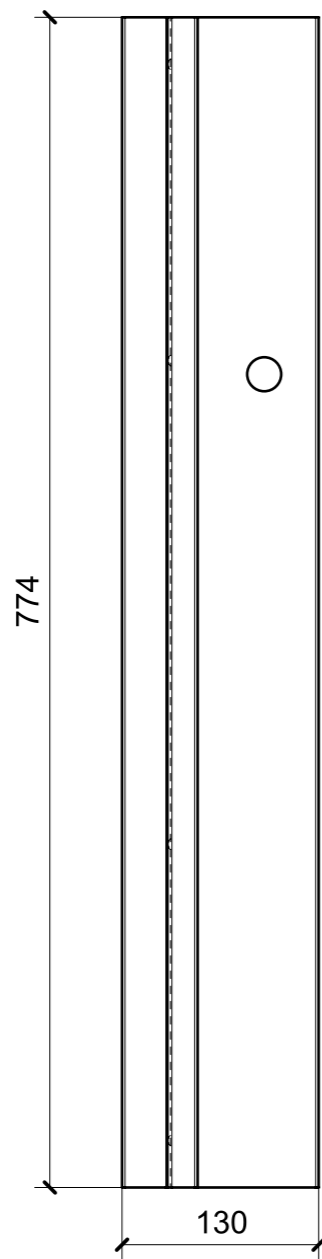

| LOCALE | CODICE | DESCRIZIONE COMPONENTE | FINITURA | GR. |
|--------------|----------------|---------------------------|---------------------------------|-----|
| BAGNO VIP DX | MD320_A07_JE01 | SCATOLA CORPO MISCELATORI | ACCIAIO VERNICIATO BRONZO 88634 | 2 |

ELEMENTI DA MONTARE
in MF_JE01
e spedire con unico imballo

A07_JE01_01

A07_JE01_02

| LOCALE | CODICE | DESCRIZIONE COMPONENTE | FINITURA | GR. |
|--------------|----------------|-------------------------|---------------------------|-----|
| BAGNO VIP DX | MD320_A01_JN01 | NICCHIA LATERALE LAVABO | ALLUM. VERN. BRONZO 88634 | 2 |

A51_JN01_01

ELEMENTO DA MONTARE
in MF_JN01
e spedire con unico imballo

A51_JN01_01

SCALA 1:1