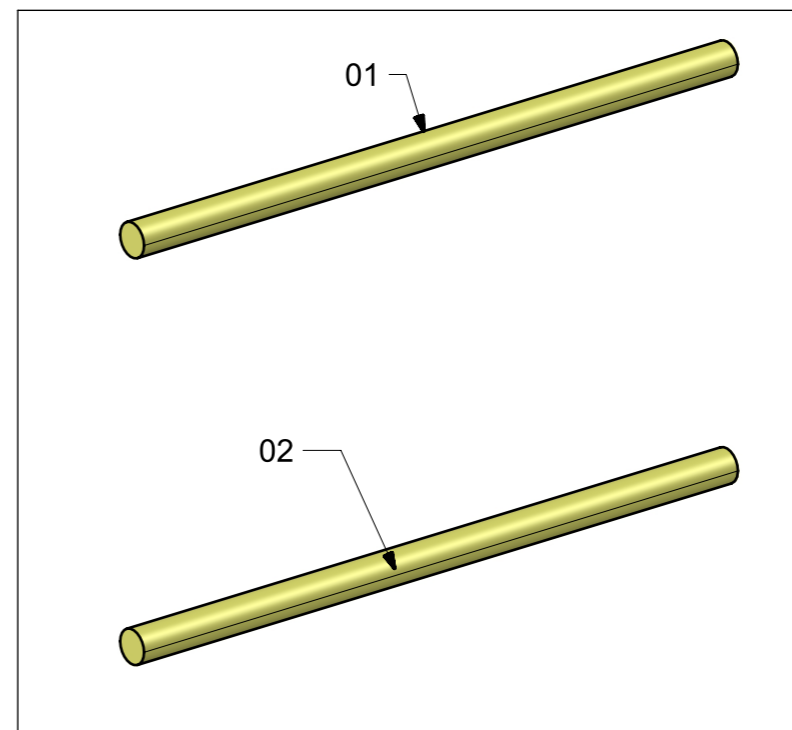

| LOCALE | CODICE | DESCRIZIONE COMPONENTE | FINITURA | GR. |
|--------------|----------------|---------------------------|---------------------------------|-----|
| BAGNO VIP DX | MD320_A07_JE01 | SCATOLA CORPO MISCELATORI | ACCIAIO VERNICIATO BRONZO 88634 | 2 |

ELEMENTI DA MONTARE
in MF_JE01
e spedire con unico imballo

A07_JE01_01

A07_JE01_02

| LOCALE | CODICE | DESCRIZIONE COMPONENTE | FINITURA | GR. |
|--------------|----------------|-------------------------|---------------------------|-----|
| BAGNO VIP DX | MD320_A01_JN01 | NICCHIA LATERALE LAVABO | ALLUM. VERN. BRONZO 88634 | 2 |

A51_JN01_01

ELEMENTO DA MONTARE
in MF_JN01
e spedire con unico imballo

A51_JN01_01

SCALA 1:1