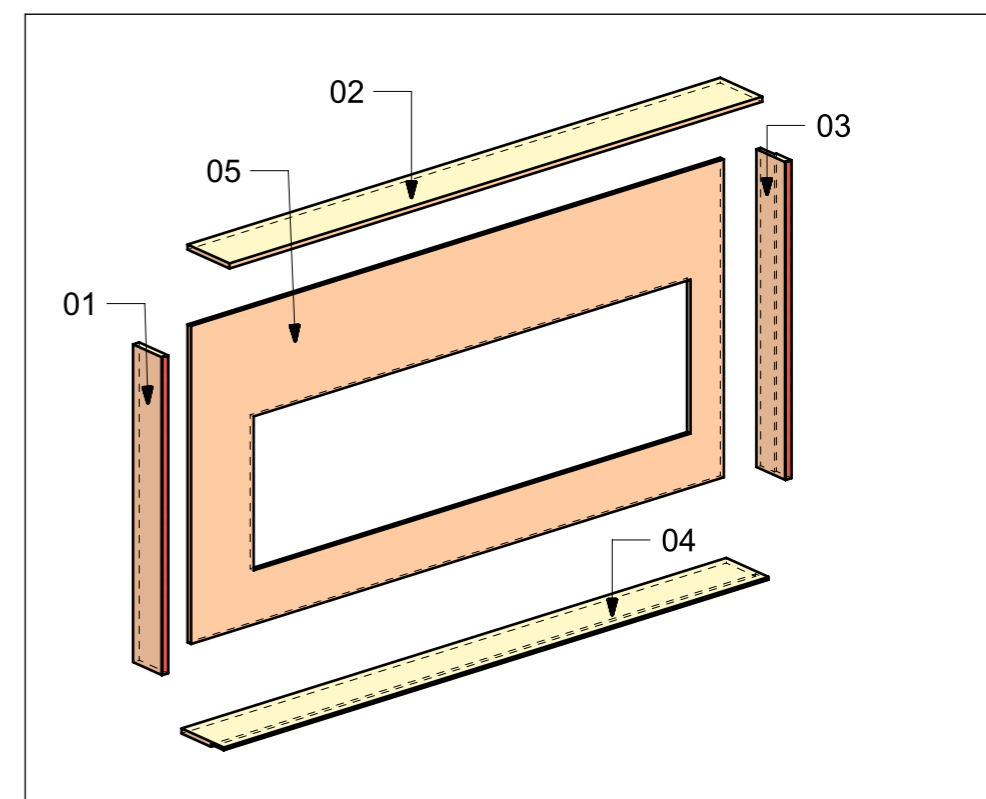

LOCALE	CODICE	DESCRIZIONE COMPONENTE	FINITURA	Q.TA
CABINA VIP	MD298_X01_VM01	MURATA OBLO' SX	LAMINATO SM'ART 3104 CORDA LACCATA	1