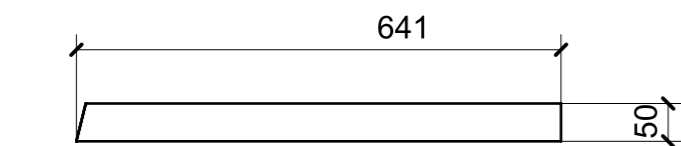

LOCALE	CODICE	DESCRIZIONE COMPONENTE	FINITURA	Q.TA
BAGNO VIP	MD298_X01_JL01	CIELINO	LAMINATO SM'ART 3104 CORDA LACCATA	1

01