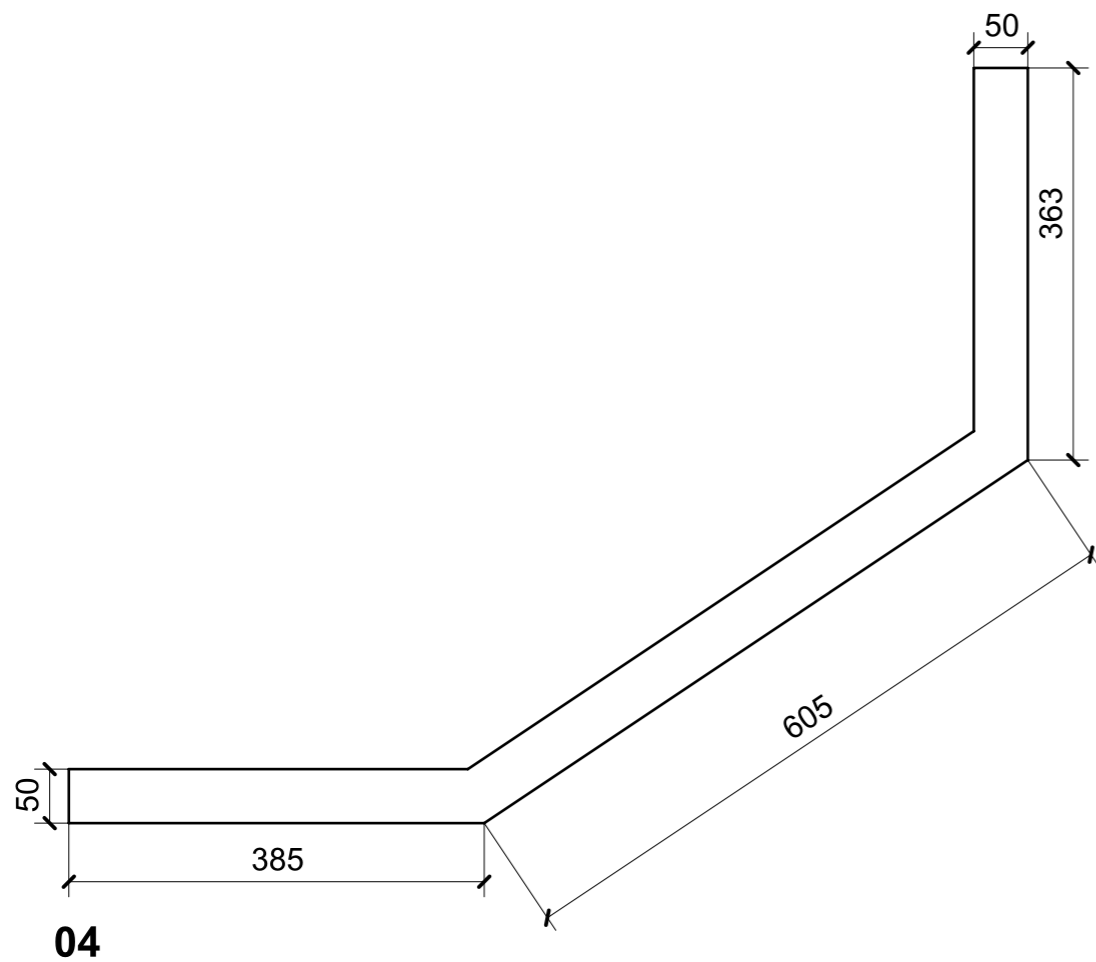

LOCALE	CODICE	DESCRIZIONE COMPONENTE	FINITURA	GR
BAGNO ARMATORE	MD298_X01_WH01	CIELINO DOCCIA	LAMINATO SM'ART 3104 CORDA LACCATA	8