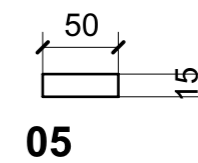

LOCALE	CODICE	DESCRIZIONE COMPONENTE	FINITURA	GR
BAGNO ARMATORE	MD298_X01_WH01	CIELINO DOCCIA	LAMINATO SM'ART 3104 CORDA LACCATA	8