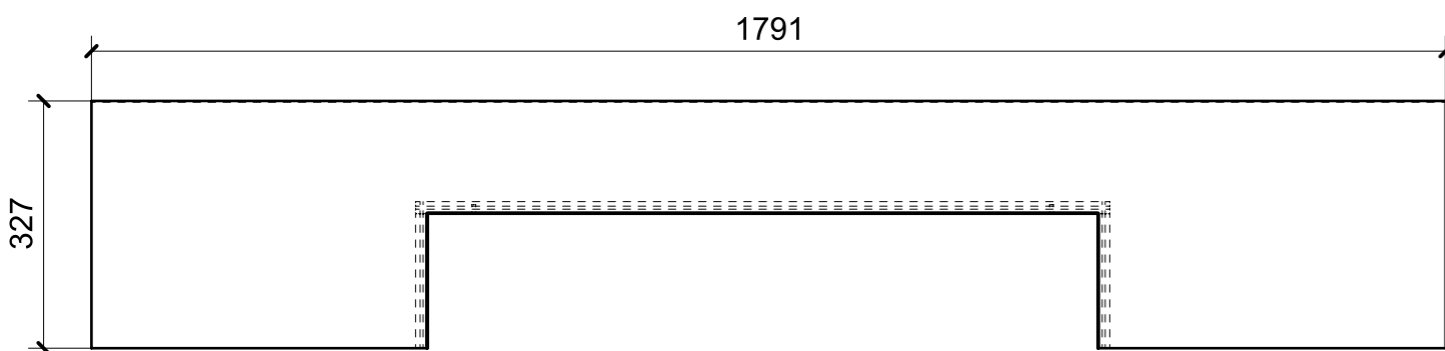

LOCALE	CODICE	DESCRIZIONE COMPONENTE	FINITURA	Q.TA
CABINA ARMATORE	MD298_X01_AA01	STRUTTURA MURATA DX	LAMINATO SM'ART 3104 CORDA LACCATA	1

LOCALE	CODICE	DESCRIZIONE COMPONENTE	FINITURA	Q.TA
CABINA ARMATORE	MD298_X02_AA01	STRUTTURA MURATA DX	LAMINATO NERO OPACO	1

LOCALE	CODICE	DESCRIZIONE COMPONENTE	FINITURA	Q.TA
CABINA ARMATORE	MD298_X02_AE01	STRUTTURA MURATA SX	LAMINATO NERO	1

LOCALE	CODICE	DESCRIZIONE COMPONENTE	FINITURA	Q.TA
CABINA ARMATORE	MD298_X01_AE01	STRUTTURA MURATA SX	LAMINATO SM'ART 3104 CORDA LACCATA	1

LOCALE	CODICE	DESCRIZIONE COMPONENTE	FINITURA	Q.TA
CABINA ARMATORE	MD298_X01_AF01	STRUTTURA A PONTE MURATA SX	LAMINATO SM'ART 3104 CORDA LACCATA	1

LOCALE	CODICE	DESCRIZIONE COMPONENTE	FINITURA	Q.TA
CABINA ARMATORE	MD298_X01_AG01	CASSA TV	LAMINATO SM'ART 3104 CORDA LACCATA	1