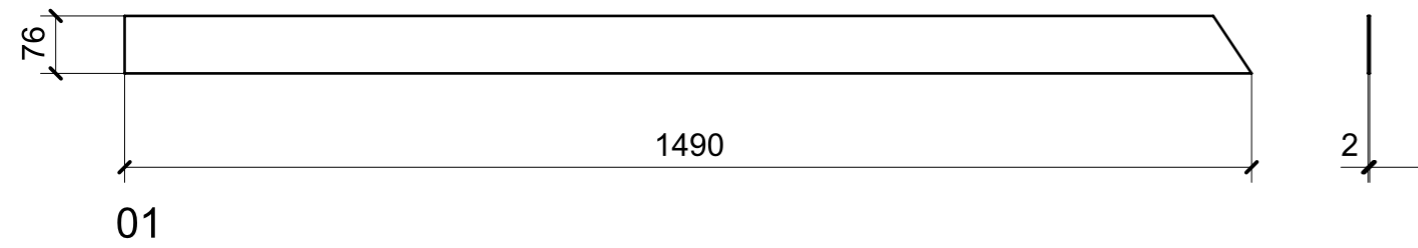

01

02

03

LOCALE	CODICE	DESCRIZIONE COMPONENTE	FINITURA	Q.TA
CABINA ARMATORE	MD298_X01_AQ01	CIELINO MURATA DX	LAMINATO SM'ART 3104 CORDA LACCATA	1

LOCALE	CODICE	DESCRIZIONE COMPONENTE	FINITURA	Q.TA
CABINA ARMATORE	MD298_X01_AR01	CIELINO CENTRALE	LAMINATO SM'ART 3104 CORDA LACCATA	1