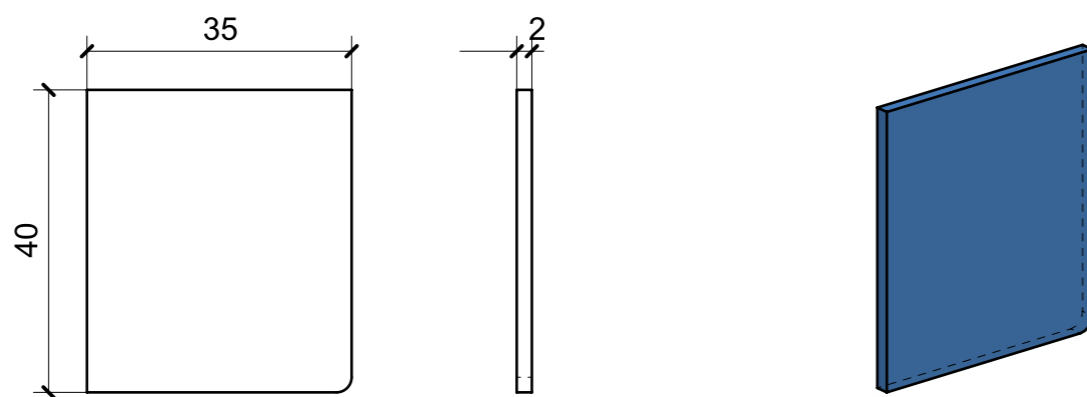

LOCALE	CODICE	DESCRIZIONE COMPONENTE	FINITURA	Q.TA
BAGNO ARMATORE	MD298_X01_WB01	RIV. PARETE DI POPPA	LAMINATO NERO	1