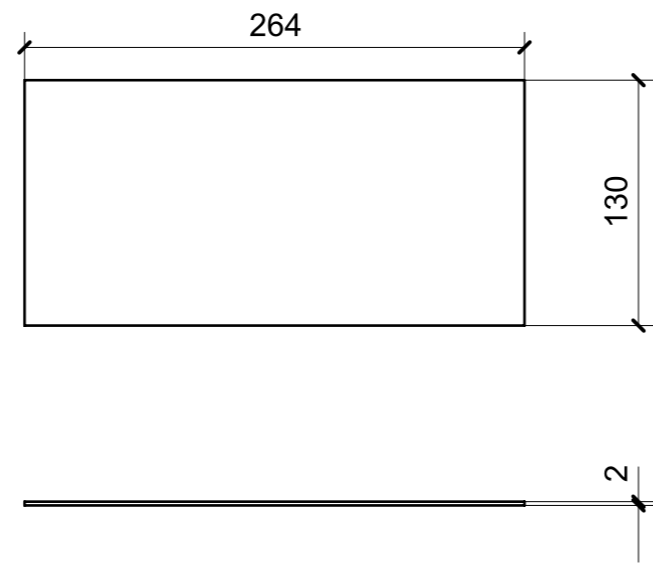

LOCALE	CODICE	DESCRIZIONE COMPONENTE	FINITURA	Q.TA
CABINA ARMATORE	MD298_X01_AA01	STRUTTURA MURATA DX	LAMINATO SM'ART 3104 CORDA LACCATA	1

LOCALE	CODICE	DESCRIZIONE COMPONENTE	FINITURA	Q.TA
CABINA ARMATORE	MD298_X02_AA01	STRUTTURA MURATA DX	LAMINATO NERO OPACO	1

LOCALE	CODICE	DESCRIZIONE COMPONENTE	FINITURA	Q.TA
CABINA ARMATORE	MD298_X01_AB01	RACCORDO POPPIERO MURATA DX	LAMINATO NERO OPACO	1

LOCALE	CODICE	DESCRIZIONE COMPONENTE	FINITURA	Q.TA
CABINA ARMATORE	MD298_X01_AC01	PLENUM MURATA	LAMINATO NERO OPACO	1

LOCALE	CODICE	DESCRIZIONE COMPONENTE	FINITURA	Q.TA
CABINA ARMATORE	MD298_X02_AE01	STRUTTURA MURATA SX	LAMINATO NERO	1

LOCALE	CODICE	DESCRIZIONE COMPONENTE	FINITURA	Q.TA
CABINA ARMATORE	MD298_X01_AE01	STRUTTURA MURATA SX	LAMINATO SM'ART 3104 CORDA LACCATA	1