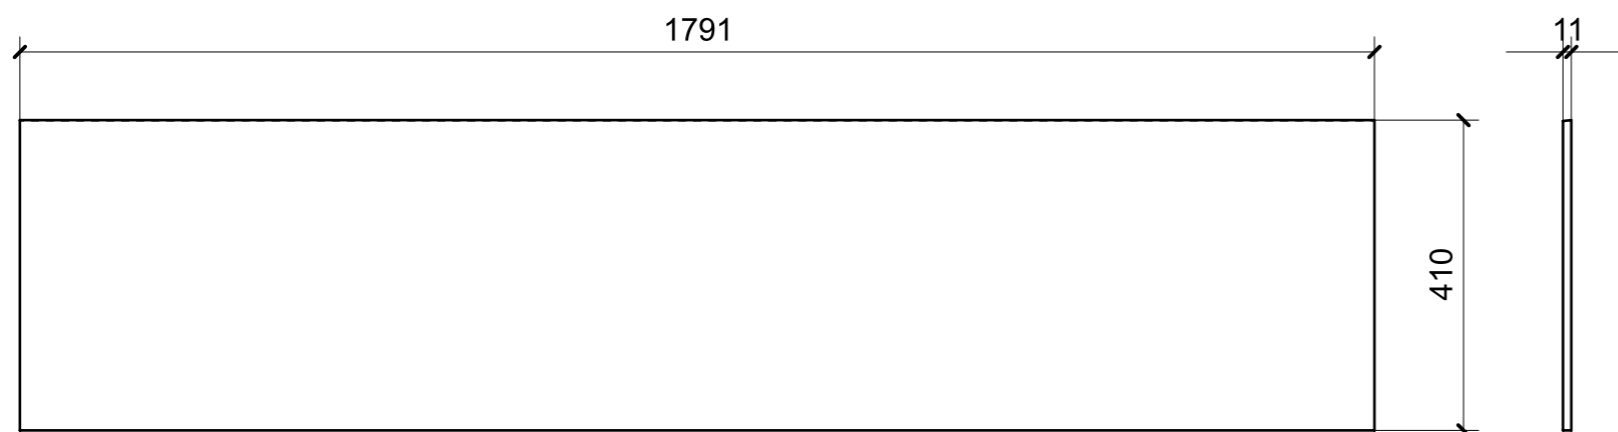

LOCALE	CODICE	DESCRIZIONE COMPONENTE	FINITURA	Q.TA
CABINA ARMATORE	MD298_X01_AF01	STRUTTURA A PONTE MURATA SX	LAMINATO SM'ART 3104 CORDA LACCATA	1