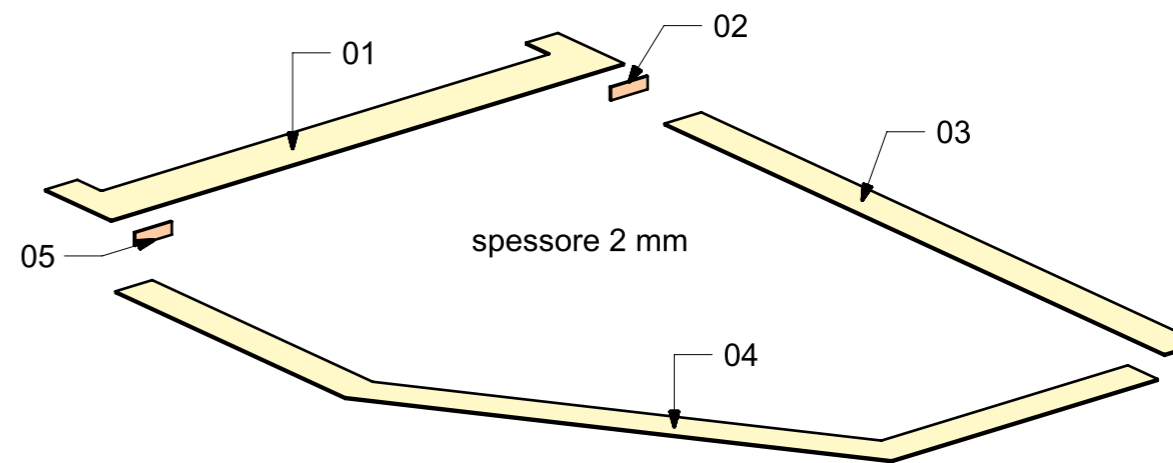

ELEMENTI DA MONTARE
con WH01_01 in MF_WH01
e spedire con unico imballo