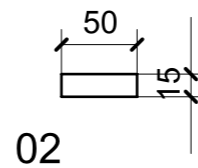

LOCALE	CODICE	DESCRIZIONE COMPONENTE	FINITURA	GR
BAGNO ARMATORE	MD298_X01_WH01	CIELINO DOCCIA	LAMINATO SM'ART 3104 CORDA LACCATA	8