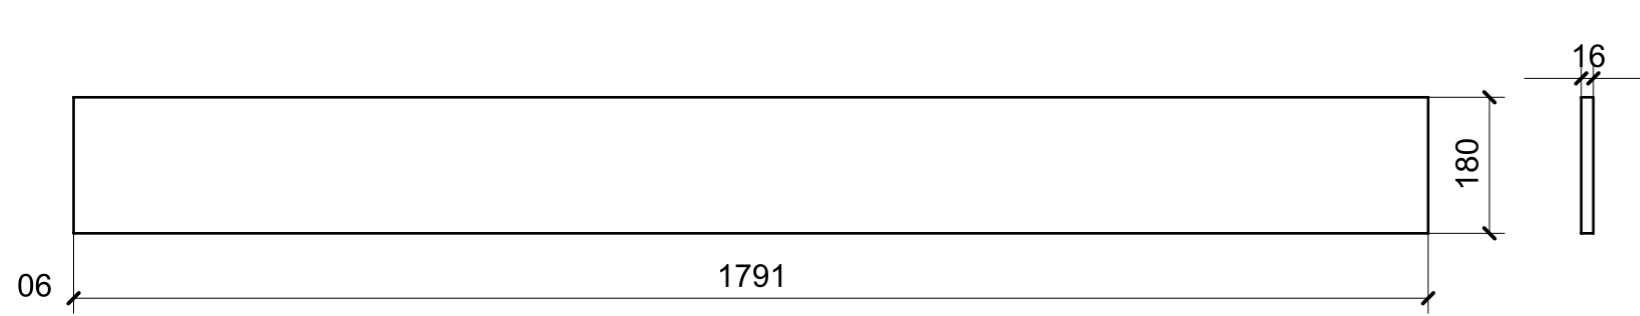

LOCALE	CODICE	DESCRIZIONE COMPONENTE	FINITURA	Q.TA
CABINA ARMATORE	MD298_X01_AA01	STRUTTURA MURATA DX	LAMINATO SM'ART 3104 CORDA LACCATA	1

LOCALE	CODICE	DESCRIZIONE COMPONENTE	FINITURA	Q.TA
CABINA ARMATORE	MD298_X02_AA01	STRUTTURA MURATA DX	LAMINATO NERO OPACO	1

LOCALE	CODICE	DESCRIZIONE COMPONENTE	FINITURA	Q.TA
CABINA ARMATORE	MD298_X01_AB01	RACCORDO POPPIERO MURATA DX	LAMINATO NERO OPACO	1

LOCALE	CODICE	DESCRIZIONE COMPONENTE	FINITURA	Q.TA
CABINA ARMATORE	MD298_X01_AC01	PLENUM MURATA	LAMINATO NERO OPACO	1

LOCALE	CODICE	DESCRIZIONE COMPONENTE	FINITURA	Q.TA
CABINA ARMATORE	MD298_X02_AE01	STRUTTURA MURATA SX	LAMINATO NERO	1

LOCALE	CODICE	DESCRIZIONE COMPONENTE	FINITURA	Q.TA
CABINA ARMATORE	MD298_X01_AE01	STRUTTURA MURATA SX	LAMINATO SM'ART 3104 CORDA LACCATA	1