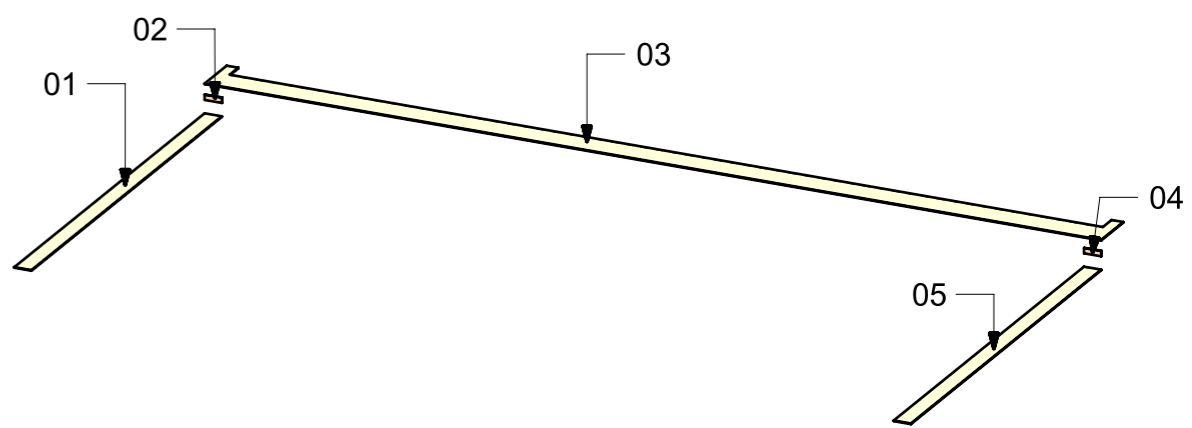

LOCALE	CODICE	DESCRIZIONE COMPONENTE	FINITURA	Q.TA
CABINA ARMATORE	MD298_X01_AS01	CIELINO MURATA SX	LAMINATO SM'ART 3104 CORDA LACCATA	1