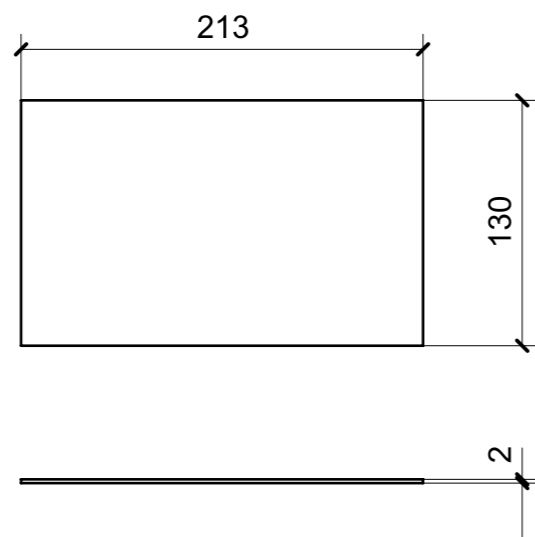

LOCALE	CODICE	DESCRIZIONE COMPONENTE	FINITURA	Q.TA
CABINA ARMATORE	MD298_X01_AA01	STRUTTURA MURATA DX	LAMINATO SM'ART 3104 CORDA LACCATA	1

LOCALE	CODICE	DESCRIZIONE COMPONENTE	FINITURA	Q.TA
CABINA ARMATORE	MD298_X02_AA01	STRUTTURA MURATA DX	LAMINATO NERO OPACO	1

LOCALE	CODICE	DESCRIZIONE COMPONENTE	FINITURA	Q.TA
CABINA ARMATORE	MD298_X01_AB01	RACCORDO POPPIERO MURATA DX	LAMINATO NERO OPACO	1

LOCALE	CODICE	DESCRIZIONE COMPONENTE	FINITURA	Q.TA
CABINA ARMATORE	MD298_X01_AC01	PLENUM MURATA	LAMINATO NERO OPACO	1

LOCALE	CODICE	DESCRIZIONE COMPONENTE	FINITURA	Q.TA
CABINA ARMATORE	MD298_X02_AE01	STRUTTURA MURATA SX	LAMINATO NERO	1

LOCALE	CODICE	DESCRIZIONE COMPONENTE	FINITURA	Q.TA
CABINA ARMATORE	MD298_X01_AE01	STRUTTURA MURATA SX	LAMINATO SM'ART 3104 CORDA LACCATA	1

LOCALE	CODICE	DESCRIZIONE COMPONENTE	FINITURA	Q.TA
CABINA ARMATORE	MD298_X01_AF01	STRUTTURA A PONTE MURATA SX	LAMINATO SM'ART 3104 CORDA LACCATA	1

LOCALE	CODICE	DESCRIZIONE COMPONENTE	FINITURA	Q.TA
CABINA ARMATORE	MD298_X01_AG01	CASSA TV	LAMINATO SM'ART 3104 CORDA LACCATA	1