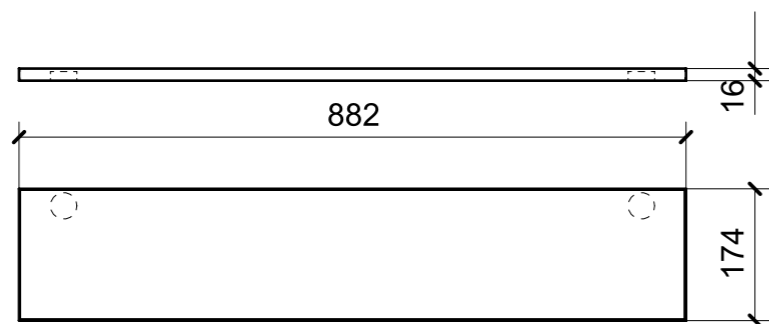

LOCALE	CODICE	DESCRIZIONE COMPONENTE	FINITURA	Q.TA
CABINA ARMATORE	MD298_X01_AG01	CASSA TV	LAMINATO SM'ART 3104 CORDA LACCATA	1

01

02

03