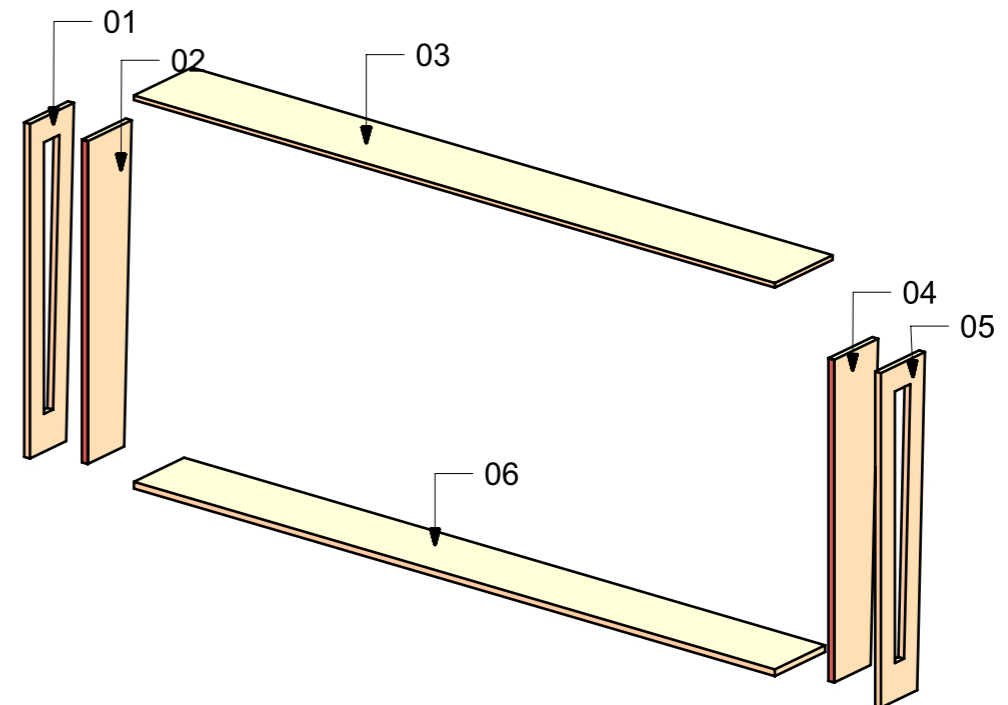

LOCALE	CODICE	DESCRIZIONE COMPONENTE	FINITURA	Q.TA
CABINA ARMATORE	MD298_X01_AA01	STRUTTURA MURATA DX	LAMINATO SM'ART 3104 CORDA LACCATA	1

LOCALE	CODICE	DESCRIZIONE COMPONENTE	FINITURA	Q.TA
CABINA ARMATORE	MD298_X02_AA01	STRUTTURA MURATA DX	LAMINATO NERO OPACO	1

LOCALE	CODICE	DESCRIZIONE COMPONENTE	FINITURA	Q.TA
CABINA ARMATORE	MD298_X01_AB01	RACCORDO POPPIERO MURATA DX	LAMINATO NERO OPACO	1

LOCALE	CODICE	DESCRIZIONE COMPONENTE	FINITURA	Q.TA
CABINA ARMATORE	MD298_X01_AC01	PLENUM MURATA	LAMINATO NERO OPACO	1

LOCALE	CODICE	DESCRIZIONE COMPONENTE	FINITURA	Q.TA
CABINA ARMATORE	MD298_X02_AE01	STRUTTURA MURATA SX	LAMINATO NERO	1

LOCALE	CODICE	DESCRIZIONE COMPONENTE	FINITURA	Q.TA
CABINA ARMATORE	MD298_X01_AE01	STRUTTURA MURATA SX	LAMINATO SM'ART 3104 CORDA LACCATA	1

LOCALE	CODICE	DESCRIZIONE COMPONENTE	FINITURA	Q.TA
CABINA ARMATORE	MD298_X01_AF01	STRUTTURA A PONTE MURATA SX	LAMINATO SM'ART 3104 CORDA LACCATA	1

LOCALE	CODICE	DESCRIZIONE COMPONENTE	FINITURA	Q.TA
CABINA ARMATORE	MD298_X01_AG01	CASSA TV	LAMINATO SM'ART 3104 CORDA LACCATA	1