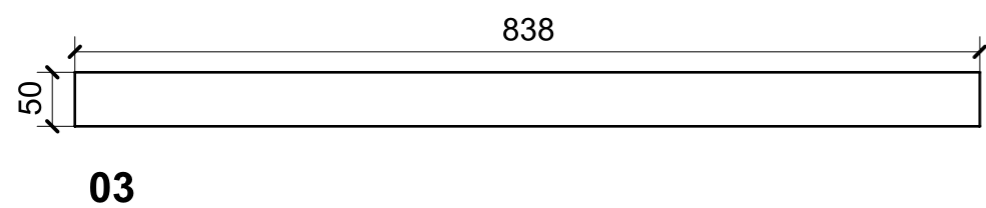

LOCALE	CODICE	DESCRIZIONE COMPONENTE	FINITURA	GR
BAGNO ARMATORE	MD298_X01_WH01	CIELINO DOCCIA	LAMINATO SM'ART 3104 CORDA LACCATA	8