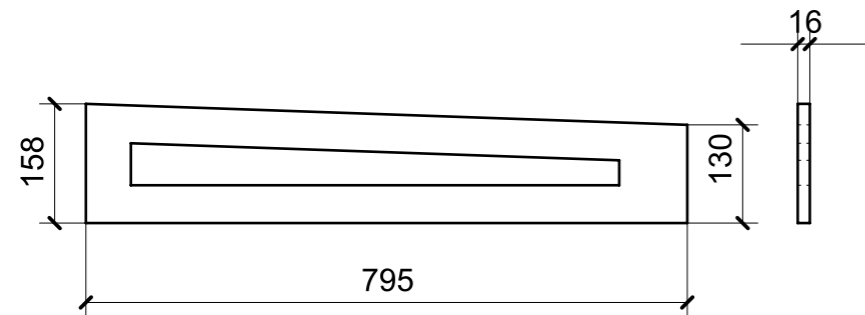

LOCALE	CODICE	DESCRIZIONE COMPONENTE	FINITURA	Q.TA
CABINA ARMATORE	MD298_X01_AA01	STRUTTURA MURATA DX	LAMINATO SM'ART 3104 CORDA LACCATA	1

LOCALE	CODICE	DESCRIZIONE COMPONENTE	FINITURA	Q.TA
CABINA ARMATORE	MD298_X02_AA01	STRUTTURA MURATA DX	LAMINATO NERO OPACO	1

LOCALE	CODICE	DESCRIZIONE COMPONENTE	FINITURA	Q.TA
CABINA ARMATORE	MD298_X01_AB01	RACCORDO POPPIERO MURATA DX	LAMINATO NERO OPACO	1

LOCALE	CODICE	DESCRIZIONE COMPONENTE	FINITURA	Q.TA
CABINA ARMATORE	MD298_X01_AC01	PLENUM MURATA	LAMINATO NERO OPACO	1

LOCALE	CODICE	DESCRIZIONE COMPONENTE	FINITURA	Q.TA
CABINA ARMATORE	MD298_X02_AE01	STRUTTURA MURATA SX	LAMINATO NERO	1

LOCALE	CODICE	DESCRIZIONE COMPONENTE	FINITURA	Q.TA
CABINA ARMATORE	MD298_X01_AE01	STRUTTURA MURATA SX	LAMINATO SM'ART 3104 CORDA LACCATA	1

LOCALE	CODICE	DESCRIZIONE COMPONENTE	FINITURA	Q.TA
CABINA ARMATORE	MD298_X01_AF01	STRUTTURA A PONTE MURATA SX	LAMINATO SM'ART 3104 CORDA LACCATA	1

LOCALE	CODICE	DESCRIZIONE COMPONENTE	FINITURA	Q.TA
CABINA ARMATORE	MD298_X01_AG01	CASSA TV	LAMINATO SM'ART 3104 CORDA LACCATA	1