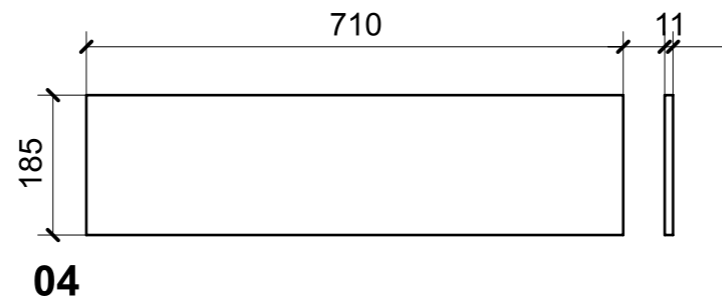

01

02

LOCALE	CODICE	DESCRIZIONE COMPONENTE	FINITURA	Q.TA
CABINA ARMATORE	MD298_X01_AS01	CIELINO MURATA SX	LAMINATO SM'ART 3104 CORDA LACCATA	1

LOCALE	CODICE	DESCRIZIONE COMPONENTE	FINITURA	Q.TA
BAGNO ARMATORE	MD298_X01_WA01	STRUTTURA MURATA	LAMINATO SM'ART 3104 CORDA LACCATA	1