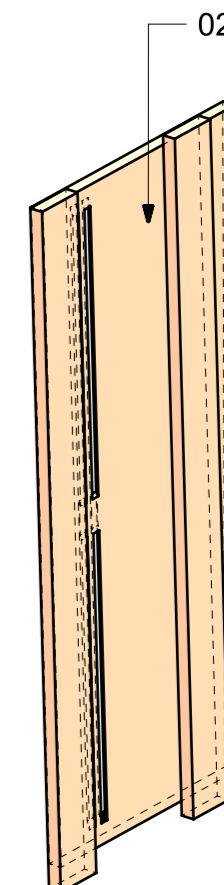

LOCALE	CODICE	DESCRIZIONE COMPONENTE	FINITURA	Q.TA
CABINA ARMATORE	MD298_X01_AA01	STRUTTURA MURATA DX	LAMINATO SM'ART 3104 CORDA LACCATA	1

LOCALE	CODICE	DESCRIZIONE COMPONENTE	FINITURA	Q.TA
CABINA ARMATORE	MD298_X02_AA01	STRUTTURA MURATA DX	LAMINATO NERO OPACO	1

LOCALE	CODICE	DESCRIZIONE COMPONENTE	FINITURA	Q.TA
CABINA ARMATORE	MD298_X01_AB01	RACCORDO POPPIERO MURATA DX	LAMINATO NERO OPACO	1

LOCALE	CODICE	DESCRIZIONE COMPONENTE	FINITURA	Q.TA
CABINA ARMATORE	MD298_X01_AC01	PLENUM MURATA	LAMINATO NERO OPACO	1

LOCALE	CODICE	DESCRIZIONE COMPONENTE	FINITURA	Q.TA
CABINA ARMATORE	MD298_X02_AE01	STRUTTURA MURATA SX	LAMINATO NERO	1

LOCALE	CODICE	DESCRIZIONE COMPONENTE	FINITURA	Q.TA
CABINA ARMATORE	MD298_X01_AE01	STRUTTURA MURATA SX	LAMINATO SM'ART 3104 CORDA LACCATA	1

LOCALE	CODICE	DESCRIZIONE COMPONENTE	FINITURA	Q.TA
CABINA ARMATORE	MD298_X01_AF01	STRUTTURA A PONTE MURATA SX	LAMINATO SM'ART 3104 CORDA LACCATA	1

LOCALE	CODICE	DESCRIZIONE COMPONENTE	FINITURA	Q.TA
CABINA ARMATORE	MD298_X01_AG01	CASSA TV	LAMINATO SM'ART 3104 CORDA LACCATA	1