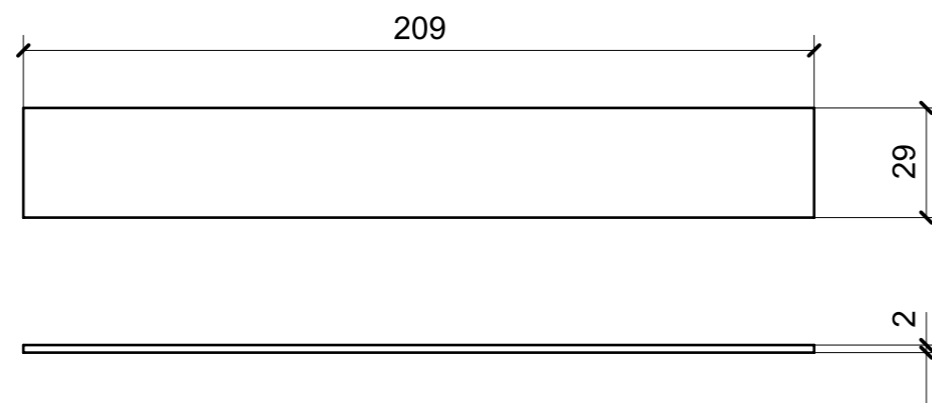

LOCALE	CODICE	DESCRIZIONE COMPONENTE	FINITURA	Q.TA
BAGNO ARMATORE	MD298_X02_WA01	STRUTTURA MURATA	LAMINATO NERO	1