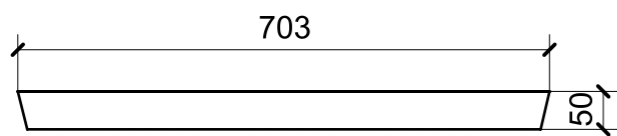

LOCALE	CODICE	DESCRIZIONE COMPONENTE	FINITURA	Q.TA
BAGNO VIP	MD298_X01_JL01	CIELINO	LAMINATO SM'ART 3104 CORDA LACCATA	1

02

spessore mm2