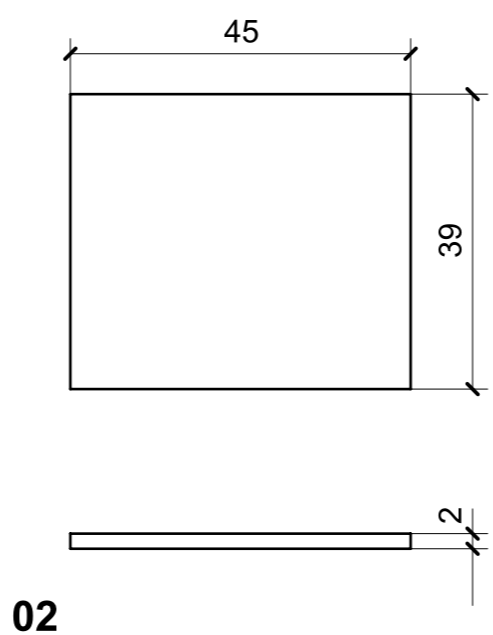

LOCALE	CODICE	DESCRIZIONE COMPONENTE	FINITURA	Q.TA
BAGNO ARMATORE	MD298_X01_WC01	PLENUM	LAMINATO NERO	1