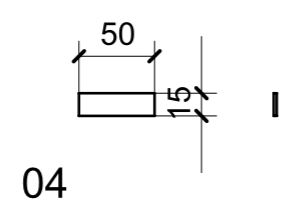

LOCALE	CODICE	DESCRIZIONE COMPONENTE	FINITURA	Q.TA
CABINA ARMATORE	MD298_X01_AA01	STRUTTURA MURATA DX	LAMINATO SM'ART 3104 CORDA LACCATA	1

LOCALE	CODICE	DESCRIZIONE COMPONENTE	FINITURA	Q.TA
CABINA ARMATORE	MD298_X02_AA01	STRUTTURA MURATA DX	LAMINATO NERO OPACO	1

01

02

03

LOCALE	CODICE	DESCRIZIONE COMPONENTE	FINITURA	Q.TA
CABINA ARMATORE	MD298_X01_AQ01	CIELINO MURATA DX	LAMINATO SM'ART 3104 CORDA LACCATA	1

LOCALE	CODICE	DESCRIZIONE COMPONENTE	FINITURA	Q.TA
CABINA ARMATORE	MD298_X01_AR01	CIELINO CENTRALE	LAMINATO SM'ART 3104 CORDA LACCATA	1

01

02

LOCALE	CODICE	DESCRIZIONE COMPONENTE	FINITURA	Q.TA
CABINA ARMATORE	MD298_X01_AS01	CIELINO MURATA SX	LAMINATO SM'ART 3104 CORDA LACCATA	1

LOCALE	CODICE	DESCRIZIONE COMPONENTE	FINITURA	Q.TA
BAGNO ARMATORE	MD298_X01_WA01	STRUTTURA MURATA	LAMINATO SM'ART 3104 CORDA LACCATA	1