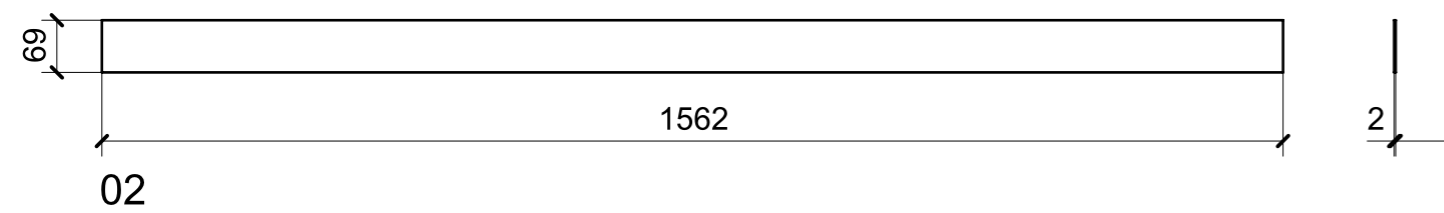

01

02

03

LOCALE	CODICE	DESCRIZIONE COMPONENTE	FINITURA	Q.TA
CABINA ARMATORE	MD298_X01_AQ01	CIELINO MURATA DX	LAMINATO SM'ART 3104 CORDA LACCATA	1

LOCALE	CODICE	DESCRIZIONE COMPONENTE	FINITURA	Q.TA
CABINA ARMATORE	MD298_X01_AR01	CIELINO CENTRALE	LAMINATO SM'ART 3104 CORDA LACCATA	1