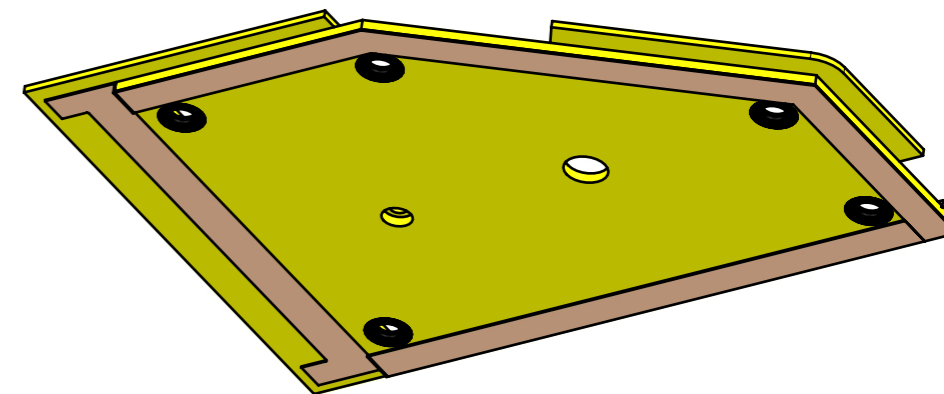

LOCALE	CODICE	DESCRIZIONE COMPONENTE	FINITURA	GR
BAGNO ARMATORE	MD298_X01_WH01	CIELINO DOCCIA	LAMINATO SM'ART 3104 CORDA LACCATA	8