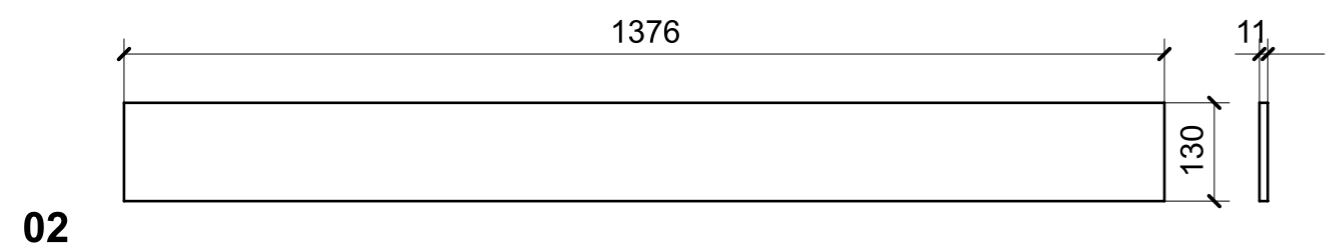

LOCALE	CODICE	DESCRIZIONE COMPONENTE	FINITURA	Q.TA
CABINA VIP	MD298_X01_VM01	MURATA OBLO' SX	LAMINATO SM'ART 3104 CORDA LACCATA	1