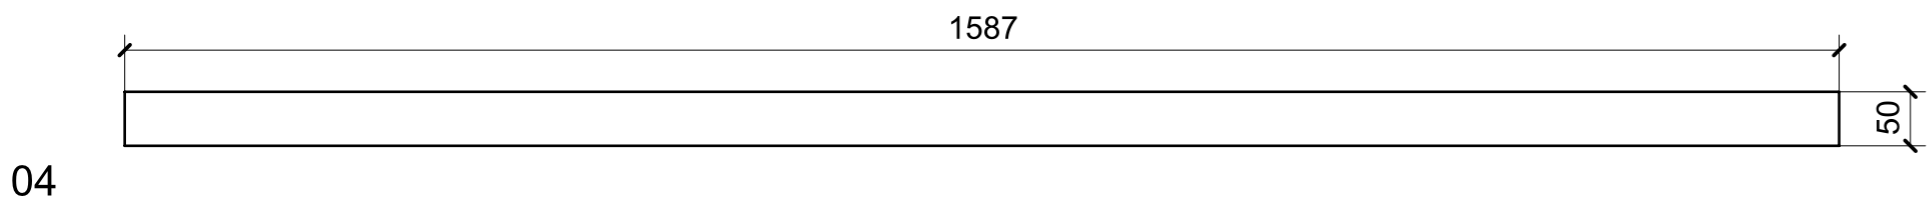

LOCALE	CODICE	DESCRIZIONE COMPONENTE	FINITURA	GR
BAGNO ARMATORE	MD298_X01_WG01	CIELINO INGRESSO	LAMINATO SM'ART 3104 CORDA LACCATA	8