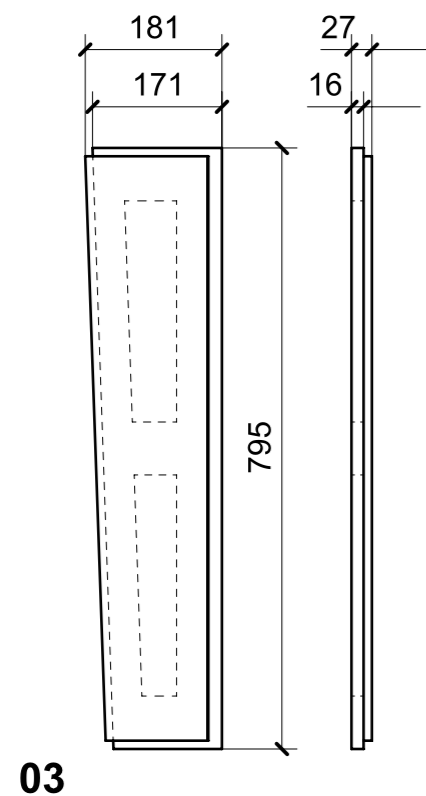

LOCALE	CODICE	DESCRIZIONE COMPONENTE	FINITURA	Q.TA
CABINA ARMATORE	MD298_X01_AA01	STRUTTURA MURATA DX	LAMINATO SM'ART 3104 CORDA LACCATA	1

LOCALE	CODICE	DESCRIZIONE COMPONENTE	FINITURA	Q.TA
CABINA ARMATORE	MD298_X02_AA01	STRUTTURA MURATA DX	LAMINATO NERO OPACO	1

LOCALE	CODICE	DESCRIZIONE COMPONENTE	FINITURA	Q.TA
CABINA ARMATORE	MD298_X02_AE01	STRUTTURA MURATA SX	LAMINATO NERO	1

LOCALE	CODICE	DESCRIZIONE COMPONENTE	FINITURA	Q.TA
CABINA ARMATORE	MD298_X01_AE01	STRUTTURA MURATA SX	LAMINATO SM'ART 3104 CORDA LACCATA	1

01

02

LOCALE	CODICE	DESCRIZIONE COMPONENTE	FINITURA	Q.TA
CABINA ARMATORE	MD298_X01_AS01	CIELINO MURATA SX	LAMINATO SM'ART 3104 CORDA LACCATA	1

LOCALE	CODICE	DESCRIZIONE COMPONENTE	FINITURA	Q.TA
BAGNO ARMATORE	MD298_X01_WA01	STRUTTURA MURATA	LAMINATO SM'ART 3104 CORDA LACCATA	1

LOCALE	CODICE	DESCRIZIONE COMPONENTE	FINITURA	Q.TA
BAGNO ARMATORE	MD298_X02_WA01	STRUTTURA MURATA	LAMINATO NERO	1

LOCALE	CODICE	DESCRIZIONE COMPONENTE	FINITURA	Q.TA
BAGNO ARMATORE	MD298_X01_WB01	RIV. PARETE DI POPPA	LAMINATO NERO	1