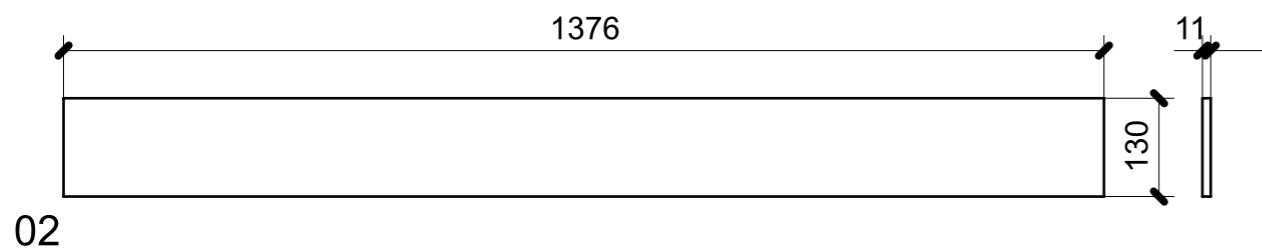

LOCALE	CODICE	DESCRIZIONE COMPONENTE	FINITURA	Q.TA
CABINA VIP	MD298_X01_VN01	MURATA OBLO' DX	LAMINATO SM'ART 3104 CORDA LACCATA	1