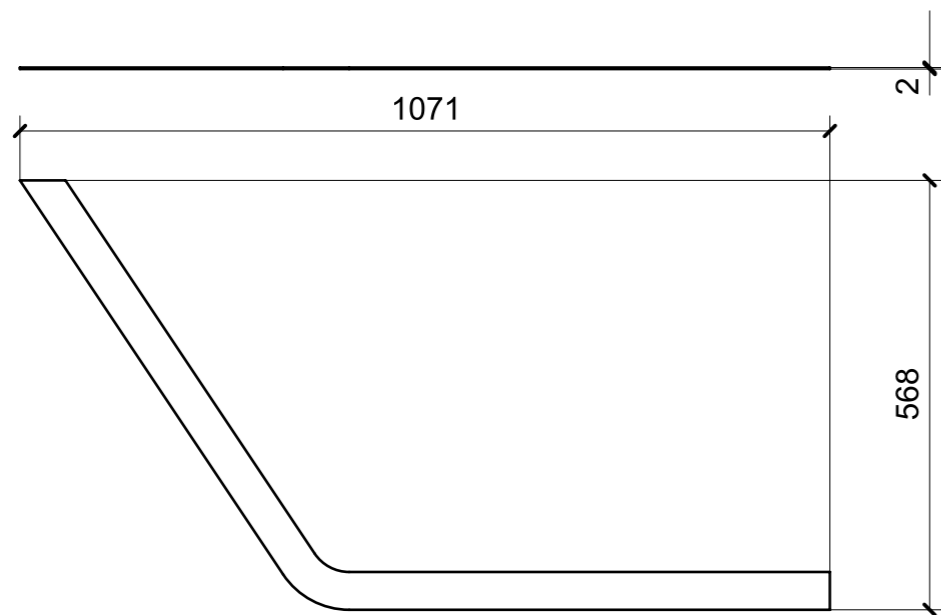

01

02

03

LOCALE	CODICE	DESCRIZIONE COMPONENTE	FINITURA	Q.TA
CABINA ARMATORE	MD298_X01_AQ01	CIELINO MURATA DX	LAMINATO SM'ART 3104 CORDA LACCATA	1

LOCALE	CODICE	DESCRIZIONE COMPONENTE	FINITURA	Q.TA
CABINA ARMATORE	MD298_X01_AR01	CIELINO CENTRALE	LAMINATO SM'ART 3104 CORDA LACCATA	1