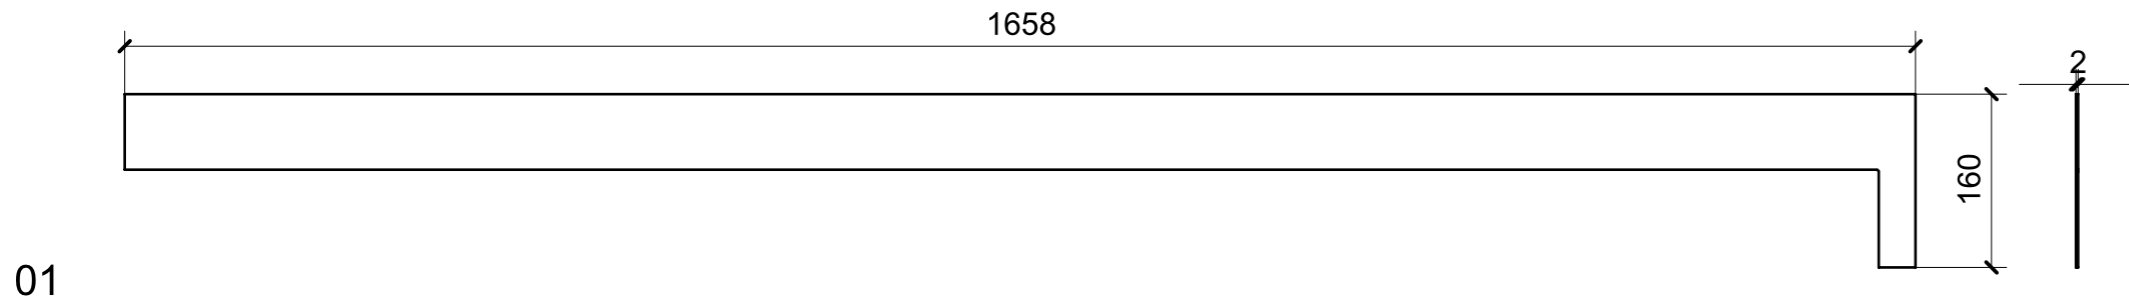

LOCALE	CODICE	DESCRIZIONE COMPONENTE	FINITURA	GR
BAGNO ARMATORE	MD298_X01_WG01	CIELINO INGRESSO	LAMINATO SM'ART 3104 CORDA LACCATA	8