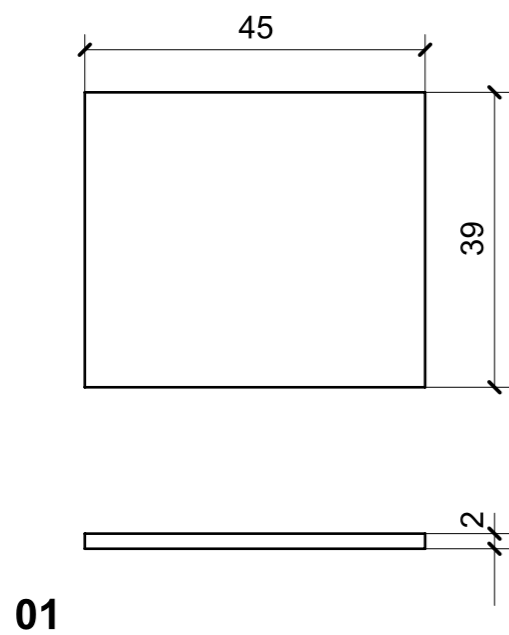

LOCALE	CODICE	DESCRIZIONE COMPONENTE	FINITURA	Q.TA
BAGNO ARMATORE	MD298_X01_WC01	PLENUM	LAMINATO NERO	1