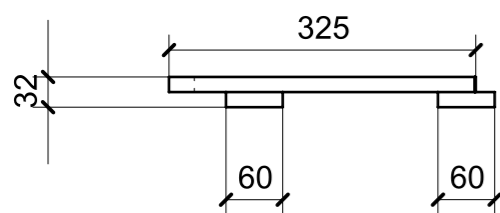

LOCALE	CODICE	DESCRIZIONE COMPONENTE	FINITURA	Q.TA
CABINA ARMATORE	MD298_X01_AA01	STRUTTURA MURATA DX	LAMINATO SM'ART 3104 CORDA LACCATA	1

LOCALE	CODICE	DESCRIZIONE COMPONENTE	FINITURA	Q.TA
CABINA ARMATORE	MD298_X02_AA01	STRUTTURA MURATA DX	LAMINATO NERO OPACO	1

LOCALE	CODICE	DESCRIZIONE COMPONENTE	FINITURA	Q.TA
CABINA ARMATORE	MD298_X01_AB01	RACCORDO POPPIERO MURATA DX	LAMINATO NERO OPACO	1

LOCALE	CODICE	DESCRIZIONE COMPONENTE	FINITURA	Q.TA
CABINA ARMATORE	MD298_X01_AC01	PLENUM MURATA	LAMINATO NERO OPACO	1

LOCALE	CODICE	DESCRIZIONE COMPONENTE	FINITURA	Q.TA
CABINA ARMATORE	MD298_X02_AE01	STRUTTURA MURATA SX	LAMINATO NERO	1

LOCALE	CODICE	DESCRIZIONE COMPONENTE	FINITURA	Q.TA
CABINA ARMATORE	MD298_X01_AE01	STRUTTURA MURATA SX	LAMINATO SM'ART 3104 CORDA LACCATA	1

LOCALE	CODICE	DESCRIZIONE COMPONENTE	FINITURA	Q.TA
CABINA ARMATORE	MD298_X01_AF01	STRUTTURA A PONTE MURATA SX	LAMINATO SM'ART 3104 CORDA LACCATA	1

LOCALE	CODICE	DESCRIZIONE COMPONENTE	FINITURA	Q.TA
CABINA ARMATORE	MD298_X01_AG01	CASSA TV	LAMINATO SM'ART 3104 CORDA LACCATA	1