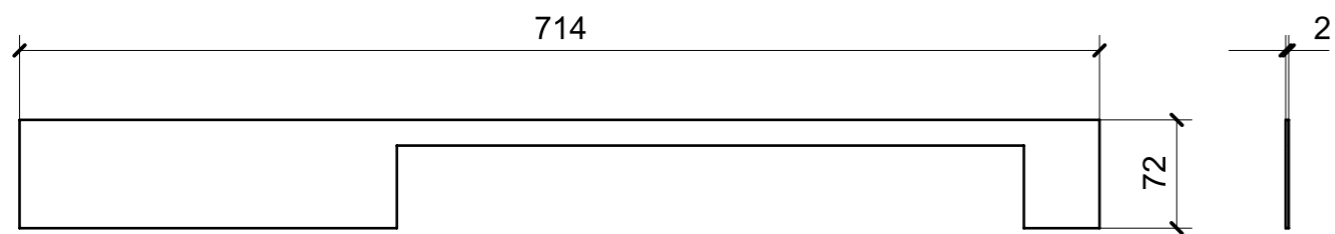

LOCALE	CODICE	DESCRIZIONE COMPONENTE	FINITURA	Q.TA
BAGNO VIP	MD298_X01_JE01	PLENUM	LAMINATO NERO	1