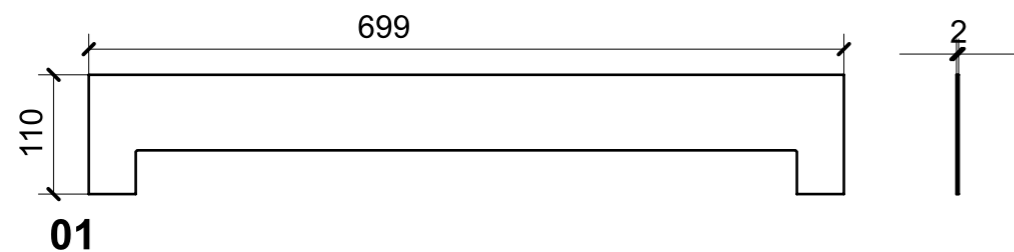

LOCALE	CODICE	DESCRIZIONE COMPONENTE	FINITURA	GR
BAGNO ARMATORE	MD298_X01_WH01	CIELINO DOCCIA	LAMINATO SM'ART 3104 CORDA LACCATA	8