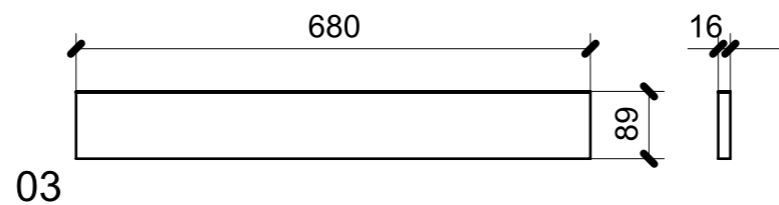

LOCALE	CODICE	DESCRIZIONE COMPONENTE	FINITURA	Q.TA
CABINA VIP	MD298_X01_VN01	MURATA OBLO' DX	LAMINATO SM'ART 3104 CORDA LACCATA	1