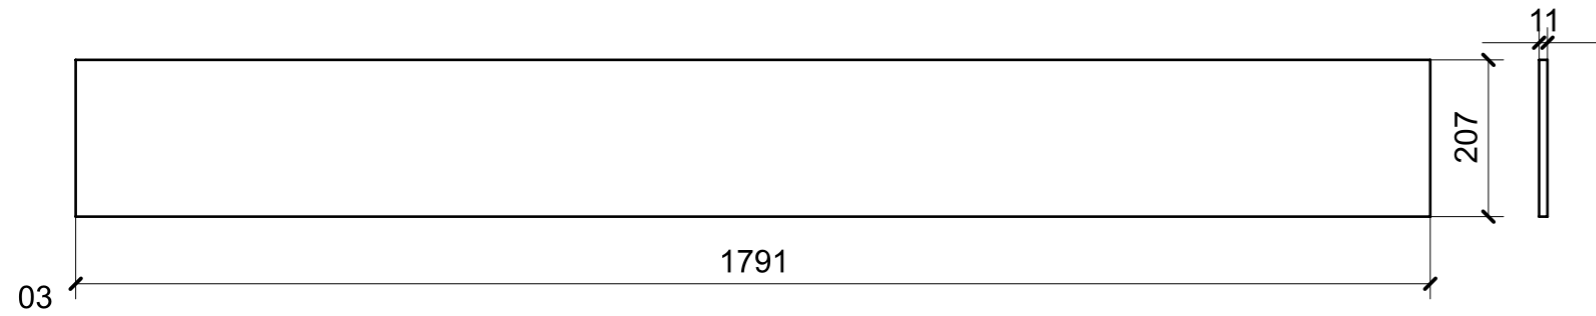

LOCALE	CODICE	DESCRIZIONE COMPONENTE	FINITURA	Q.TA
CABINA ARMATORE	MD298_X01_AA01	STRUTTURA MURATA DX	LAMINATO SM'ART 3104 CORDA LACCATA	1

LOCALE	CODICE	DESCRIZIONE COMPONENTE	FINITURA	Q.TA
CABINA ARMATORE	MD298_X02_AA01	STRUTTURA MURATA DX	LAMINATO NERO OPACO	1

LOCALE	CODICE	DESCRIZIONE COMPONENTE	FINITURA	Q.TA
CABINA ARMATORE	MD298_X02_AE01	STRUTTURA MURATA SX	LAMINATO NERO	1

LOCALE	CODICE	DESCRIZIONE COMPONENTE	FINITURA	Q.TA
CABINA ARMATORE	MD298_X01_AE01	STRUTTURA MURATA SX	LAMINATO SM'ART 3104 CORDA LACCATA	1