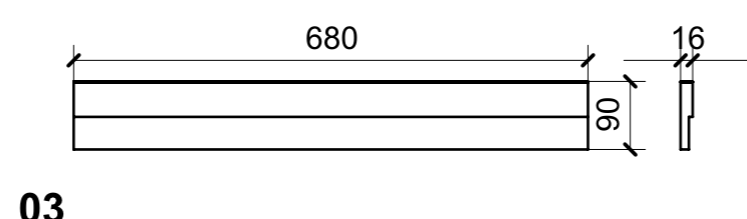

LOCALE	CODICE	DESCRIZIONE COMPONENTE	FINITURA	Q.TA
CABINA VIP	MD298_X01_VM01	MURATA OBLO' SX	LAMINATO SM'ART 3104 CORDA LACCATA	1