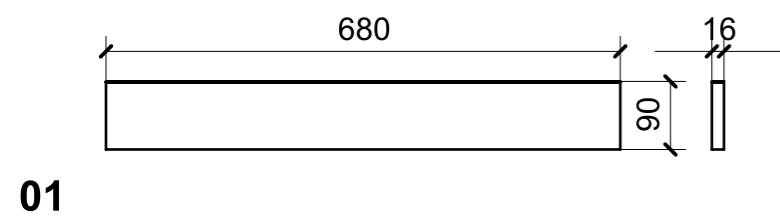

LOCALE	CODICE	DESCRIZIONE COMPONENTE	FINITURA	Q.TA
CABINA VIP	MD298_X01_VM01	MURATA OBLO' SX	LAMINATO SM'ART 3104 CORDA LACCATA	1