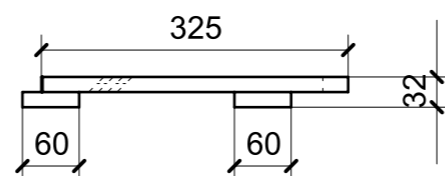

LOCALE	CODICE	DESCRIZIONE COMPONENTE	FINITURA	Q.TA
CABINA ARMATORE	MD298_X01_AA01	STRUTTURA MURATA DX	LAMINATO SM'ART 3104 CORDA LACCATA	1

LOCALE	CODICE	DESCRIZIONE COMPONENTE	FINITURA	Q.TA
CABINA ARMATORE	MD298_X02_AA01	STRUTTURA MURATA DX	LAMINATO NERO OPACO	1

LOCALE	CODICE	DESCRIZIONE COMPONENTE	FINITURA	Q.TA
CABINA ARMATORE	MD298_X01_AB01	RACCORDO POPPIERO MURATA DX	LAMINATO NERO OPACO	1

LOCALE	CODICE	DESCRIZIONE COMPONENTE	FINITURA	Q.TA
CABINA ARMATORE	MD298_X01_AC01	PLENUM MURATA	LAMINATO NERO OPACO	1

LOCALE	CODICE	DESCRIZIONE COMPONENTE	FINITURA	Q.TA
CABINA ARMATORE	MD298_X02_AE01	STRUTTURA MURATA SX	LAMINATO NERO	1

LOCALE	CODICE	DESCRIZIONE COMPONENTE	FINITURA	Q.TA
CABINA ARMATORE	MD298_X01_AE01	STRUTTURA MURATA SX	LAMINATO SM'ART 3104 CORDA LACCATA	1

LOCALE	CODICE	DESCRIZIONE COMPONENTE	FINITURA	Q.TA
CABINA ARMATORE	MD298_X01_AF01	STRUTTURA A PONTE MURATA SX	LAMINATO SM'ART 3104 CORDA LACCATA	1

LOCALE	CODICE	DESCRIZIONE COMPONENTE	FINITURA	Q.TA
CABINA ARMATORE	MD298_X01_AG01	CASSA TV	LAMINATO SM'ART 3104 CORDA LACCATA	1