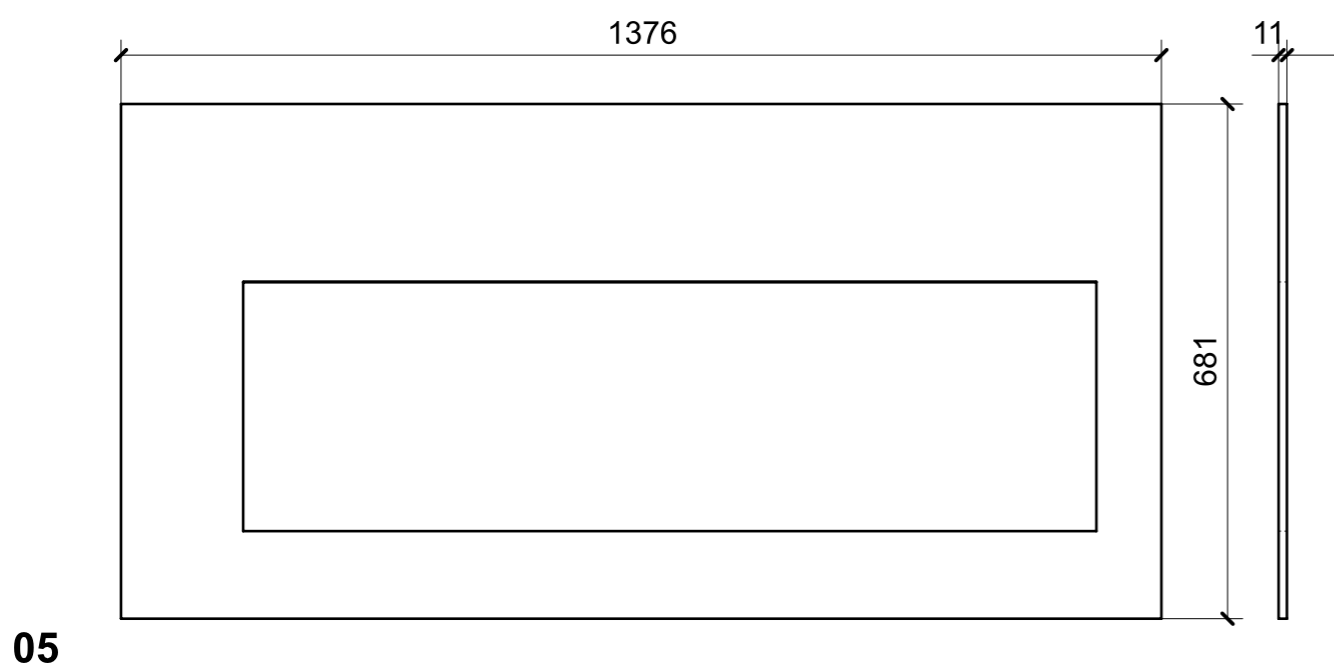

LOCALE	CODICE	DESCRIZIONE COMPONENTE	FINITURA	Q.TA
CABINA VIP	MD298_X01_VM01	MURATA OBLO' SX	LAMINATO SM'ART 3104 CORDA LACCATA	1