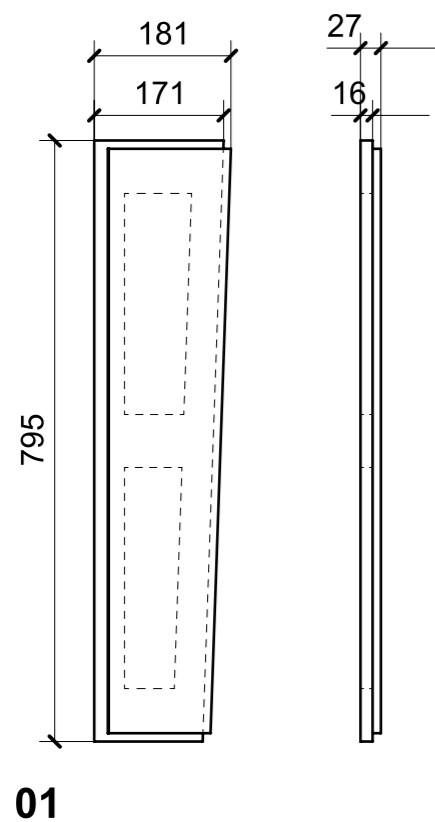

01

02

LOCALE	CODICE	DESCRIZIONE COMPONENTE	FINITURA	Q.TA
CABINA ARMATORE	MD298_X01_AS01	CIELINO MURATA SX	LAMINATO SM'ART 3104 CORDA LACCATA	1

LOCALE	CODICE	DESCRIZIONE COMPONENTE	FINITURA	Q.TA
BAGNO ARMATORE	MD298_X01_WA01	STRUTTURA MURATA	LAMINATO SM'ART 3104 CORDA LACCATA	1

LOCALE	CODICE	DESCRIZIONE COMPONENTE	FINITURA	Q.TA
BAGNO ARMATORE	MD298_X02_WA01	STRUTTURA MURATA	LAMINATO NERO	1

LOCALE	CODICE	DESCRIZIONE COMPONENTE	FINITURA	Q.TA
BAGNO ARMATORE	MD298_X01_WB01	RIV. PARETE DI POPPA	LAMINATO NERO	1