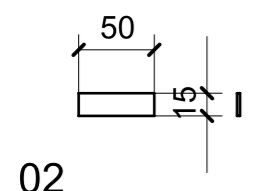

01

02

03

LOCALE	CODICE	DESCRIZIONE COMPONENTE	FINITURA	Q.TA
CABINA ARMATORE	MD298_X01_AQ01	CIELINO MURATA DX	LAMINATO SM'ART 3104 CORDA LACCATA	1

LOCALE	CODICE	DESCRIZIONE COMPONENTE	FINITURA	Q.TA
CABINA ARMATORE	MD298_X01_AR01	CIELINO CENTRALE	LAMINATO SM'ART 3104 CORDA LACCATA	1

01

02

LOCALE	CODICE	DESCRIZIONE COMPONENTE	FINITURA	Q.TA
CABINA ARMATORE	MD298_X01_AS01	CIELINO MURATA SX	LAMINATO SM'ART 3104 CORDA LACCATA	1

LOCALE	CODICE	DESCRIZIONE COMPONENTE	FINITURA	Q.TA
BAGNO ARMATORE	MD298_X01_WA01	STRUTTURA MURATA	LAMINATO SM'ART 3104 CORDA LACCATA	1