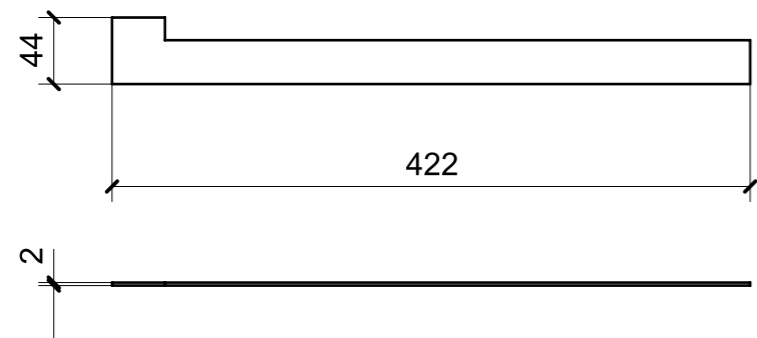

LOCALE	CODICE	DESCRIZIONE COMPONENTE	FINITURA	Q.TA
CABINA ARMATORE	MD298_X01_AA01	STRUTTURA MURATA DX	LAMINATO SM'ART 3104 CORDA LACCATA	1

LOCALE	CODICE	DESCRIZIONE COMPONENTE	FINITURA	Q.TA
CABINA ARMATORE	MD298_X02_AA01	STRUTTURA MURATA DX	LAMINATO NERO OPACO	1

LOCALE	CODICE	DESCRIZIONE COMPONENTE	FINITURA	Q.TA
CABINA ARMATORE	MD298_X01_AB01	RACCORDO POPPIERO MURATA DX	LAMINATO NERO OPACO	1

LOCALE	CODICE	DESCRIZIONE COMPONENTE	FINITURA	Q.TA
CABINA ARMATORE	MD298_X01_AC01	PLENUM MURATA	LAMINATO NERO OPACO	1

LOCALE	CODICE	DESCRIZIONE COMPONENTE	FINITURA	Q.TA
CABINA ARMATORE	MD298_X02_AE01	STRUTTURA MURATA SX	LAMINATO NERO	1

LOCALE	CODICE	DESCRIZIONE COMPONENTE	FINITURA	Q.TA
CABINA ARMATORE	MD298_X01_AE01	STRUTTURA MURATA SX	LAMINATO SM'ART 3104 CORDA LACCATA	1