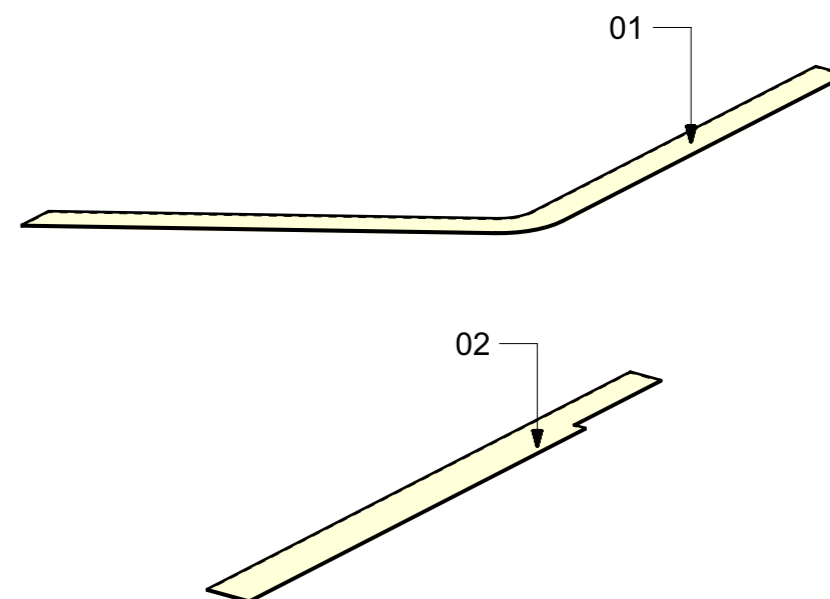

LOCALE	CODICE	DESCRIZIONE COMPONENTE	FINITURA	Q.TA
CABINA ARMATORE	MD298_X01_AR01	CIELINO CENTRALE	LAMINATO SM'ART 3104 CORDA LACCATA	1

01

02