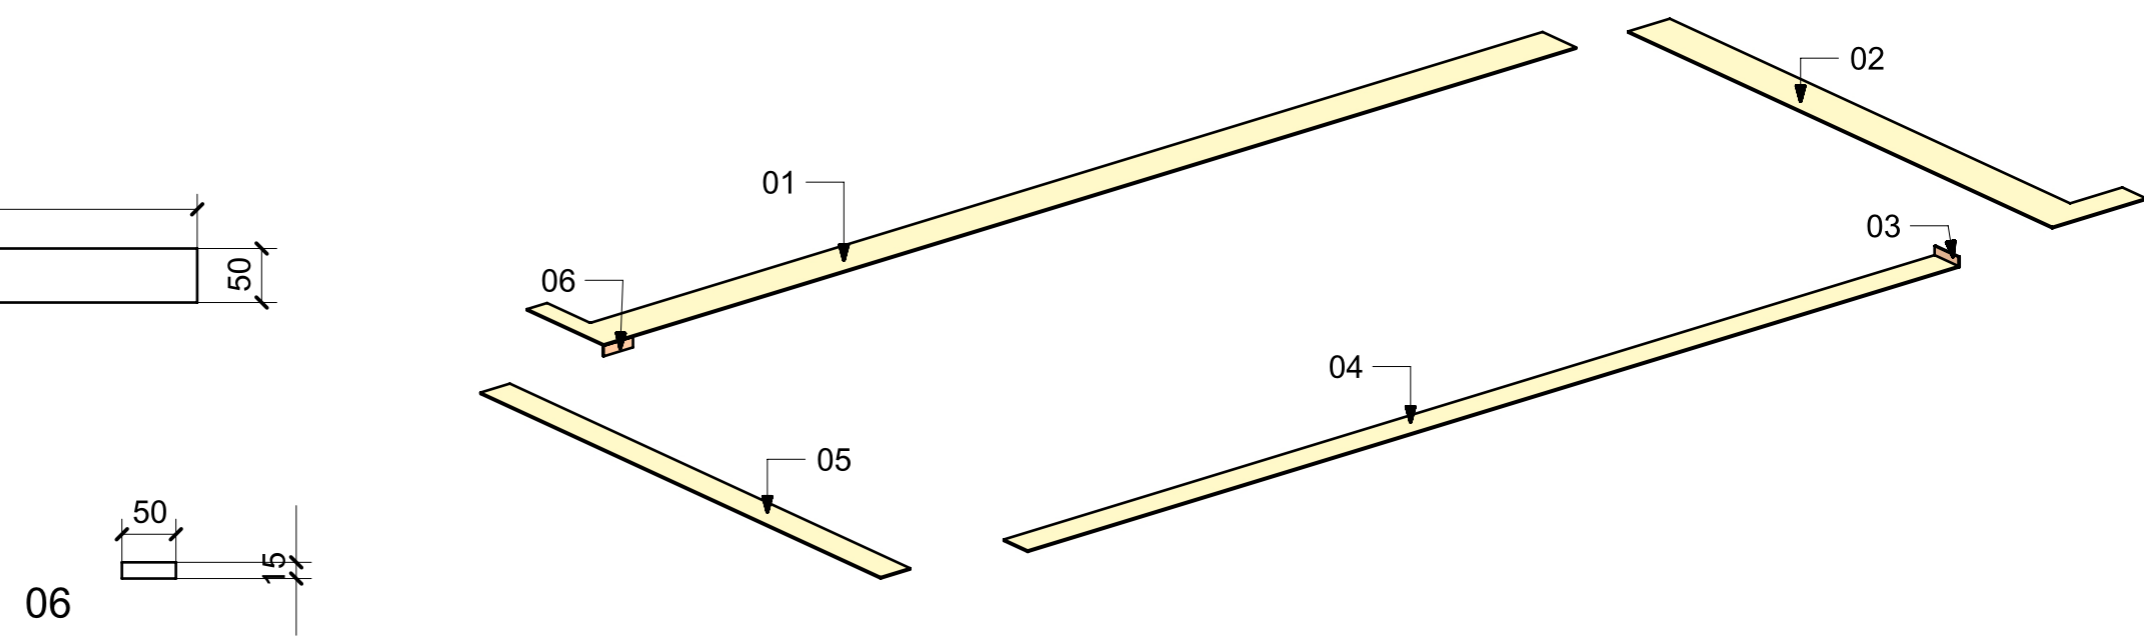

LOCALE	CODICE	DESCRIZIONE COMPONENTE	FINITURA	GR
BAGNO ARMATORE	MD298_X01_WG01	CIELINO INGRESSO	LAMINATO SM'ART 3104 CORDA LACCATA	8