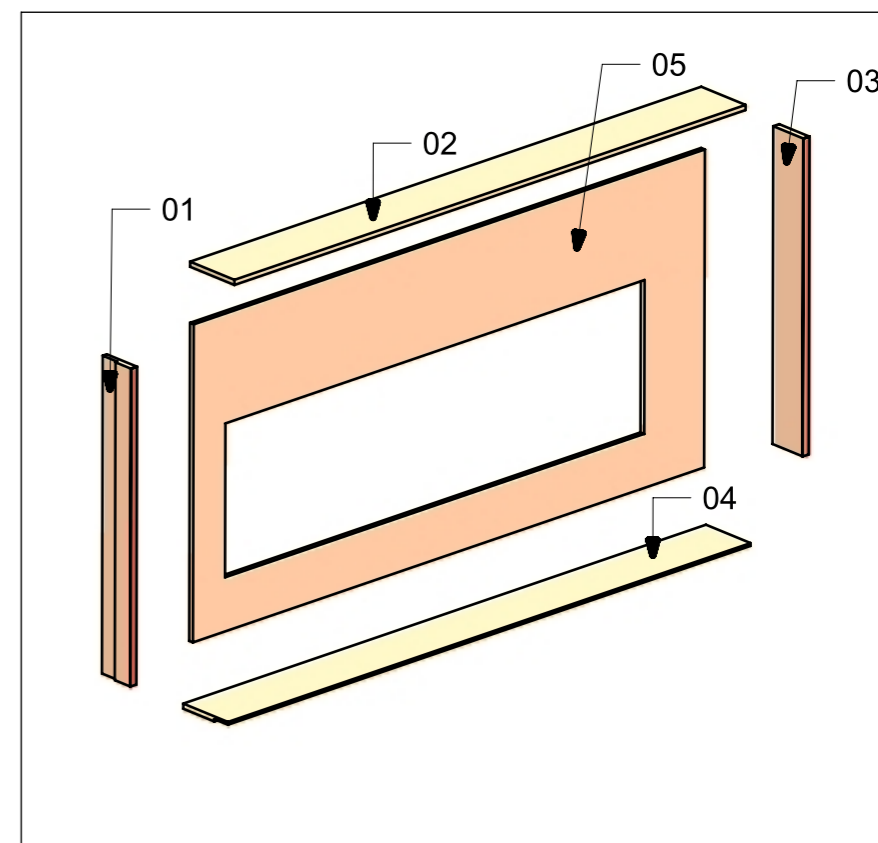

LOCALE	CODICE	DESCRIZIONE COMPONENTE	FINITURA	Q.TA
CABINA VIP	MD298_X01_VN01	MURATA OBLO' DX	LAMINATO SM'ART 3104 CORDA LACCATA	1