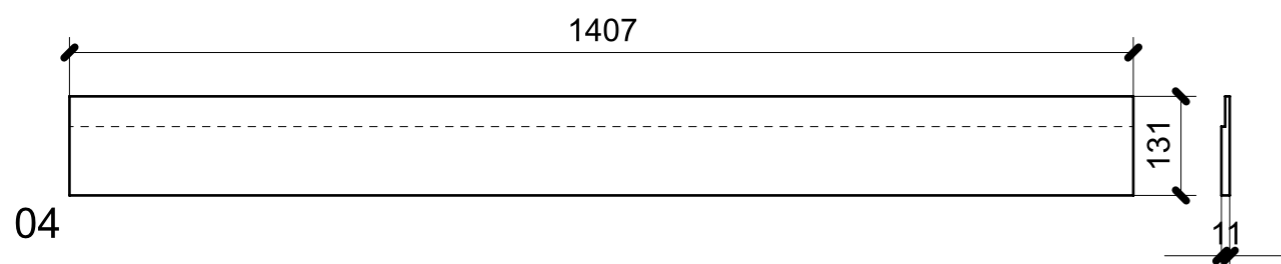

LOCALE	CODICE	DESCRIZIONE COMPONENTE	FINITURA	Q.TA
CABINA VIP	MD298_X01_VN01	MURATA OBLO' DX	LAMINATO SM'ART 3104 CORDA LACCATA	1