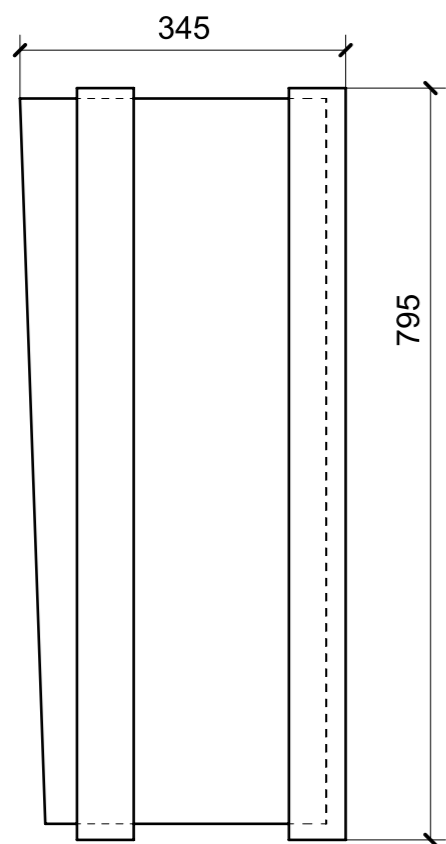

LOCALE	CODICE	DESCRIZIONE COMPONENTE	FINITURA	Q.TA
CABINA ARMATORE	MD298_X01_AA01	STRUTTURA MURATA DX	LAMINATO SM'ART 3104 CORDA LACCATA	1

LOCALE	CODICE	DESCRIZIONE COMPONENTE	FINITURA	Q.TA
CABINA ARMATORE	MD298_X02_AA01	STRUTTURA MURATA DX	LAMINATO NERO OPACO	1

LOCALE	CODICE	DESCRIZIONE COMPONENTE	FINITURA	Q.TA
CABINA ARMATORE	MD298_X01_AB01	RACCORDO POPPIERO MURATA DX	LAMINATO NERO OPACO	1

LOCALE	CODICE	DESCRIZIONE COMPONENTE	FINITURA	Q.TA
CABINA ARMATORE	MD298_X01_AC01	PLENUM MURATA	LAMINATO NERO OPACO	1

LOCALE	CODICE	DESCRIZIONE COMPONENTE	FINITURA	Q.TA
CABINA ARMATORE	MD298_X02_AE01	STRUTTURA MURATA SX	LAMINATO NERO	1

LOCALE	CODICE	DESCRIZIONE COMPONENTE	FINITURA	Q.TA
CABINA ARMATORE	MD298_X01_AE01	STRUTTURA MURATA SX	LAMINATO SM'ART 3104 CORDA LACCATA	1

LOCALE	CODICE	DESCRIZIONE COMPONENTE	FINITURA	Q.TA
CABINA ARMATORE	MD298_X01_AF01	STRUTTURA A PONTE MURATA SX	LAMINATO SM'ART 3104 CORDA LACCATA	1

LOCALE	CODICE	DESCRIZIONE COMPONENTE	FINITURA	Q.TA
CABINA ARMATORE	MD298_X01_AG01	CASSA TV	LAMINATO SM'ART 3104 CORDA LACCATA	1