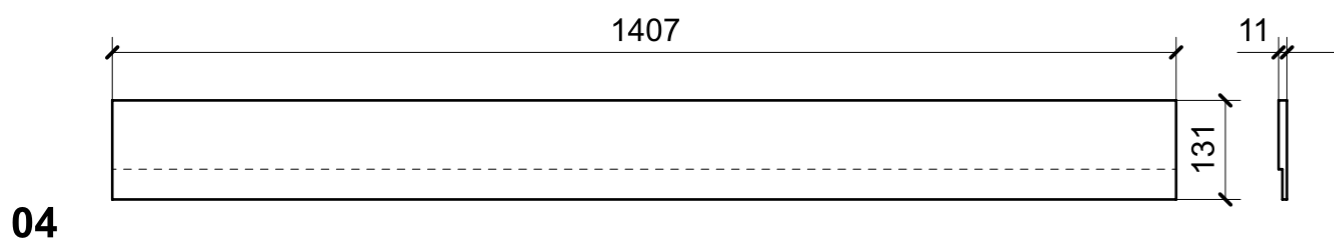

LOCALE	CODICE	DESCRIZIONE COMPONENTE	FINITURA	Q.TA
CABINA VIP	MD298_X01_VM01	MURATA OBLO' SX	LAMINATO SM'ART 3104 CORDA LACCATA	1