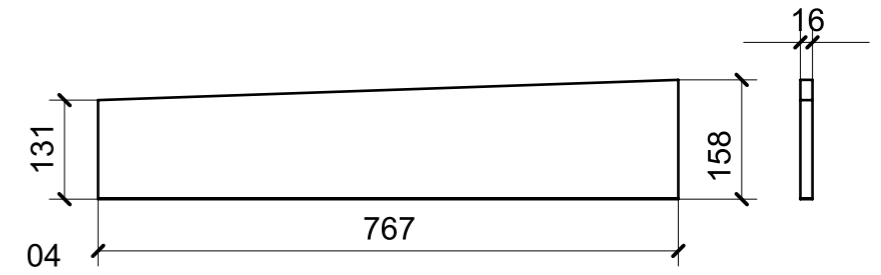

LOCALE	CODICE	DESCRIZIONE COMPONENTE	FINITURA	Q.TA
CABINA ARMATORE	MD298_X01_AA01	STRUTTURA MURATA DX	LAMINATO SM'ART 3104 CORDA LACCATA	1

LOCALE	CODICE	DESCRIZIONE COMPONENTE	FINITURA	Q.TA
CABINA ARMATORE	MD298_X02_AA01	STRUTTURA MURATA DX	LAMINATO NERO OPACO	1

LOCALE	CODICE	DESCRIZIONE COMPONENTE	FINITURA	Q.TA
CABINA ARMATORE	MD298_X01_AB01	RACCORDO POPPIERO MURATA DX	LAMINATO NERO OPACO	1

LOCALE	CODICE	DESCRIZIONE COMPONENTE	FINITURA	Q.TA
CABINA ARMATORE	MD298_X01_AC01	PLENUM MURATA	LAMINATO NERO OPACO	1

LOCALE	CODICE	DESCRIZIONE COMPONENTE	FINITURA	Q.TA
CABINA ARMATORE	MD298_X02_AE01	STRUTTURA MURATA SX	LAMINATO NERO	1

LOCALE	CODICE	DESCRIZIONE COMPONENTE	FINITURA	Q.TA
CABINA ARMATORE	MD298_X01_AE01	STRUTTURA MURATA SX	LAMINATO SM'ART 3104 CORDA LACCATA	1