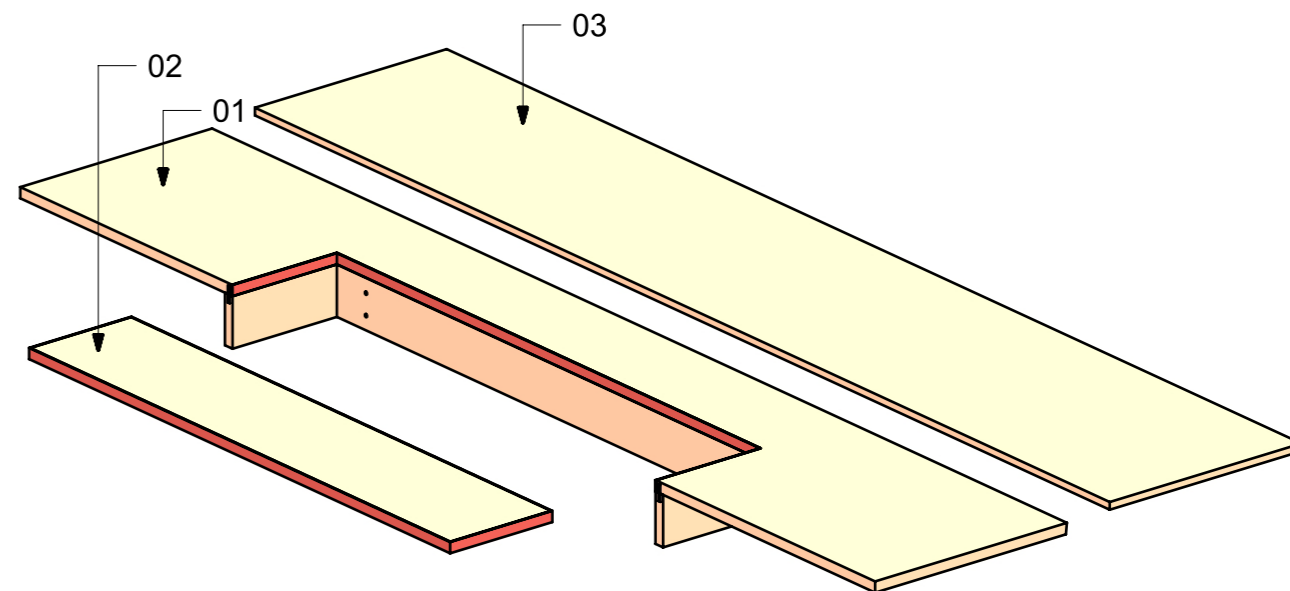

LOCALE	CODICE	DESCRIZIONE COMPONENTE	FINITURA	Q.TA
CABINA ARMATORE	MD298_X01_AA01	STRUTTURA MURATA DX	LAMINATO SM'ART 3104 CORDA LACCATA	1

LOCALE	CODICE	DESCRIZIONE COMPONENTE	FINITURA	Q.TA
CABINA ARMATORE	MD298_X02_AA01	STRUTTURA MURATA DX	LAMINATO NERO OPACO	1

LOCALE	CODICE	DESCRIZIONE COMPONENTE	FINITURA	Q.TA
CABINA ARMATORE	MD298_X02_AE01	STRUTTURA MURATA SX	LAMINATO NERO	1

LOCALE	CODICE	DESCRIZIONE COMPONENTE	FINITURA	Q.TA
CABINA ARMATORE	MD298_X01_AE01	STRUTTURA MURATA SX	LAMINATO SM'ART 3104 CORDA LACCATA	1

LOCALE	CODICE	DESCRIZIONE COMPONENTE	FINITURA	Q.TA
CABINA ARMATORE	MD298_X01_AF01	STRUTTURA A PONTE MURATA SX	LAMINATO SM'ART 3104 CORDA LACCATA	1

LOCALE	CODICE	DESCRIZIONE COMPONENTE	FINITURA	Q.TA
CABINA ARMATORE	MD298_X01_AG01	CASSA TV	LAMINATO SM'ART 3104 CORDA LACCATA	1

01

02

03

LOCALE	CODICE	DESCRIZIONE COMPONENTE	FINITURA	Q.TA
CABINA ARMATORE	MD298_X01_AQ01	CIELINO MURATA DX	LAMINATO SM'ART 3104 CORDA LACCATA	1

LOCALE	CODICE	DESCRIZIONE COMPONENTE	FINITURA	Q.TA
CABINA ARMATORE	MD298_X01_AR01	CIELINO CENTRALE	LAMINATO SM'ART 3104 CORDA LACCATA	1