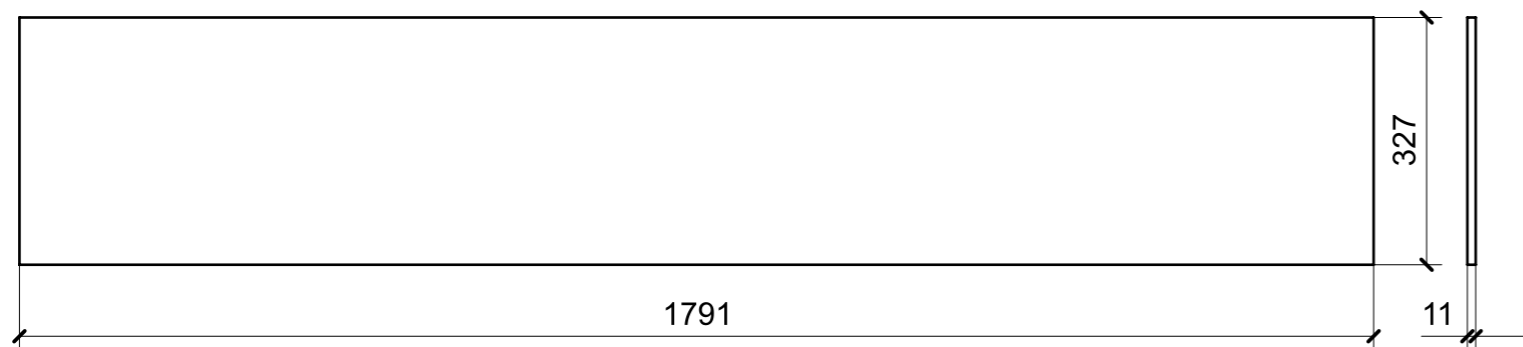

LOCALE	CODICE	DESCRIZIONE COMPONENTE	FINITURA	Q.TA
CABINA ARMATORE	MD298_X01_AG01	CASSA TV	LAMINATO SM'ART 3104 CORDA LACCATA	1

01

02

03