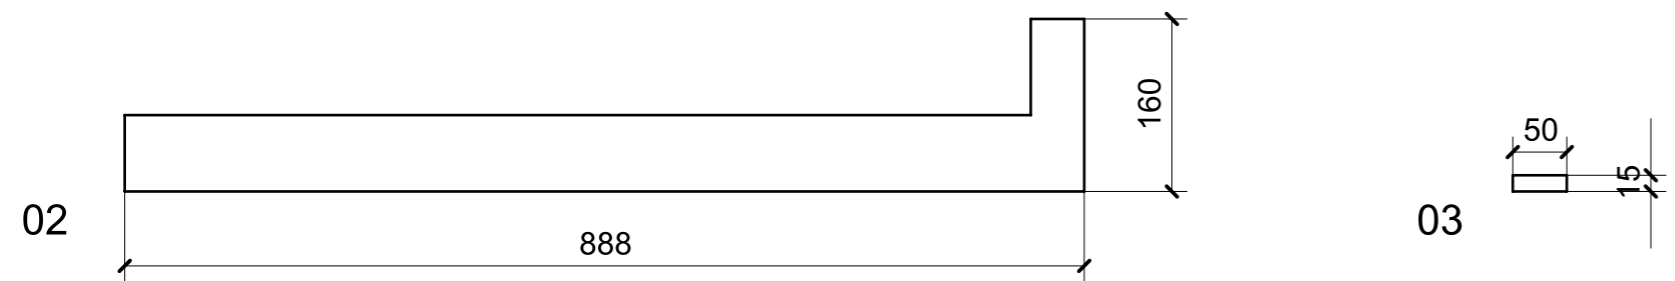

LOCALE	CODICE	DESCRIZIONE COMPONENTE	FINITURA	GR
BAGNO ARMATORE	MD298_X01_WG01	CIELINO INGRESSO	LAMINATO SM'ART 3104 CORDA LACCATA	8