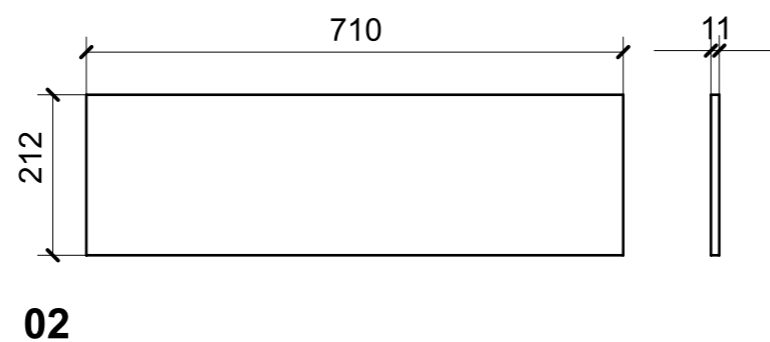

01

02

LOCALE	CODICE	DESCRIZIONE COMPONENTE	FINITURA	Q.TA
CABINA ARMATORE	MD298_X01_AS01	CIELINO MURATA SX	LAMINATO SM'ART 3104 CORDA LACCATA	1

LOCALE	CODICE	DESCRIZIONE COMPONENTE	FINITURA	Q.TA
BAGNO ARMATORE	MD298_X01_WA01	STRUTTURA MURATA	LAMINATO SM'ART 3104 CORDA LACCATA	1