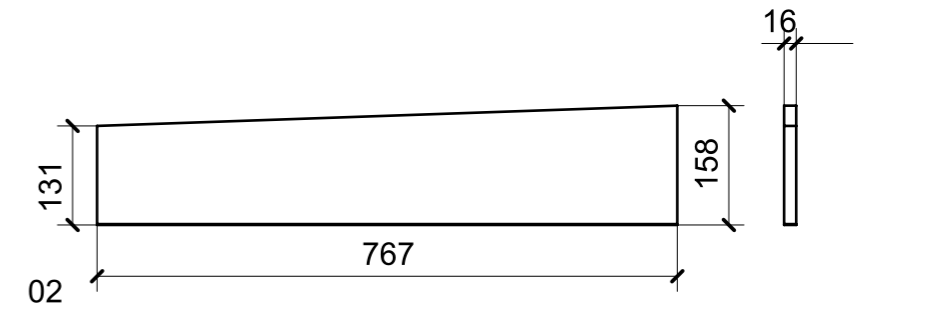

LOCALE	CODICE	DESCRIZIONE COMPONENTE	FINITURA	Q.TA
CABINA ARMATORE	MD298_X01_AA01	STRUTTURA MURATA DX	LAMINATO SM'ART 3104 CORDA LACCATA	1

LOCALE	CODICE	DESCRIZIONE COMPONENTE	FINITURA	Q.TA
CABINA ARMATORE	MD298_X02_AA01	STRUTTURA MURATA DX	LAMINATO NERO OPACO	1

LOCALE	CODICE	DESCRIZIONE COMPONENTE	FINITURA	Q.TA
CABINA ARMATORE	MD298_X01_AB01	RACCORDO POPPIERO MURATA DX	LAMINATO NERO OPACO	1

LOCALE	CODICE	DESCRIZIONE COMPONENTE	FINITURA	Q.TA
CABINA ARMATORE	MD298_X01_AC01	PLENUM MURATA	LAMINATO NERO OPACO	1

LOCALE	CODICE	DESCRIZIONE COMPONENTE	FINITURA	Q.TA
CABINA ARMATORE	MD298_X02_AE01	STRUTTURA MURATA SX	LAMINATO NERO	1

LOCALE	CODICE	DESCRIZIONE COMPONENTE	FINITURA	Q.TA
CABINA ARMATORE	MD298_X01_AE01	STRUTTURA MURATA SX	LAMINATO SM'ART 3104 CORDA LACCATA	1

LOCALE	CODICE	DESCRIZIONE COMPONENTE	FINITURA	Q.TA
CABINA ARMATORE	MD298_X01_AF01	STRUTTURA A PONTE MURATA SX	LAMINATO SM'ART 3104 CORDA LACCATA	1

LOCALE	CODICE	DESCRIZIONE COMPONENTE	FINITURA	Q.TA
CABINA ARMATORE	MD298_X01_AG01	CASSA TV	LAMINATO SM'ART 3104 CORDA LACCATA	1