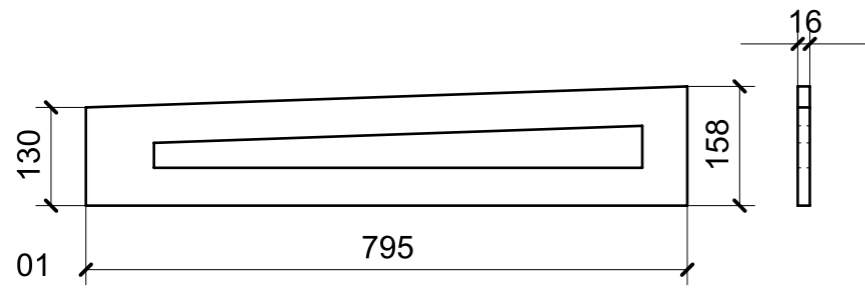

LOCALE	CODICE	DESCRIZIONE COMPONENTE	FINITURA	Q.TA
CABINA ARMATORE	MD298_X01_AA01	STRUTTURA MURATA DX	LAMINATO SM'ART 3104 CORDA LACCATA	1

LOCALE	CODICE	DESCRIZIONE COMPONENTE	FINITURA	Q.TA
CABINA ARMATORE	MD298_X02_AA01	STRUTTURA MURATA DX	LAMINATO NERO OPACO	1

LOCALE	CODICE	DESCRIZIONE COMPONENTE	FINITURA	Q.TA
CABINA ARMATORE	MD298_X01_AB01	RACCORDO POPPIERO MURATA DX	LAMINATO NERO OPACO	1

LOCALE	CODICE	DESCRIZIONE COMPONENTE	FINITURA	Q.TA
CABINA ARMATORE	MD298_X01_AC01	PLENUM MURATA	LAMINATO NERO OPACO	1

LOCALE	CODICE	DESCRIZIONE COMPONENTE	FINITURA	Q.TA
CABINA ARMATORE	MD298_X02_AE01	STRUTTURA MURATA SX	LAMINATO NERO	1

LOCALE	CODICE	DESCRIZIONE COMPONENTE	FINITURA	Q.TA
CABINA ARMATORE	MD298_X01_AE01	STRUTTURA MURATA SX	LAMINATO SM'ART 3104 CORDA LACCATA	1

LOCALE	CODICE	DESCRIZIONE COMPONENTE	FINITURA	Q.TA
CABINA ARMATORE	MD298_X01_AF01	STRUTTURA A PONTE MURATA SX	LAMINATO SM'ART 3104 CORDA LACCATA	1

LOCALE	CODICE	DESCRIZIONE COMPONENTE	FINITURA	Q.TA
CABINA ARMATORE	MD298_X01_AG01	CASSA TV	LAMINATO SM'ART 3104 CORDA LACCATA	1