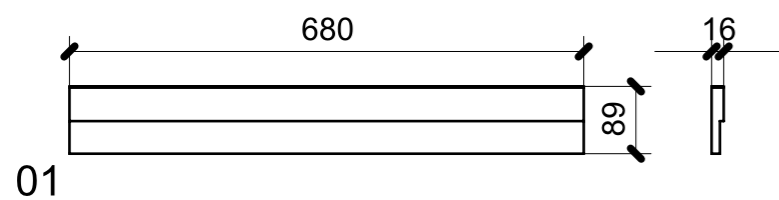

LOCALE	CODICE	DESCRIZIONE COMPONENTE	FINITURA	Q.TA
CABINA VIP	MD298_X01_VN01	MURATA OBLO' DX	LAMINATO SM'ART 3104 CORDA LACCATA	1