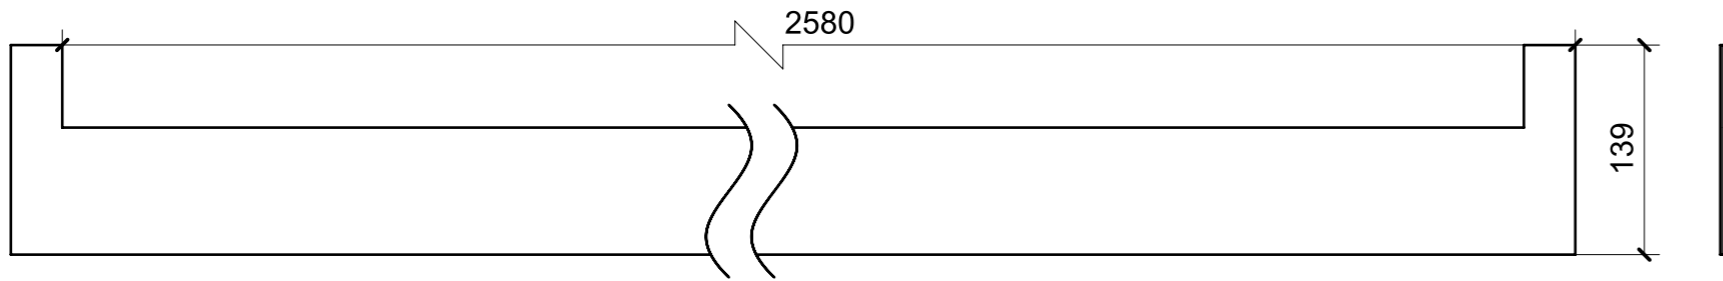

LOCALE	CODICE	DESCRIZIONE COMPONENTE	FINITURA	Q.TA
CABINA ARMATORE	MD298_X01_AS01	CIELINO MURATA SX	LAMINATO SM'ART 3104 CORDA LACCATA	1