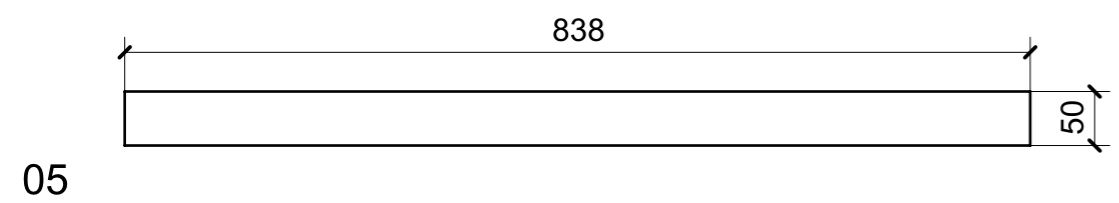

LOCALE	CODICE	DESCRIZIONE COMPONENTE	FINITURA	GR
BAGNO ARMATORE	MD298_X01_WG01	CIELINO INGRESSO	LAMINATO SM'ART 3104 CORDA LACCATA	8