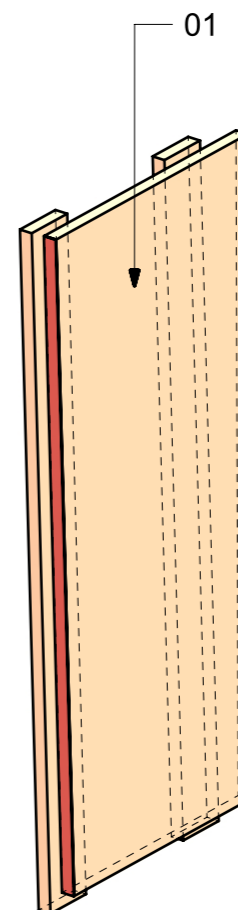

LOCALE	CODICE	DESCRIZIONE COMPONENTE	FINITURA	Q.TA
CABINA ARMATORE	MD298_X01_AA01	STRUTTURA MURATA DX	LAMINATO SM'ART 3104 CORDA LACCATA	1

LOCALE	CODICE	DESCRIZIONE COMPONENTE	FINITURA	Q.TA
CABINA ARMATORE	MD298_X02_AA01	STRUTTURA MURATA DX	LAMINATO NERO OPACO	1

LOCALE	CODICE	DESCRIZIONE COMPONENTE	FINITURA	Q.TA
CABINA ARMATORE	MD298_X01_AB01	RACCORDO POPPIERO MURATA DX	LAMINATO NERO OPACO	1

LOCALE	CODICE	DESCRIZIONE COMPONENTE	FINITURA	Q.TA
CABINA ARMATORE	MD298_X01_AC01	PLENUM MURATA	LAMINATO NERO OPACO	1

LOCALE	CODICE	DESCRIZIONE COMPONENTE	FINITURA	Q.TA
CABINA ARMATORE	MD298_X02_AE01	STRUTTURA MURATA SX	LAMINATO NERO	1

LOCALE	CODICE	DESCRIZIONE COMPONENTE	FINITURA	Q.TA
CABINA ARMATORE	MD298_X01_AE01	STRUTTURA MURATA SX	LAMINATO SM'ART 3104 CORDA LACCATA	1

LOCALE	CODICE	DESCRIZIONE COMPONENTE	FINITURA	Q.TA
CABINA ARMATORE	MD298_X01_AF01	STRUTTURA A PONTE MURATA SX	LAMINATO SM'ART 3104 CORDA LACCATA	1

LOCALE	CODICE	DESCRIZIONE COMPONENTE	FINITURA	Q.TA
CABINA ARMATORE	MD298_X01_AG01	CASSA TV	LAMINATO SM'ART 3104 CORDA LACCATA	1