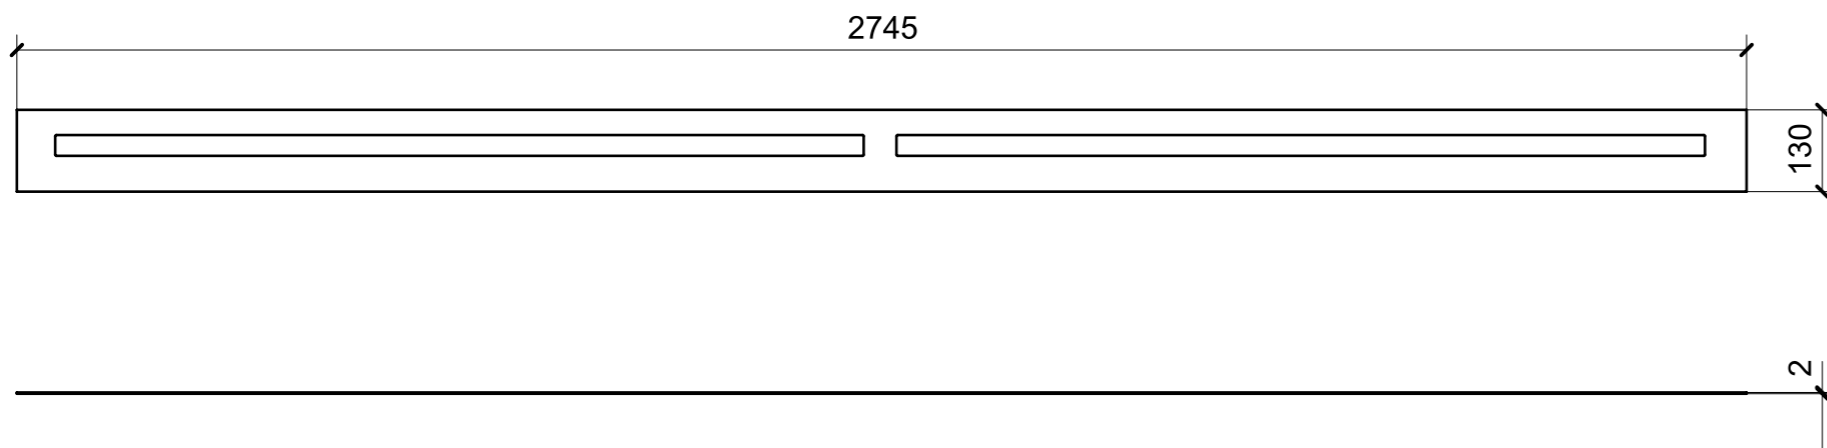

LOCALE	CODICE	DESCRIZIONE COMPONENTE	FINITURA	Q.TA
CABINA ARMATORE	MD298_X01_AA01	STRUTTURA MURATA DX	LAMINATO SM'ART 3104 CORDA LACCATA	1

LOCALE	CODICE	DESCRIZIONE COMPONENTE	FINITURA	Q.TA
CABINA ARMATORE	MD298_X02_AA01	STRUTTURA MURATA DX	LAMINATO NERO OPACO	1

LOCALE	CODICE	DESCRIZIONE COMPONENTE	FINITURA	Q.TA
CABINA ARMATORE	MD298_X01_AB01	RACCORDO POPPIERO MURATA DX	LAMINATO NERO OPACO	1

LOCALE	CODICE	DESCRIZIONE COMPONENTE	FINITURA	Q.TA
CABINA ARMATORE	MD298_X01_AC01	PLENUM MURATA	LAMINATO NERO OPACO	1

LOCALE	CODICE	DESCRIZIONE COMPONENTE	FINITURA	Q.TA
CABINA ARMATORE	MD298_X02_AE01	STRUTTURA MURATA SX	LAMINATO NERO	1

LOCALE	CODICE	DESCRIZIONE COMPONENTE	FINITURA	Q.TA
CABINA ARMATORE	MD298_X01_AE01	STRUTTURA MURATA SX	LAMINATO SM'ART 3104 CORDA LACCATA	1

LOCALE	CODICE	DESCRIZIONE COMPONENTE	FINITURA	Q.TA
CABINA ARMATORE	MD298_X01_AF01	STRUTTURA A PONTE MURATA SX	LAMINATO SM'ART 3104 CORDA LACCATA	1

LOCALE	CODICE	DESCRIZIONE COMPONENTE	FINITURA	Q.TA
CABINA ARMATORE	MD298_X01_AG01	CASSA TV	LAMINATO SM'ART 3104 CORDA LACCATA	1