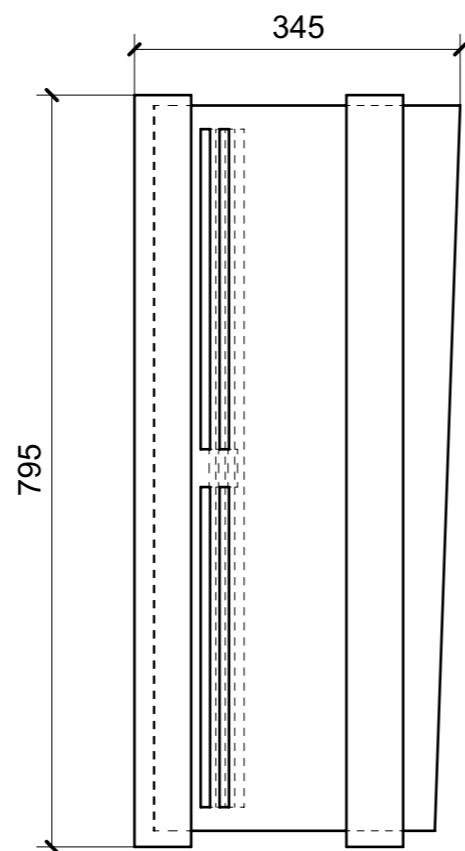

LOCALE	CODICE	DESCRIZIONE COMPONENTE	FINITURA	Q.TA
CABINA ARMATORE	MD298_X01_AA01	STRUTTURA MURATA DX	LAMINATO SM'ART 3104 CORDA LACCATA	1

LOCALE	CODICE	DESCRIZIONE COMPONENTE	FINITURA	Q.TA
CABINA ARMATORE	MD298_X02_AA01	STRUTTURA MURATA DX	LAMINATO NERO OPACO	1

LOCALE	CODICE	DESCRIZIONE COMPONENTE	FINITURA	Q.TA
CABINA ARMATORE	MD298_X01_AB01	RACCORDO POPPIERO MURATA DX	LAMINATO NERO OPACO	1

LOCALE	CODICE	DESCRIZIONE COMPONENTE	FINITURA	Q.TA
CABINA ARMATORE	MD298_X01_AC01	PLENUM MURATA	LAMINATO NERO OPACO	1

LOCALE	CODICE	DESCRIZIONE COMPONENTE	FINITURA	Q.TA
CABINA ARMATORE	MD298_X02_AE01	STRUTTURA MURATA SX	LAMINATO NERO	1

LOCALE	CODICE	DESCRIZIONE COMPONENTE	FINITURA	Q.TA
CABINA ARMATORE	MD298_X01_AE01	STRUTTURA MURATA SX	LAMINATO SM'ART 3104 CORDA LACCATA	1

LOCALE	CODICE	DESCRIZIONE COMPONENTE	FINITURA	Q.TA
CABINA ARMATORE	MD298_X01_AF01	STRUTTURA A PONTE MURATA SX	LAMINATO SM'ART 3104 CORDA LACCATA	1

LOCALE	CODICE	DESCRIZIONE COMPONENTE	FINITURA	Q.TA
CABINA ARMATORE	MD298_X01_AG01	CASSA TV	LAMINATO SM'ART 3104 CORDA LACCATA	1