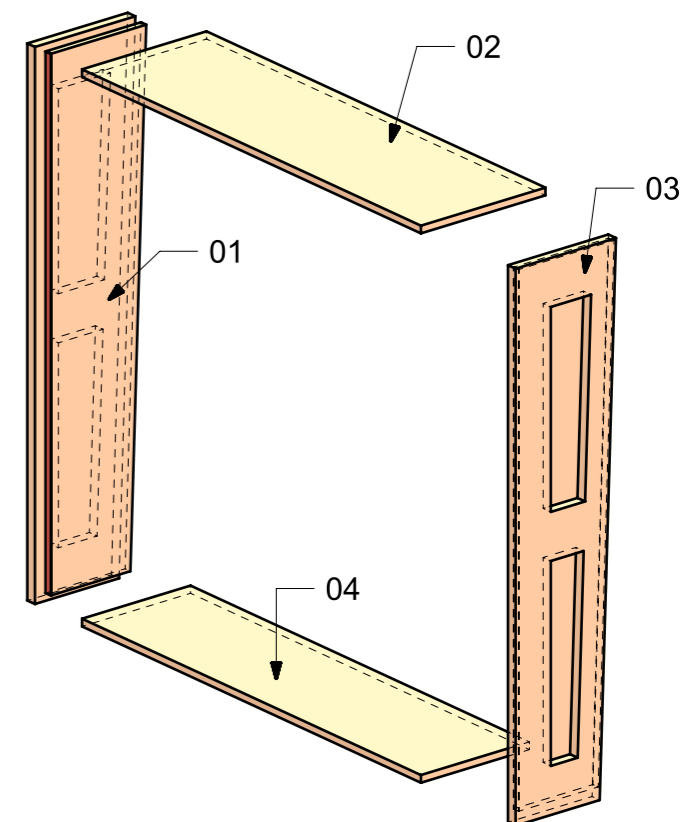

01

02

LOCALE	CODICE	DESCRIZIONE COMPONENTE	FINITURA	Q.TA
CABINA ARMATORE	MD298_X01_AS01	CIELINO MURATA SX	LAMINATO SM'ART 3104 CORDA LACCATA	1

LOCALE	CODICE	DESCRIZIONE COMPONENTE	FINITURA	Q.TA
BAGNO ARMATORE	MD298_X01_WA01	STRUTTURA MURATA	LAMINATO SM'ART 3104 CORDA LACCATA	1