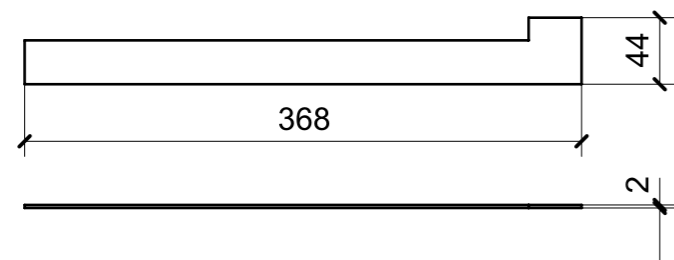

LOCALE	CODICE	DESCRIZIONE COMPONENTE	FINITURA	Q.TA
CABINA ARMATORE	MD298_X01_AA01	STRUTTURA MURATA DX	LAMINATO SM'ART 3104 CORDA LACCATA	1

LOCALE	CODICE	DESCRIZIONE COMPONENTE	FINITURA	Q.TA
CABINA ARMATORE	MD298_X02_AA01	STRUTTURA MURATA DX	LAMINATO NERO OPACO	1

LOCALE	CODICE	DESCRIZIONE COMPONENTE	FINITURA	Q.TA
CABINA ARMATORE	MD298_X01_AB01	RACCORDO POPPIERO MURATA DX	LAMINATO NERO OPACO	1

LOCALE	CODICE	DESCRIZIONE COMPONENTE	FINITURA	Q.TA
CABINA ARMATORE	MD298_X01_AC01	PLENUM MURATA	LAMINATO NERO OPACO	1

LOCALE	CODICE	DESCRIZIONE COMPONENTE	FINITURA	Q.TA
CABINA ARMATORE	MD298_X02_AE01	STRUTTURA MURATA SX	LAMINATO NERO	1

LOCALE	CODICE	DESCRIZIONE COMPONENTE	FINITURA	Q.TA
CABINA ARMATORE	MD298_X01_AE01	STRUTTURA MURATA SX	LAMINATO SM'ART 3104 CORDA LACCATA	1

LOCALE	CODICE	DESCRIZIONE COMPONENTE	FINITURA	Q.TA
CABINA ARMATORE	MD298_X01_AF01	STRUTTURA A PONTE MURATA SX	LAMINATO SM'ART 3104 CORDA LACCATA	1

LOCALE	CODICE	DESCRIZIONE COMPONENTE	FINITURA	Q.TA
CABINA ARMATORE	MD298_X01_AG01	CASSA TV	LAMINATO SM'ART 3104 CORDA LACCATA	1