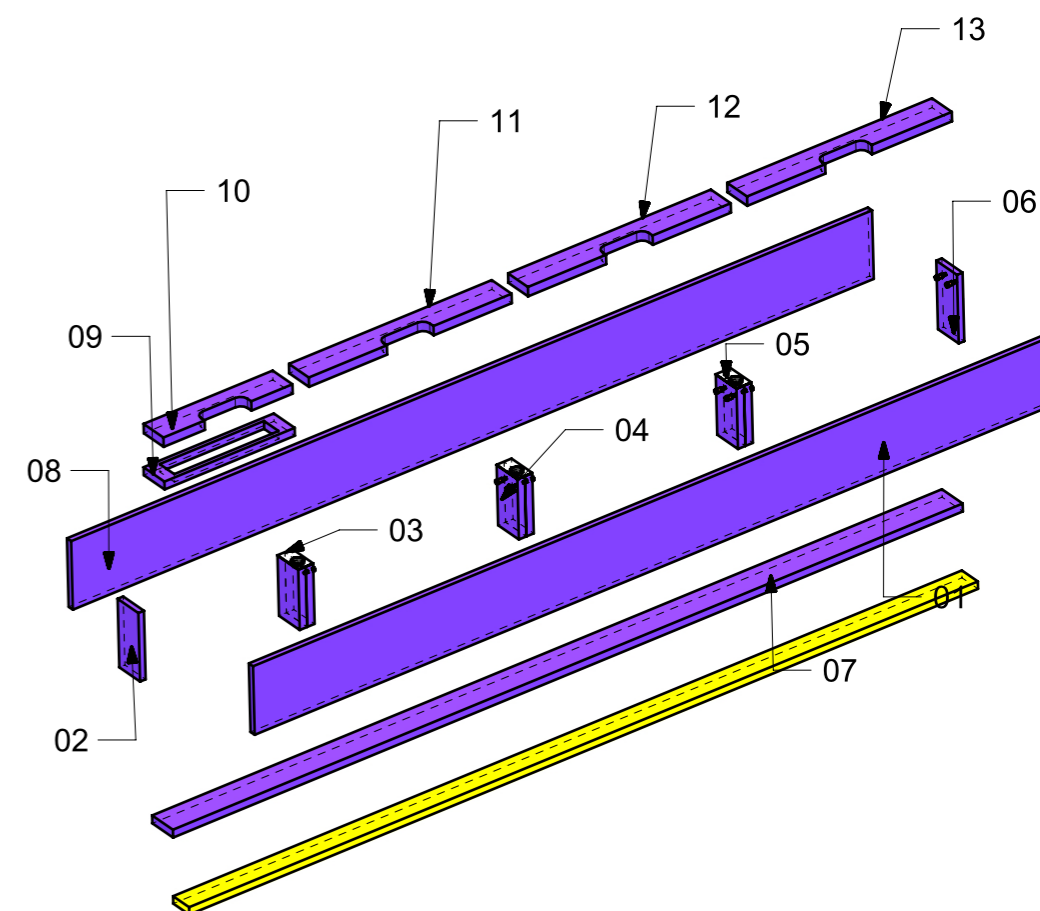

LOCALE	CODICE	DESCRIZIONE COMPONENTE	FINITURA	GR
CUCINA	MD298_MG_KF01	PORTA OGGETTI CUCINA	LACCATO SERIE 90 MFY-01.02	8

FERRAMENTA	QTY
MAGNETE FORZA MAGNETICA1-5 10KG_HAFELE_246.87.112	3
BUSSOLA RAPIDA_FBC BORGHI_00280877	12
REGGIRIPIANO PERNO RAPIDO X CR. CO-RING_FBC BORGHI_00073653	12