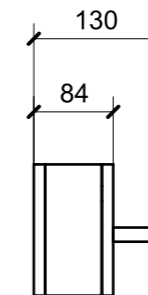

LOCALE	CODICE	DESCRIZIONE COMPONENTE	FINITURA	GR
CUCINA	MD298_MG_KF01	PORTA OGGETTI CUCINA	LACCATO SERIE 90 MFY-01.02	8

FERRAMENTA	QTY
MAGNETE FORZA MAGNETICA1-5 10KG_HAFELE_246.87.112	3
BUSSOLA RAPIDA_FBC BORGHI_00280877	12
REGGIRIPIANO PERNO RAPIDO X CR. CO-RING_FBC BORGHI_00073653	12