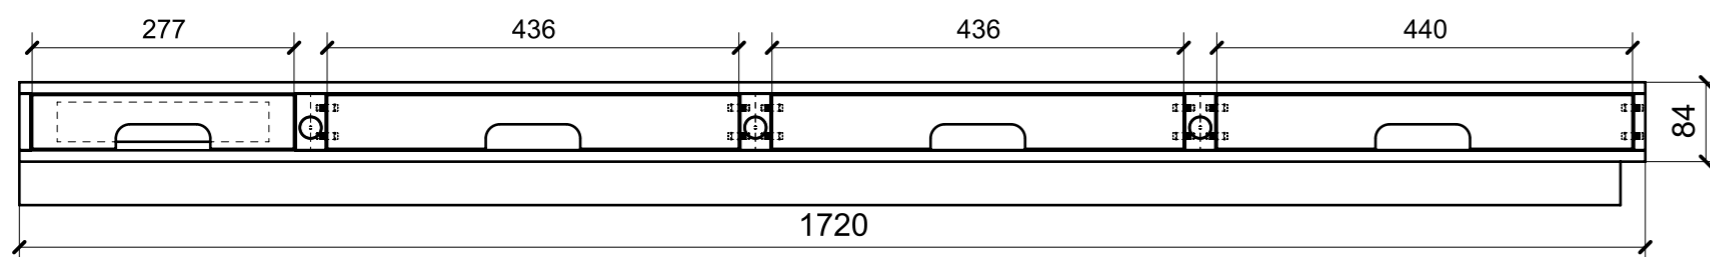

LOCALE	CODICE	DESCRIZIONE COMPONENTE	FINITURA	GR
CUCINA	MD298_MG_KF01	PORTA OGGETTI CUCINA	LACCATO SERIE 90 MFY-01.02	8

FERRAMENTA	QTY
MAGNETE FORZA MAGNETICA1-5 10KG_HAFELE_246.87.112	3
BUSSOLA RAPIDA_FBC BORGHI_00280877	12
REGGIRIPIANO PERNO RAPIDO X CR. CO-RING_FBC BORGHI_00073653	12