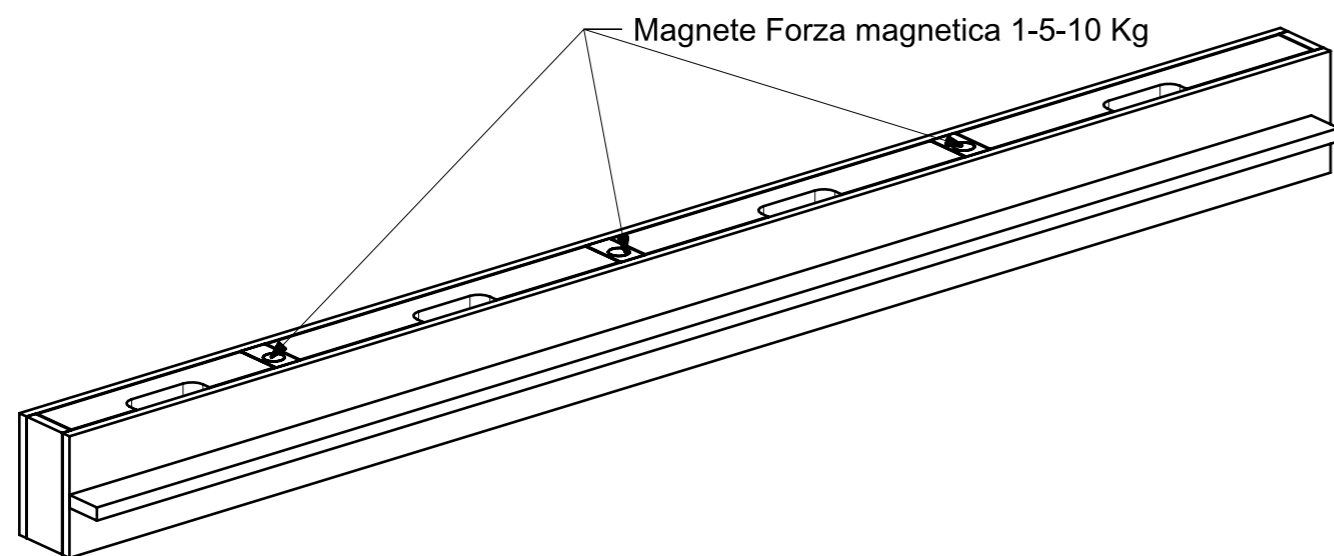

LOCALE	CODICE	DESCRIZIONE COMPONENTE	FINITURA	GR
CUCINA	MD298_MG_KF01	PORTA OGGETTI CUCINA	LACCATO SERIE 90 MFY-01.02	8

FERRAMENTA	QTY
MAGNETE FORZA MAGNETICA1-5 10KG_HAFELE_246.87.112	3
BUSSOLA RAPIDA_FBC BORGHI_00280877	12
REGGIRIPIANO PERNO RAPIDO X CR. CO-RING_FBC BORGHI_00073653	12