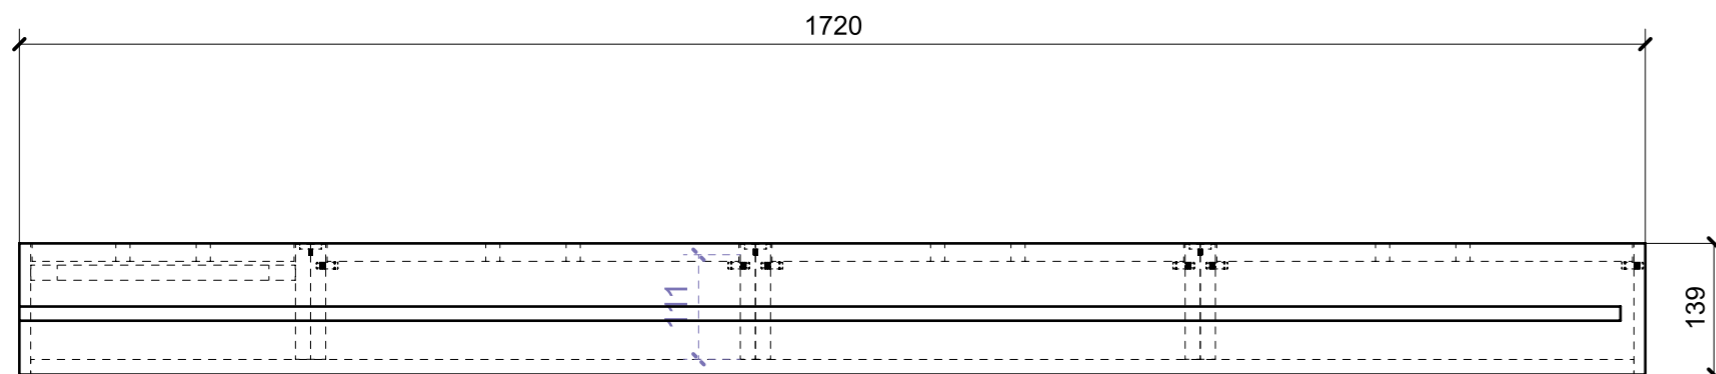

LOCALE	CODICE	DESCRIZIONE COMPONENTE	FINITURA	GR
CUCINA	MD298_MG_KF01	PORTA OGGETTI CUCINA	LACCATO SERIE 90 MFY-01.02	8

FERRAMENTA	QTY
MAGNETE FORZA MAGNETICA1-5 10KG_HAFELE_246.87.112	3
BUSSOLA RAPIDA_FBC BORGHI_00280877	12
REGGIRIPIANO PERNO RAPIDO X CR. CO-RING_FBC BORGHI_00073653	12