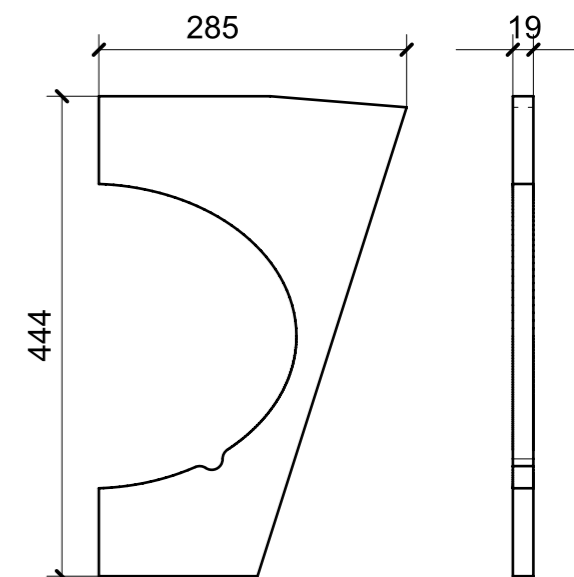

LOCALE	CODICE	DESCRIZIONE COMPONENTE	FINITURA	GR.
LOBBY	MD298_P01_CC01	ARMADIO SOTTOSCALA	FAGGIO/GOMMA NERA	6

FAGGIO

01

02

04

03

GOMMA NERA

05