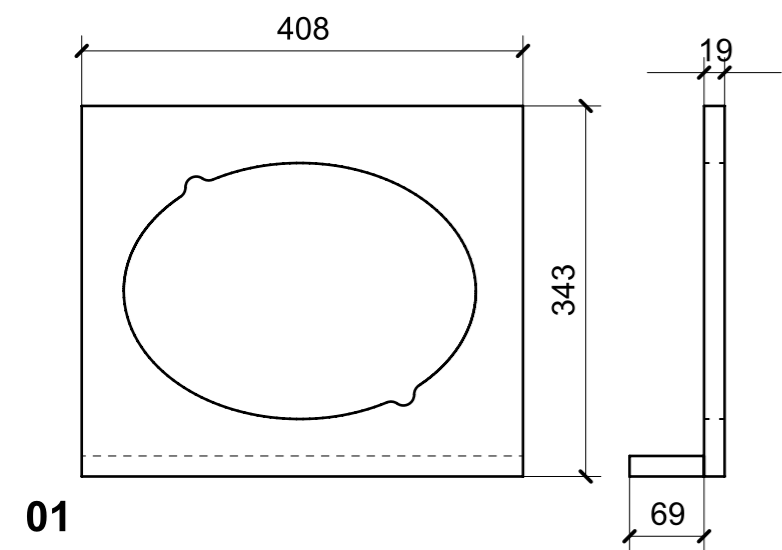

LOCALE	CODICE	DESCRIZIONE COMPONENTE	FINITURA	GR.
LOBBY	MD298_P01_CC01	ARMADIO SOTTOSCALA	FAGGIO/GOMMA NERA	6

FAGGIO

01

02

04

03

GOMMA NERA

05