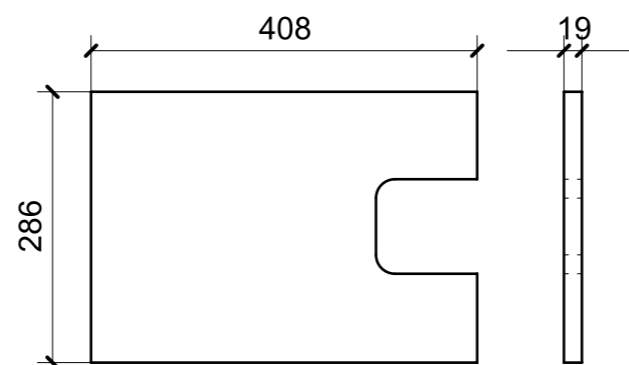

LOCALE	CODICE	DESCRIZIONE COMPONENTE	FINITURA	GR.
LOBBY	MD298_P01_CC01	ARMADIO SOTTOSCALA	FAGGIO/GOMMA NERA	6

FAGGIO

01

02

04

03

GOMMA NERA

05