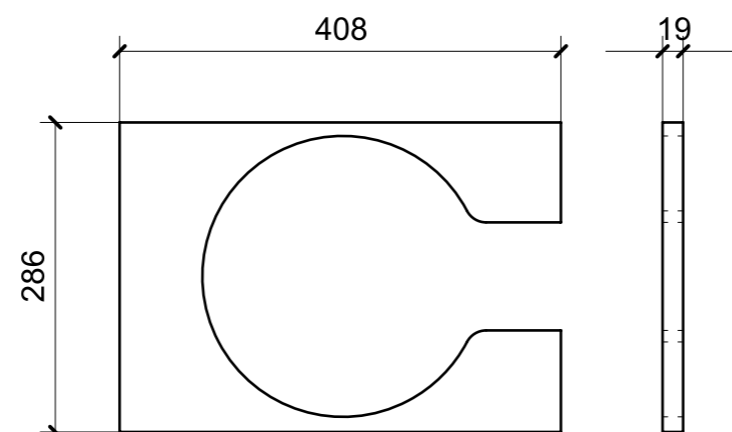

LOCALE	CODICE	DESCRIZIONE COMPONENTE	FINITURA	GR.
LOBBY	MD298_P01_CC01	ARMADIO SOTTOSCALA	FAGGIO/GOMMA NERA	6

FAGGIO

01

02

04

03

GOMMA NERA

05