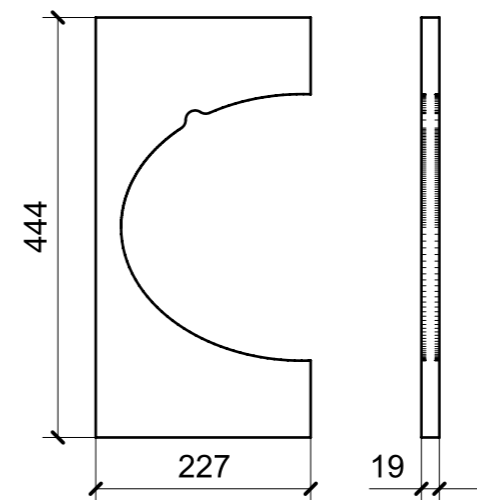

LOCALE	CODICE	DESCRIZIONE COMPONENTE	FINITURA	GR.
LOBBY	MD298_P01_CC01	ARMADIO SOTTOSCALA	FAGGIO/GOMMA NERA	6

FAGGIO

01

02

04

03

GOMMA NERA

05