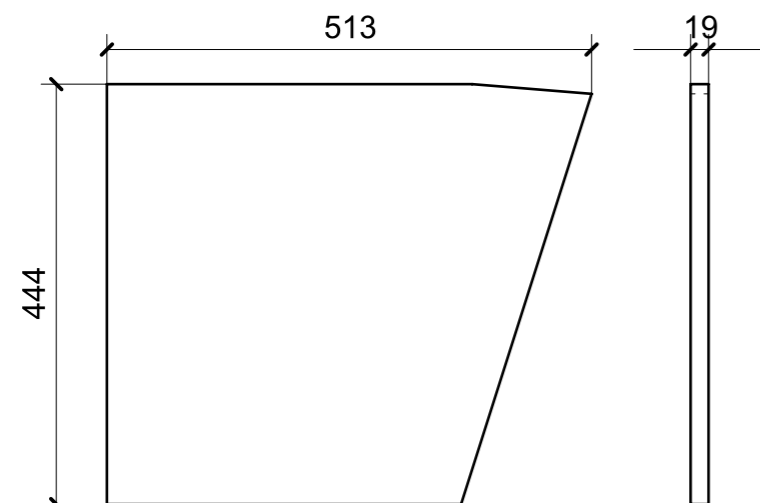

LOCALE	CODICE	DESCRIZIONE COMPONENTE	FINITURA	GR.
LOBBY	MD298_P01_CC01	ARMADIO SOTTOSCALA	FAGGIO/GOMMA NERA	6

FAGGIO

01

02

04

03

GOMMA NERA

05

06

07