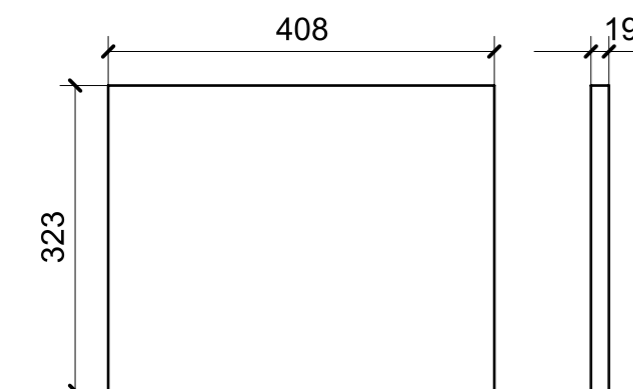

LOCALE	CODICE	DESCRIZIONE COMPONENTE	FINITURA	GR.
LOBBY	MD298_P01_CC01	ARMADIO SOTTOSCALA	FAGGIO/GOMMA NERA	6

FAGGIO

01

02

04

03

GOMMA NERA

05