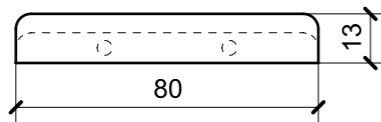

LOCALE	CODICE	DESCRIZIONE COMPONENTE	FINITURA	GR
CUCINA	MD298_A01_KA01	BASE CUCINA	MANIGLIA PAMAR VERN.serie 90MFY-01.02-da 80	5

A_KA01_01

A_KA01_02

ELEMENTI DA MONTARE
 con KA01_01-->08-10; L01_01-->05;
 R01_01-->10; p01_01-02
 in MF_KA01
 e spedire con unico imballo