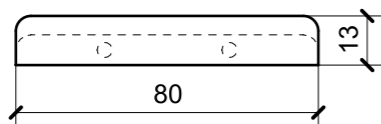

LOCALE	CODICE	DESCRIZIONE COMPONENTE	FINITURA	GR
CUCINA	MD298_A01_KA01	BASE CUCINA	MANIGLIA PAMAR VERN.serie 90MFY-01.02-da 80	5

A_KA01_01

A_KA01_02

ELEMENTI DA MONTARE
 con KA01_01-->08-10; L01_01-->05;
 R01_01-->10; p01_01-02
 in MF_KA01
 e spedire con unico imballo