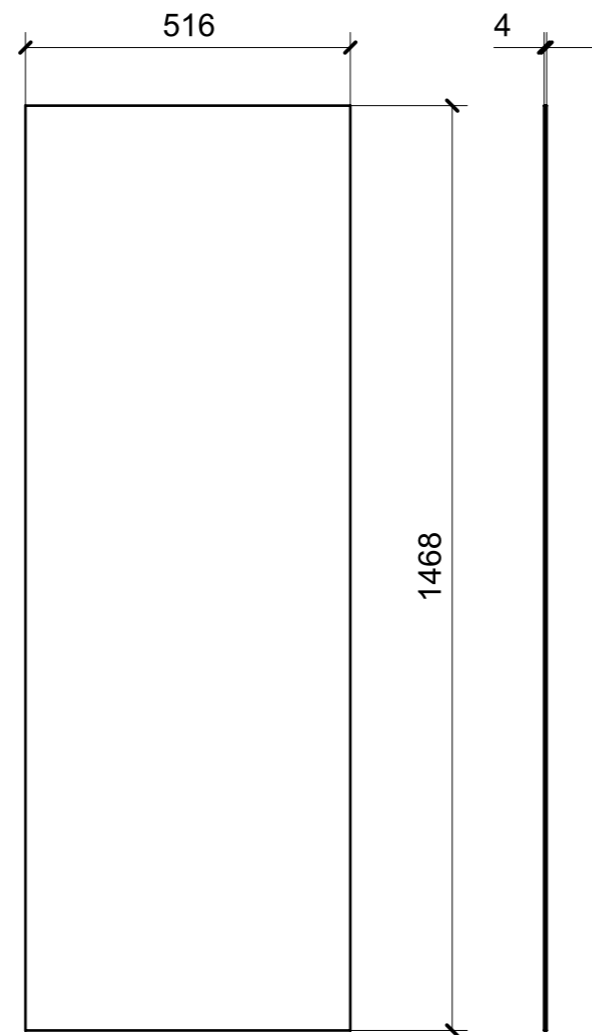

LOCALE	CODICE	DESCRIZIONE COMPONENTE	FINITURA	Q.TA
CABINA VIP	MD298_S01_VG01	ARMADIO DX	SPECCHIO EXTRACHIARO	1

LOCALE	CODICE	DESCRIZIONE COMPONENTE	FINITURA	Q.TA
CABINA VIP	MD298_S01_VS01	SPECCHIO PARETE TV_STD VAR 1	SPECCHIO EXTRACHIARO	1

LOCALE	CODICE	DESCRIZIONE COMPONENTE	FINITURA	Q.TA
CABINA VIP	MD298_S01_VT01	SPECCHIO STOP SOL PARETE TV_STD VAR 2	SPECCHIO STOP SOL	1