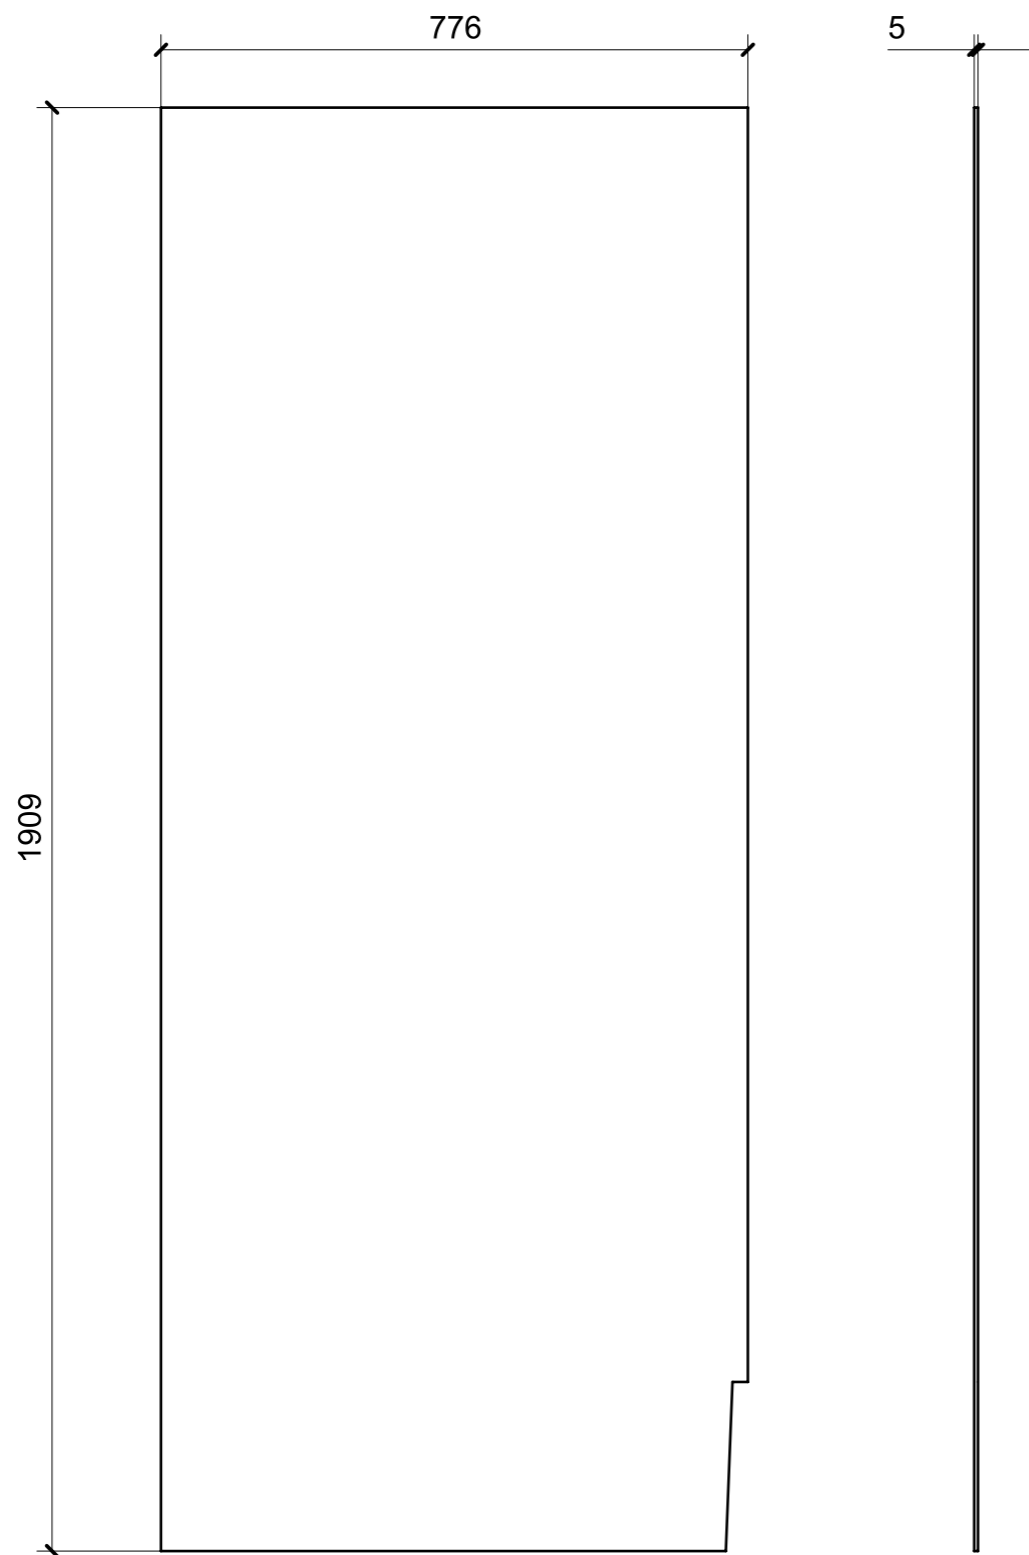

LOCALE	CODICE	DESCRIZIONE COMPONENTE	FINITURA	Q.TA
CABINA VIP	MD298_S01_VG01	ARMADIO DX	SPECCHIO EXTRACHIARO	1

LOCALE	CODICE	DESCRIZIONE COMPONENTE	FINITURA	Q.TA
CABINA VIP	MD298_S01_VS01	SPECCHIO PARETE TV_STD VAR 1	SPECCHIO EXTRACHIARO	1

LOCALE	CODICE	DESCRIZIONE COMPONENTE	FINITURA	Q.TA
CABINA VIP	MD298_S01_VT01	SPECCHIO STOP SOL PARETE TV_STD VAR 2	SPECCHIO STOP SOL	1