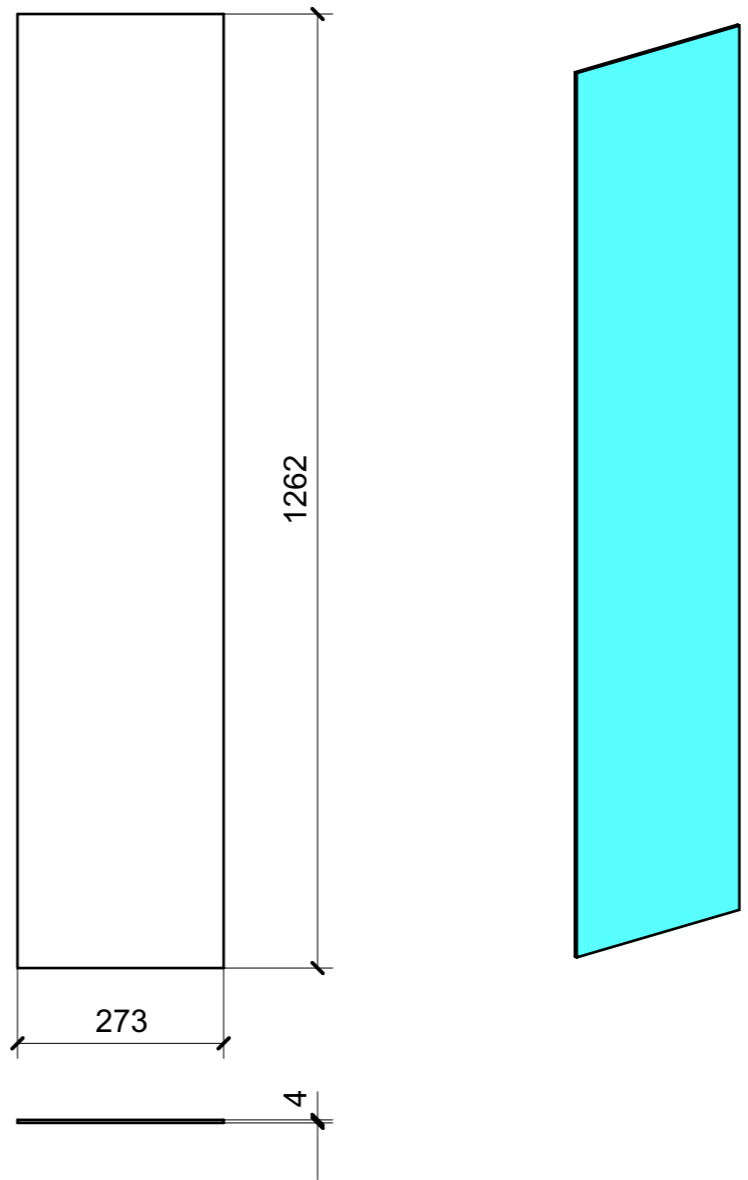

LOCALE	CODICE	DESCRIZIONE COMPONENTE	FINITURA	GR.
CABINA ARMATORE	MD298_S01_AD01	ARMADIO	SPECCHIO EXTRACHIARO	8

LOCALE	CODICE	DESCRIZIONE COMPONENTE	FINITURA	GR.
CABINA ARMATORE	MD298_S01_AU01	VANITY CASSETTIERA Var.2	SPECCHIO BRONZO	08

01

ELEMENTO DA MONTARE  
con L01\_AU01\_01-->08 in MF\_AU01  
e spedire con unico imballo