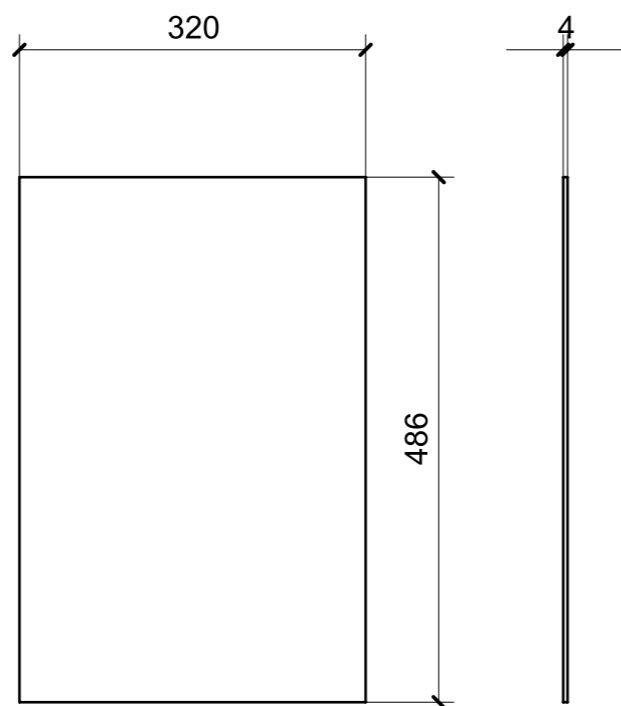

LOCALE	CODICE	DESCRIZIONE COMPONENTE	FINITURA	GR.
CABINA ARMATORE	MD298_S01_AD01	ARMADIO	SPECCHIO EXTRACHIARO	8

LOCALE	CODICE	DESCRIZIONE COMPONENTE	FINITURA	GR.
CABINA ARMATORE	MD298_S01_AU01	VANITY CASSETTIERA Var.2	SPECCHIO BRONZO	08

01

ELEMENTO DA MONTARE  
con L01\_AU01\_01-->08 in MF\_AU01  
e spedire con unico imballo