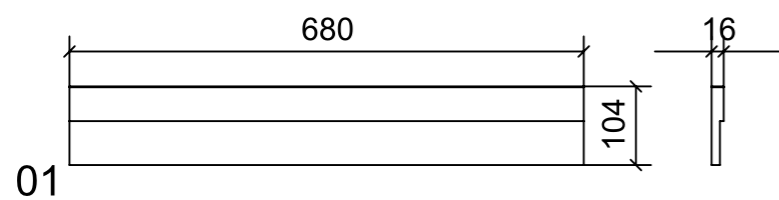

LOCALE	CODICE	DESCRIZIONE COMPONENTE	FINITURA	Q.TA
CABINA VIP	MD298_X01_VM01	MURATA OBLO' SX	LAMINATO SM'ART 3104 CORDA LACCATA	1

LOCALE	CODICE	DESCRIZIONE COMPONENTE	FINITURA	Q.TA
CABINA VIP	MD298_X01_VN01	MURATA OBLO' DX	LAMINATO SM'ART 3104 CORDA LACCATA	1

LOCALE	CODICE	DESCRIZIONE COMPONENTE	FINITURA	Q.TA
CABINA VIP	MD298_X01_VO01	CIELINO	LAMINATO SM'ART 3104 CORDA LACCATA	1

spessore mm 2