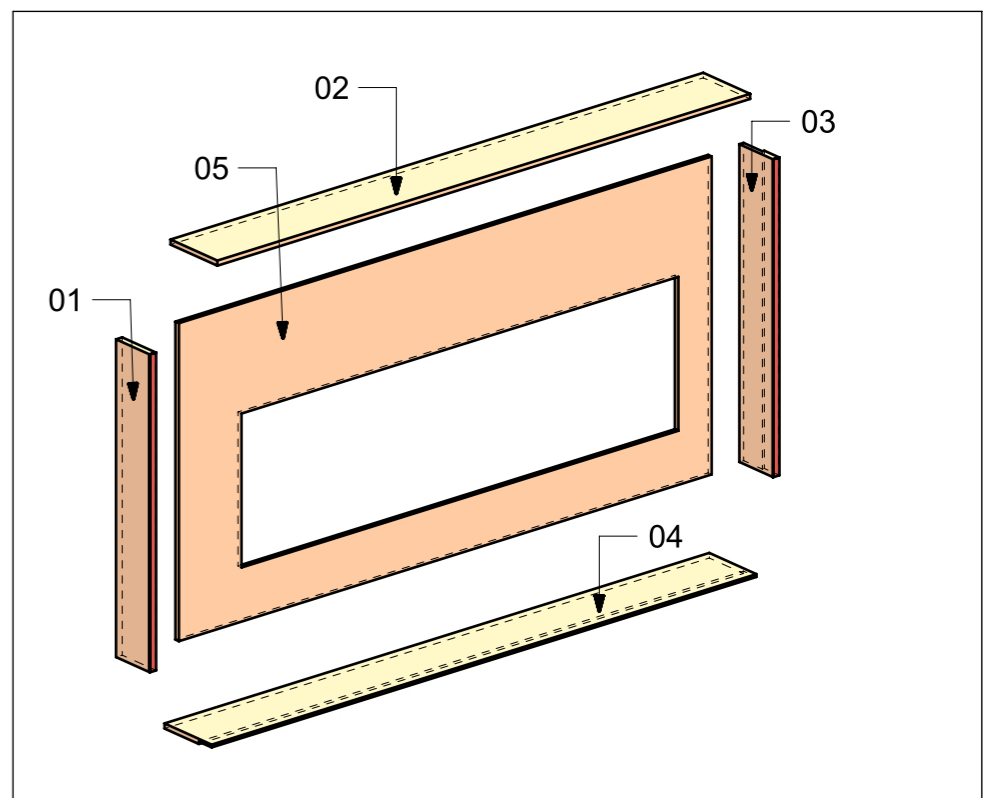

LOCALE	CODICE	DESCRIZIONE COMPONENTE	FINITURA	Q.TA
CABINA VIP	MD298_X01_VM01	MURATA OBLO' SX	LAMINATO SM'ART 3104 CORDA LACCATA	1

LOCALE	CODICE	DESCRIZIONE COMPONENTE	FINITURA	Q.TA
CABINA VIP	MD298_X01_VN01	MURATA OBLO' DX	LAMINATO SM'ART 3104 CORDA LACCATA	1

LOCALE	CODICE	DESCRIZIONE COMPONENTE	FINITURA	Q.TA
CABINA VIP	MD298_X01_VO01	CIELINO	LAMINATO SM'ART 3104 CORDA LACCATA	1

spessore mm 2