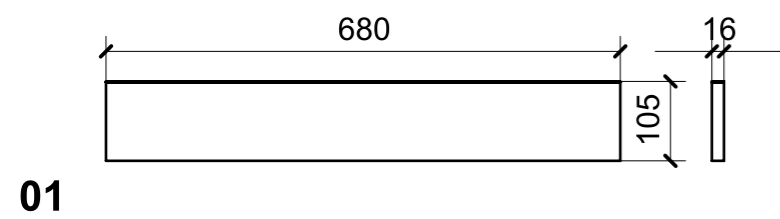

LOCALE	CODICE	DESCRIZIONE COMPONENTE	FINITURA	Q.TA
CABINA VIP	MD298_X01_VM01	MURATA OBLO' SX	LAMINATO SM'ART 3104 CORDA LACCATA	1

LOCALE	CODICE	DESCRIZIONE COMPONENTE	FINITURA	Q.TA
CABINA VIP	MD298_X01_VN01	MURATA OBLO' DX	LAMINATO SM'ART 3104 CORDA LACCATA	1

LOCALE	CODICE	DESCRIZIONE COMPONENTE	FINITURA	Q.TA
CABINA VIP	MD298_X01_VO01	CIELINO	LAMINATO SM'ART 3104 CORDA LACCATA	1

spessore mm 2