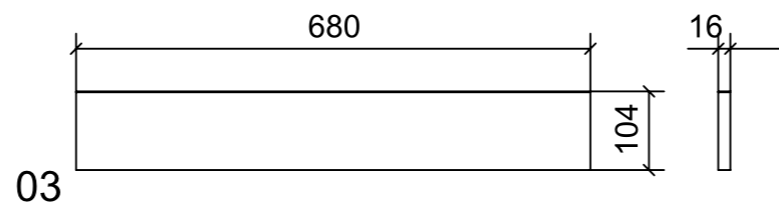

LOCALE	CODICE	DESCRIZIONE COMPONENTE	FINITURA	Q.TA
CABINA VIP	MD298_X01_VM01	MURATA OBLO' SX	LAMINATO SM'ART 3104 CORDA LACCATA	1

LOCALE	CODICE	DESCRIZIONE COMPONENTE	FINITURA	Q.TA
CABINA VIP	MD298_X01_VN01	MURATA OBLO' DX	LAMINATO SM'ART 3104 CORDA LACCATA	1

LOCALE	CODICE	DESCRIZIONE COMPONENTE	FINITURA	Q.TA
CABINA VIP	MD298_X01_VO01	CIELINO	LAMINATO SM'ART 3104 CORDA LACCATA	1

spessore mm 2