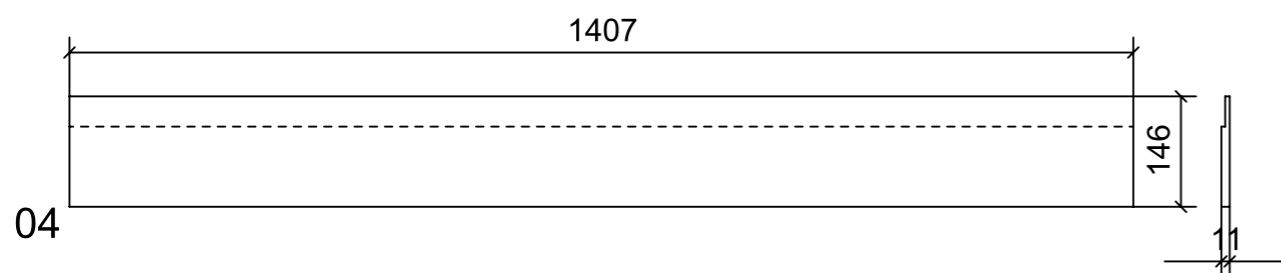

LOCALE	CODICE	DESCRIZIONE COMPONENTE	FINITURA	Q.TA
CABINA VIP	MD298_X01_VM01	MURATA OBLO' SX	LAMINATO SM'ART 3104 CORDA LACCATA	1

LOCALE	CODICE	DESCRIZIONE COMPONENTE	FINITURA	Q.TA
CABINA VIP	MD298_X01_VN01	MURATA OBLO' DX	LAMINATO SM'ART 3104 CORDA LACCATA	1

LOCALE	CODICE	DESCRIZIONE COMPONENTE	FINITURA	Q.TA
CABINA VIP	MD298_X01_VO01	CIELINO	LAMINATO SM'ART 3104 CORDA LACCATA	1

spessore mm 2