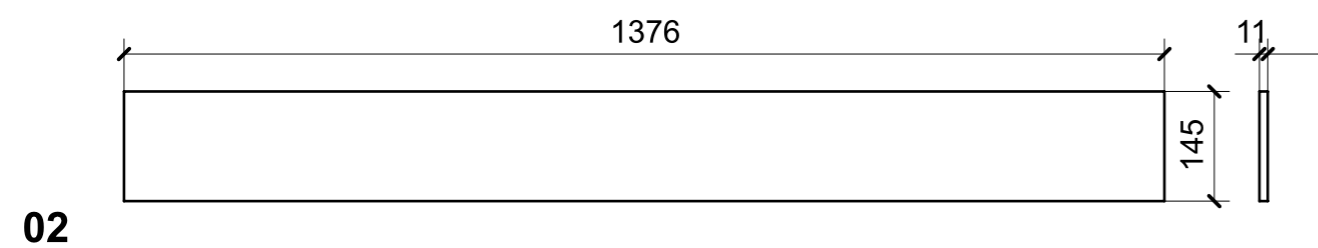

LOCALE	CODICE	DESCRIZIONE COMPONENTE	FINITURA	Q.TA
CABINA VIP	MD298_X01_VM01	MURATA OBLO' SX	LAMINATO SM'ART 3104 CORDA LACCATA	1

LOCALE	CODICE	DESCRIZIONE COMPONENTE	FINITURA	Q.TA
CABINA VIP	MD298_X01_VN01	MURATA OBLO' DX	LAMINATO SM'ART 3104 CORDA LACCATA	1

LOCALE	CODICE	DESCRIZIONE COMPONENTE	FINITURA	Q.TA
CABINA VIP	MD298_X01_VO01	CIELINO	LAMINATO SM'ART 3104 CORDA LACCATA	1

spessore mm 2