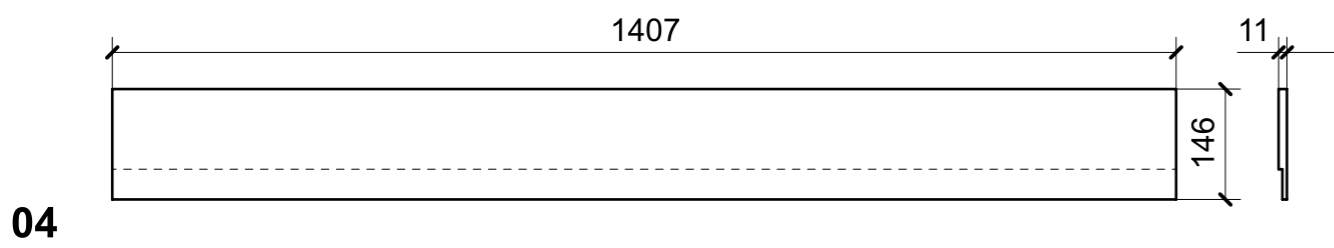

LOCALE	CODICE	DESCRIZIONE COMPONENTE	FINITURA	Q.TA
CABINA VIP	MD298_X01_VM01	MURATA OBLO' SX	LAMINATO SM'ART 3104 CORDA LACCATA	1

LOCALE	CODICE	DESCRIZIONE COMPONENTE	FINITURA	Q.TA
CABINA VIP	MD298_X01_VN01	MURATA OBLO' DX	LAMINATO SM'ART 3104 CORDA LACCATA	1

LOCALE	CODICE	DESCRIZIONE COMPONENTE	FINITURA	Q.TA
CABINA VIP	MD298_X01_VO01	CIELINO	LAMINATO SM'ART 3104 CORDA LACCATA	1

spessore mm 2