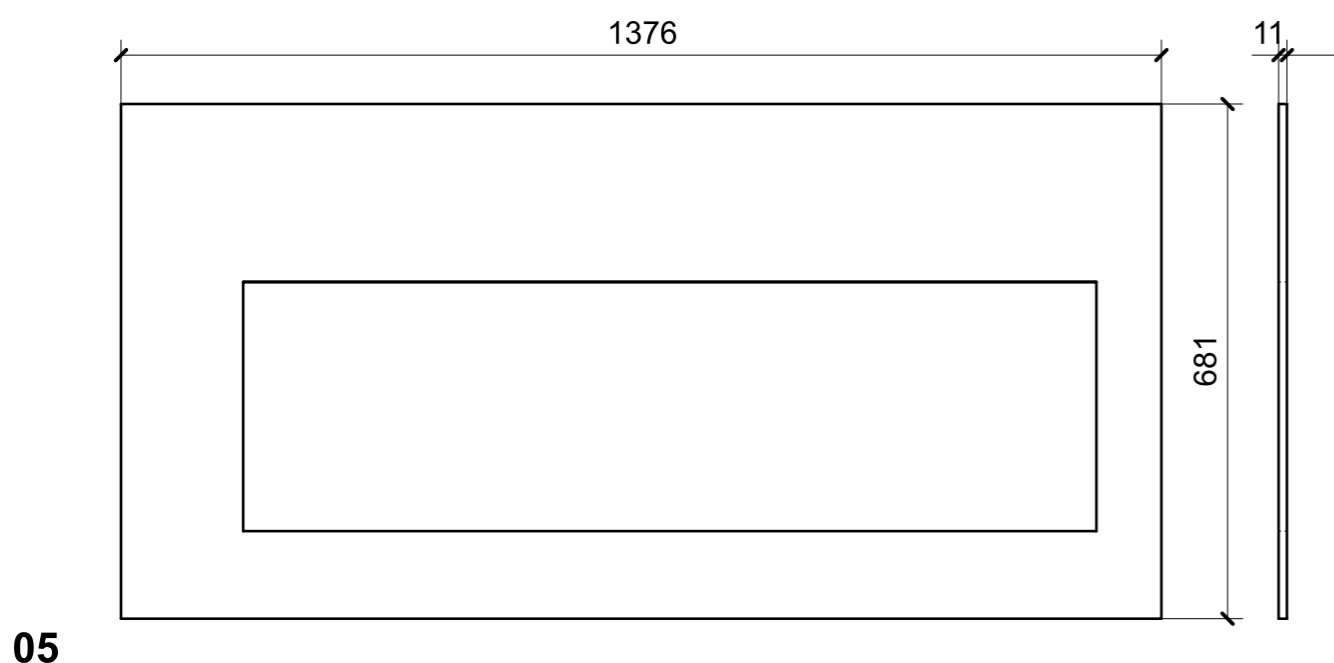

LOCALE	CODICE	DESCRIZIONE COMPONENTE	FINITURA	Q.TA
CABINA VIP	MD298_X01_VM01	MURATA OBLO' SX	LAMINATO SM'ART 3104 CORDA LACCATA	1

LOCALE	CODICE	DESCRIZIONE COMPONENTE	FINITURA	Q.TA
CABINA VIP	MD298_X01_VN01	MURATA OBLO' DX	LAMINATO SM'ART 3104 CORDA LACCATA	1

LOCALE	CODICE	DESCRIZIONE COMPONENTE	FINITURA	Q.TA
CABINA VIP	MD298_X01_VO01	CIELINO	LAMINATO SM'ART 3104 CORDA LACCATA	1

spessore mm 2