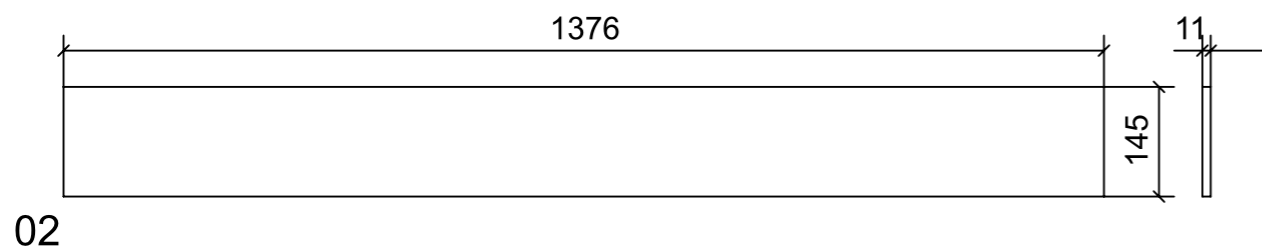

LOCALE	CODICE	DESCRIZIONE COMPONENTE	FINITURA	Q.TA
CABINA VIP	MD298_X01_VM01	MURATA OBLO' SX	LAMINATO SM'ART 3104 CORDA LACCATA	1

LOCALE	CODICE	DESCRIZIONE COMPONENTE	FINITURA	Q.TA
CABINA VIP	MD298_X01_VN01	MURATA OBLO' DX	LAMINATO SM'ART 3104 CORDA LACCATA	1

LOCALE	CODICE	DESCRIZIONE COMPONENTE	FINITURA	Q.TA
CABINA VIP	MD298_X01_VO01	CIELINO	LAMINATO SM'ART 3104 CORDA LACCATA	1

spessore mm 2