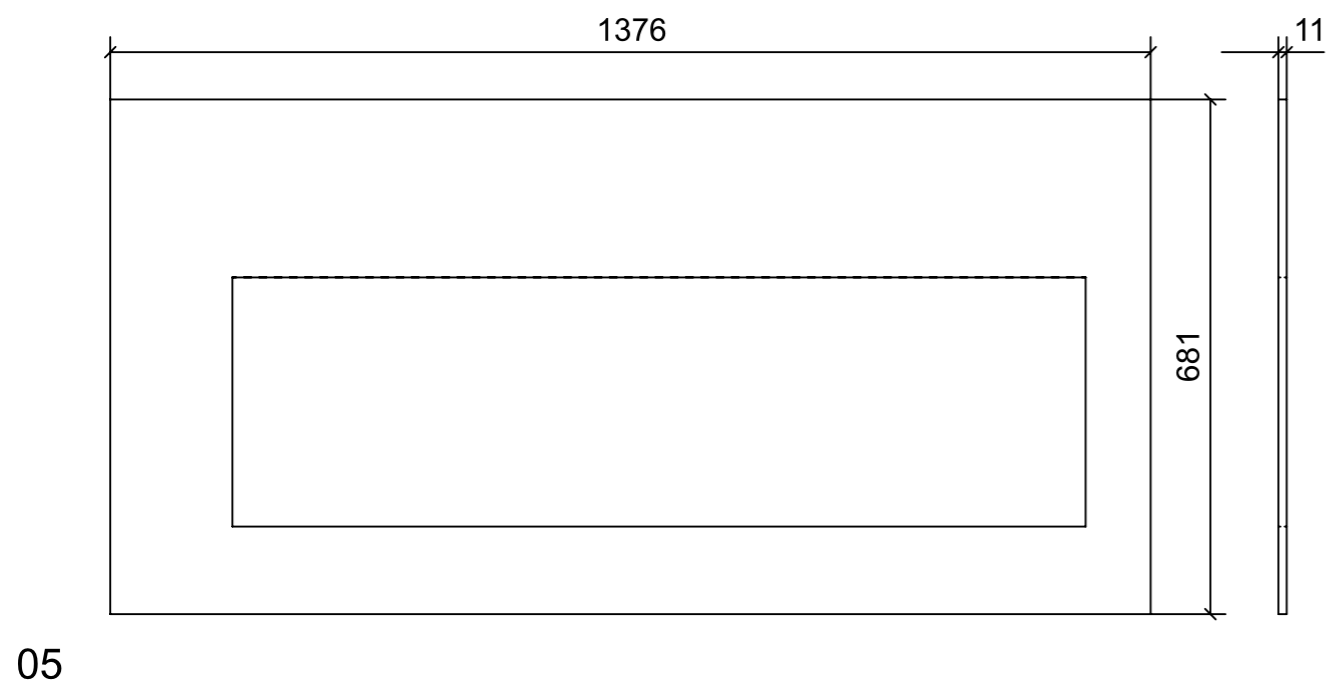

LOCALE	CODICE	DESCRIZIONE COMPONENTE	FINITURA	Q.TA
CABINA VIP	MD298_X01_VM01	MURATA OBLO' SX	LAMINATO SM'ART 3104 CORDA LACCATA	1

LOCALE	CODICE	DESCRIZIONE COMPONENTE	FINITURA	Q.TA
CABINA VIP	MD298_X01_VN01	MURATA OBLO' DX	LAMINATO SM'ART 3104 CORDA LACCATA	1

LOCALE	CODICE	DESCRIZIONE COMPONENTE	FINITURA	Q.TA
CABINA VIP	MD298_X01_VO01	CIELINO	LAMINATO SM'ART 3104 CORDA LACCATA	1

spessore mm 2