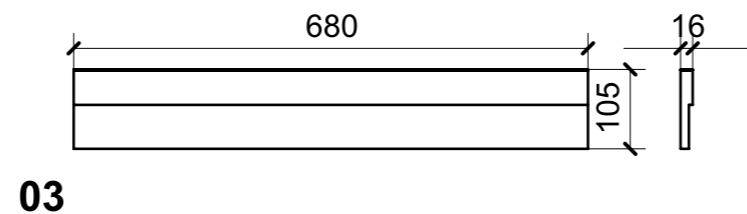

LOCALE	CODICE	DESCRIZIONE COMPONENTE	FINITURA	Q.TA
CABINA VIP	MD298_X01_VM01	MURATA OBLO' SX	LAMINATO SM'ART 3104 CORDA LACCATA	1

LOCALE	CODICE	DESCRIZIONE COMPONENTE	FINITURA	Q.TA
CABINA VIP	MD298_X01_VN01	MURATA OBLO' DX	LAMINATO SM'ART 3104 CORDA LACCATA	1

LOCALE	CODICE	DESCRIZIONE COMPONENTE	FINITURA	Q.TA
CABINA VIP	MD298_X01_VO01	CIELINO	LAMINATO SM'ART 3104 CORDA LACCATA	1

spessore mm 2