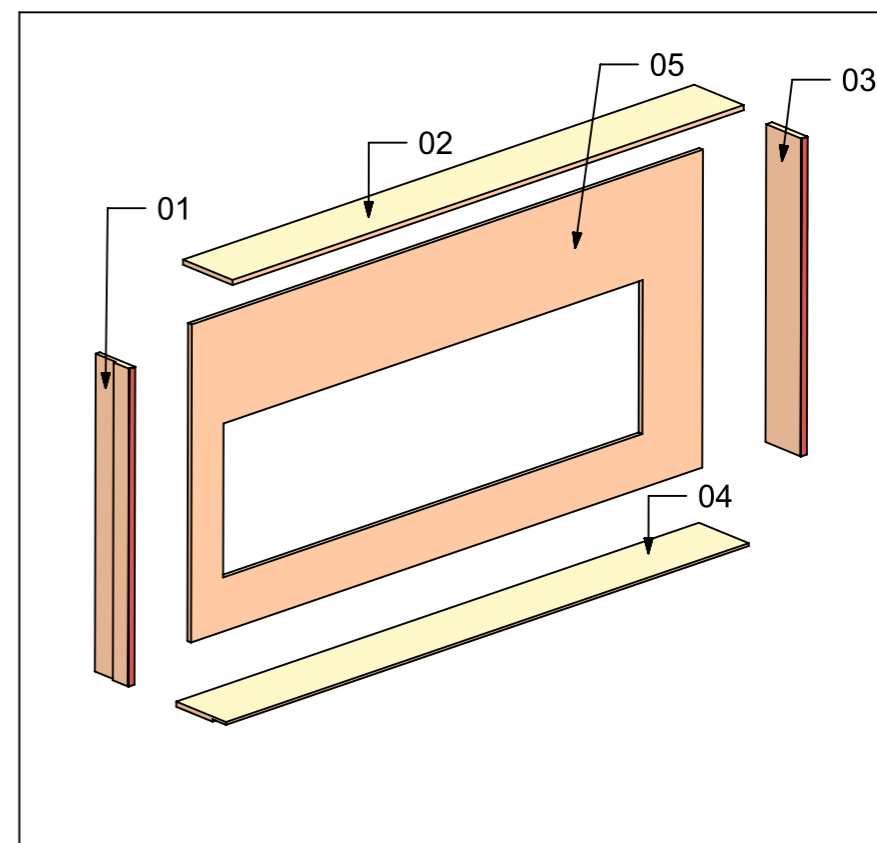

LOCALE	CODICE	DESCRIZIONE COMPONENTE	FINITURA	Q.TA
CABINA VIP	MD298_X01_VM01	MURATA OBLO' SX	LAMINATO SM'ART 3104 CORDA LACCATA	1

LOCALE	CODICE	DESCRIZIONE COMPONENTE	FINITURA	Q.TA
CABINA VIP	MD298_X01_VN01	MURATA OBLO' DX	LAMINATO SM'ART 3104 CORDA LACCATA	1

LOCALE	CODICE	DESCRIZIONE COMPONENTE	FINITURA	Q.TA
CABINA VIP	MD298_X01_VO01	CIELINO	LAMINATO SM'ART 3104 CORDA LACCATA	1

spessore mm 2