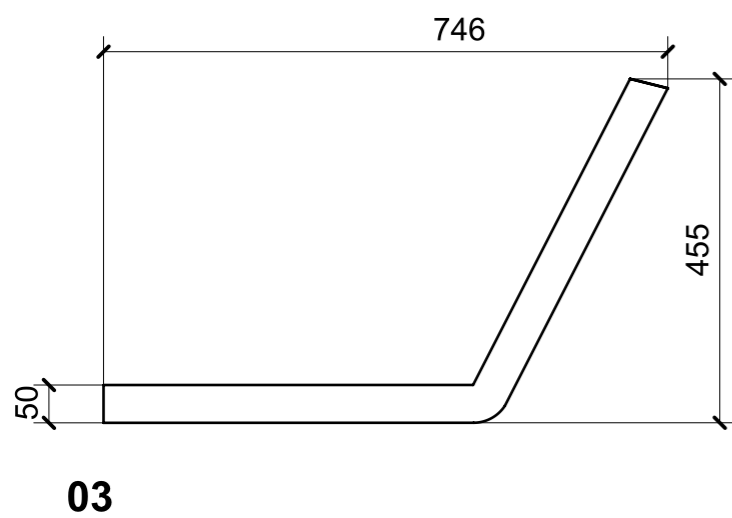

LOCALE	CODICE	DESCRIZIONE COMPONENTE	FINITURA	Q.TA
BAGNO VIP	MD298_X01_JL01	CIELINO	LAMINATO SM'ART 3104 CORDA LACCATA	1