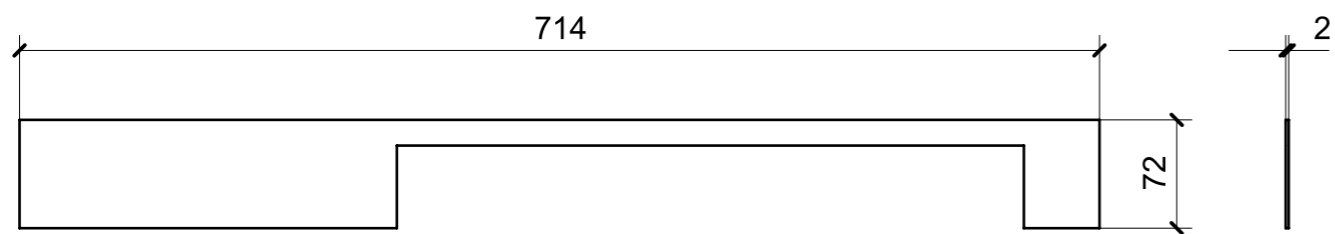

| LOCALE | CODICE | DESCRIZIONE COMPONENTE | FINITURA | Q.TA |
|-----------|----------------|------------------------|---------------|------|
| BAGNO VIP | MD298_X01_JE01 | PLENUM | LAMINATO NERO | 1 |

| LOCALE | CODICE | DESCRIZIONE COMPONENTE | FINITURA | Q.TA |
|-----------|----------------|---------------------------------|------------------------------------|------|
| BAGNO VIP | MD298_X01_JG01 | PANNELLO FRONTALE SEDUTA DOCCIA | LAMINATO SM'ART 3104 CORDA LACCATA | 1 |