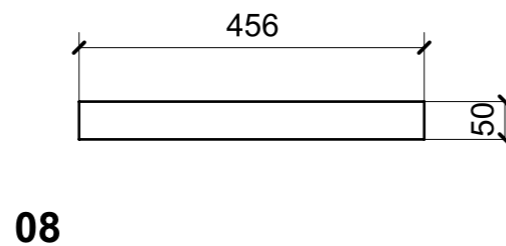

LOCALE	CODICE	DESCRIZIONE COMPONENTE	FINITURA	Q.TA
BAGNO VIP	MD298_X01_JL01	CIELINO	LAMINATO SM'ART 3104 CORDA LACCATA	1