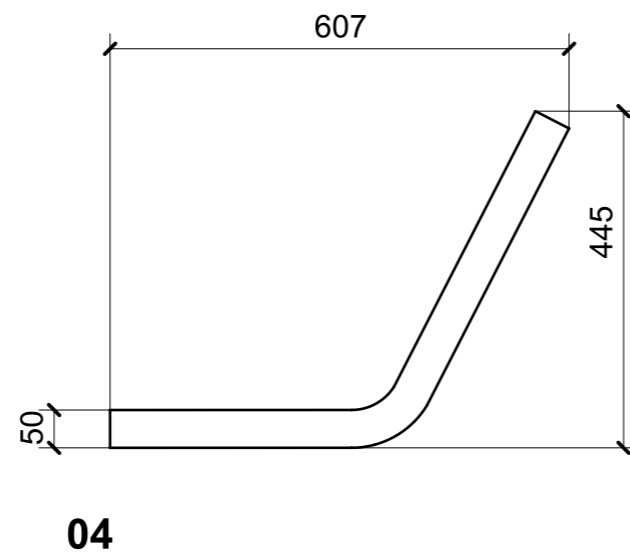

LOCALE	CODICE	DESCRIZIONE COMPONENTE	FINITURA	Q.TA
BAGNO VIP	MD298_X01_JL01	CIELINO	LAMINATO SM'ART 3104 CORDA LACCATA	1