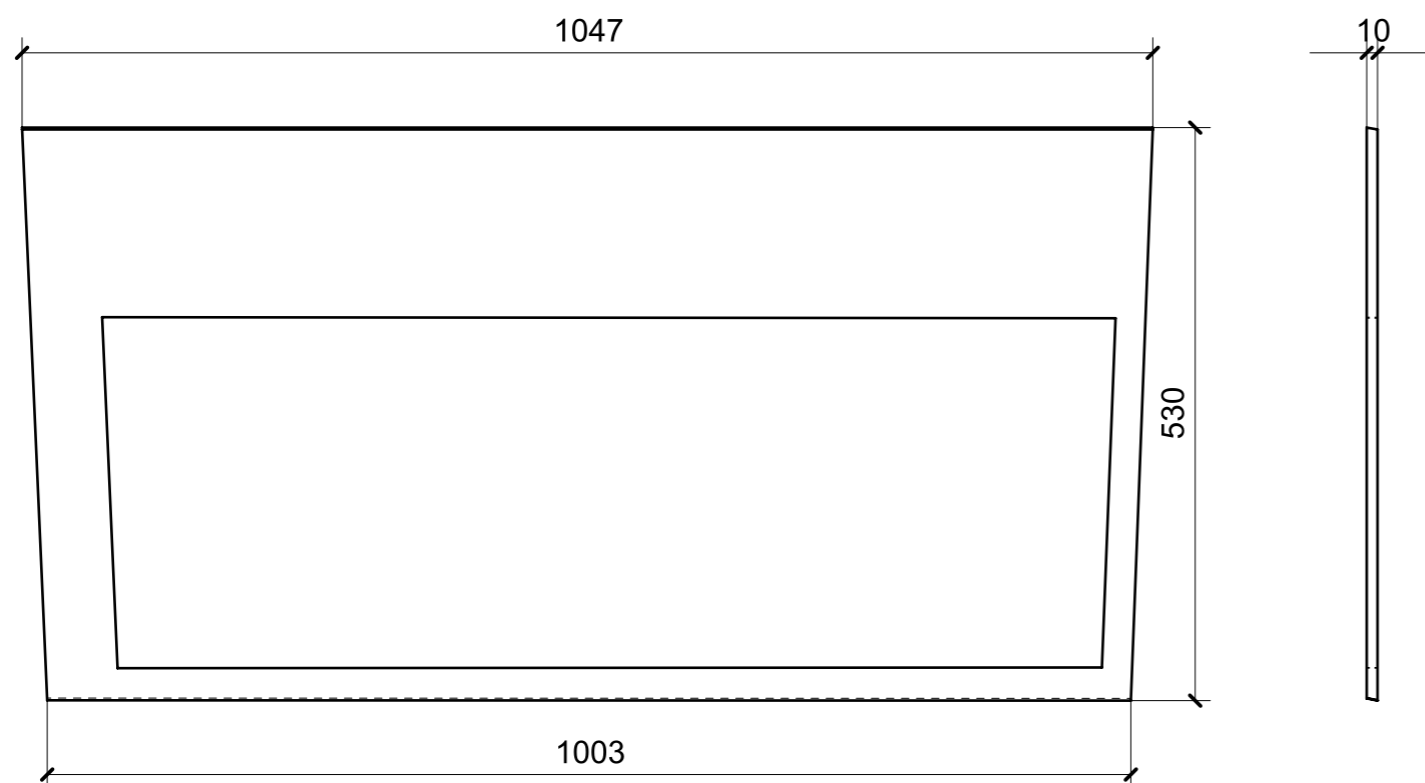

LOCALE	CODICE	DESCRIZIONE COMPONENTE	FINITURA	Q.TA
BAGNO VIP	MD298_X01_JH01	PANNELLO CARTER	LAMINATO SM'ART 3104 CORDA LACCATA	1