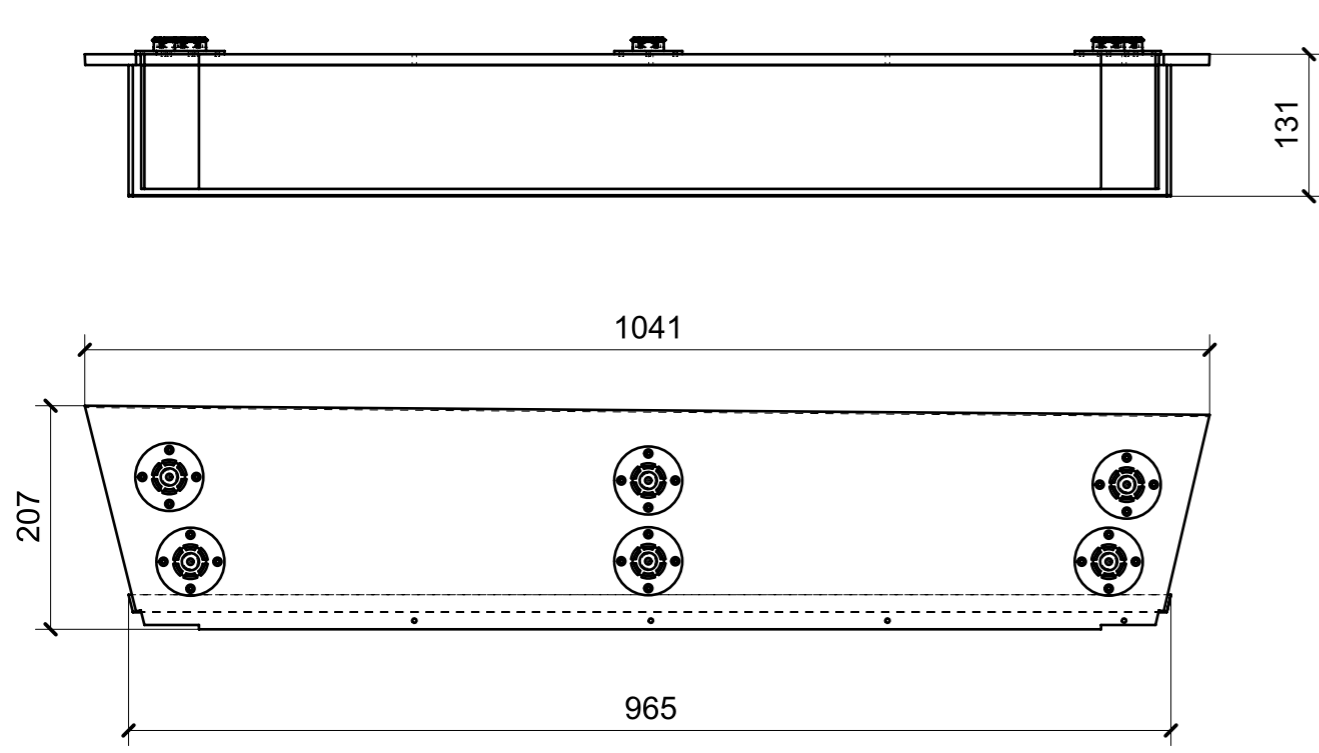

| LOCALE | CODICE | DESCRIZIONE COMPONENTE | FINITURA | Q.TA |
|-----------|----------------|------------------------|---------------|------|
| BAGNO VIP | MD298_X01_JE01 | PLENUM | LAMINATO NERO | 1 |

| LOCALE | CODICE | DESCRIZIONE COMPONENTE | FINITURA | Q.TA |
|-----------|----------------|---------------------------------|------------------------------------|------|
| BAGNO VIP | MD298_X01_JG01 | PANNELLO FRONTALE SEDUTA DOCCIA | LAMINATO SM'ART 3104 CORDA LACCATA | 1 |

| LOCALE | CODICE | DESCRIZIONE COMPONENTE | FINITURA | Q.TA |
|-----------|----------------|------------------------|------------------------------------|------|
| BAGNO VIP | MD298_X01_JI01 | STRUTTURA VANO TENDA | LAMINATO SM'ART 3104 CORDA LACCATA | 1 |