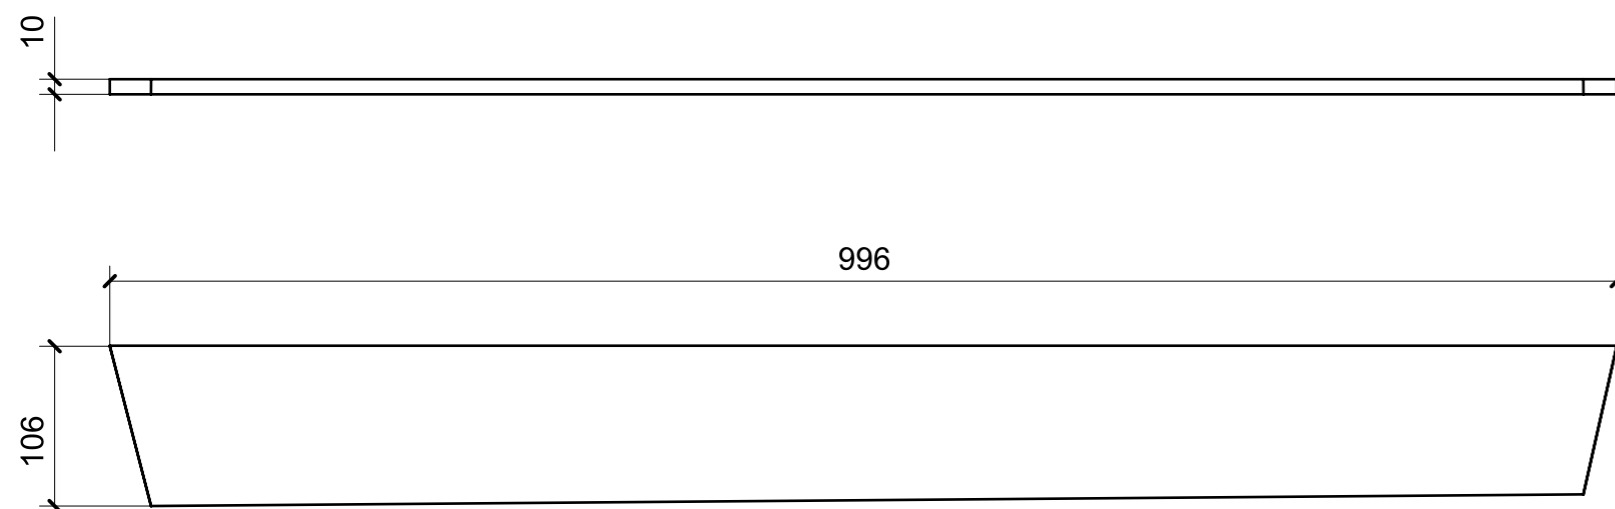

| LOCALE | CODICE | DESCRIZIONE COMPONENTE | FINITURA | Q.TA |
|-----------|----------------|------------------------|---------------|------|
| BAGNO VIP | MD298_X01_JE01 | PLENUM | LAMINATO NERO | 1 |

| LOCALE | CODICE | DESCRIZIONE COMPONENTE | FINITURA | Q.TA |
|-----------|----------------|---------------------------------|------------------------------------|------|
| BAGNO VIP | MD298_X01_JG01 | PANNELLO FRONTALE SEDUTA DOCCIA | LAMINATO SM'ART 3104 CORDA LACCATA | 1 |