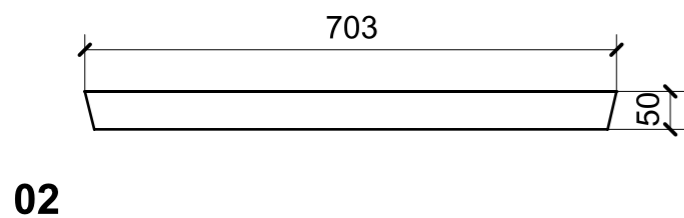

LOCALE	CODICE	DESCRIZIONE COMPONENTE	FINITURA	Q.TA
BAGNO VIP	MD298_X01_JL01	CIELINO	LAMINATO SM'ART 3104 CORDA LACCATA	1