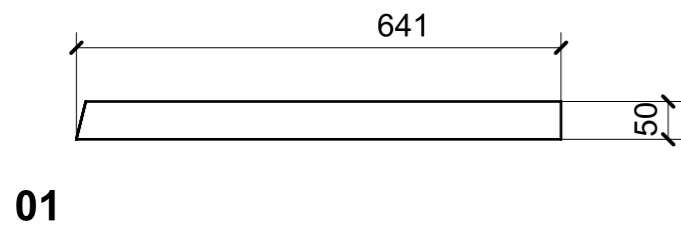

LOCALE	CODICE	DESCRIZIONE COMPONENTE	FINITURA	Q.TA
BAGNO VIP	MD298_X01_JL01	CIELINO	LAMINATO SM'ART 3104 CORDA LACCATA	1