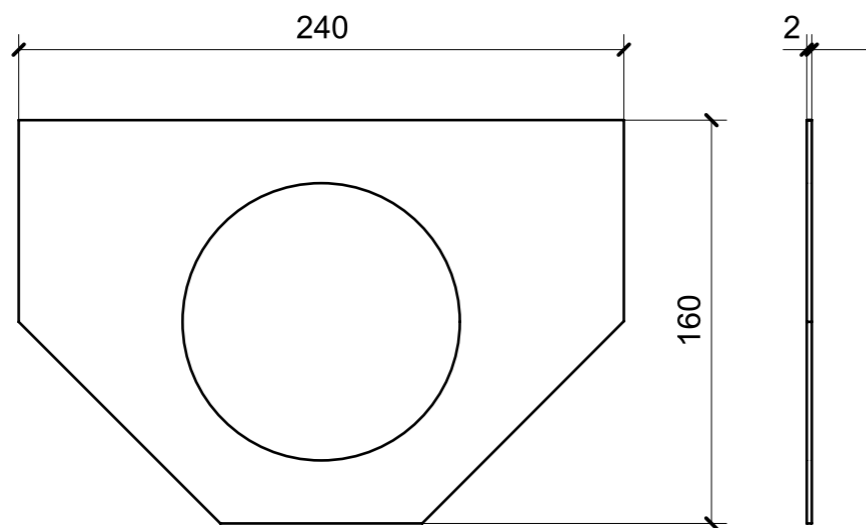

LOCALE	CODICE	DESCRIZIONE COMPONENTE	FINITURA	Q.TA
BAGNO VIP	MD298_X02_JL01	CIELINO	LAMINATO NERO	1