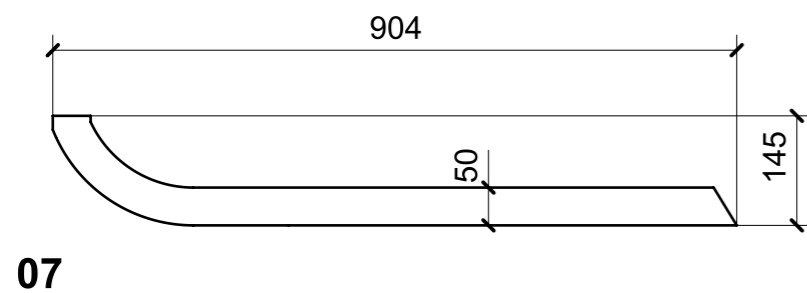

LOCALE	CODICE	DESCRIZIONE COMPONENTE	FINITURA	Q.TA
BAGNO VIP	MD298_X01_JL01	CIELINO	LAMINATO SM'ART 3104 CORDA LACCATA	1