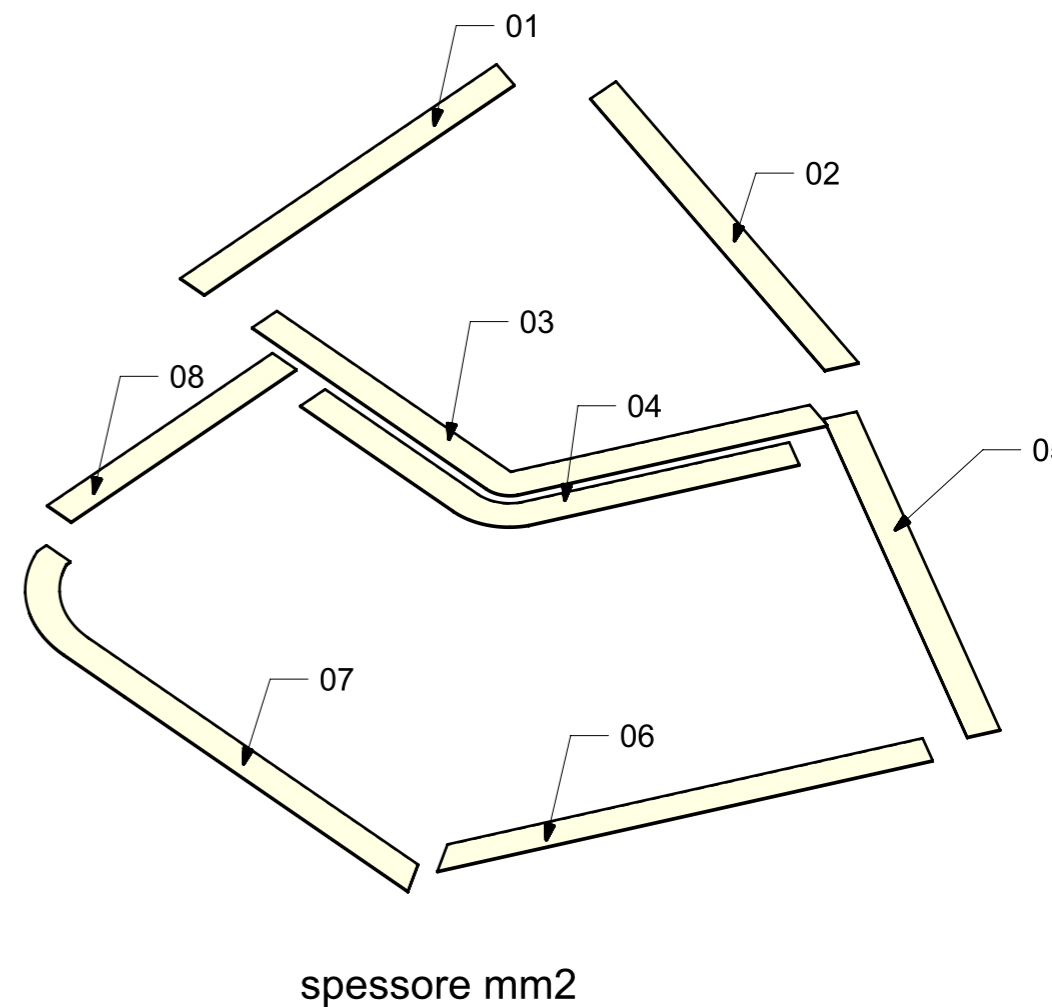

| LOCALE | CODICE | DESCRIZIONE COMPONENTE | FINITURA | Q.TA |
|-----------|----------------|---------------------------------|------------------------------------|------|
| BAGNO VIP | MD298_X01_JG01 | PANNELLO FRONTALE SEDUTA DOCCIA | LAMINATO SM'ART 3104 CORDA LACCATA | 1 |

| LOCALE | CODICE | DESCRIZIONE COMPONENTE | FINITURA | Q.TA |
|-----------|----------------|------------------------|------------------------------------|------|
| BAGNO VIP | MD298_X01_JH01 | PANNELLO CARTER | LAMINATO SM'ART 3104 CORDA LACCATA | 1 |

| LOCALE | CODICE | DESCRIZIONE COMPONENTE | FINITURA | Q.TA |
|-----------|----------------|------------------------|------------------------------------|------|
| BAGNO VIP | MD298_X01_JI01 | STRUTTURA VANO TENDA | LAMINATO SM'ART 3104 CORDA LACCATA | 1 |

| FERRAMENTA | QTY |
|------------------------------------|-----|
| FITLOCK M_MASCHERPA_3MM_6020202101 | 6 |

| LOCALE | CODICE | DESCRIZIONE COMPONENTE | FINITURA | Q.TA |
|-----------|----------------|------------------------|------------------------------------|------|
| BAGNO VIP | MD298_X01_JL01 | CIELINO | LAMINATO SM'ART 3104 CORDA LACCATA | 1 |