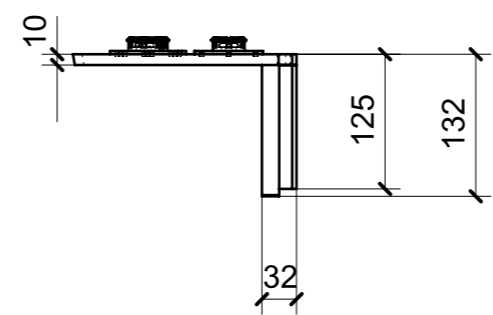

LOCALE	CODICE	DESCRIZIONE COMPONENTE	FINITURA	Q.TA
BAGNO VIP	MD298_X01_JI01	STRUTTURA VANO TENDA	LAMINATO SM'ART 3104 CORDA LACCATA	1

FERRAMENTA	QTY
FITLOCK M_MASCHERPA_3MM_6020202101	6