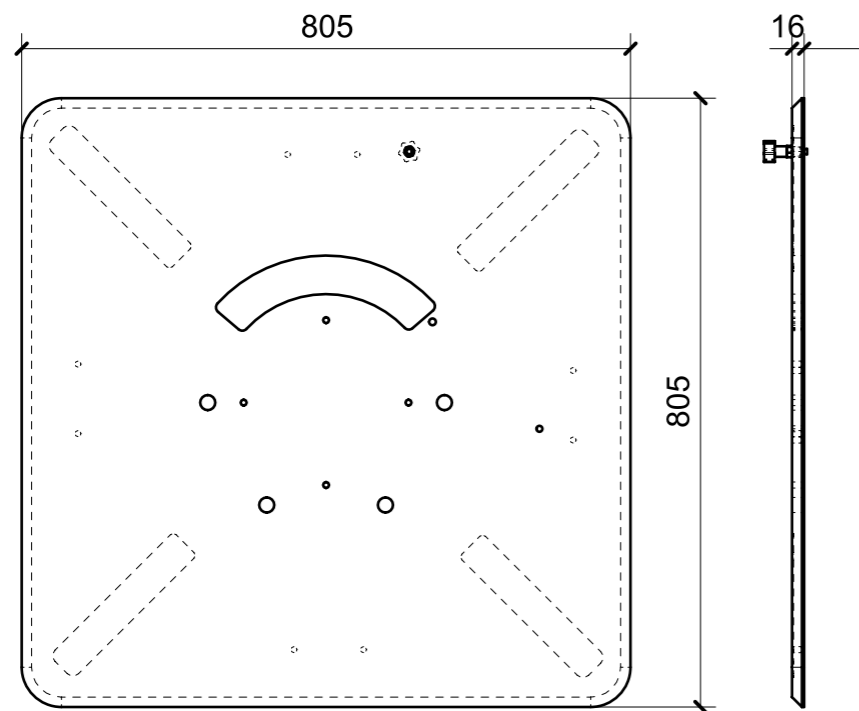

| LOCALE | CODICE         | DESCRIZIONE COMPONENTE | FINITURA                           | Q.TA |
|--------|----------------|------------------------|------------------------------------|------|
| SALONE | MD298_L01_SQ01 | TAVOLO SALONE OPT      | LACCATO SIMIL CAMPIONE PELLE M2553 | 1    |

01

| FERRAMENTA                | QTY |
|---------------------------|-----|
| FERMO PER TAVOLO GIREVOLE | 1   |

ELEMENTI DA MONTARE  
 con R01\_SQ01/05 ; A39\_SQ01/04  
 X01\_SQ01; SQ01\_01/02  
 in MF\_SQ01\_01  
 e spedire con unico imballo