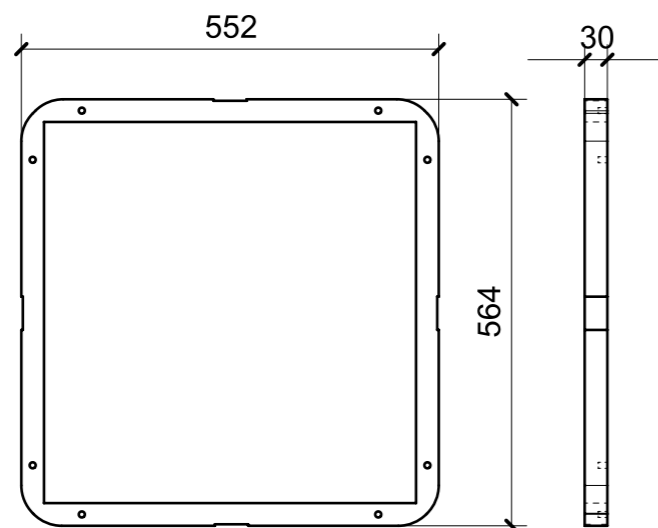

| LOCALE | CODICE         | DESCRIZIONE COMPONENTE | FINITURA                           | Q.TA |
|--------|----------------|------------------------|------------------------------------|------|
| SALONE | MD298_L01_SQ01 | TAVOLO SALONE OPT      | LACCATO SIMIL CAMPIONE PELLE M2553 | 1    |

01

| FERRAMENTA                | QTY |
|---------------------------|-----|
| FERMO PER TAVOLO GIREVOLE | 1   |

ELEMENTI DA MONTARE  
 con R01\_SQ01/05 ; A39\_SQ01/04  
 X01\_SQ01; SQ01\_01/02  
 in MF\_SQ01\_01  
 e spedire con unico imballo