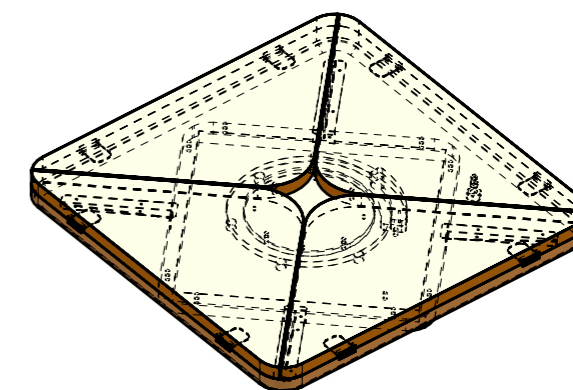

| LOCALE | CODICE         | DESCRIZIONE COMPONENTE | FINITURA                           | Q.TA |
|--------|----------------|------------------------|------------------------------------|------|
| SALONE | MD298_L01_SQ01 | TAVOLO SALONE OPT      | LACCATO SIMIL CAMPIONE PELLE M2553 | 1    |

01

| FERRAMENTA                | QTY |
|---------------------------|-----|
| FERMO PER TAVOLO GIREVOLE | 1   |

ELEMENTI DA MONTARE  
 con R01\_SQ01/05 ; A39\_SQ01/04  
 X01\_SQ01; SQ01\_01/02  
 in MF\_SQ01\_01  
 e spedire con unico imballo