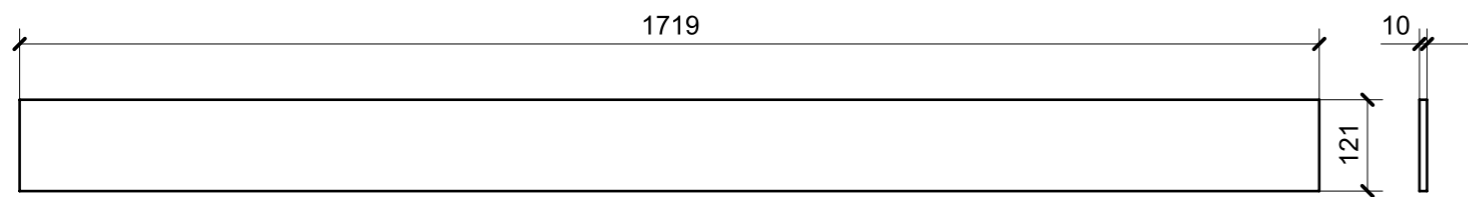

LOCALE	CODICE	DESCRIZIONE COMPONENTE	FINITURA	GR
CUCINA	MD298_I01_KA01	BASE CUCINA	OKUME' GREZZO	8

01

02

LOCALE	CODICE	DESCRIZIONE COMPONENTE	FINITURA	GR.
CUCINA	MD298_I01_KB01	MOBILE STORAGE AD ANGOLO	OKUME' GREZZO	6