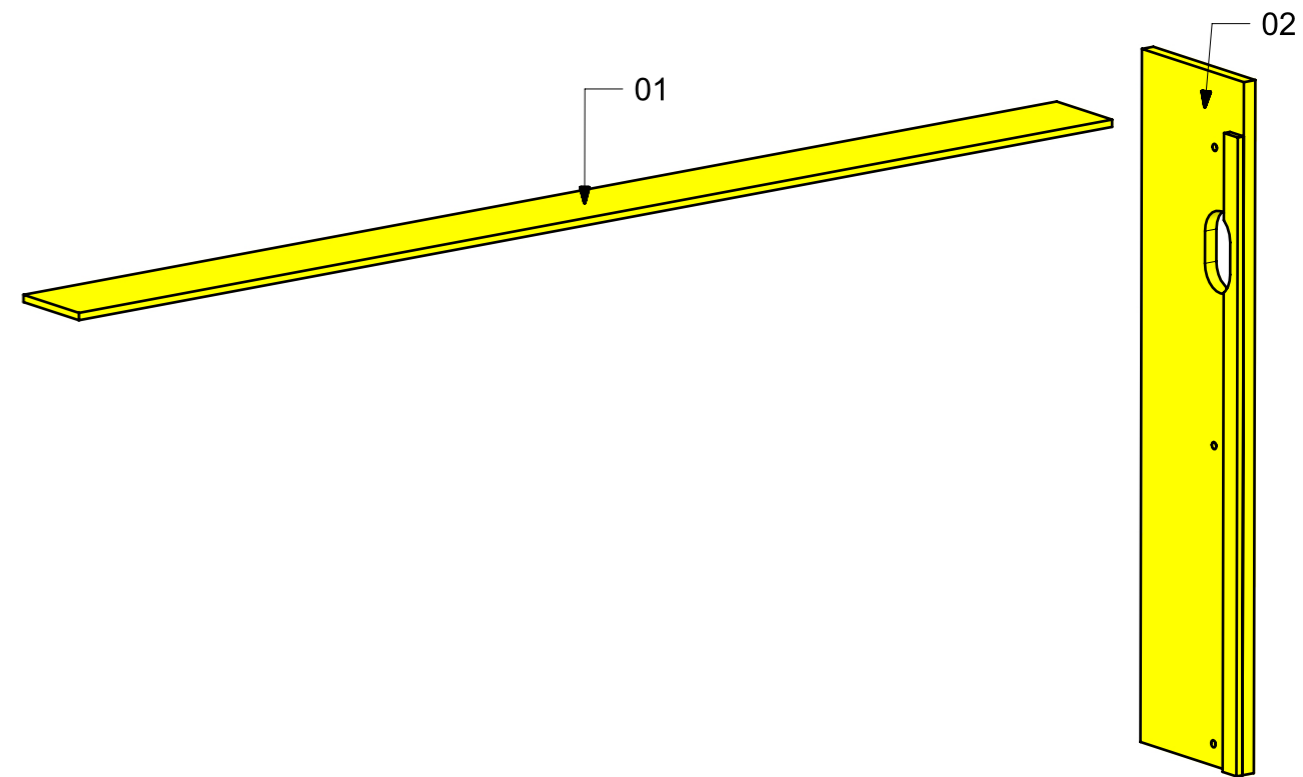

LOCALE	CODICE	DESCRIZIONE COMPONENTE	FINITURA	GR
CUCINA	MD298_I01_KA01	BASE CUCINA	OKUME' GREZZO	8

01

02

LOCALE	CODICE	DESCRIZIONE COMPONENTE	FINITURA	GR.
CUCINA	MD298_I01_KB01	MOBILE STORAGE AD ANGOLO	OKUME' GREZZO	6

01

02