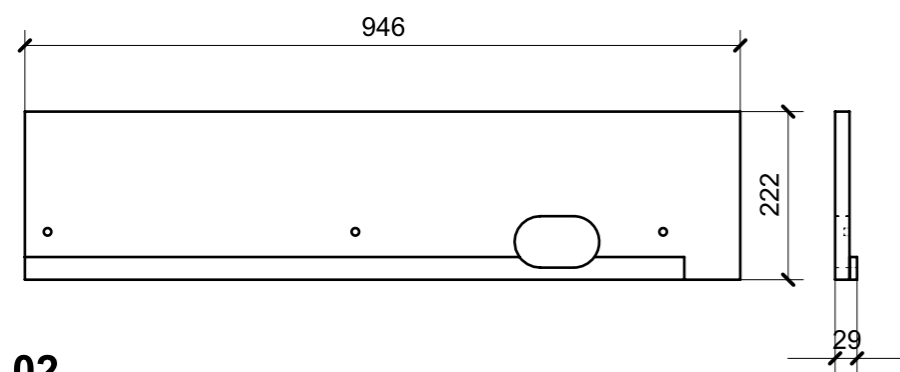

LOCALE	CODICE	DESCRIZIONE COMPONENTE	FINITURA	GR
CUCINA	MD298_I01_KA01	BASE CUCINA	OKUME' GREZZO	8

01

02

LOCALE	CODICE	DESCRIZIONE COMPONENTE	FINITURA	GR.
CUCINA	MD298_I01_KB01	MOBILE STORAGE AD ANGOLO	OKUME' GREZZO	6