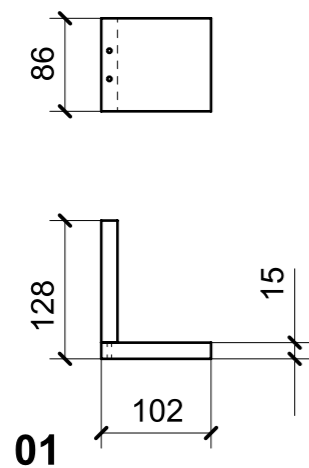

LOCALE	CODICE	DESCRIZIONE COMPONENTE	FINITURA	GR
CUCINA	MD298_I01_KA01	BASE CUCINA	OKUME' GREZZO	8

01

02

LOCALE	CODICE	DESCRIZIONE COMPONENTE	FINITURA	GR.
CUCINA	MD298_I01_KB01	MOBILE STORAGE AD ANGOLO	OKUME' GREZZO	6

01

02