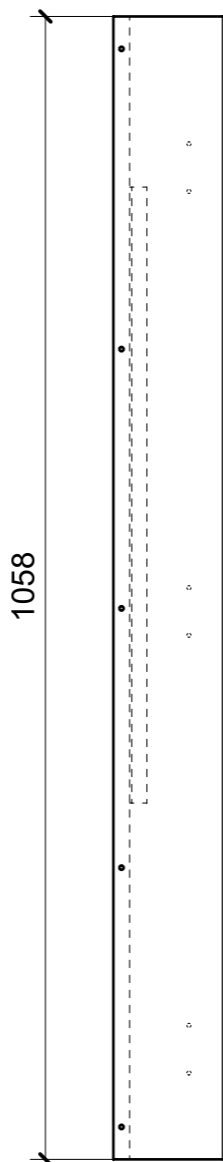

LOCALE	CODICE	DESCRIZIONE COMPONENTE	FINITURA	GR
CUCINA	MD298_I01_KA01	BASE CUCINA	OKUME' GREZZO	8

01

02

LOCALE	CODICE	DESCRIZIONE COMPONENTE	FINITURA	GR.
CUCINA	MD298_I01_KB01	MOBILE STORAGE AD ANGOLO	OKUME' GREZZO	6

01

02